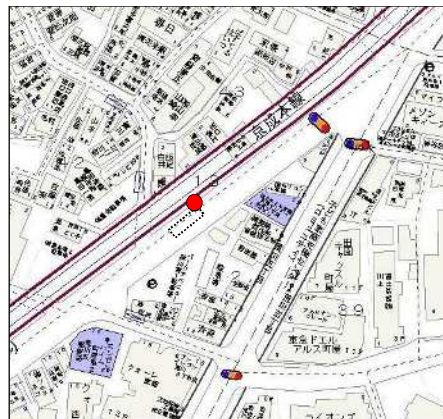

町屋さくら（04 系統）のピストン便停留所候補地

9-1 子ども家庭支援センター(降車用) 荒川5 - 12 - 10先

9-1 子ども家庭支援センター(乗車用) 荒川5 - 13先

9 花の木

荒川7 - 42先

8 町屋駅-既存バス停

荒川7 - 41先

7 荒川自然公園入口-既存バス停 町屋1-35-14先

39 町屋八丁目南児童遊園 町屋8丁目11番16号先

38 尾竹橋

町屋6 - 19 - 15先

37 町屋六丁目都営住宅

町屋6 - 27 - 4先

36 荒川清掃事務所

町屋5 - 17 - 23先

35 東尾久運動場

東尾久7 - 1番先

34 東尾久八丁目グリーンスポット 東尾久7 - 2 - 35先

32 首都大学東京荒川キャンパス 東尾久7 - 2先

33 尾久橋(熊野前駅) - 既存バス停 東尾久8 - 14先