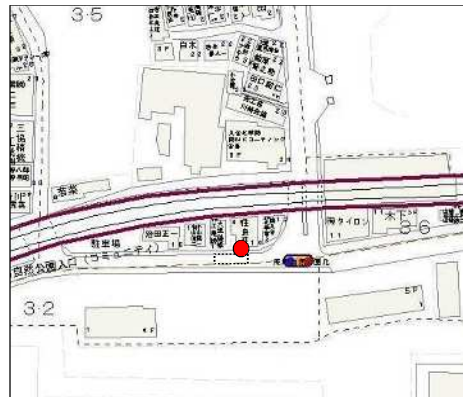

町屋さくら（04 系統）のピストン便停留所候補地

9-1 子ども家庭支援センター(降車用) 荒川5 - 12 - 10先

9-1 子ども家庭支援センター(乗車用) 荒川5 - 13先

9 花の木

荒川7 - 42先

8 町屋駅-既存バス停

荒川7 - 41先

7 荒川自然公園入口-既存バス停 町屋1-35-14先

39 町屋八丁目南児童遊園 町屋8丁目11番16号先

38 尾竹橋

町屋6 - 19 - 15先

37 町屋六丁目都営住宅

町屋6 - 27 - 4先

36 荒川清掃事務所

町屋5 - 17 - 23先

35 東尾久運動場

東尾久7 - 1番先

34 東尾久八丁目グリーンスポット 東尾久7 - 2 - 35先

32 首都大学東京荒川キャンパス 東尾久7 - 2先

33 尾久橋(熊野前駅) - 既存バス停 東尾久8 - 14先