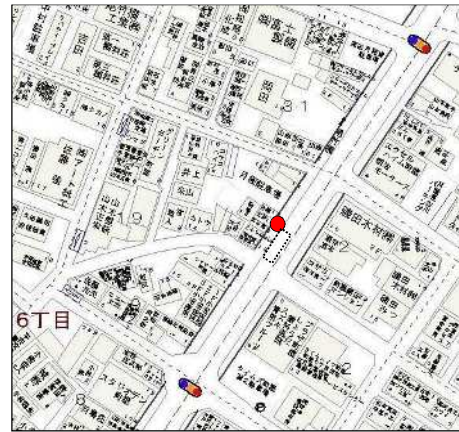

町屋さくら（04 系統）のピストン便停留所候補地

9-1 子ども家庭支援センター(降車用) 荒川5 - 12 - 10先

9-1 子ども家庭支援センター(乗車用) 荒川5 - 13先

9 花の木

荒川7 - 42先

8 町屋駅-既存バス停

荒川7 - 41先

7 荒川自然公園入口-既存バス停 町屋1-35-14先

39 町屋八丁目南児童遊園 町屋8丁目11番16号先

38 尾竹橋

町屋6 - 19 - 15先

37 町屋六丁目都営住宅

町屋6 - 27 - 4先

36 荒川清掃事務所

町屋5 - 17 - 23先

35 東尾久運動場

東尾久7 - 1番先

34 東尾久八丁目グリーンスポット 東尾久7 - 2 - 35先

32 首都大学東京荒川キャンパス 東尾久7 - 2先

33 尾久橋(熊野前駅) - 既存バス停 東尾久8 - 14先