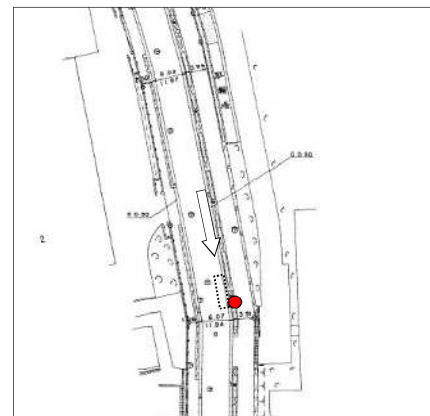

町屋さくら（04 系統）のピストン便停留所候補地

9-1 子ども家庭支援センター(降車用) 荒川5 - 12 - 10先

9-1 子ども家庭支援センター(乗車用) 荒川5 - 13先

9 花の木

荒川7 - 42先

8 町屋駅-既存バス停

荒川7 - 41先

7 荒川自然公園入口-既存バス停 町屋1-35-14先

39 町屋八丁目南児童遊園 町屋8丁目11番16号先

38 尾竹橋

町屋6 - 19 - 15先

37 町屋六丁目都営住宅

町屋6 - 27 - 4先

36 荒川清掃事務所

町屋5 - 17 - 23先

35 東尾久運動場

東尾久7 - 1番先

34 東尾久八丁目グリーンスポット 東尾久7 - 2 - 35先

32 首都大学東京荒川キャンパス 東尾久7 - 2先

33 尾久橋(熊野前駅) - 既存バス停 東尾久8 - 14先