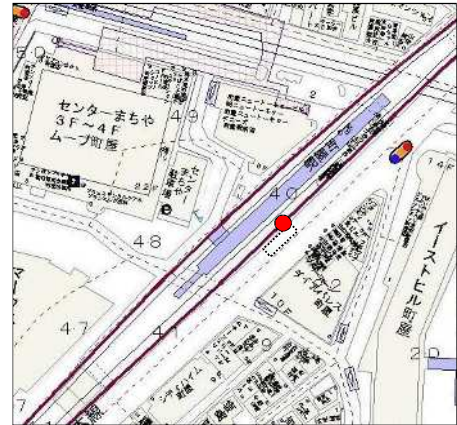

町屋さくら（04 系統）のピストン便停留所候補地

9-1 子ども家庭支援センター(降車用) 荒川5 - 12 - 10先

9-1 子ども家庭支援センター(乗車用) 荒川5 - 13先

9 花の木

荒川7 - 42先

8 町屋駅-既存バス停

荒川7 - 41先

7 荒川自然公園入口-既存バス停 町屋1-35-14先

39 町屋八丁目南児童遊園 町屋8丁目11番16号先

38 尾竹橋

町屋6 - 19 - 15先

37 町屋六丁目都営住宅

町屋6 - 27 - 4先

36 荒川清掃事務所

町屋5 - 17 - 23先

35 東尾久運動場