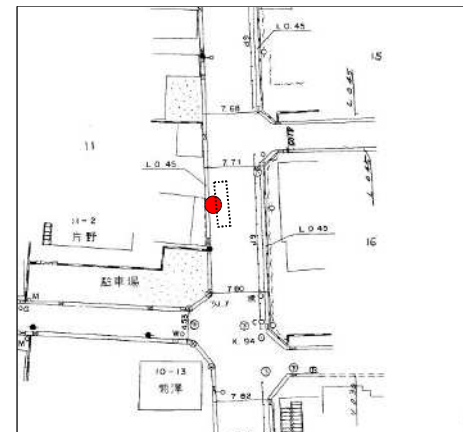

町屋さくら（04 系統）のピストン便停留所候補地

9-1 子ども家庭支援センター(降車用) 荒川5 - 12 - 10先

9-1 子ども家庭支援センター(乗車用) 荒川5 - 13先

9 花の木

荒川7 - 42先

8 町屋駅-既存バス停

荒川7 - 41先

7 荒川自然公園入口-既存バス停 町屋1-35-14先

39 町屋八丁目南児童遊園 町屋8丁目11番16号先

38 尾竹橋

町屋6 - 19 - 15先

37 町屋六丁目都営住宅

町屋6 - 27 - 4先

36 荒川清掃事務所

町屋5 - 17 - 23先

35 東尾久運動場

東尾久7 - 1番先

34 東尾久八丁目グリーンスポット 東尾久7 - 2 - 35先

32 首都大学東京荒川キャンパス 東尾久7 - 2先

33 尾久橋(熊野前駅) - 既存バス停 東尾久8 - 14先