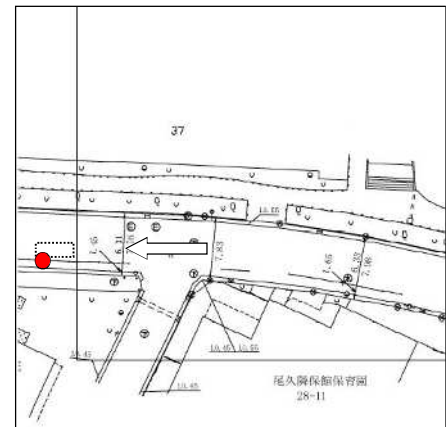

町屋さくら（04 系統）のピストン便停留所候補地

9-1 子ども家庭支援センター(降車用) 荒川5 - 12 - 10先

9-1 子ども家庭支援センター(乗車用) 荒川5 - 13先

9 花の木

荒川7 - 42先

8 町屋駅-既存バス停

荒川7 - 41先

7 荒川自然公園入口-既存バス停 町屋1-35-14先

39 町屋八丁目南児童遊園 町屋8丁目11番16号先

38 尾竹橋

町屋6 - 19 - 15先

37 町屋六丁目都営住宅

町屋6 - 27 - 4先

36 荒川清掃事務所

町屋5 - 17 - 23先

35 東尾久運動場

東尾久7 - 1番先

34 東尾久八丁目グリーンスポット 東尾久7 - 2 - 35先

32 首都大学東京荒川キャンパス 東尾久7 - 2先

33 尾久橋(熊野前駅) - 既存バス停 東尾久8 - 14先