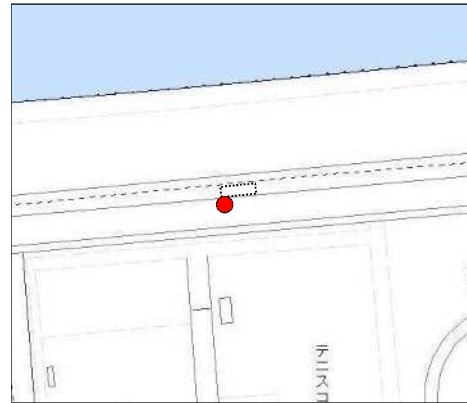

35 東尾久運動場

東尾久7 - 1番先