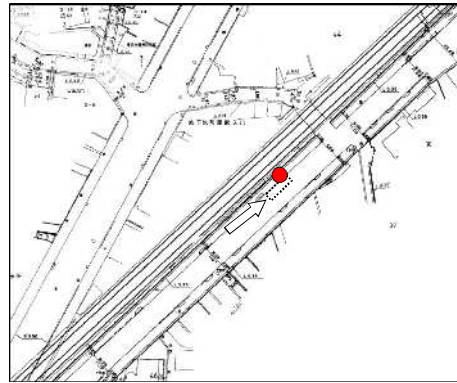

町屋さくら（04 系統）のピストン便停留所候補地

9-1 子ども家庭支援センター(降車用) 荒川5 - 12 - 10先

9-1 子ども家庭支援センター(乗車用) 荒川5 - 13先

9 花の木

荒川7 - 42先

8 町屋駅-既存バス停

荒川7 - 41先

7 荒川自然公園入口-既存バス停 町屋1-35-14先

39 町屋八丁目南児童遊園 町屋8丁目11番16号先

38 尾竹橋

町屋6 - 19 - 15先

37 町屋六丁目都営住宅

町屋6 - 27 - 4先

36 荒川清掃事務所

町屋5 - 17 - 23先

35 東尾久運動場

東尾久7 - 1番先

34 東尾久八丁目グリーンスポット 東尾久7 - 2 - 35先

32 首都大学東京荒川キャンパス 東尾久7 - 2先

33 尾久橋(熊野前駅) - 既存バス停 東尾久8 - 14先