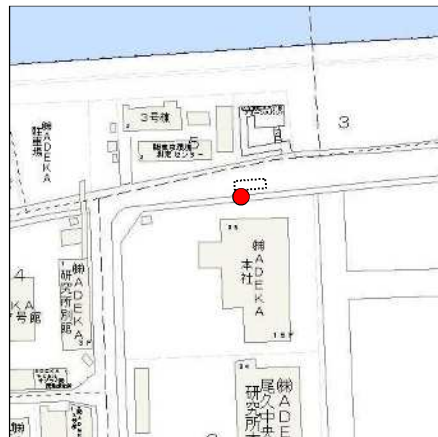

町屋さくら（04 系統）のピストン便停留所候補地

9-1 子ども家庭支援センター(降車用) 荒川5 - 12 - 10先

9-1 子ども家庭支援センター(乗車用) 荒川5 - 13先

9 花の木

荒川7 - 42先

8 町屋駅-既存バス停

荒川7 - 41先

7 荒川自然公園入口-既存バス停 町屋1-35-14先

39 町屋八丁目南児童遊園 町屋8丁目11番16号先

38 尾竹橋

町屋6 - 19 - 15先

37 町屋六丁目都営住宅

町屋6 - 27 - 4先

36 荒川清掃事務所

町屋5 - 17 - 23先

35 東尾久運動場

東尾久7 - 1番先

34 東尾久八丁目グリーンスポット 東尾久7 - 2 - 35先

32 首都大学東京荒川キャンパス 東尾久7 - 2先

33 尾久橋(熊野前駅) - 既存バス停 東尾久8 - 14先