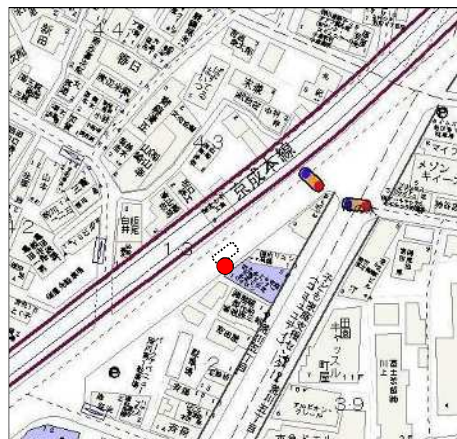

町屋さくら（04 系統）のピストン便停留所候補地

9-1 子ども家庭支援センター(降車用) 荒川5 - 12 - 10先

9-1 子ども家庭支援センター(乗車用) 荒川5 - 13先

9 花の木

荒川7 - 42先

8 町屋駅-既存バス停

荒川7 - 41先

7 荒川自然公園入口-既存バス停 町屋1-35-14先

39 町屋八丁目南児童遊園 町屋8丁目11番16号先

38 尾竹橋

町屋6 - 19 - 15先

37 町屋六丁目都営住宅

町屋6 - 27 - 4先

36 荒川清掃事務所

町屋5 - 17 - 23先

35 東尾久運動場

東尾久7 - 1番先

34 東尾久八丁目グリーンスポット 東尾久7 - 2 - 35先

32 首都大学東京荒川キャンパス 東尾久7 - 2先

33 尾久橋(熊野前駅) - 既存バス停 東尾久8 - 14先