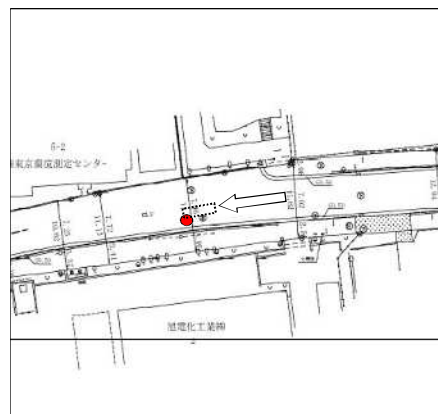

町屋さくら（04 系統）のピストン便停留所候補地

9-1 子ども家庭支援センター(降車用) 荒川5 - 12 - 10先

9-1 子ども家庭支援センター(乗車用) 荒川5 - 13先

9 花の木

荒川7 - 42先

8 町屋駅-既存バス停

荒川7 - 41先

7 荒川自然公園入口-既存バス停 町屋1-35-14先

39 町屋八丁目南児童遊園 町屋8丁目11番16号先

38 尾竹橋

町屋6 - 19 - 15先

37 町屋六丁目都営住宅

町屋6 - 27 - 4先

36 荒川清掃事務所

町屋5 - 17 - 23先

35 東尾久運動場

東尾久7 - 1番先

34 東尾久八丁目グリーンスポット 東尾久7 - 2 - 35先

32 首都大学東京荒川キャンパス 東尾久7 - 2先

33 尾久橋(熊野前駅) - 既存バス停 東尾久8 - 14先