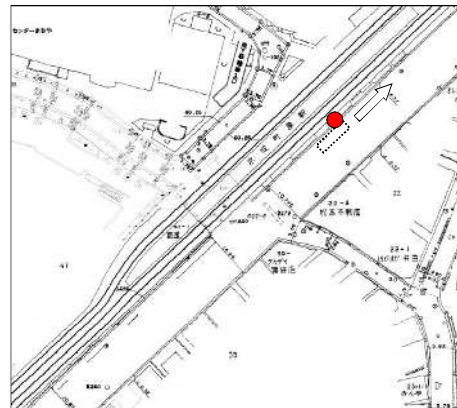

町屋さくら（04 系統）のピストン便停留所候補地

9-1 子ども家庭支援センター(降車用) 荒川5 - 12 - 10先

9-1 子ども家庭支援センター(乗車用) 荒川5 - 13先

9 花の木

荒川7 - 42先

8 町屋駅-既存バス停

荒川7 - 41先

7 荒川自然公園入口-既存バス停 町屋1-35-14先

39 町屋八丁目南児童遊園 町屋8丁目11番16号先

38 尾竹橋

町屋6 - 19 - 15先

37 町屋六丁目都営住宅

町屋6 - 27 - 4先

36 荒川清掃事務所

町屋5 - 17 - 23先

35 東尾久運動場

東尾久7 - 1番先

34 東尾久八丁目グリーンスポット 東尾久7 - 2 - 35先

32 首都大学東京荒川キャンパス 東尾久7 - 2先

33 尾久橋(熊野前駅) - 既存バス停 東尾久8 - 14先