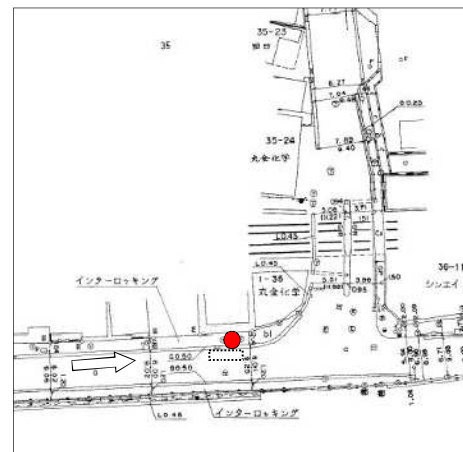

町屋さくら（04 系統）のピストン便停留所候補地

9-1 子ども家庭支援センター(降車用) 荒川5 - 12 - 10先

9-1 子ども家庭支援センター(乗車用) 荒川5 - 13先

9 花の木

荒川7 - 42先

8 町屋駅-既存バス停

荒川7 - 41先

7 荒川自然公園入口-既存バス停 町屋1-35-14先

39 町屋八丁目南児童遊園 町屋8丁目11番16号先

38 尾竹橋

町屋6 - 19 - 15先

37 町屋六丁目都営住宅

町屋6 - 27 - 4先

36 荒川清掃事務所

町屋5 - 17 - 23先

35 東尾久運動場

東尾久7 - 1番先

34 東尾久八丁目グリーンスポット 東尾久7 - 2 - 35先

32 首都大学東京荒川キャンパス 東尾久7 - 2先

33 尾久橋(熊野前駅) - 既存バス停 東尾久8 - 14先