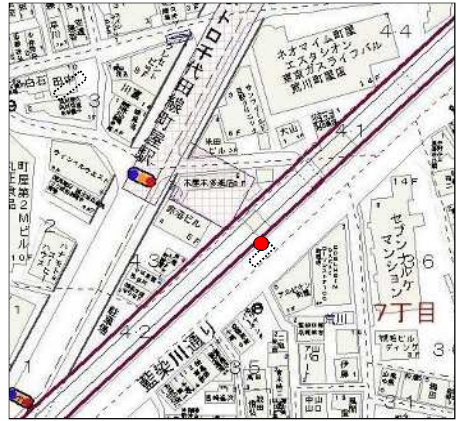

町屋さくら（04 系統）のピストン便停留所候補地

9-1 子ども家庭支援センター(降車用) 荒川5 - 12 - 10先

9-1 子ども家庭支援センター(乗車用) 荒川5 - 13先

9 花の木

荒川7 - 42先

8 町屋駅-既存バス停

荒川7 - 41先

7 荒川自然公園入口-既存バス停 町屋1-35-14先

39 町屋八丁目南児童遊園 町屋8丁目11番16号先

38 尾竹橋

町屋6 - 19 - 15先

37 町屋六丁目都営住宅

町屋6 - 27 - 4先

36 荒川清掃事務所

町屋5 - 17 - 23先

35 東尾久運動場