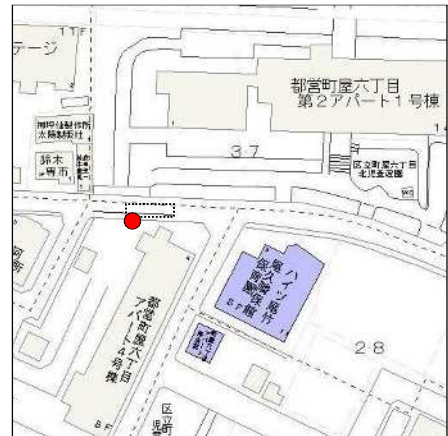

町屋さくら（04 系統）のピストン便停留所候補地

9-1 子ども家庭支援センター(降車用) 荒川5 - 12 - 10先

9-1 子ども家庭支援センター(乗車用) 荒川5 - 13先

9 花の木

荒川7 - 42先

8 町屋駅-既存バス停

荒川7 - 41先

7 荒川自然公園入口-既存バス停 町屋1-35-14先

39 町屋八丁目南児童遊園 町屋8丁目11番16号先

38 尾竹橋

町屋6 - 19 - 15先

37 町屋六丁目都営住宅

町屋6 - 27 - 4先

36 荒川清掃事務所

町屋5 - 17 - 23先

35 東尾久運動場

東尾久7 - 1番先

34 東尾久八丁目グリーンスポット 東尾久7 - 2 - 35先

32 首都大学東京荒川キャンパス 東尾久7 - 2先

33 尾久橋(熊野前駅) - 既存バス停 東尾久8 - 14先