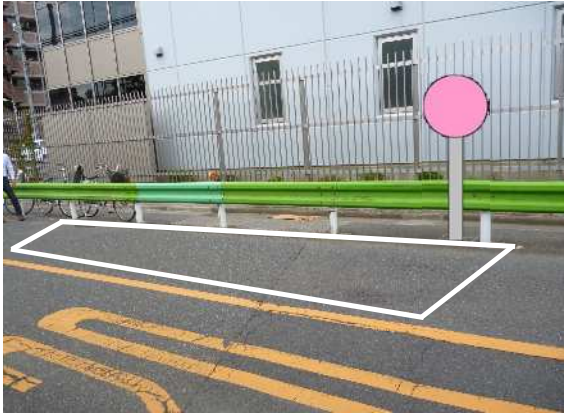

36 荒川清掃事務所

町屋5 - 17 - 23先