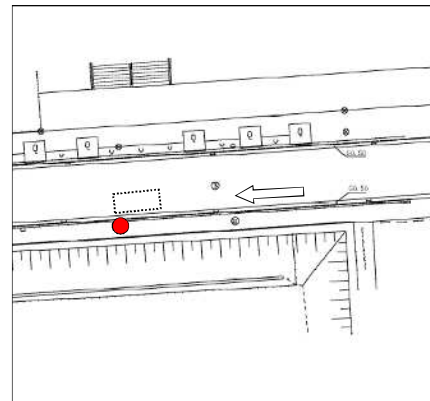

35 東尾久運動場

東尾久7 - 1番先