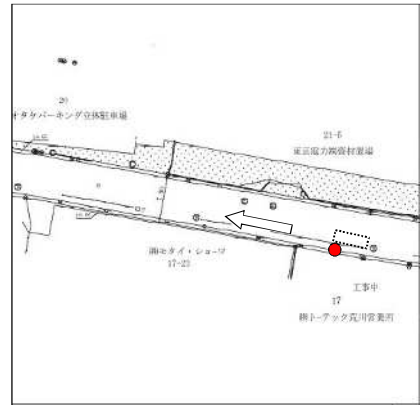

町屋さくら（04 系統）のピストン便停留所候補地

9-1 子ども家庭支援センター(降車用) 荒川5 - 12 - 10先

9-1 子ども家庭支援センター(乗車用) 荒川5 - 13先

9 花の木

荒川7 - 42先

8 町屋駅-既存バス停

荒川7 - 41先

7 荒川自然公園入口-既存バス停 町屋1-35-14先

39 町屋八丁目南児童遊園 町屋8丁目11番16号先

38 尾竹橋

町屋6 - 19 - 15先

37 町屋六丁目都営住宅

町屋6 - 27 - 4先

36 荒川清掃事務所

町屋5 - 17 - 23先

35 東尾久運動場