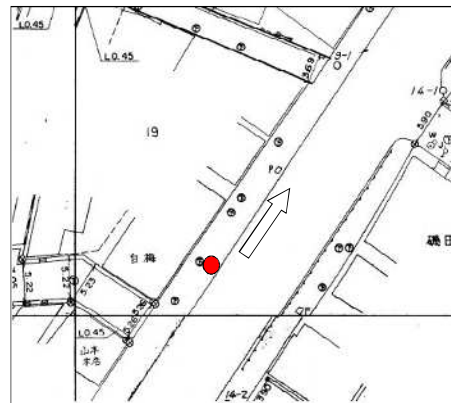

町屋さくら（04 系統）のピストン便停留所候補地

9-1 子ども家庭支援センター(降車用) 荒川5 - 12 - 10先

9-1 子ども家庭支援センター(乗車用) 荒川5 - 13先

9 花の木

荒川7 - 42先

8 町屋駅-既存バス停

荒川7 - 41先

7 荒川自然公園入口-既存バス停 町屋1-35-14先

39 町屋八丁目南児童遊園 町屋8丁目11番16号先

38 尾竹橋

町屋6 - 19 - 15先

37 町屋六丁目都営住宅

町屋6 - 27 - 4先

36 荒川清掃事務所

町屋5 - 17 - 23先

35 東尾久運動場