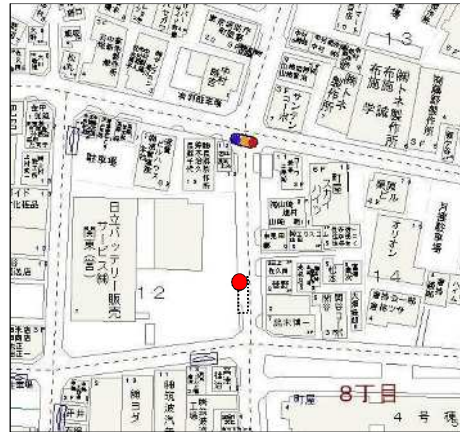

町屋さくら（04 系統）のピストン便停留所候補地

19 子ども家庭支援センター(降車用) 荒川5 - 12 - 10先

19 子ども家庭支援センター(乗車用) 荒川5 - 13先

18 花の木

荒川7 - 42先

17 町屋駅-既存バス停

荒川7 - 41先

16 荒川自然公園入口-既存バス停 町屋1 - 35 - 14先

15 町屋八丁目南児童遊園 町屋1 - 32 - 14先

14 荒木田東

町屋8 - 12先

13 尾竹橋

町屋6 - 19 - 15先

12 町屋六丁目都営住宅

町屋6 - 27 - 4先

11 荒川清掃事務所

町屋5 - 17 - 23先

10 東尾久運動場

東尾久7 - 1番先

9 東尾久八丁目グリーンスポット

東尾久7 - 2 - 35先

7 首都大学東京荒川キャンパス 東尾久7 - 2先

8 尾久橋(熊野前駅) - 既存バス停 東尾久8 - 14先