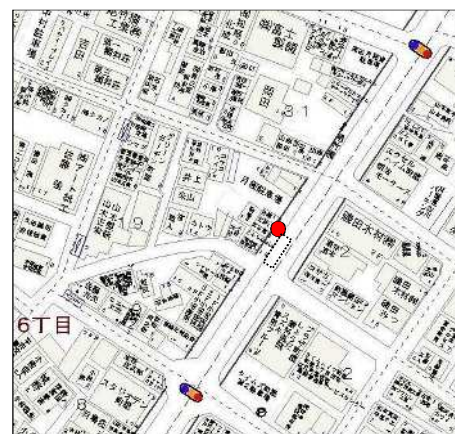

町屋さくら（04 系統）のピストン便停留所候補地

19 子ども家庭支援センター(降車用) 荒川5 - 12 - 10先

19 子ども家庭支援センター(乗車用) 荒川5 - 13先

18 花の木

荒川7 - 42先

17 町屋駅-既存バス停

荒川7 - 41先

16 荒川自然公園入口-既存バス停 町屋1 - 35 - 14先

15 町屋八丁目南児童遊園 町屋1 - 32 - 14先

14 荒木田東

町屋8 - 12先

13 尾竹橋

町屋6 - 19 - 15先

12 町屋六丁目都営住宅

町屋6 - 27 - 4先

11 荒川清掃事務所

町屋5 - 17 - 23先

10 東尾久運動場

東尾久7 - 1番先

9 東尾久八丁目グリーンスポット

東尾久7 - 2 - 35先

7 首都大学東京荒川キャンパス 東尾久7 - 2先

8 尾久橋(熊野前駅) - 既存バス停 東尾久8 - 14先