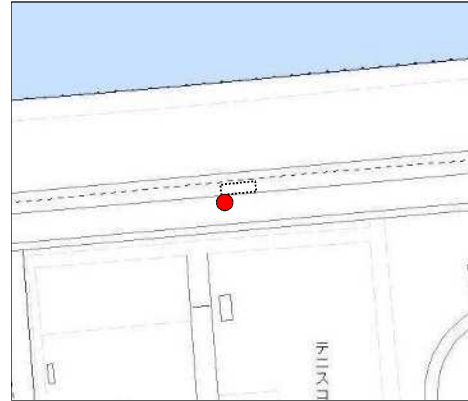

10 東尾久運動場

東尾久7 - 1番先