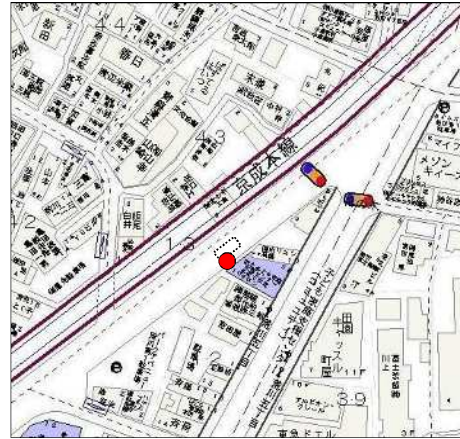

町屋さくら（04 系統）のピストン便停留所候補地

19 子ども家庭支援センター(降車用) 荒川5 - 12 - 10先

19 子ども家庭支援センター(乗車用) 荒川5 - 13先

18 花の木

荒川7 - 42先

17 町屋駅-既存バス停

荒川7 - 41先

16 荒川自然公園入口-既存バス停 町屋1 - 35 - 14先

15 町屋八丁目南児童遊園 町屋1 - 32 - 14先

14 荒木田東

町屋8 - 12先

13 尾竹橋

町屋6 - 19 - 15先

12 町屋六丁目都営住宅

町屋6 - 27 - 4先

11 荒川清掃事務所

町屋5 - 17 - 23先

10 東尾久運動場

東尾久7 - 1番先

9 東尾久八丁目グリーンスポット

東尾久7 - 2 - 35先

7 首都大学東京荒川キャンパス 東尾久7 - 2先

8 尾久橋(熊野前駅) - 既存バス停 東尾久8 - 14先