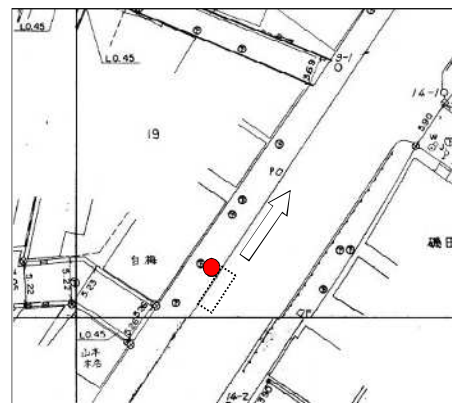

町屋さくら（04 系統）のピストン便停留所候補地

19 子ども家庭支援センター(降車用) 荒川5 - 12 - 10先

19 子ども家庭支援センター(乗車用) 荒川5 - 13先

18 花の木

荒川7 - 42先

17 町屋駅-既存バス停

荒川7 - 41先

16 荒川自然公園入口-既存バス停 町屋1 - 35 - 14先

15 町屋八丁目南児童遊園 町屋1 - 32 - 14先

14 荒木田東

町屋8 - 12先

13 尾竹橋

町屋6 - 19 - 15先

12 町屋六丁目都営住宅

町屋6 - 27 - 4先

11 荒川清掃事務所