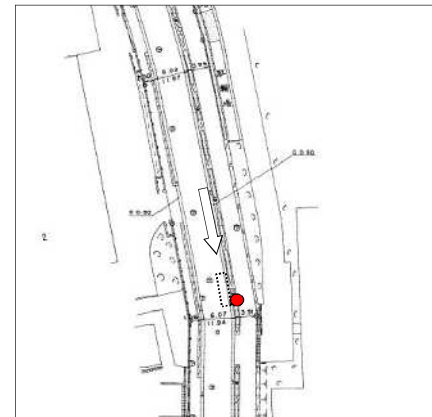

町屋さくら（04 系統）のピストン便停留所候補地

19 子ども家庭支援センター(降車用) 荒川5 - 12 - 10先

19 子ども家庭支援センター(乗車用) 荒川5 - 13先

18 花の木

荒川7 - 42先

17 町屋駅-既存バス停

荒川7 - 41先

16 荒川自然公園入口-既存バス停 町屋1 - 35 - 14先

町屋5 - 17 - 23先

10 東尾久運動場

東尾久7 - 1番先

9 東尾久八丁目グリーンスポット

東尾久7 - 2 - 35先

7 首都大学東京荒川キャンパス 東尾久7 - 2先

8 尾久橋(熊野前駅) - 既存バス停 東尾久8 - 14先