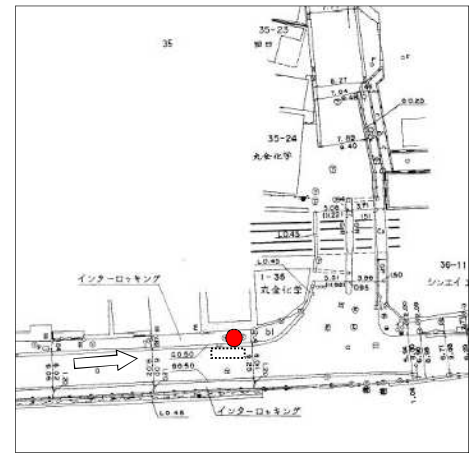

町屋さくら（04 系統）のピストン便停留所候補地

19 子ども家庭支援センター(降車用) 荒川5 - 12 - 10先

19 子ども家庭支援センター(乗車用) 荒川5 - 13先

18 花の木

荒川7 - 42先

17 町屋駅-既存バス停

荒川7 - 41先

16 荒川自然公園入口-既存バス停 町屋1 - 35 - 14先

15 町屋八丁目南児童遊園 町屋1 - 32 - 14先

14 荒木田東

町屋8 - 12先

13 尾竹橋

町屋6 - 19 - 15先

12 町屋六丁目都営住宅

町屋6 - 27 - 4先

11 荒川清掃事務所