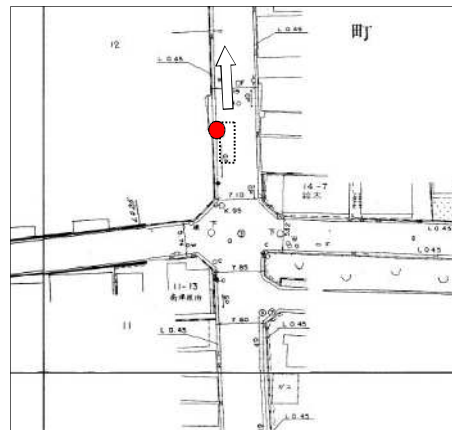

町屋さくら（04 系統）のピストン便停留所候補地

19 子ども家庭支援センター(降車用) 荒川5 - 12 - 10先

19 子ども家庭支援センター(乗車用) 荒川5 - 13先

18 花の木

荒川7 - 42先

17 町屋駅-既存バス停

荒川7 - 41先

16 荒川自然公園入口-既存バス停 町屋1 - 35 - 14先

15 町屋八丁目南児童遊園 町屋1 - 32 - 14先

14 荒木田東

町屋8 - 12先

13 尾竹橋

町屋6 - 19 - 15先

12 町屋六丁目都営住宅

町屋6 - 27 - 4先

11 荒川清掃事務所