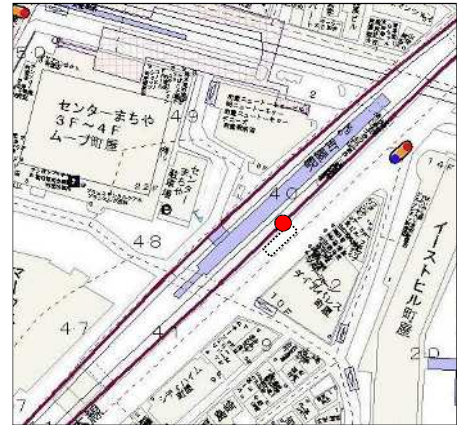

町屋さくら（04 系統）のピストン便停留所候補地

19 子ども家庭支援センター(降車用) 荒川5 - 12 - 10先

19 子ども家庭支援センター(乗車用) 荒川5 - 13先

18 花の木

荒川7 - 42先

17 町屋駅-既存バス停

荒川7 - 41先

16 荒川自然公園入口-既存バス停 町屋1 - 35 - 14先

15 町屋八丁目南児童遊園 町屋1 - 32 - 14先

14 荒木田東

町屋8 - 12先

13 尾竹橋

町屋6 - 19 - 15先

12 町屋六丁目都営住宅

町屋6 - 27 - 4先

11 荒川清掃事務所