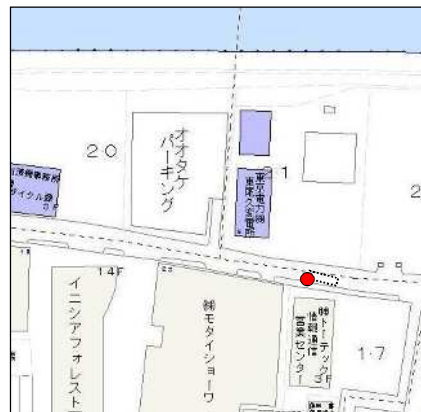

町屋さくら（04 系統）のピストン便停留所候補地

19 子ども家庭支援センター(降車用) 荒川5 - 12 - 10先

19 子ども家庭支援センター(乗車用) 荒川5 - 13先

18 花の木

荒川7 - 42先

17 町屋駅-既存バス停

荒川7 - 41先

16 荒川自然公園入口-既存バス停 町屋1 - 35 - 14先

15 町屋八丁目南児童遊園 町屋1 - 32 - 14先

14 荒木田東

町屋8 - 12先

13 尾竹橋

町屋6 - 19 - 15先

12 町屋六丁目都営住宅

町屋6 - 27 - 4先

11 荒川清掃事務所

町屋5 - 17 - 23先

10 東尾久運動場

東尾久7 - 1番先

9 東尾久八丁目グリーンスポット

東尾久7 - 2 - 35先

7 首都大学東京荒川キャンパス 東尾久7 - 2先

8 尾久橋(熊野前駅) - 既存バス停 東尾久8 - 14先