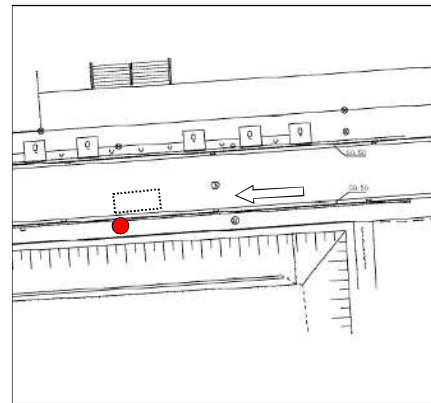

10 東尾久運動場

東尾久7 - 1番先