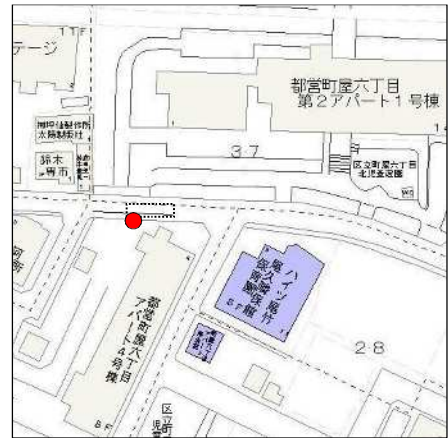

町屋さくら（04 系統）のピストン便停留所候補地

19 子ども家庭支援センター(降車用) 荒川5 - 12 - 10先

19 子ども家庭支援センター(乗車用) 荒川5 - 13先

18 花の木

荒川7 - 42先

17 町屋駅-既存バス停

荒川7 - 41先

16 荒川自然公園入口-既存バス停 町屋1 - 35 - 14先

15 町屋八丁目南児童遊園 町屋1 - 32 - 14先

14 荒木田東

町屋8 - 12先

13 尾竹橋

町屋6 - 19 - 15先

12 町屋六丁目都営住宅

町屋6 - 27 - 4先

11 荒川清掃事務所

町屋5 - 17 - 23先

10 東尾久運動場

東尾久7 - 1番先

9 東尾久八丁目グリーンスポット

東尾久7 - 2 - 35先

7 首都大学東京荒川キャンパス 東尾久7 - 2先

8 尾久橋(熊野前駅) - 既存バス停 東尾久8 - 14先