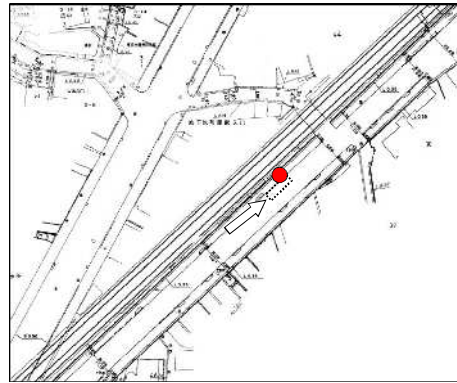

町屋さくら（04 系統）のピストン便停留所候補地

19 子ども家庭支援センター(降車用) 荒川5 - 12 - 10先

19 子ども家庭支援センター(乗車用) 荒川5 - 13先

18 花の木

荒川7 - 42先

17 町屋駅-既存バス停

荒川7 - 41先

16 荒川自然公園入口-既存バス停 町屋1 - 35 - 14先

15 町屋八丁目南児童遊園 町屋1 - 32 - 14先

14 荒木田東

町屋8 - 12先

13 尾竹橋

町屋6 - 19 - 15先

12 町屋六丁目都営住宅

町屋6 - 27 - 4先

11 荒川清掃事務所