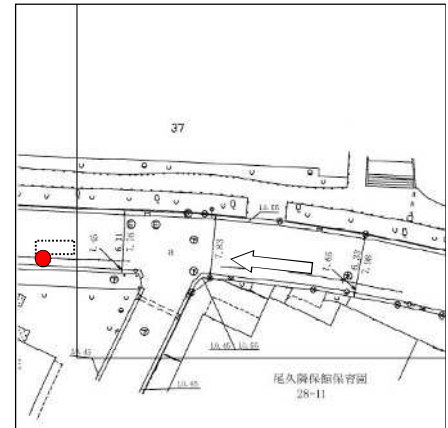

町屋さくら（04 系統）のピストン便停留所候補地

19 子ども家庭支援センター(降車用) 荒川5 - 12 - 10先

19 子ども家庭支援センター(乗車用) 荒川5 - 13先

18 花の木

荒川7 - 42先

17 町屋駅-既存バス停

荒川7 - 41先

16 荒川自然公園入口-既存バス停 町屋1 - 35 - 14先

15 町屋八丁目南児童遊園 町屋1 - 32 - 14先

14 荒木田東

町屋8 - 12先

13 尾竹橋

町屋6 - 19 - 15先

12 町屋六丁目都営住宅

町屋6 - 27 - 4先

11 荒川清掃事務所

町屋5 - 17 - 23先

10 東尾久運動場

東尾久7 - 1番先

9 東尾久八丁目グリーンスポット

東尾久7 - 2 - 35先

7 首都大学東京荒川キャンパス 東尾久7 - 2先

8 尾久橋(熊野前駅) - 既存バス停 東尾久8 - 14先