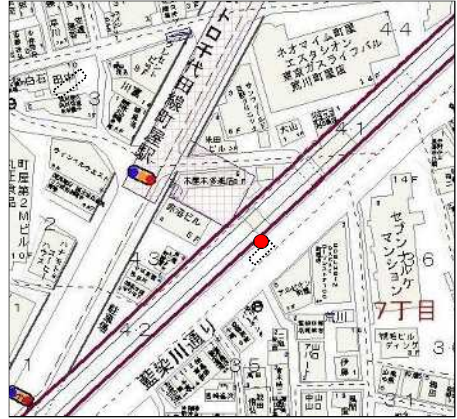

町屋さくら（04 系統）のピストン便停留所候補地

19 子ども家庭支援センター(降車用) 荒川5 - 12 - 10先

19 子ども家庭支援センター(乗車用) 荒川5 - 13先

18 花の木

荒川7 - 42先

17 町屋駅-既存バス停

荒川7 - 41先

16 荒川自然公園入口-既存バス停 町屋1 - 35 - 14先