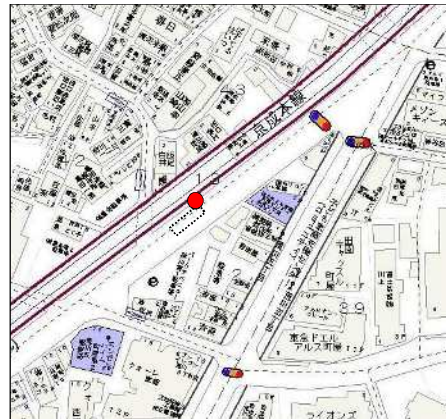

町屋さくら（04 系統）のピストン便停留所候補地

19 子ども家庭支援センター(降車用) 荒川5 - 12 - 10先

19 子ども家庭支援センター(乗車用) 荒川5 - 13先

18 花の木

荒川7 - 42先

17 町屋駅-既存バス停

荒川7 - 41先

16 荒川自然公園入口-既存バス停 町屋1 - 35 - 14先

15 町屋八丁目南児童遊園 町屋1 - 32 - 14先

14 荒木田東

町屋8 - 12先

13 尾竹橋

町屋6 - 19 - 15先

12 町屋六丁目都営住宅

町屋6 - 27 - 4先

11 荒川清掃事務所

町屋5 - 17 - 23先

10 東尾久運動場

東尾久7 - 1番先

9 東尾久八丁目グリーンスポット

東尾久7 - 2 - 35先

7 首都大学東京荒川キャンパス 東尾久7 - 2先

8 尾久橋(熊野前駅) - 既存バス停 東尾久8 - 14先