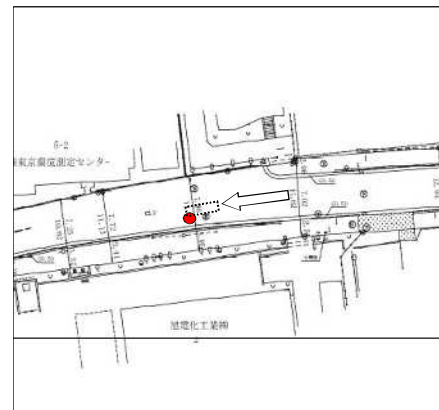

町屋さくら（04 系統）のピストン便停留所候補地

19 子ども家庭支援センター(降車用) 荒川5 - 12 - 10先

19 子ども家庭支援センター(乗車用) 荒川5 - 13先

18 花の木

荒川7 - 42先

17 町屋駅-既存バス停

荒川7 - 41先

16 荒川自然公園入口-既存バス停 町屋1 - 35 - 14先

町屋5 - 17 - 23先

10 東尾久運動場

東尾久7 - 1番先

9 東尾久八丁目グリーンスポット

東尾久7 - 2 - 35先

7 首都大学東京荒川キャンパス 東尾久7 - 2先

8 尾久橋(熊野前駅) - 既存バス停 東尾久8 - 14先