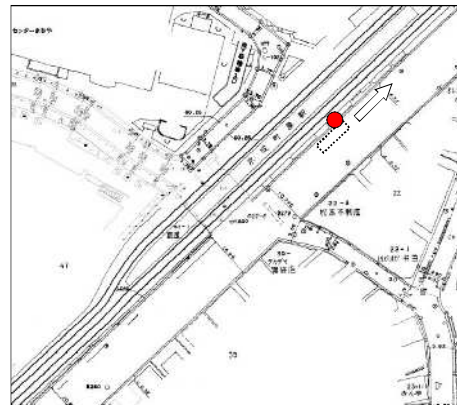

町屋さくら（04 系統）のピストン便停留所候補地

19 子ども家庭支援センター(降車用) 荒川5 - 12 - 10先

19 子ども家庭支援センター(乗車用) 荒川5 - 13先

18 花の木

荒川7 - 42先

17 町屋駅-既存バス停

荒川7 - 41先

16 荒川自然公園入口-既存バス停 町屋1 - 35 - 14先

15 町屋八丁目南児童遊園 町屋1 - 32 - 14先

14 荒木田東

町屋8 - 12先

13 尾竹橋

町屋6 - 19 - 15先

12 町屋六丁目都営住宅

町屋6 - 27 - 4先

11 荒川清掃事務所

町屋5 - 17 - 23先

10 東尾久運動場

東尾久7 - 1番先

9 東尾久八丁目グリーンスポット

東尾久7 - 2 - 35先

7 首都大学東京荒川キャンパス 東尾久7 - 2先

8 尾久橋(熊野前駅) - 既存バス停 東尾久8 - 14先