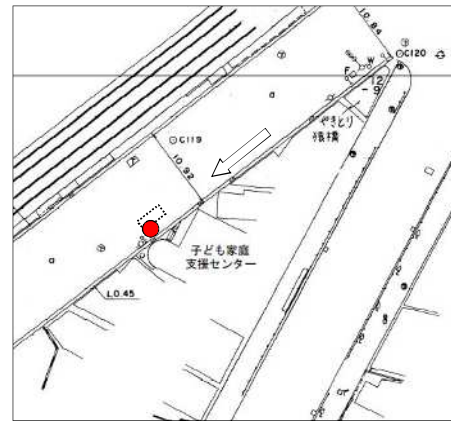

町屋さくら（04 系統）のピストン便停留所候補地

19 子ども家庭支援センター(降車用) 荒川5 - 12 - 10先

19 子ども家庭支援センター(乗車用) 荒川5 - 13先

18 花の木

荒川7 - 42先

17 町屋駅-既存バス停

荒川7 - 41先

16 荒川自然公園入口-既存バス停 町屋1 - 35 - 14先

15 町屋八丁目南児童遊園 町屋1 - 32 - 14先

14 荒木田東

町屋8 - 12先

13 尾竹橋

町屋6 - 19 - 15先

12 町屋六丁目都営住宅

町屋6 - 27 - 4先

11 荒川清掃事務所

町屋5 - 17 - 23先

10 東尾久運動場

東尾久7 - 1番先

9 東尾久八丁目グリーンスポット

東尾久7 - 2 - 35先

7 首都大学東京荒川キャンパス 東尾久7 - 2先

8 尾久橋(熊野前駅) - 既存バス停 東尾久8 - 14先