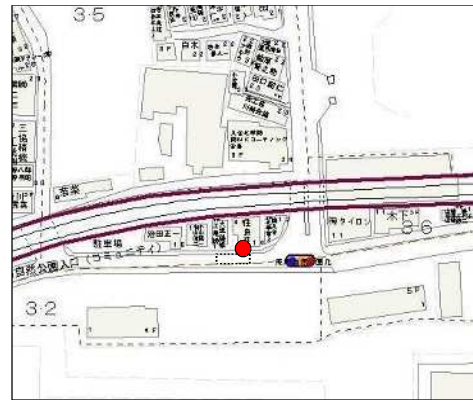

町屋さくら（04 系統）のピストン便停留所候補地

19 子ども家庭支援センター(降車用) 荒川5 - 12 - 10先

19 子ども家庭支援センター(乗車用) 荒川5 - 13先

18 花の木

荒川7 - 42先

17 町屋駅-既存バス停

荒川7 - 41先

16 荒川自然公園入口-既存バス停 町屋1 - 35 - 14先

15 町屋八丁目南児童遊園 町屋1 - 32 - 14先

14 荒木田東

町屋8 - 12先

13 尾竹橋

町屋6 - 19 - 15先

12 町屋六丁目都営住宅

町屋6 - 27 - 4先

11 荒川清掃事務所