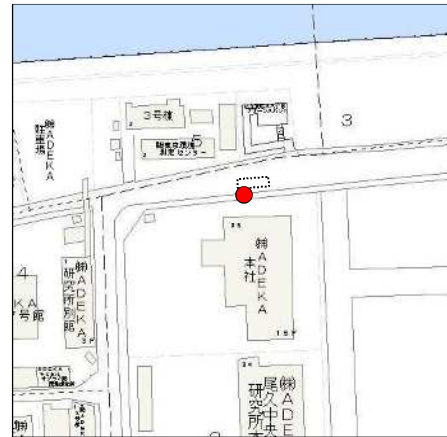

町屋さくら（04 系統）のピストン便停留所候補地

19 子ども家庭支援センター(降車用) 荒川5 - 12 - 10先

19 子ども家庭支援センター(乗車用) 荒川5 - 13先

18 花の木

荒川7 - 42先

17 町屋駅-既存バス停

荒川7 - 41先

16 荒川自然公園入口-既存バス停 町屋1 - 35 - 14先

15 町屋八丁目南児童遊園 町屋1 - 32 - 14先

14 荒木田東

町屋8 - 12先

13 尾竹橋

町屋6 - 19 - 15先

12 町屋六丁目都営住宅

町屋6 - 27 - 4先

11 荒川清掃事務所

町屋5 - 17 - 23先

10 東尾久運動場

東尾久7 - 1番先

9 東尾久八丁目グリーンスポット

東尾久7 - 2 - 35先

7 首都大学東京荒川キャンパス 東尾久7 - 2先

8 尾久橋(熊野前駅) - 既存バス停 東尾久8 - 14先