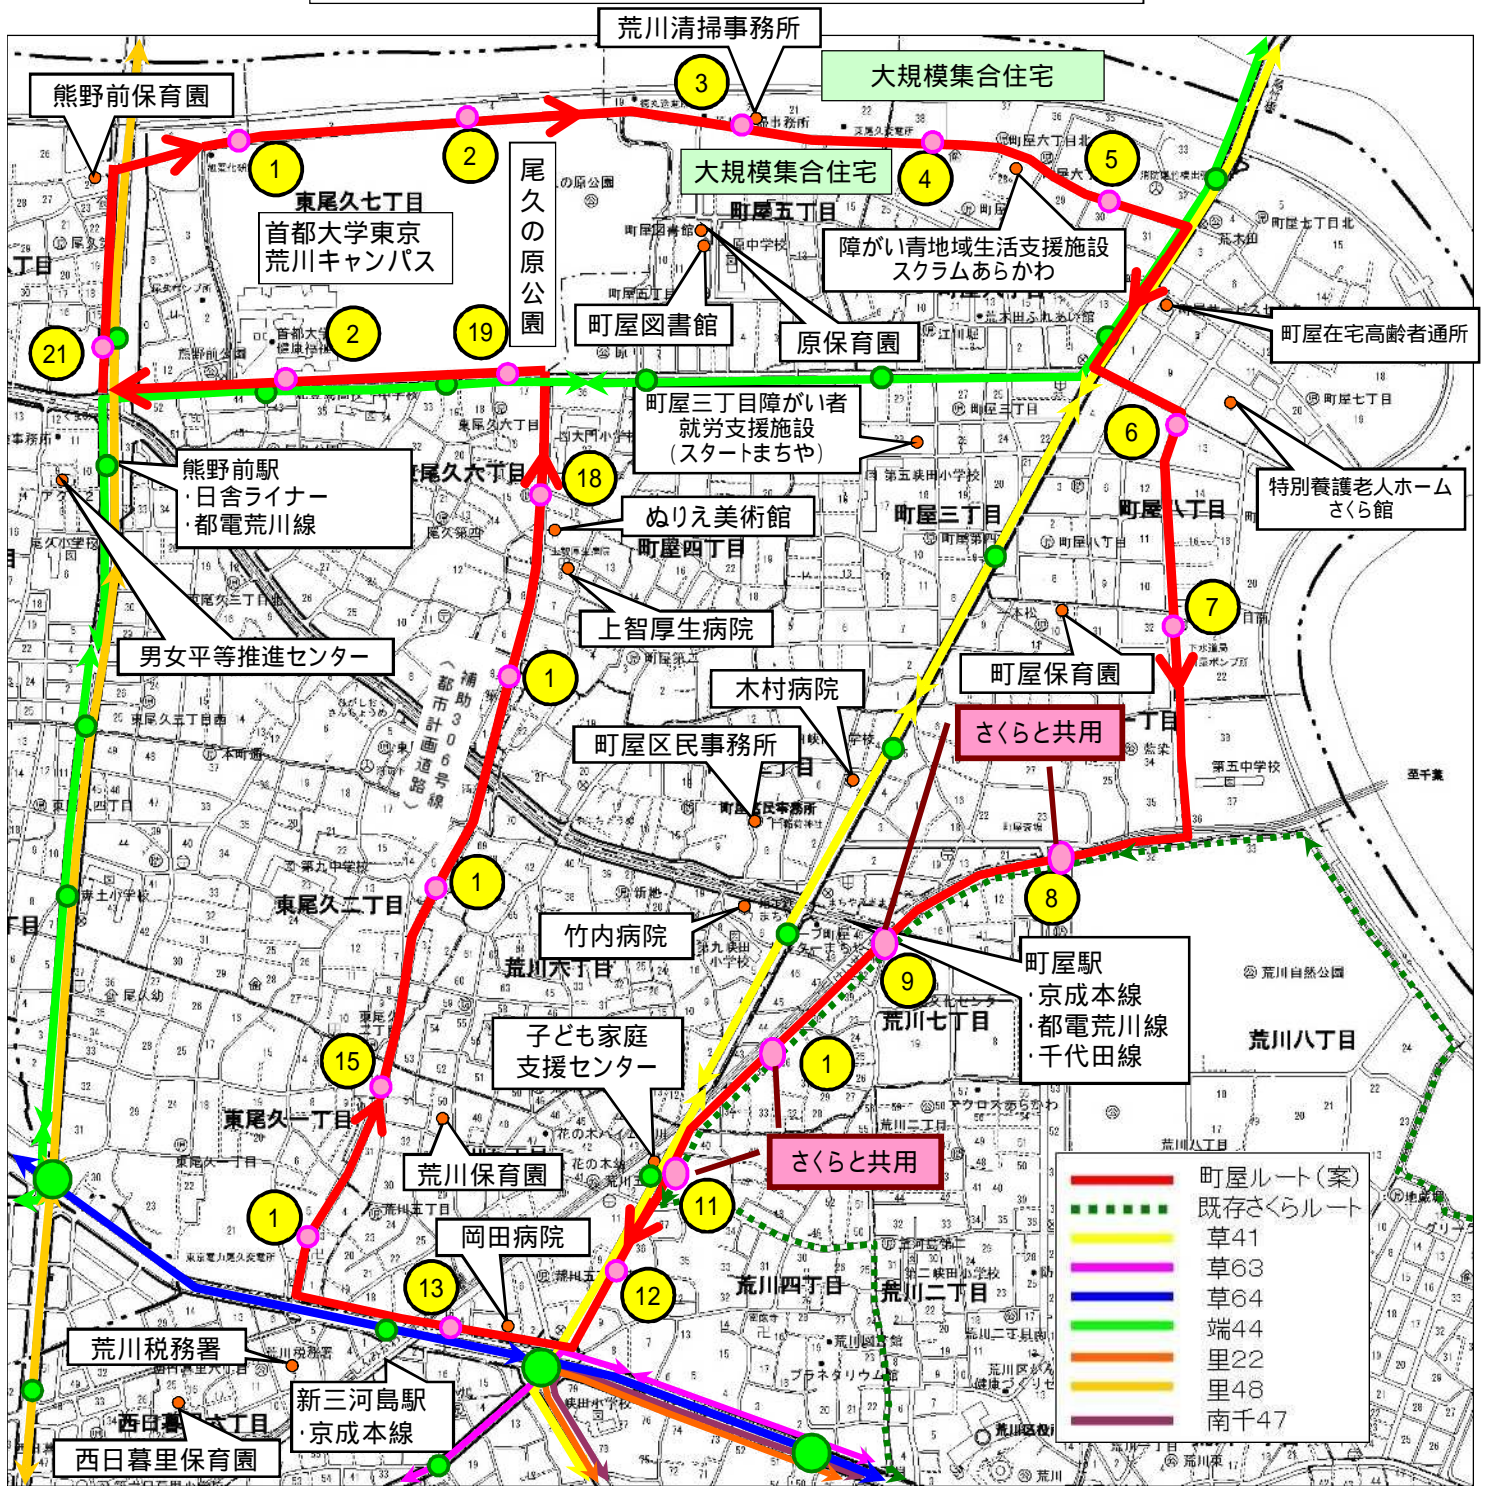

荒川区コミュニティバス修正ルート案

資料2

番号	停留所名
1	東尾久七丁目 (ADEKA本社前)
2	東尾久運動場
3	荒川清掃事務所
4	スクラムあらかわ
5	町屋六丁目
6	荒木田東
7	町屋八丁目南児童遊園
8	荒川自然公園入口
9	町屋駅
10	花の木

番号	停留所名
11	子ども家庭支援センター
12	宮地陸橋
13	新三河島駅
14	冠新道北
15	東尾久一丁目
16	東尾久二丁目
17	東尾久六丁目
18	大門小学校 (上智厚生病院)
19	尾久の原公園
20	首都大学東京荒川キャンパス
21	尾久橋 (熊野前駅)