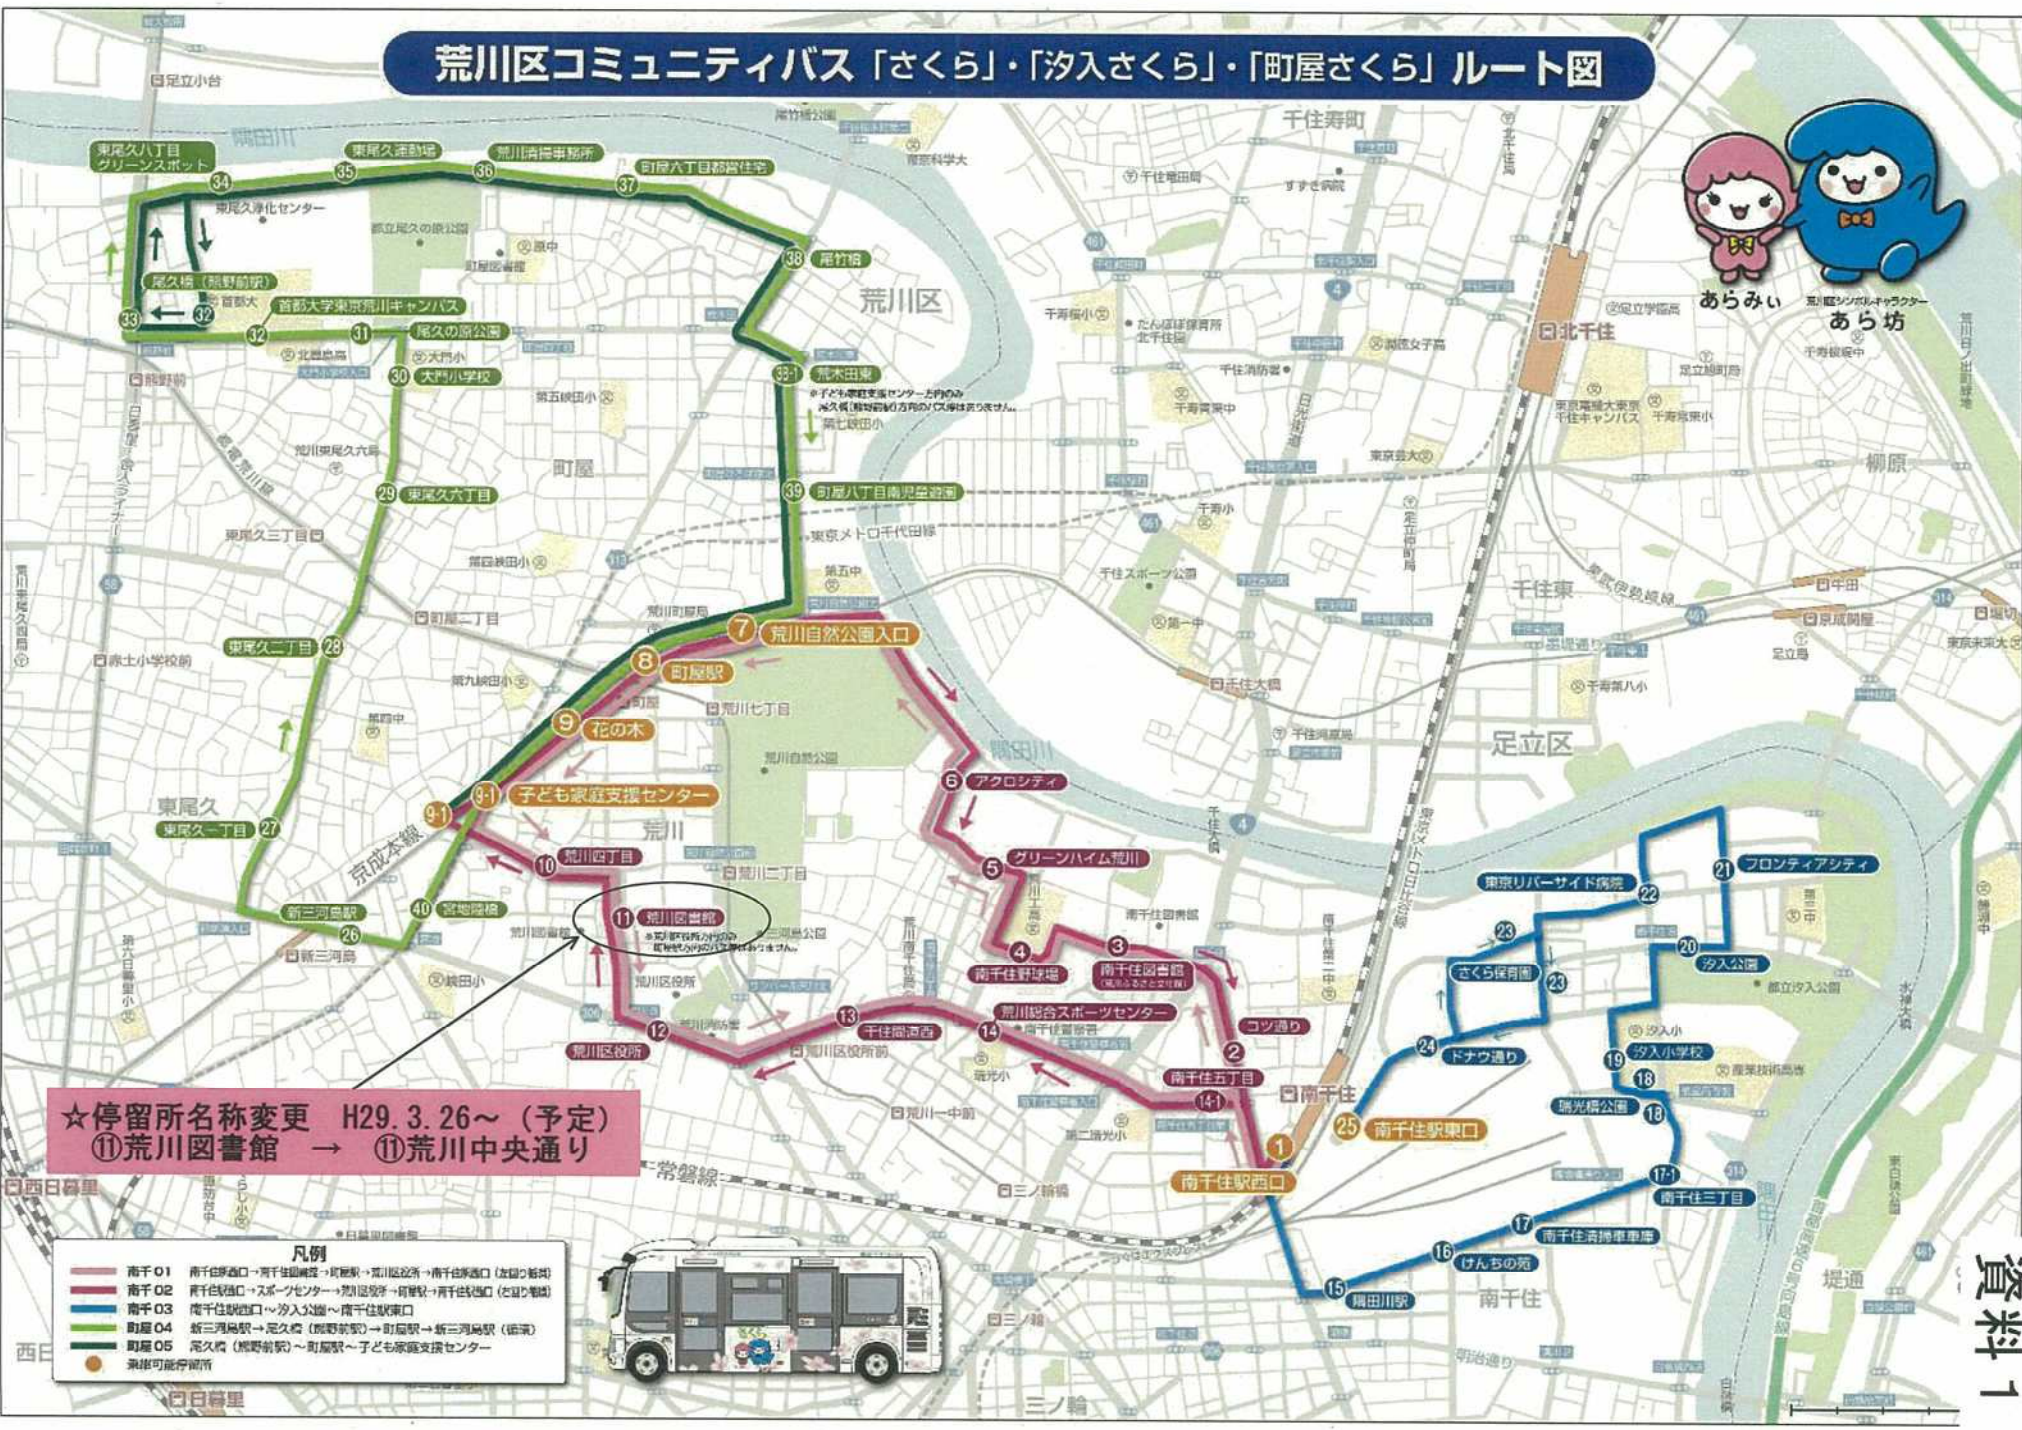

荒川区コミュニティバス「さくら」・「汐入さくら」・「町屋さくら」ルート図

☆停留所名称変更 H29. 3. 26～(予定)
 ⑪荒川図書館 → ⑪荒川中央通り

- 凡例
- 南千01 南千台駅西口→南千台駅前→町屋駅→荒川区役所→南千台駅西口(北回り循環)
 - 南千02 南千台駅西口→スポーツセンター→荒川区役所→町屋駅→南千台駅西口(南回り循環)
 - 南千03 南千台駅西口→汐入公園→南千台駅西口(往復)
 - 町屋04 新三河島駅→尾久橋(町屋駅前)→町屋駅→新三河島駅(往復)
 - 町屋05 尾久橋(町屋駅前)→町屋駅→子ども家庭支援センター
- 乗車可能停留所