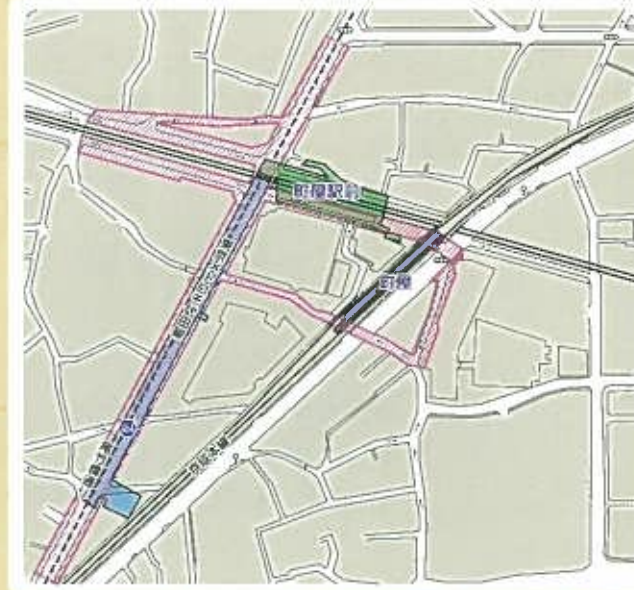

路上喫煙禁止地区

喫煙禁止地区

除外場所

〈南千住駅周辺〉

〈日暮里駅周辺〉

〈町屋駅周辺〉

〈西日暮里駅周辺〉

〈三河島駅周辺〉

〈新三河島駅周辺〉