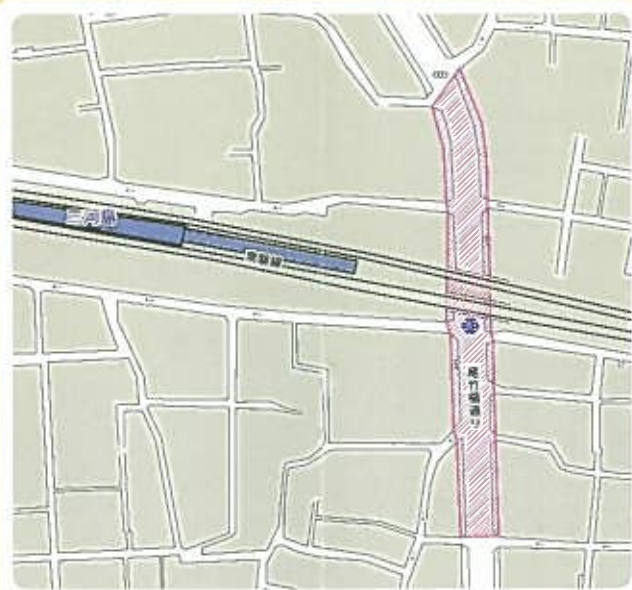

路上喫煙禁止地区

喫煙禁止地区

除外場所

〈南千住駅周辺〉

〈日暮里駅周辺〉

〈町屋駅周辺〉

〈西日暮里駅周辺〉

〈三河島駅周辺〉

〈新三河島駅周辺〉