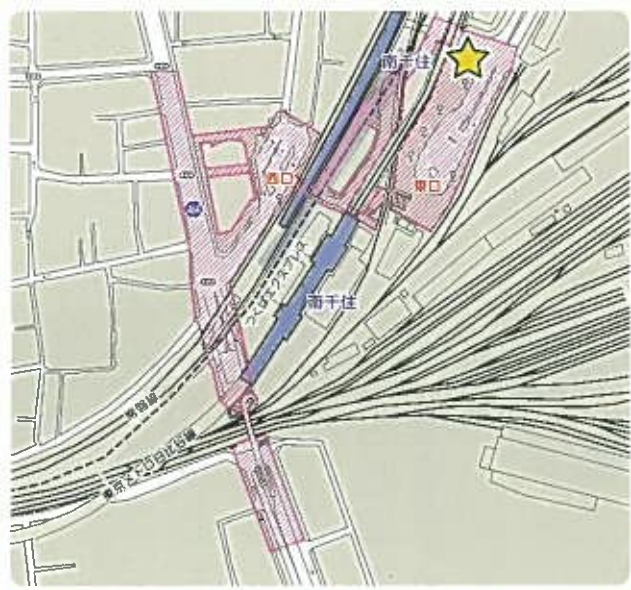

路上喫煙禁止地区

喫煙禁止地区

除外場所

〈南千住駅周辺〉

〈日暮里駅周辺〉

〈町屋駅周辺〉

〈西日暮里駅周辺〉

〈三河島駅周辺〉

〈新三河島駅周辺〉