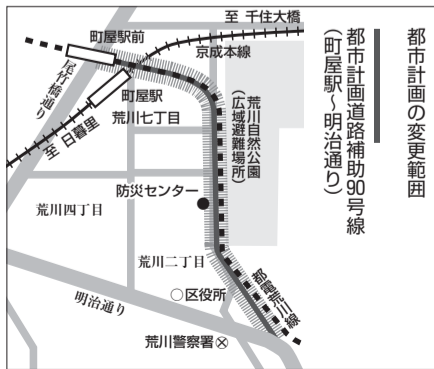

●西日暮里ふれあい館 ☎(3819) 6945 FAX (3819) 6946

■成人手芸講習会～布で作るクリスマス飾り

▷11月12日(水)午前10時～午後4時、10人▷1000円(材料費)

補助90号線沿道における都市計画の変更原案に関する説明会と縦覧

区では、都市計画道路補助90号線(町屋駅～明治通り)の沿道30メートルの範囲で、都市防災不燃化促進事業の導入に向けた都市計画の変更を検討しています。

*都市防災不燃化促進事業とは、大地震による火災の延焼防止、避難の安全性を確保するため、耐火建築物を建てる際に建築費の一部を助成するものです

●都市計画の変更原案に関する説明会

日時 11月7日(金)午後7時～9時

会場 防災センター4階会議室

●変更案の縦覧 縦覧期間 11月5日(水)～19日(水)

*対象区域内の土地及び建物所有者、利害関係人は意見書を提出出来ます(様式自由)。意見書に住所・氏名を明記の上、持参または郵送して下さい

意見書の提出期間 11月5日(水)～26日(水)

縦覧場所・意見書の提出先・問合せ 〒116-8502 荒川区 荒川2-11-1 荒川区役所北庁舎2階防災街づくり推進課 ☎内線2821