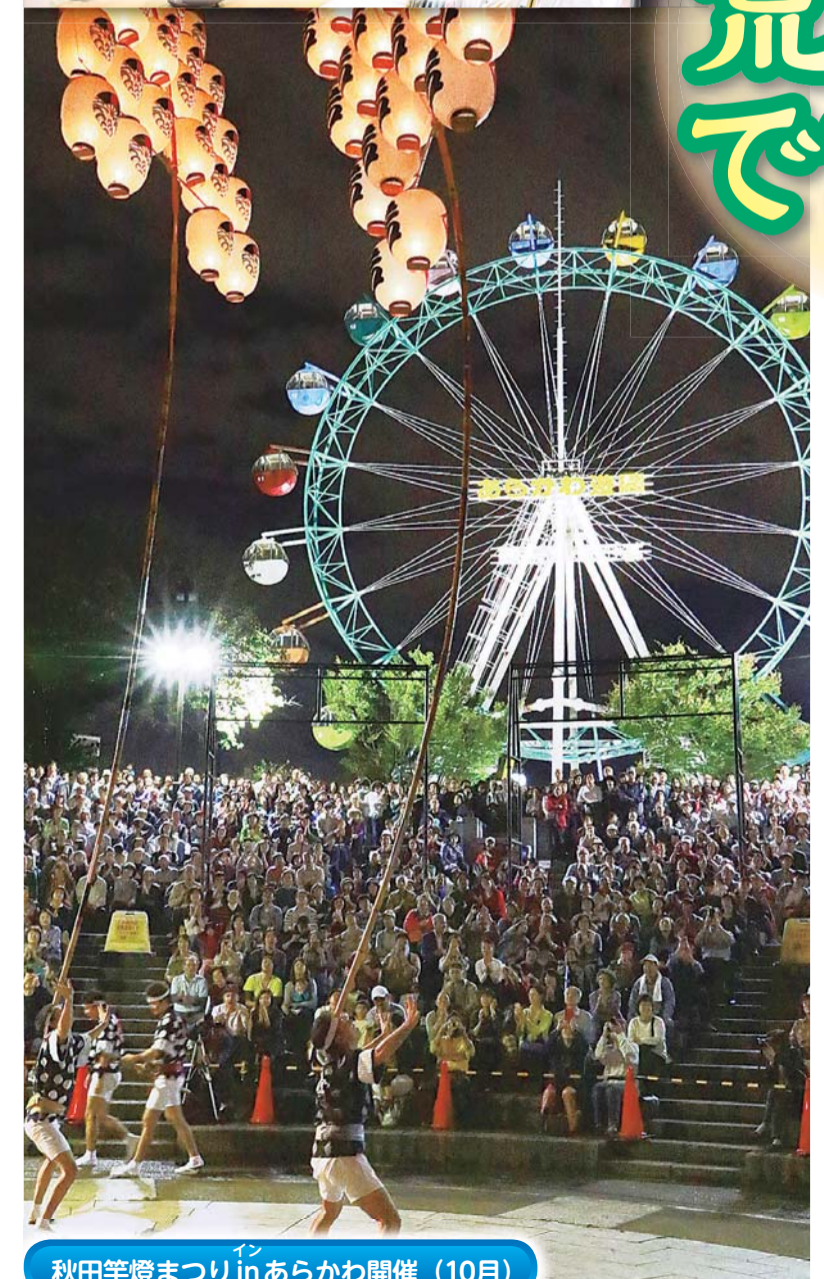

平成29年

荒川の できごと

荒川ばん座位体操10周年記念
フェスタ開催(10月)

秋田竿燈まつりinあらかわ開催(10月)

特区制度を活用した都立公園内への保育園開設(4月)

ぼうさい
あらBOSAI2017開催(3月)

秋のエコフェスタ・リサイクル
フェスタ・たんぼぼフェスタ
同時開催(10月)