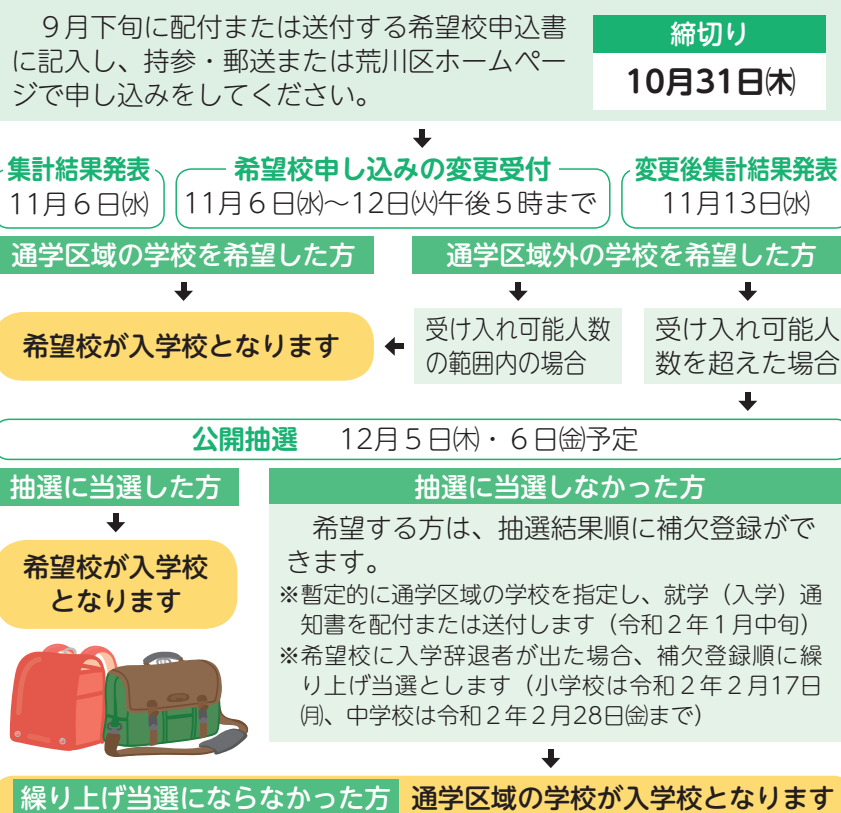

入学校決定までの流れ(概要)

受け入れ可能人数

小学校	第六瑞光小学校、第一日暮里小学校	各33人
	第二瑞光小学校、峡田小学校、第二峡田小学校、第三峡田小学校、第四峡田小学校、第七峡田小学校、第九峡田小学校、尾久小学校、尾久第六小学校、大門小学校、尾久宮前小学校、第二日暮里小学校、第六日暮里小学校	各66人
	瑞光小学校、汐入東小学校、第五峡田小学校、尾久西小学校、赤土小学校、第三日暮里小学校、ひぐらし小学校	各99人
	第三瑞光小学校	133人
	第四中学校	99人
	第一中学校、第五中学校、第七中学校、第九中学校、尾久八幡中学校、原中学校	各133人
中学校	南千住第二中学校、諏訪台中学校	各166人

※汐入小学校、第三中学校は通学区域の児童・生徒が多いため、通学区域外からは通学区域内に転居が確実な児童・生徒以外は選択できません

学校案内・希望校申込書・就学時健康診断通知書の送付

9月下旬に、対象の家庭に学校案内・希望校申込書・就学時健康診断通知書(小学校に就学予定の児童のみ)を送付します。学校案内には、授業や部活動の様子等を見学できる学校公開の日程も掲載しています。 ※書類が届かない場合や、就学時健康診断を受診できない方は、必ず学務課へ連絡してください

申込み・問合せ

- 学校選択制度について……学務課学事第一係(区役所3階) ☎内線3333
- 就学時健康診断について……学務課学事第二係(区役所3階) ☎内線3337

就学相談

特別な支援を要するお子さんの可能性を広げることができる教育の場を、専門家と一緒に考えます。

対象

- 区内在住で令和2年4月に小・中学校に就学・入学予定の児童・生徒
- 都立特別支援学校への就学・入学を希望する児童・生徒

締切り

10月31日(木)

申込み・問合せ

教育センター2階特別支援教育係 ☎内線3335