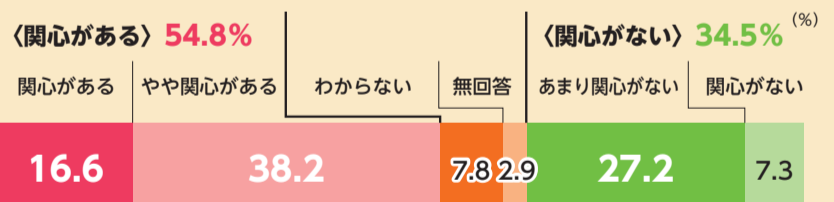

## 資源とごみ

**Q** 発泡スチロール製食品用トレイを資源として出せることをご存知ですか

**A** 「知っている」が7割半ば

色を問わず、手で折り曲げて割れるか、つまようじで刺せるものが資源として出せます。

【問合せ】清掃リサイクル推進課啓発指導係 ☎内線 4 4 9

## 区政への関心と要望

**Q** あなたは、区政にどの程度関心がありますか

**A** 「関心がある」が5割半ば近く

**Q** 区が行っている事業のうち、「今後、区に力を入れてほしいと思うもの」を5つ選んでください

**A** 「高齢者福祉の充実」が第1位

今後力を入れてほしい事業

高齢者福祉の充実	35.8%
地震等の災害対策	34.7%
幼児・児童の子育て支援の充実	23.9%
子どもの安全対策	19.2%
地域防犯の取り組み	19.0%