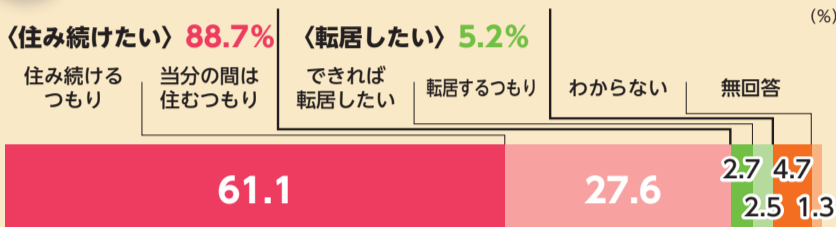

# 区政世論調査

## 調査の概要

【対象】	区内在住の満18歳以上の男女3000人を無作為抽出
【配布方法】	郵送
【回収方法】	郵送・電子申請
【調査期間】	令和元年8月29日～9月30日
【回収数(率)】	1413件 (47.1%)

区政世論調査へのご協力ありがとうございました。結果は、区役所地下1階情報提供コーナー、ゆいの森あらかわ、各図書館、荒川区ホームページで閲覧できます。  
 ※小数点第2位を四捨五入したため、回答比率の合計が100%にならないものがあります

## 居住と生活環境

**Q** これからも荒川区にお住まいになりますか

**A** 「住み続けたい」が9割近く