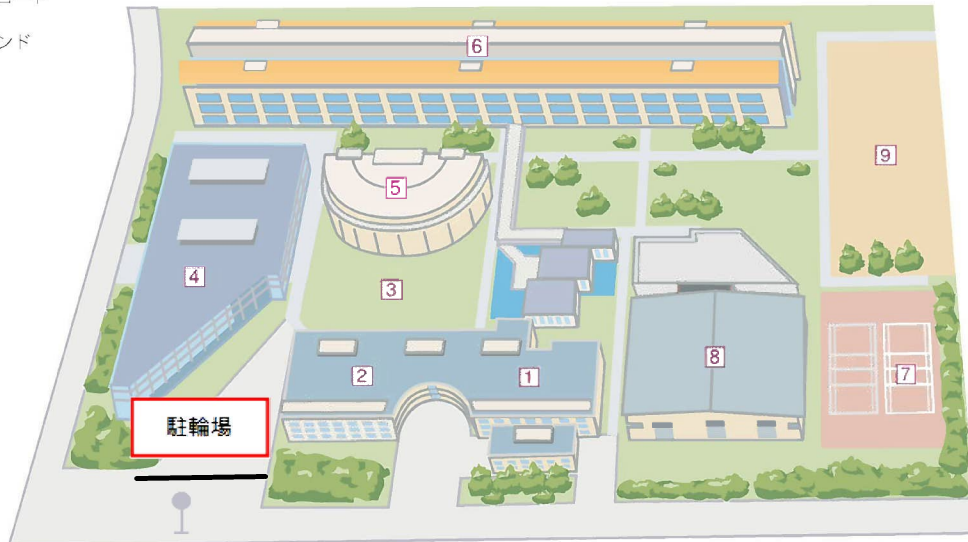

# キャンパスマップ

## 荒川キャンパス

●健康福祉学部（2～4年次）

- ① 厚生棟
- ② 管理棟
- ③ 中庭
- ④ 図書館棟
- ⑤ 講堂
- ⑥ 校舎棟
- ⑦ テニスコート
- ⑧ 体育館
- ⑨ グラウンド

都立大荒川キャンパス前