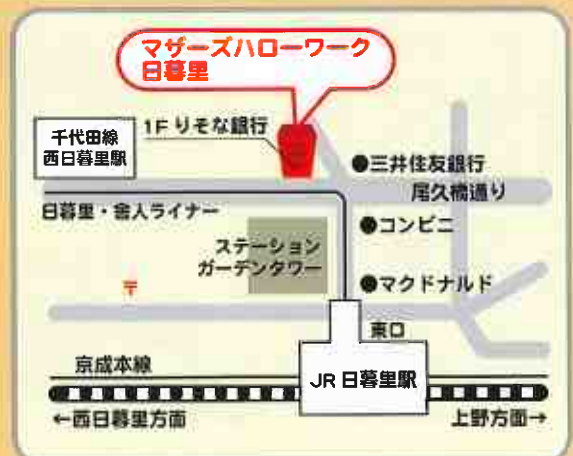

豊富な情報

求人検索パソコンでは都内だけでなく、全国のハローワークで受理した求人をご覧いただけます。また、スタッフがピックアップした両立しながら働ける求人を情報コーナーにてご覧になれます。
その他、地域ごとの保育情報や関係機関の案内等、求人以外の情報も提供いたします。

お子様連れも安心の設備

おもちゃ・絵本のあるチャイルドコーナーがあります。お子様の安全を見守る担当者がいるので安心。お子様を遊ばせながら求人検索・相談ができます。（※託児ではありません。）
求人検索ブースも広々。ベビーカーを隣において検索することもできます。授乳室・ベビーベッドなども完備。

セミナー等、イベント情報は下記でもご案内しています

●マザーズ日暮里
HP

●マザーズ日暮里
LINE

●マザーズ日暮里
Facebook

JR 線（山手線・京浜東北線・常磐線）

京成電鉄本線

日暮里・舎人ライナー 各線日暮里駅下車 徒歩約3分

千代田線 西日暮里駅下車 徒歩約7分