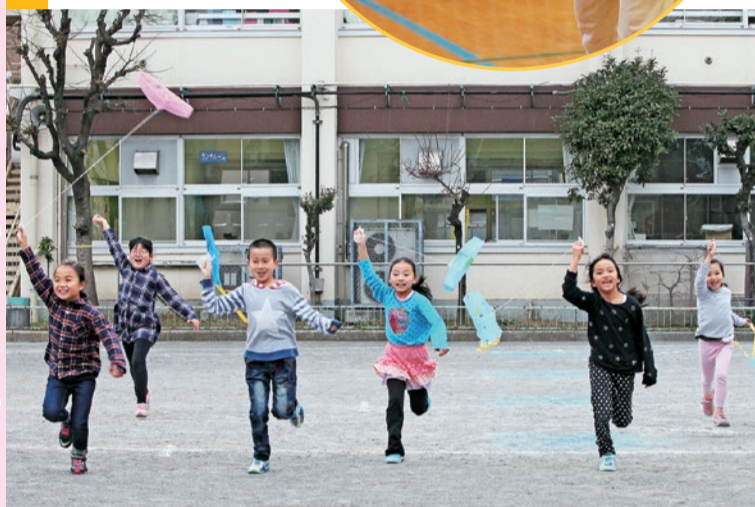

◆◆◆
区では、子どもたちが放課後の時間を安全に有意義に過ごせるような居場所づくり、補充学習なども行っています。今号では、小・中学校の放課後の様子を紹介します。

私たちの充実した放課後活動

ここにこすくーる
学童クラブ

▶テニス教室でボール打ちに挑戦。「ナイスショット!」

▲手作りのたこを校庭で上げたよ!たくさん走って体もポカポカあたたかいね!

友達と一緒に
いろんな体験ができるよ!

みんなは放課後をどのように過ごしておるかな? 荒川区の小・中学校には、放課後の学校などを活用して、遊びや勉強・体験活動ができる場があるんじゃないよ。小学校で実施している「ここにこすくーる」「学童クラブ」では、自由に過ごしたり、イベントやスポーツを通して地域の人と交流しておる。小・中学校で実施している「あらかわ寺子屋」では、放課後の時間を使ってそれぞれ補充学習に取り組み、苦手科目の克服や検定試験の勉強などをがんばっておるぞ。