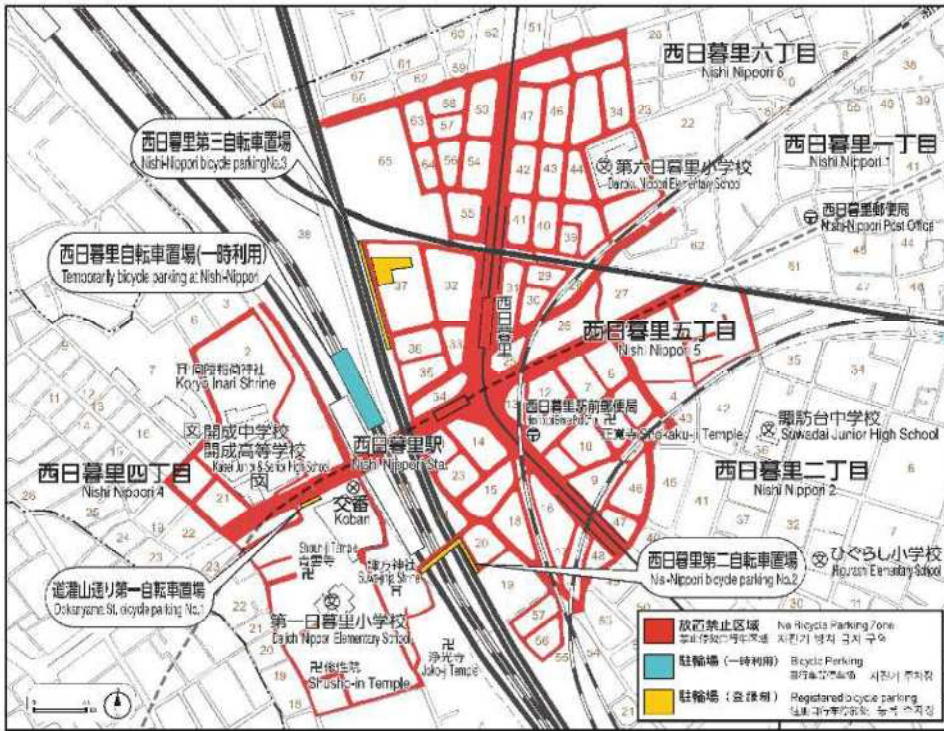

放置禁止区域図【町屋】

放置禁止区域図【日暮里】

放置禁止区域图【西日暮里】

放置禁止区域图【南千住】

放置禁止区域図【三河島】

放置禁止区域図【熊野前】

放置禁止区域図【赤土小前】