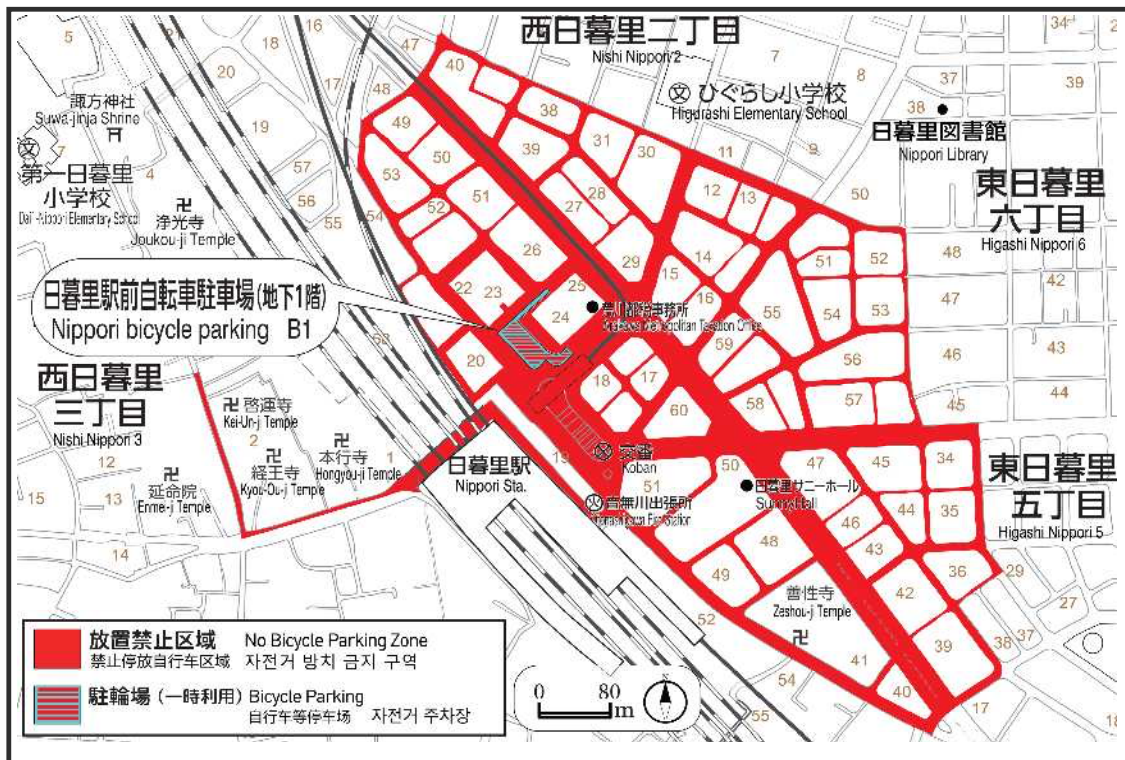

放置禁止区域図【町屋】

放置禁止区域図【日暮里】

放置禁止区域图【西日暮里】

放置禁止区域图【南千住】

放置禁止区域図【三河島】

放置禁止区域図【熊野前】

放置禁止区域図【赤土小前】