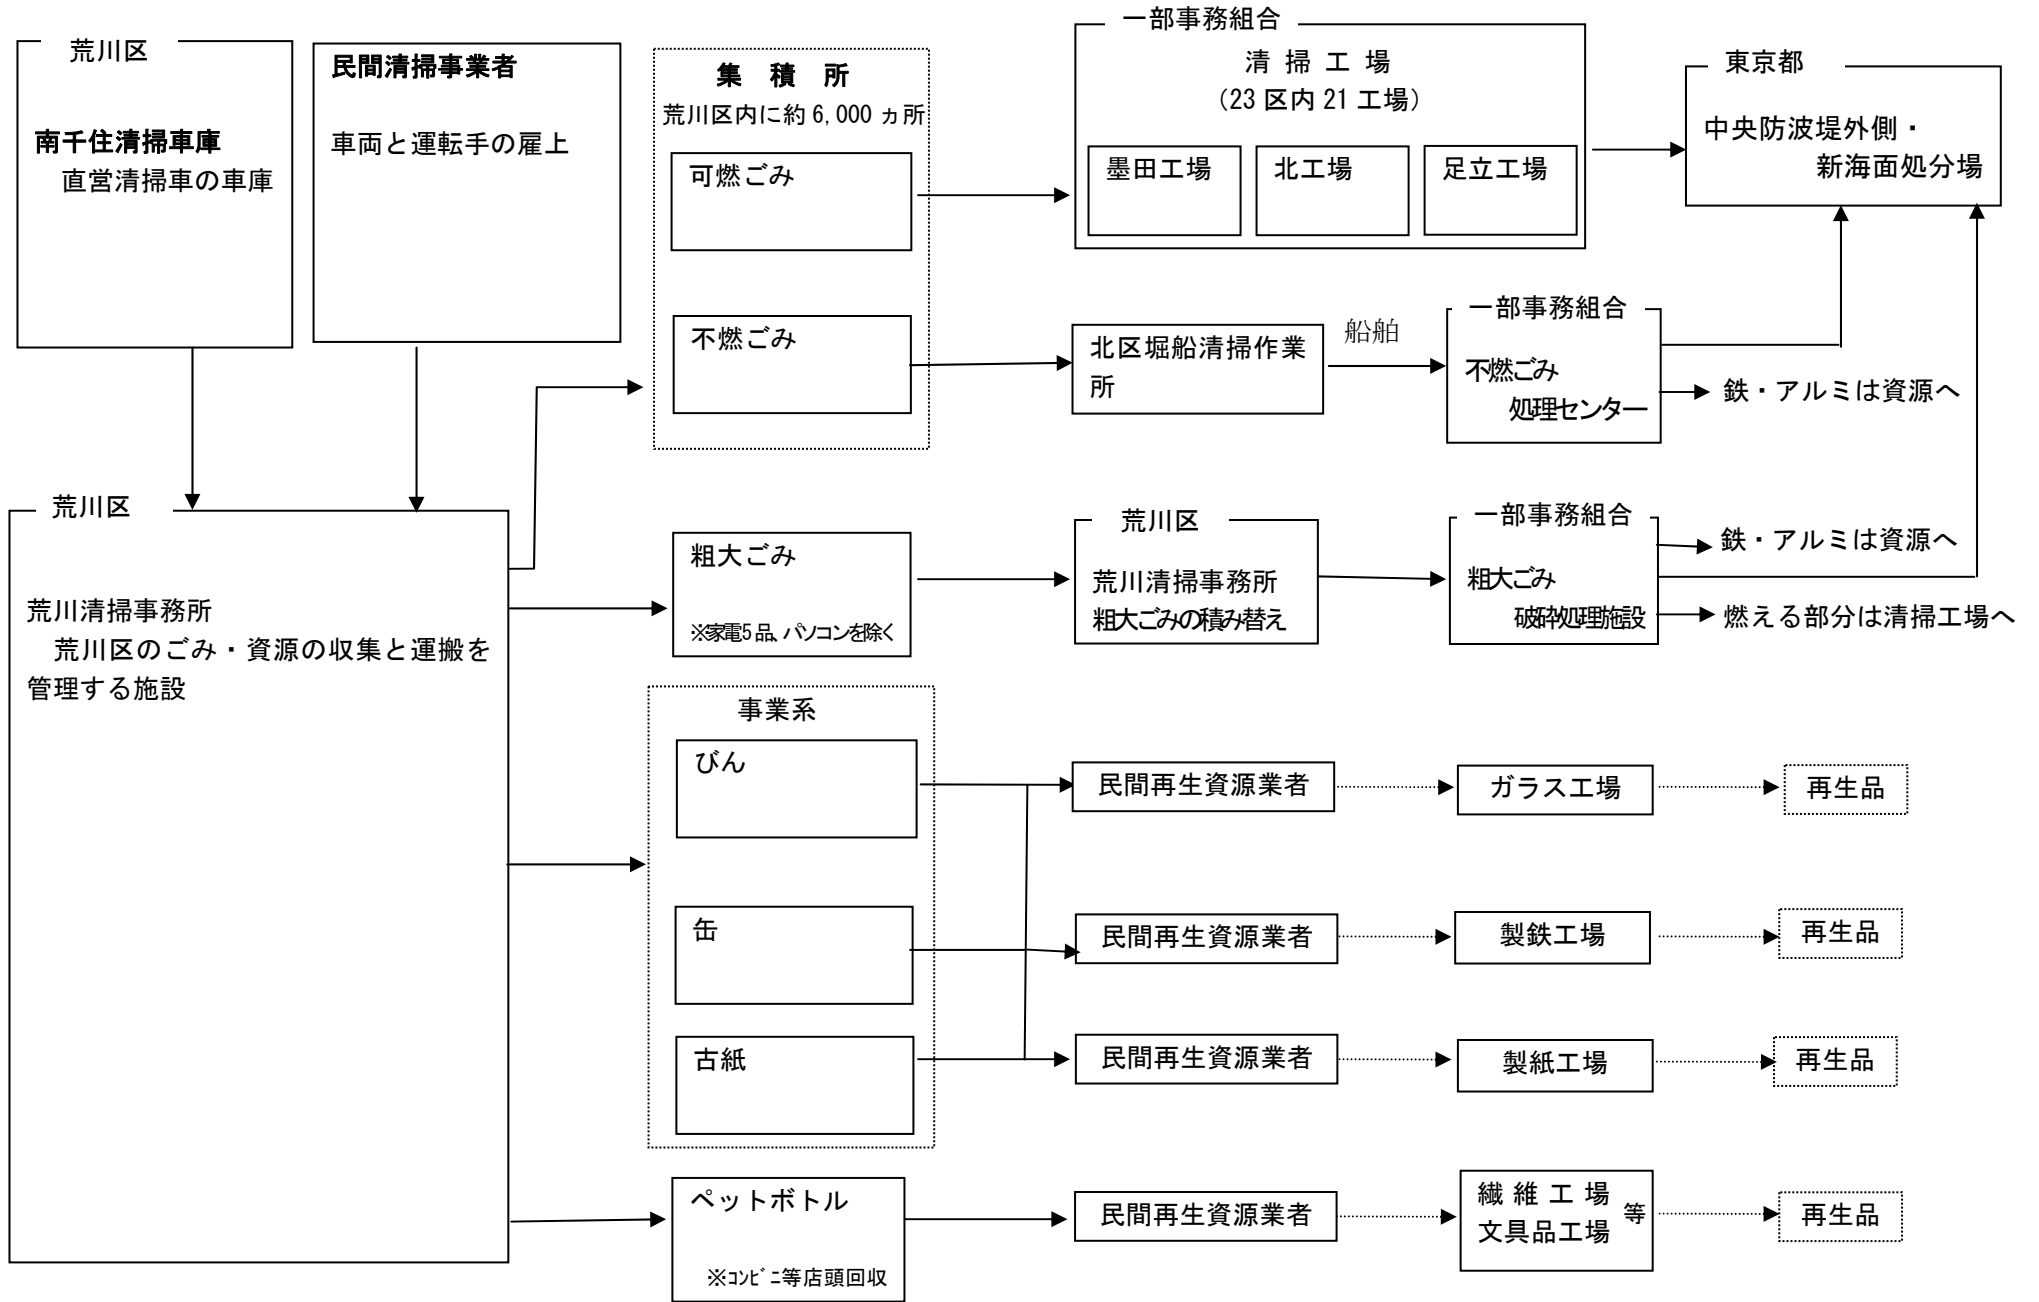

平成 22 年度 荒川区のごみの流れ

【出典】区政ポケットブック