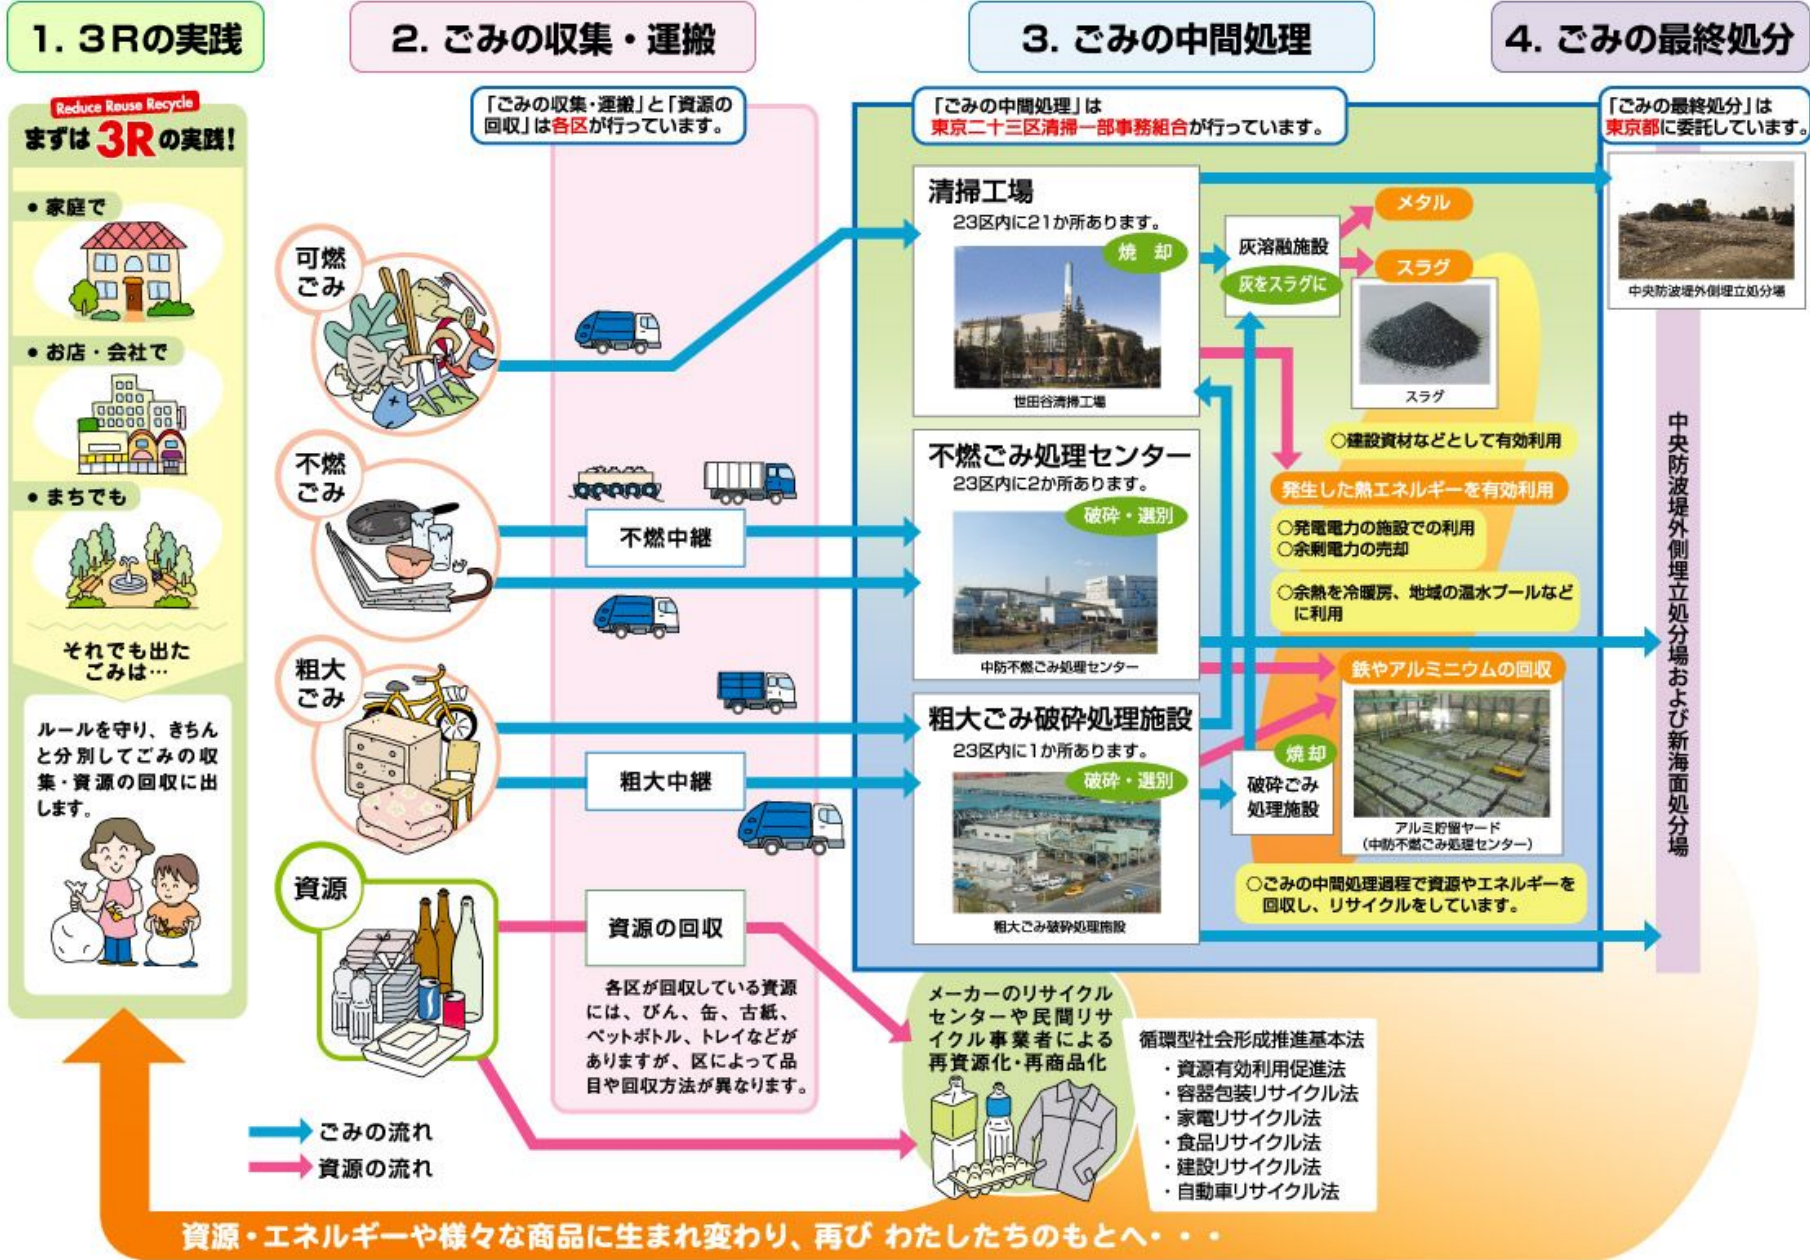

23区のごみと資源の流れ

※23区の清掃事業は、各区・東京二十三区清掃一部事務組合・東京都が分担・連携して行っています。※下の図はおよその流れを示したものです。一部表示していない部分があります。(平成20年12月現在)

【出典】 清掃一部事務組合HP