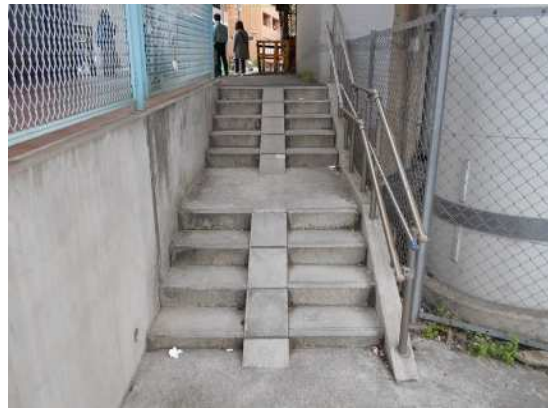

平成29年度荒川区バリアフリー基本構想推進協議会住民検討委員会  
まち歩き点検指摘箇所抜粋

道灌山通り指摘箇所

ルート日暮里指摘箇所

日暮里駅前広場指摘箇所