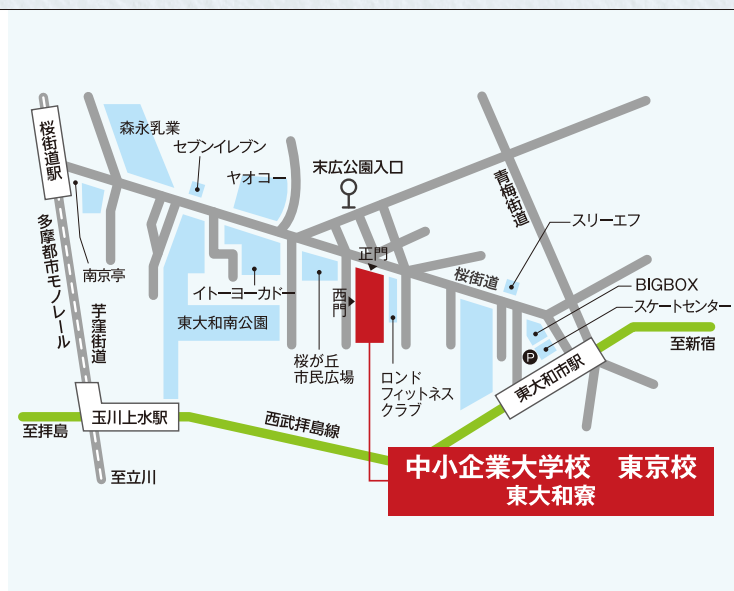

中小企業大学校 東京校

〒207-8515
東京都東大和市桜が丘 2-137-5
中小企業大学校 東京校

- ■企業研修課
  TEL : 042-565-1207
  FAX : 042-590-2685
- ■BusiNest
  TEL : 042-565-1195