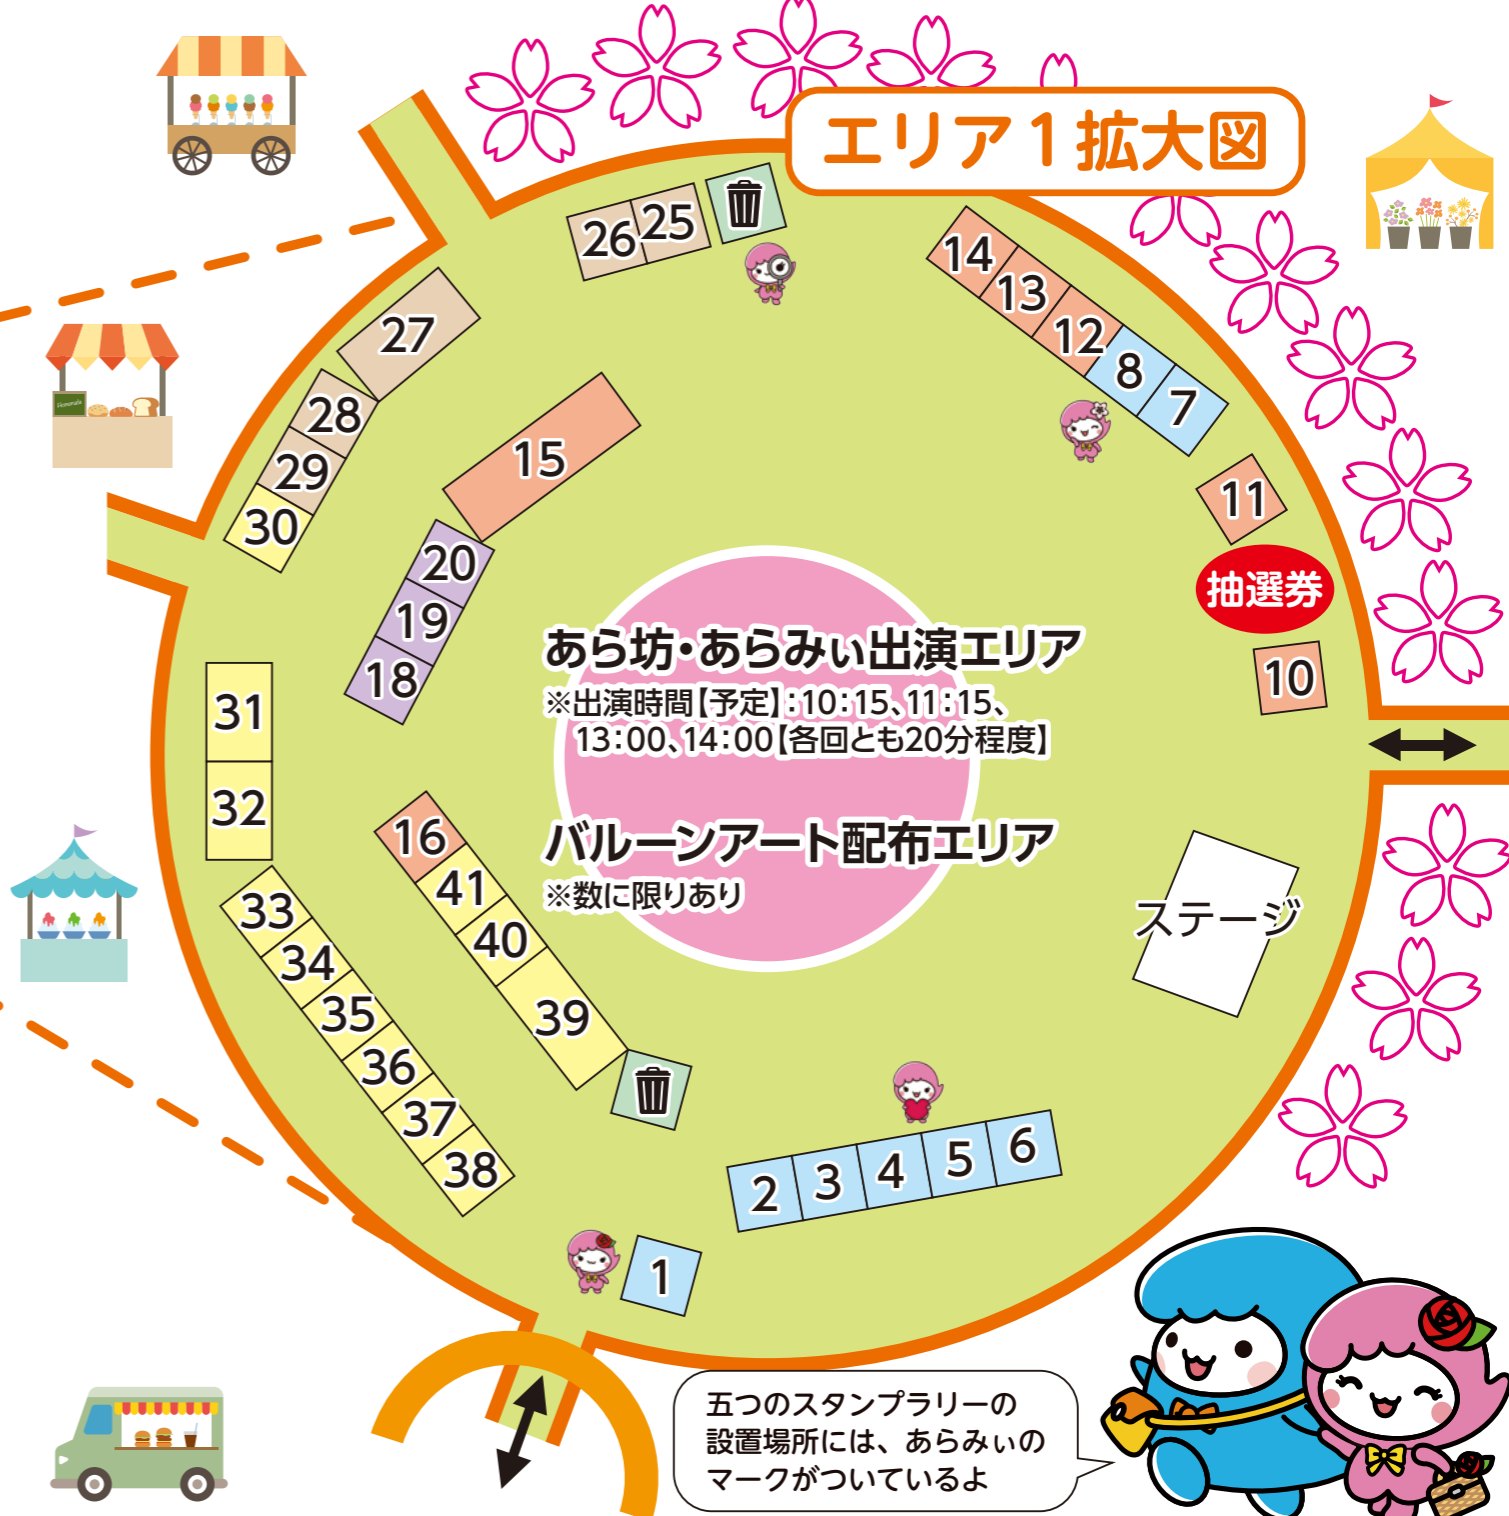

アンケートに答えて缶バッジをゲットしよう!

シダレザクラ祭りを楽しまれた後で、受付にてアンケートに答えてくれた方に、缶バッジをプレゼント! ※なくなり次第終了(種類は選べません)

エリア1 ステージプログラム

| 時間 | 出演団体名 | 内容・演目等 |
|-------------|----------------------|--------------|
| 10:00~10:15 | 大門小学校 箏クラブ | 箏演奏 |
| 10:25~10:35 | Mway Dance School | キッズダンス |
| 10:45~10:55 | 荒木田古典舞踊 | 日本舞踊 |
| 11:05~11:20 | 熊野前ひろば館 すまいるベア | まりつき |
| 11:30~11:45 | 尾久消防署 | 救命戦隊 オグレンジャー |
| 12:00~12:30 | 尾久の原公園 シダレザクラの会事務局 | セレモニー |
| 12:30~12:40 | 荒川区聴覚障害者協会 | 手話歌 |
| 12:50~13:05 | 九峡小にこにこすくーる ラブ♡ピース | ダンス |
| 13:10~13:20 | レイ・ヒワラニ プアリア | フラダンス |
| 13:30~13:45 | 荒川新開太鼓 | 和太鼓演奏 |
| 13:50~14:05 | 宮前にこにこすくーる スマイリースマイル | ダンス |
| 14:20~15:00 | 荒川区商店街連合会 | お楽しみ抽選会 |

出店者及び出店内容一覧

※雨天延期の場合、出店内容が変更となる可能性があります。

| 官公庁 | | |
|-----|----------------|-----------------------------------|
| 1 | 受付 | スタンプラリーシート配付・アンケート |
| 2 | 尾久警察署 | パトカー、白パイ展示、ピーポくん |
| 3 | 救護室兼消防現地警戒本部 | |
| 4 | 緑化PRブース | #尾久の原公園シダレザクラ祭り缶バッジプレゼント受付スタンプラリー |
| 5 | 本部 | |
| 6 | 観光PRブース・ステージ受付 | ステージ出演受付、シールプレゼント受付 |
| 7 | さくら投句会 | 「桜」の俳句を募集 |
| 8 | 放置自転車対策PRブース | 放置自転車対策クイズ、スタンプラリー |
| 9 | 尾久消防署・尾久消防団 | 消防車展示、放水体験、応急救護体験、ミニ防火衣着装体験 |