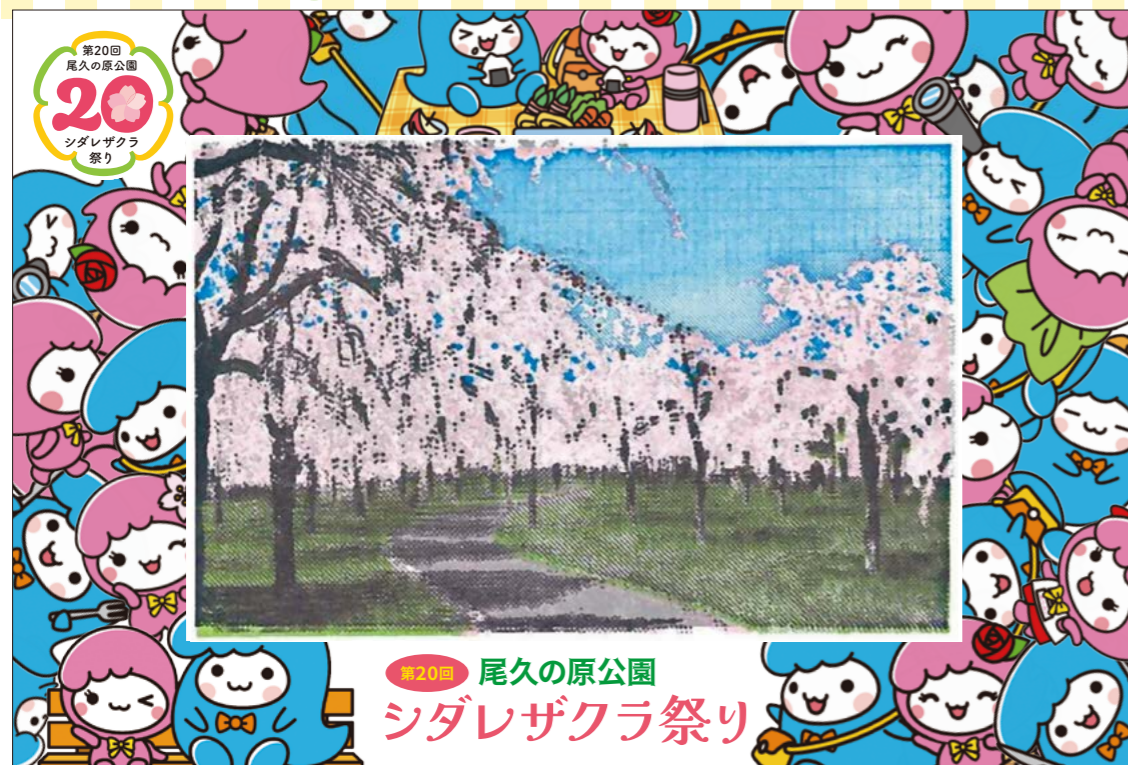

20回記念イベント

第20回 尾久の原公園 シダレザクラ祭り

重ねて捺して
シダレザクラのポストカードを作ろう

中面のあらみいがあるブース5カ所をまわって、シダレザクラのポストカードを作ろう！ポストカードは受付で配布します。

SNSキャンペーン

- ①シダレザクラ祭り写真撮って、「#尾久の原公園シダレザクラ祭り」をつけてXまたはInstagramに投稿
- ②緑化PRブースで缶バッジをプレゼント

先着100名

桜色バルーンアート

- ①荒川区【公式】Instagramアカウントをフォロー
- ②観光PRブースでシールをプレゼント

数に限りあり

桜色バルーンアート

桜色のバルーンアートを小学生以下のお子様にプレゼント

数に限りあり

第16回 あらかわバラの市

日時 ● 令和8年5月16日(土) 9:30~15:00
※ 式典終了後、販売開始