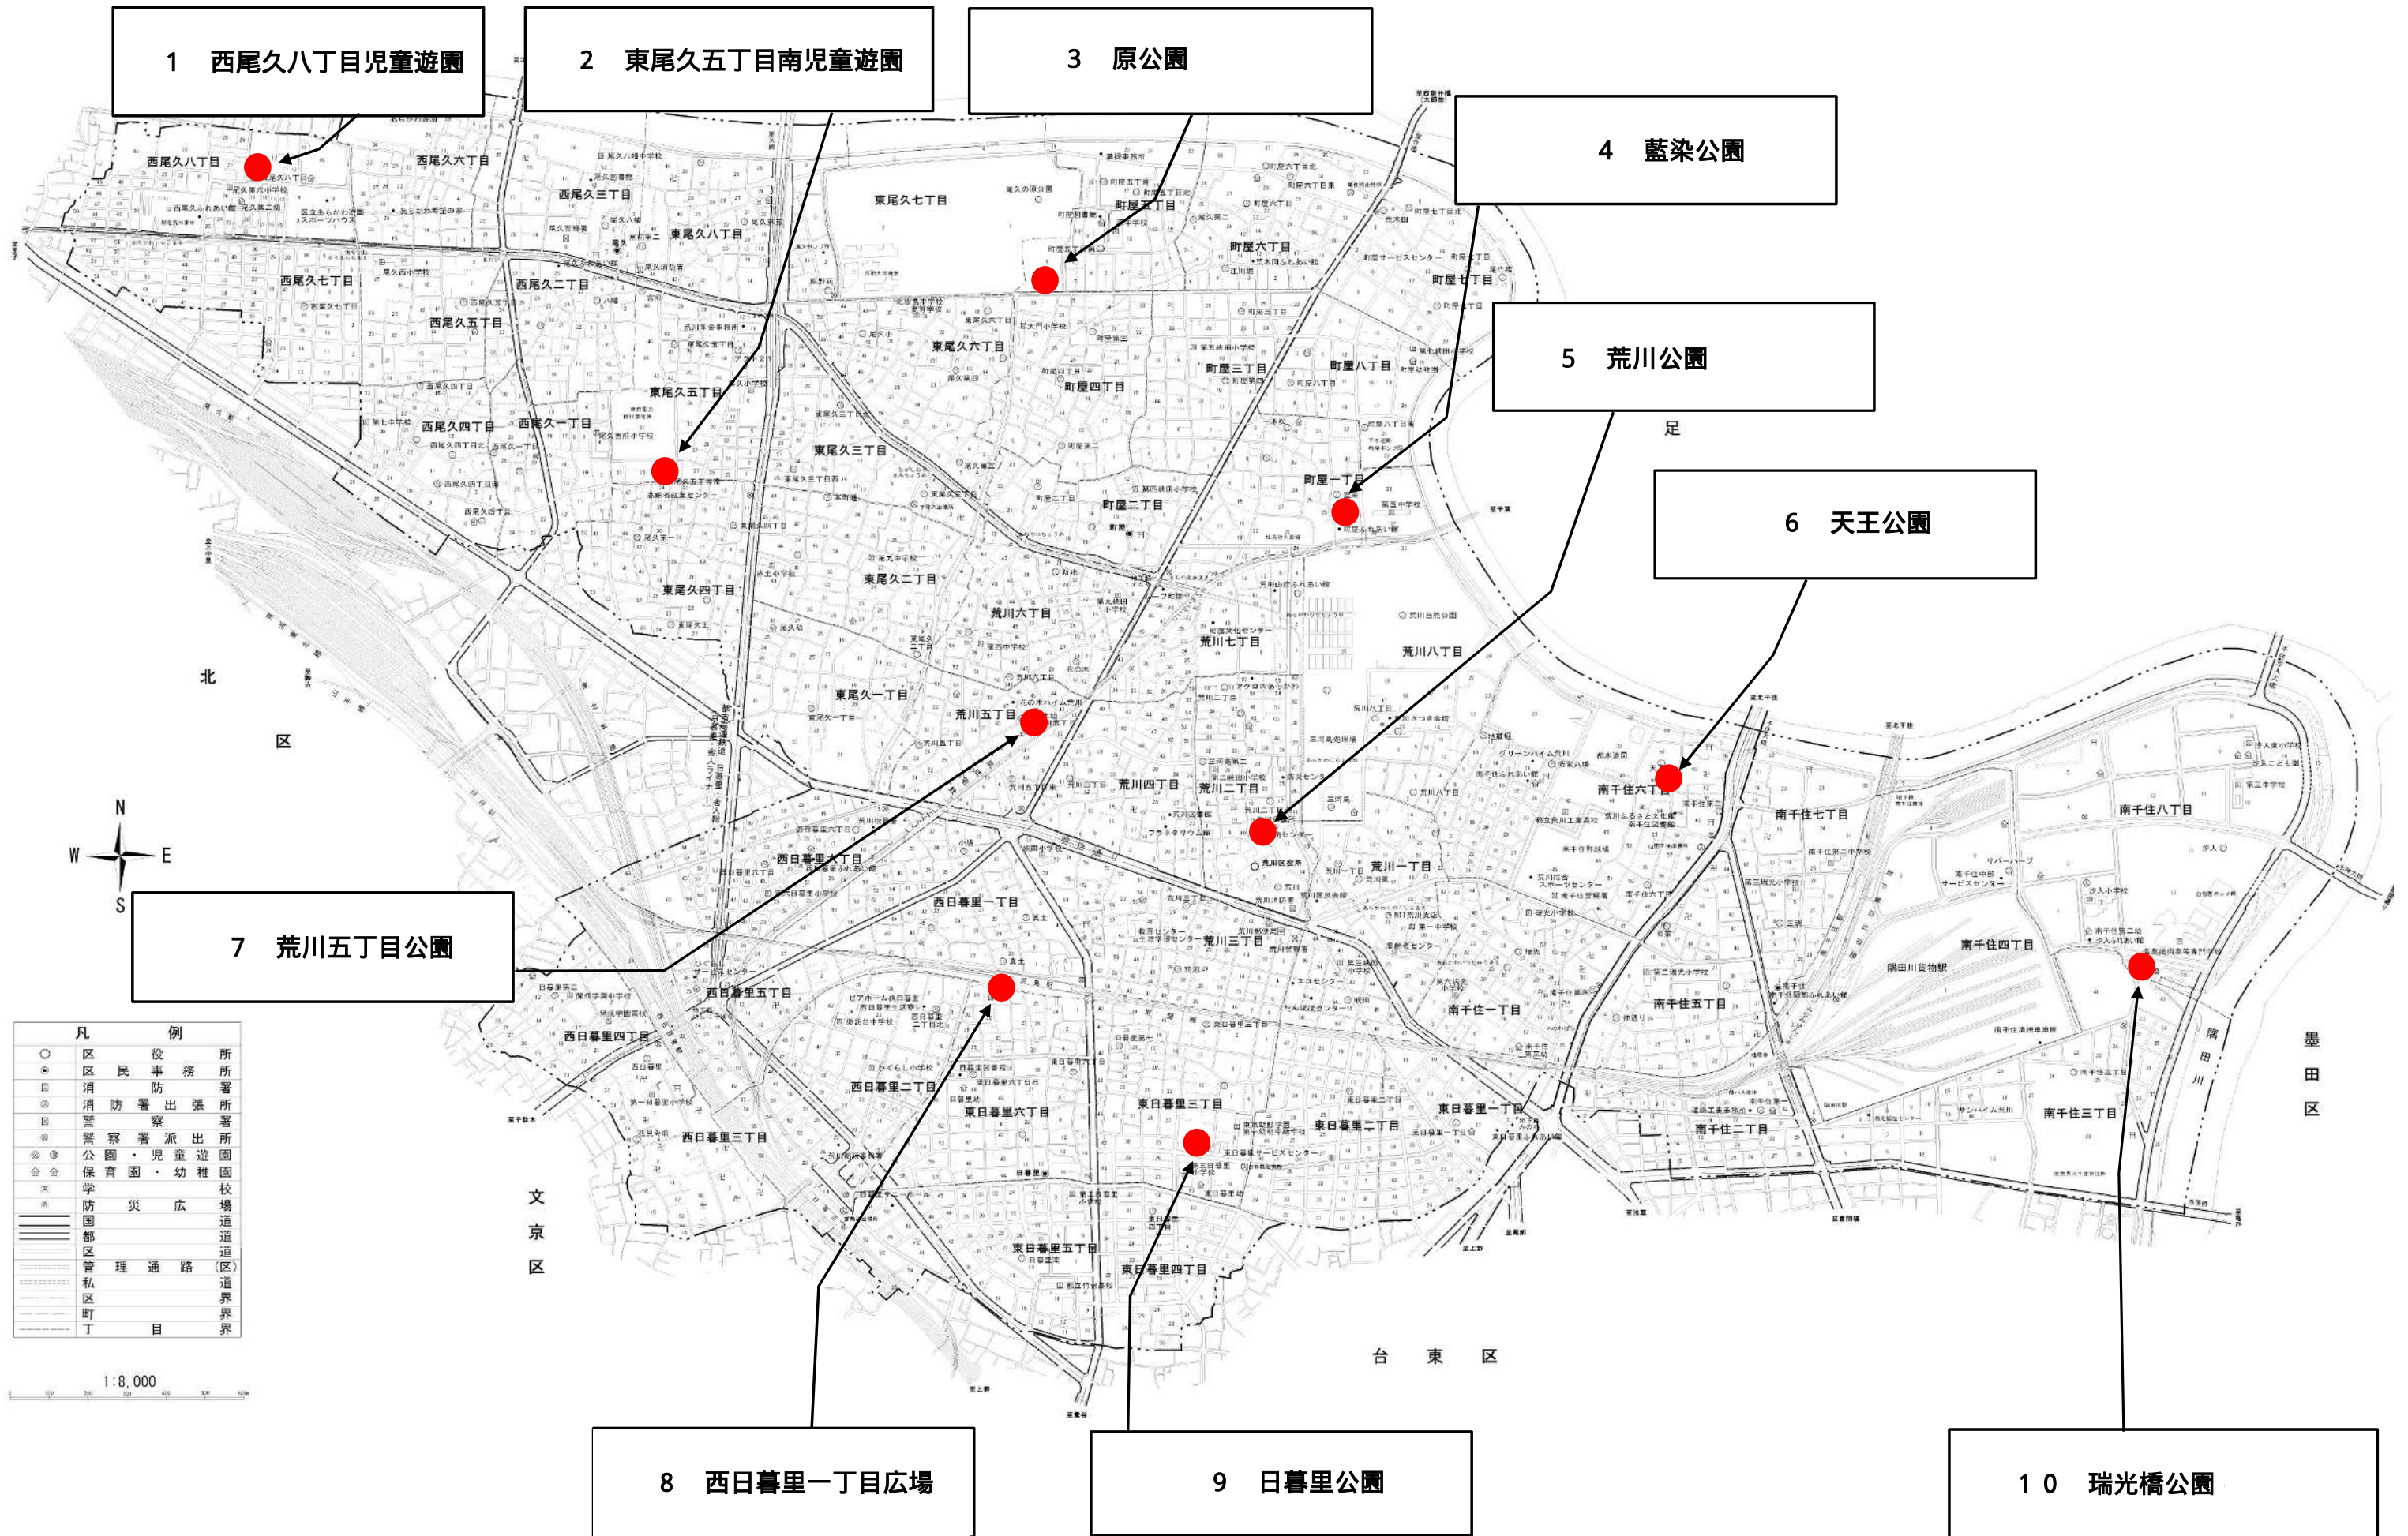

土のうステーション位置図

凡 例	
○	区 役 所
●	区 民 事 務 所
⊙	消 防 署 出 張 所
⊗	警 署 派 出 所
⊕	公 園 ・ 児 童 遊 園
⊖	保 育 園 ・ 幼 稚 園
⊘	学 校
⊙	防 災 広 場
—	国 道
—	都 区 道
—	管 理 通 路 (区 道 界 界)
—	町 界 界