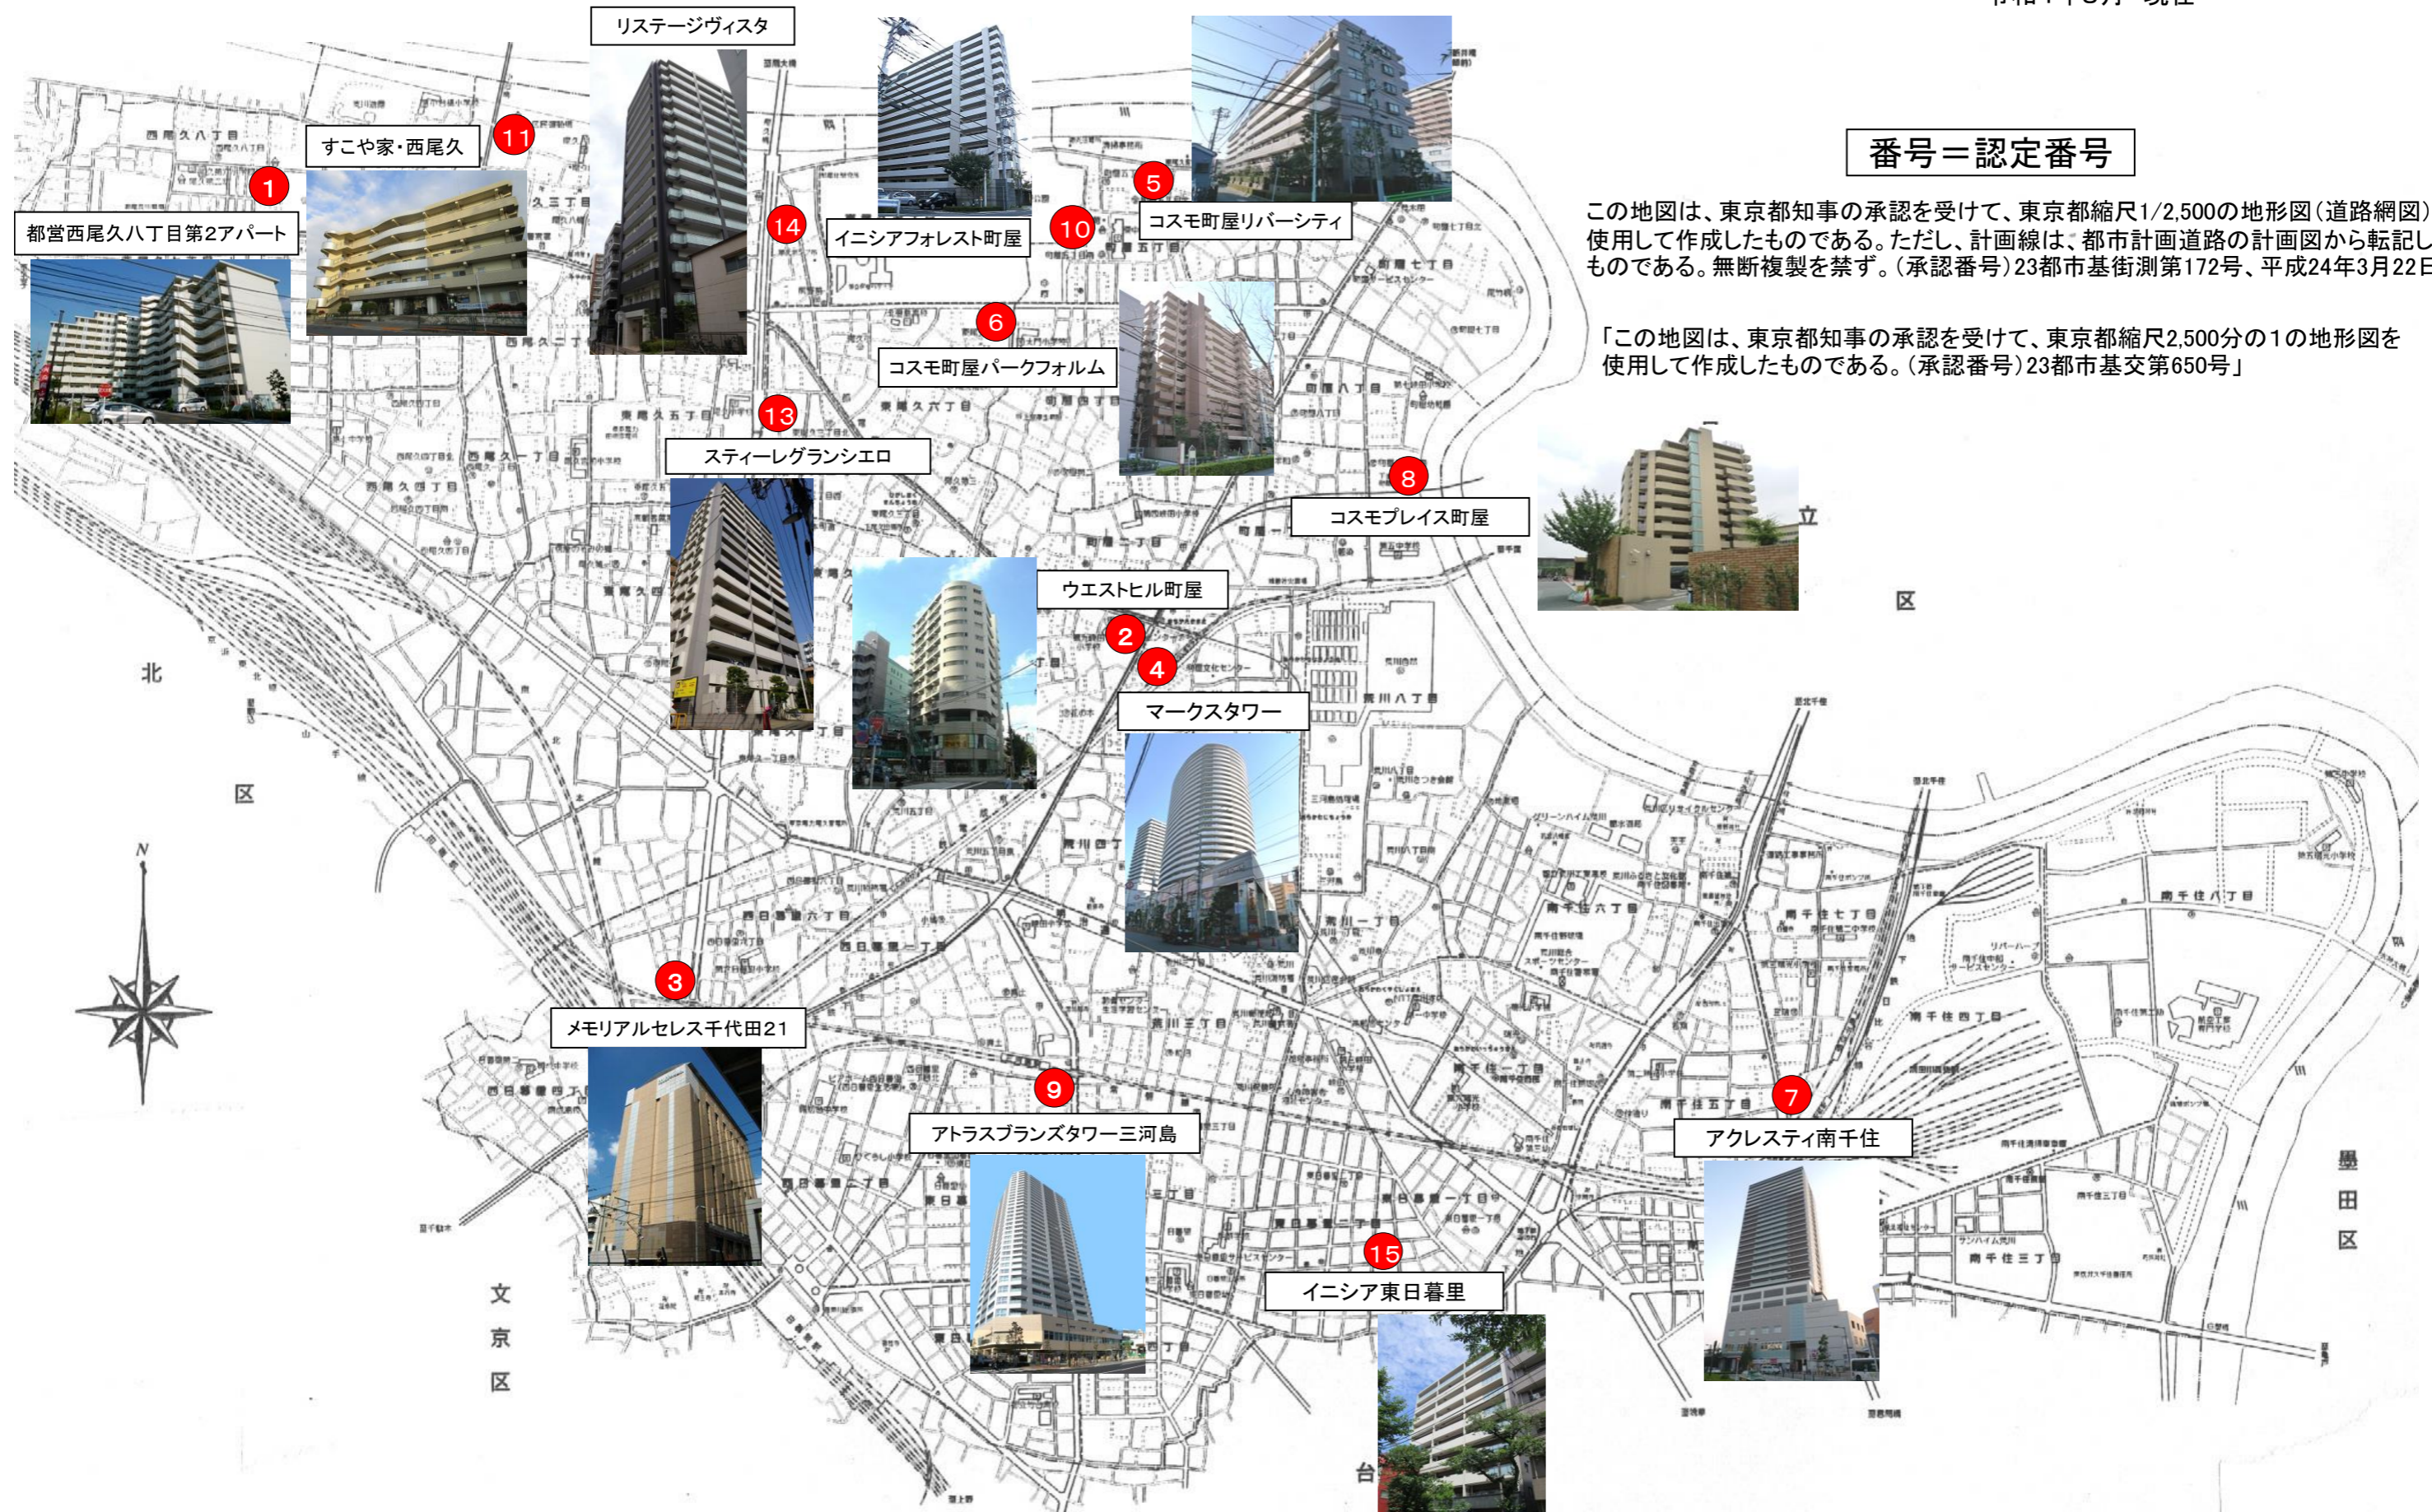

# 荒川区災害時地域貢献建築物

令和4年8月 現在

番号＝認定番号

この地図は、東京都知事の承認を受けて、東京都縮尺1/2,500の地形図(道路網図)を使用して作成したものである。ただし、計画線は、都市計画道路の計画図から転記したものである。無断複製を禁ず。(承認番号)23都市基街測第172号、平成24年3月22日

「この地図は、東京都知事の承認を受けて、東京都縮尺2,500分の1の地形図を使用して作成したものである。(承認番号)23都市基交第650号」

リステージヴィスタ

すこや家・西尾久

都営西尾久八丁目第2アパート

イニシアフォレスト町屋

コスモ町屋リバーシティ

コスモ町屋パークフォルム

スティーレグランシエロ

コスモプレイス町屋

ウエストヒル町屋

マークスタワー

メモリアルセレス千代田21

アトラスプラズタワー三河島

イニシア東日暮里

アクレスティ南千住