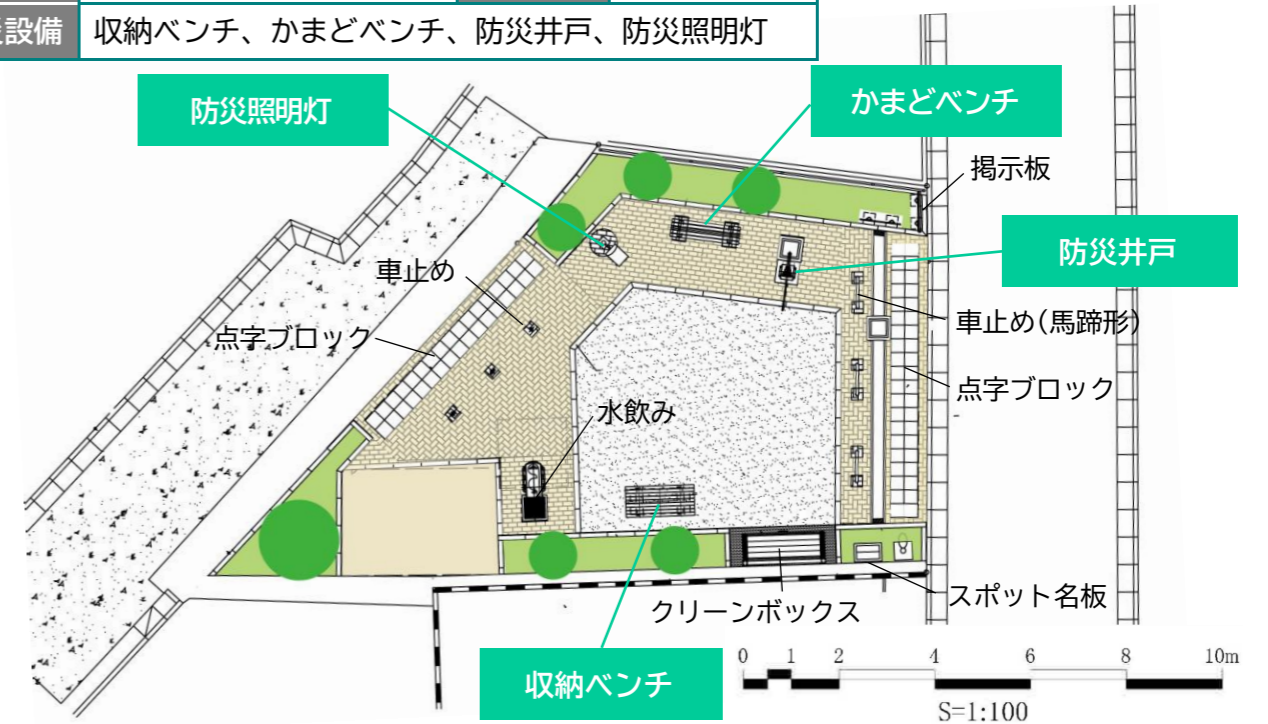

かまどベンチ
平常時は休憩用のベンチとして使用でき、
災害時はかまどとして炊き出しに使用できます

収納ベンチ
救助用のハンマーやスコップ等の防災資機材が
収納されています

防火水槽
地下に消火用の水の
貯水槽があります

防災井戸
災害時の生活用水と
して使用できます

マンホール
トイレ
災害時の仮設トイレ
として使用できます

防災照明灯
停電時でも夜間の
明かりを確保します

防災スポットと児童遊園が新たに整備されます

防災スポット・防災広場、公園・児童遊園等の位置図

下の図に、尾久西部地区にある防災スポットや防災広場、公園や児童遊園等の位置を示しました。それぞれ設備や規模は異なりますが、いずれも「火災の延焼を抑止する空間」としての機能を持っています。災害時の備えとして、皆様のご自宅やよく利用するエリア内のどこにあるか確認してみましょう。

また、右ページで紹介する「西尾久五丁目防災スポット」と「西尾久五丁目児童遊園（拡張エリア）」は、令和8年3月に完成予定です。ぜひ現地で確認してみてください。

- 尾久西部エリア
- 町丁目境
- 防災スポット等
- 公園・児童遊園
- 令和8年3月完成の防災スポット
- 令和8年3月完成の児童遊園

- ① 西尾久一丁目防災広場
 - ② 旧小台通り防災スポット
 - ③ 西尾久三丁目防災広場
 - ④ 西尾久五丁目グリーンスポット
 - ⑤ 西尾久六丁目防災スポット
 - ⑥ 西尾久六丁目グリーンスポット
 - ⑦ 西尾久六丁目東防災スポット
 - ⑧ 西尾久六丁目西防災スポット
-
- ① 西尾久一丁目児童遊園
 - ② 西尾久四丁目公園
 - ③ 西尾久四丁目北公園
 - ④ 西尾久四丁目南児童遊園
 - ⑤ 西尾久四丁目児童遊園
 - ⑥ 西尾久五丁目児童遊園
 - ⑦ あらかわ遊園

西尾久五丁目防災スポット

所在	西尾久五丁目 17番 12号	面積	105.7㎡
防災設備	収納ベンチ、かまどベンチ、防災井戸、防災照明灯		

西尾久五丁目児童遊園（拡張エリア）

所在	西尾久五丁目 3番 17号	面積	658㎡
防災設備	かまどベンチ、収納ベンチ		