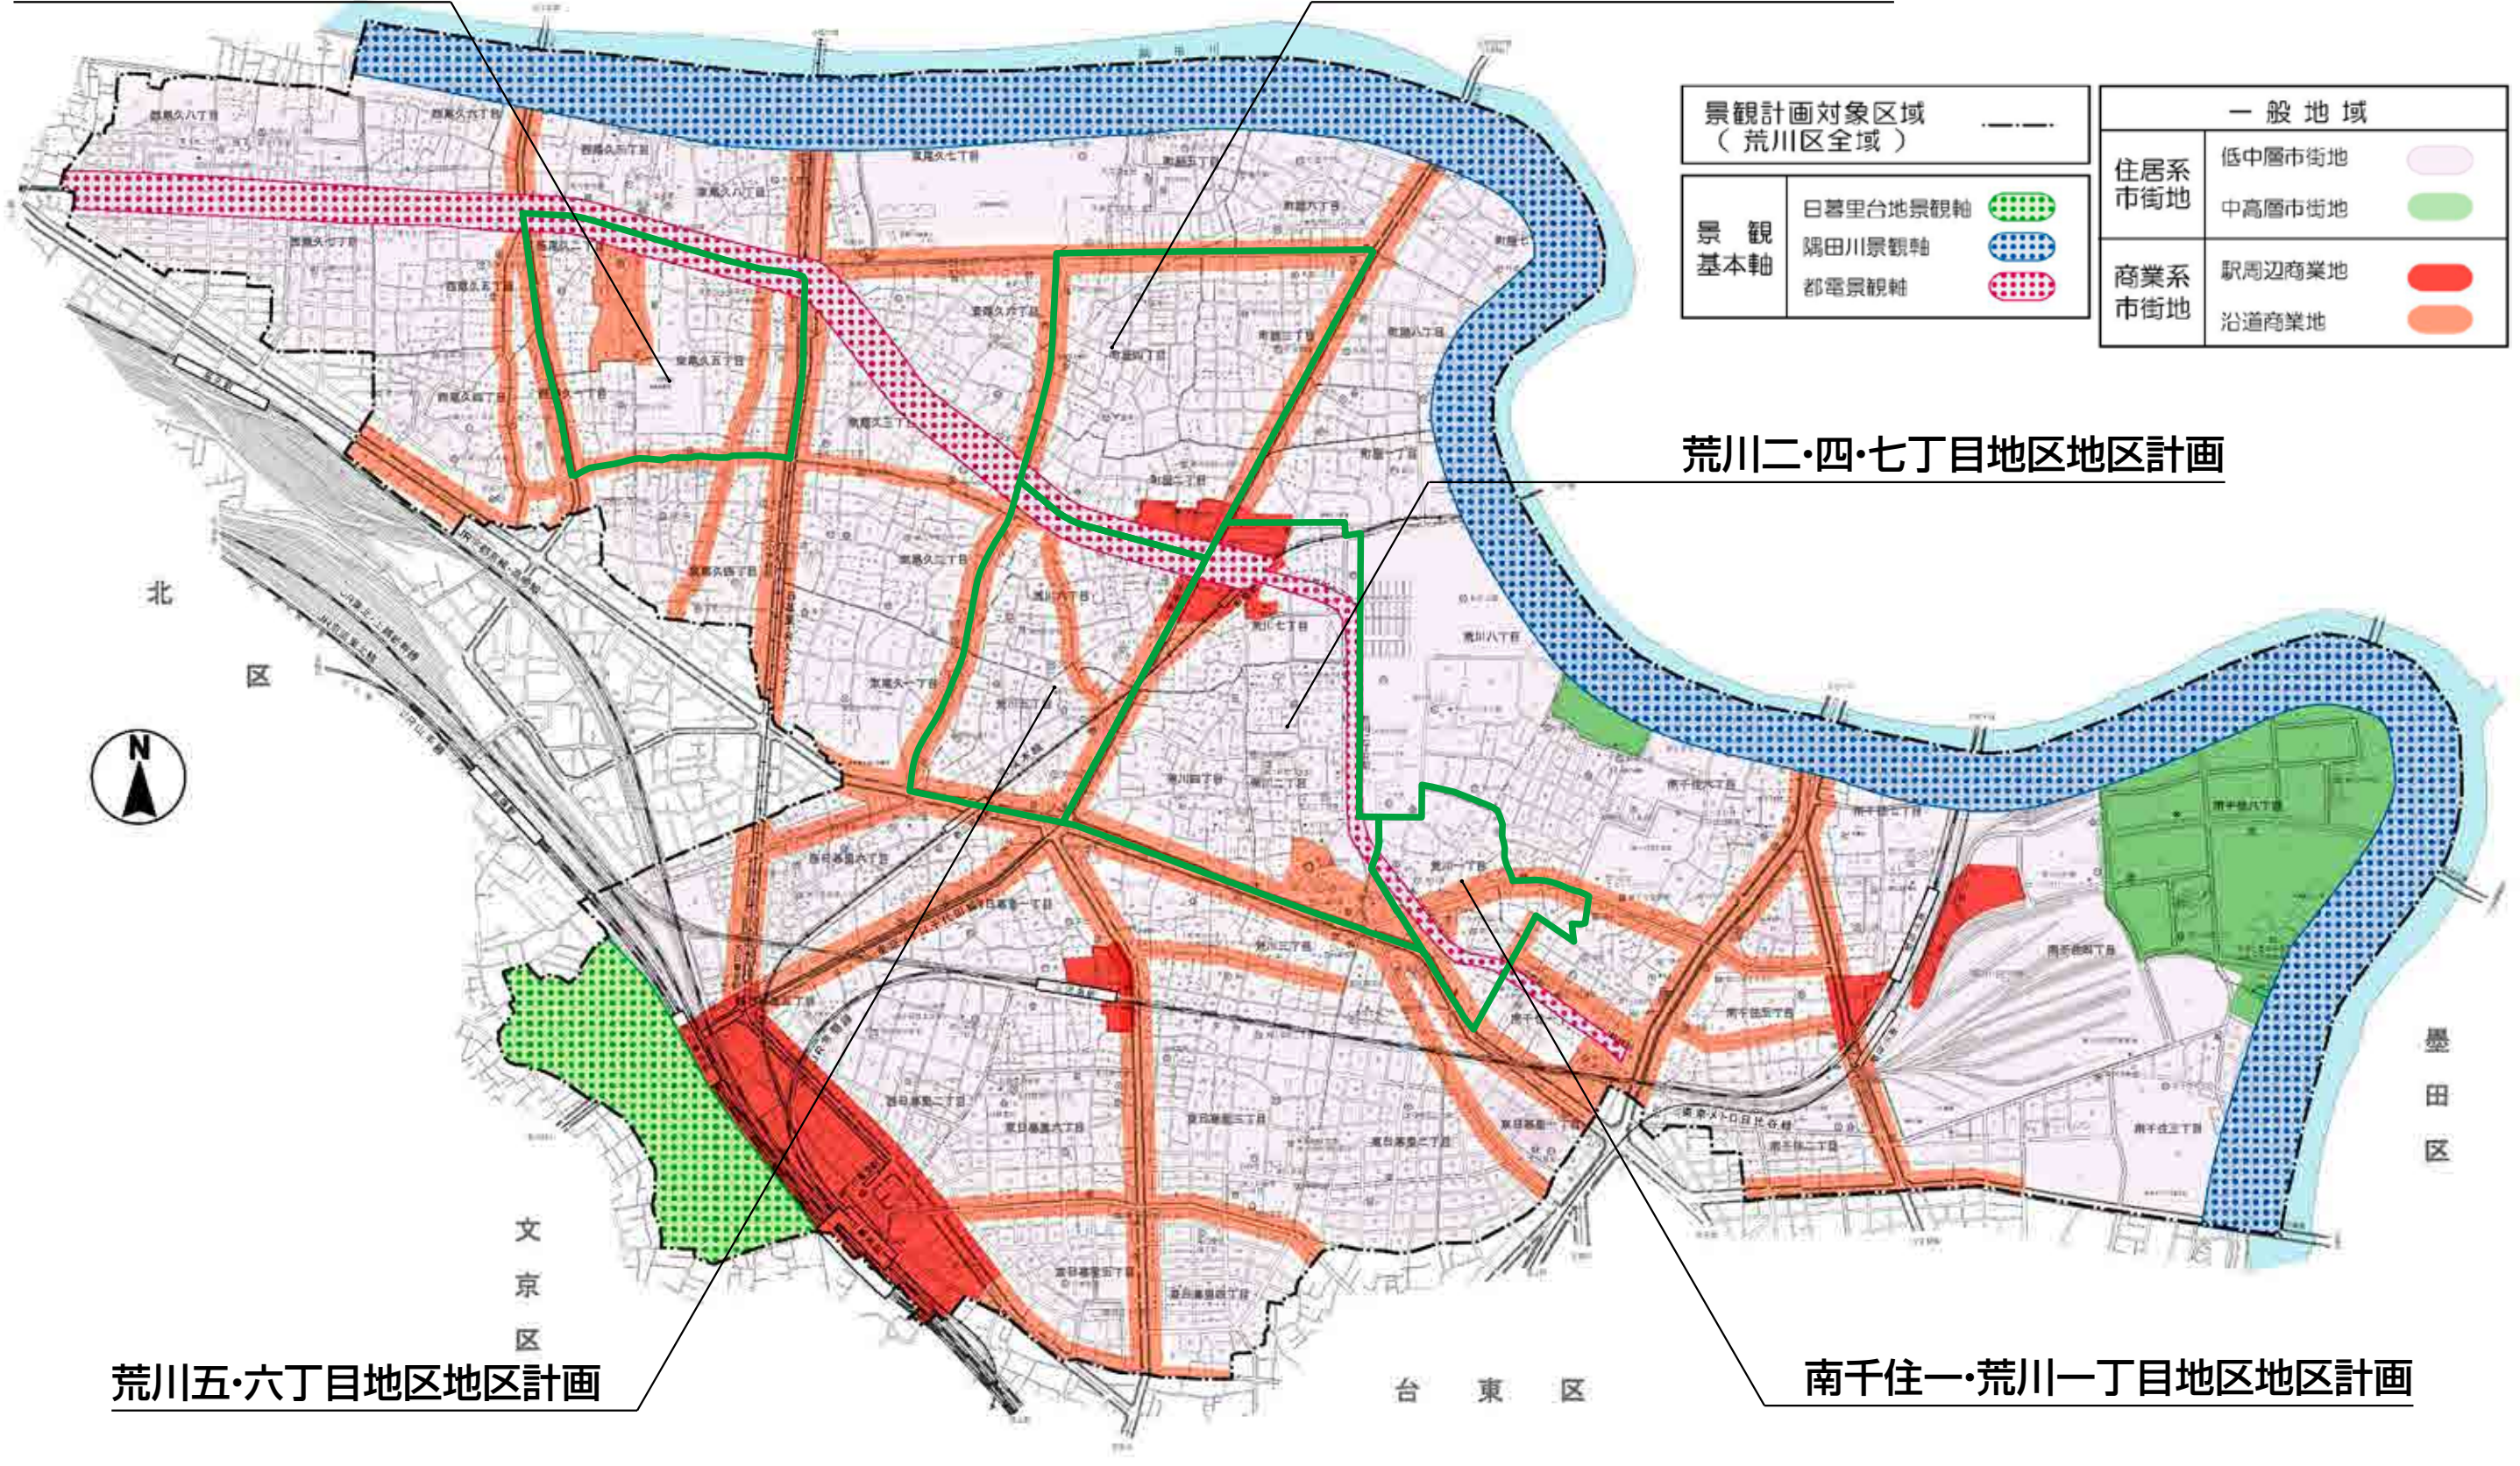

荒川区景観計画対象区域図【景観法第8条第2号第1号関係】

尾久中央地区地区計画

町屋二・三・四丁目地区地区計画

荒川二・四・七丁目地区地区計画

荒川五・六丁目地区地区計画

南千住一・荒川一丁目地区地区計画