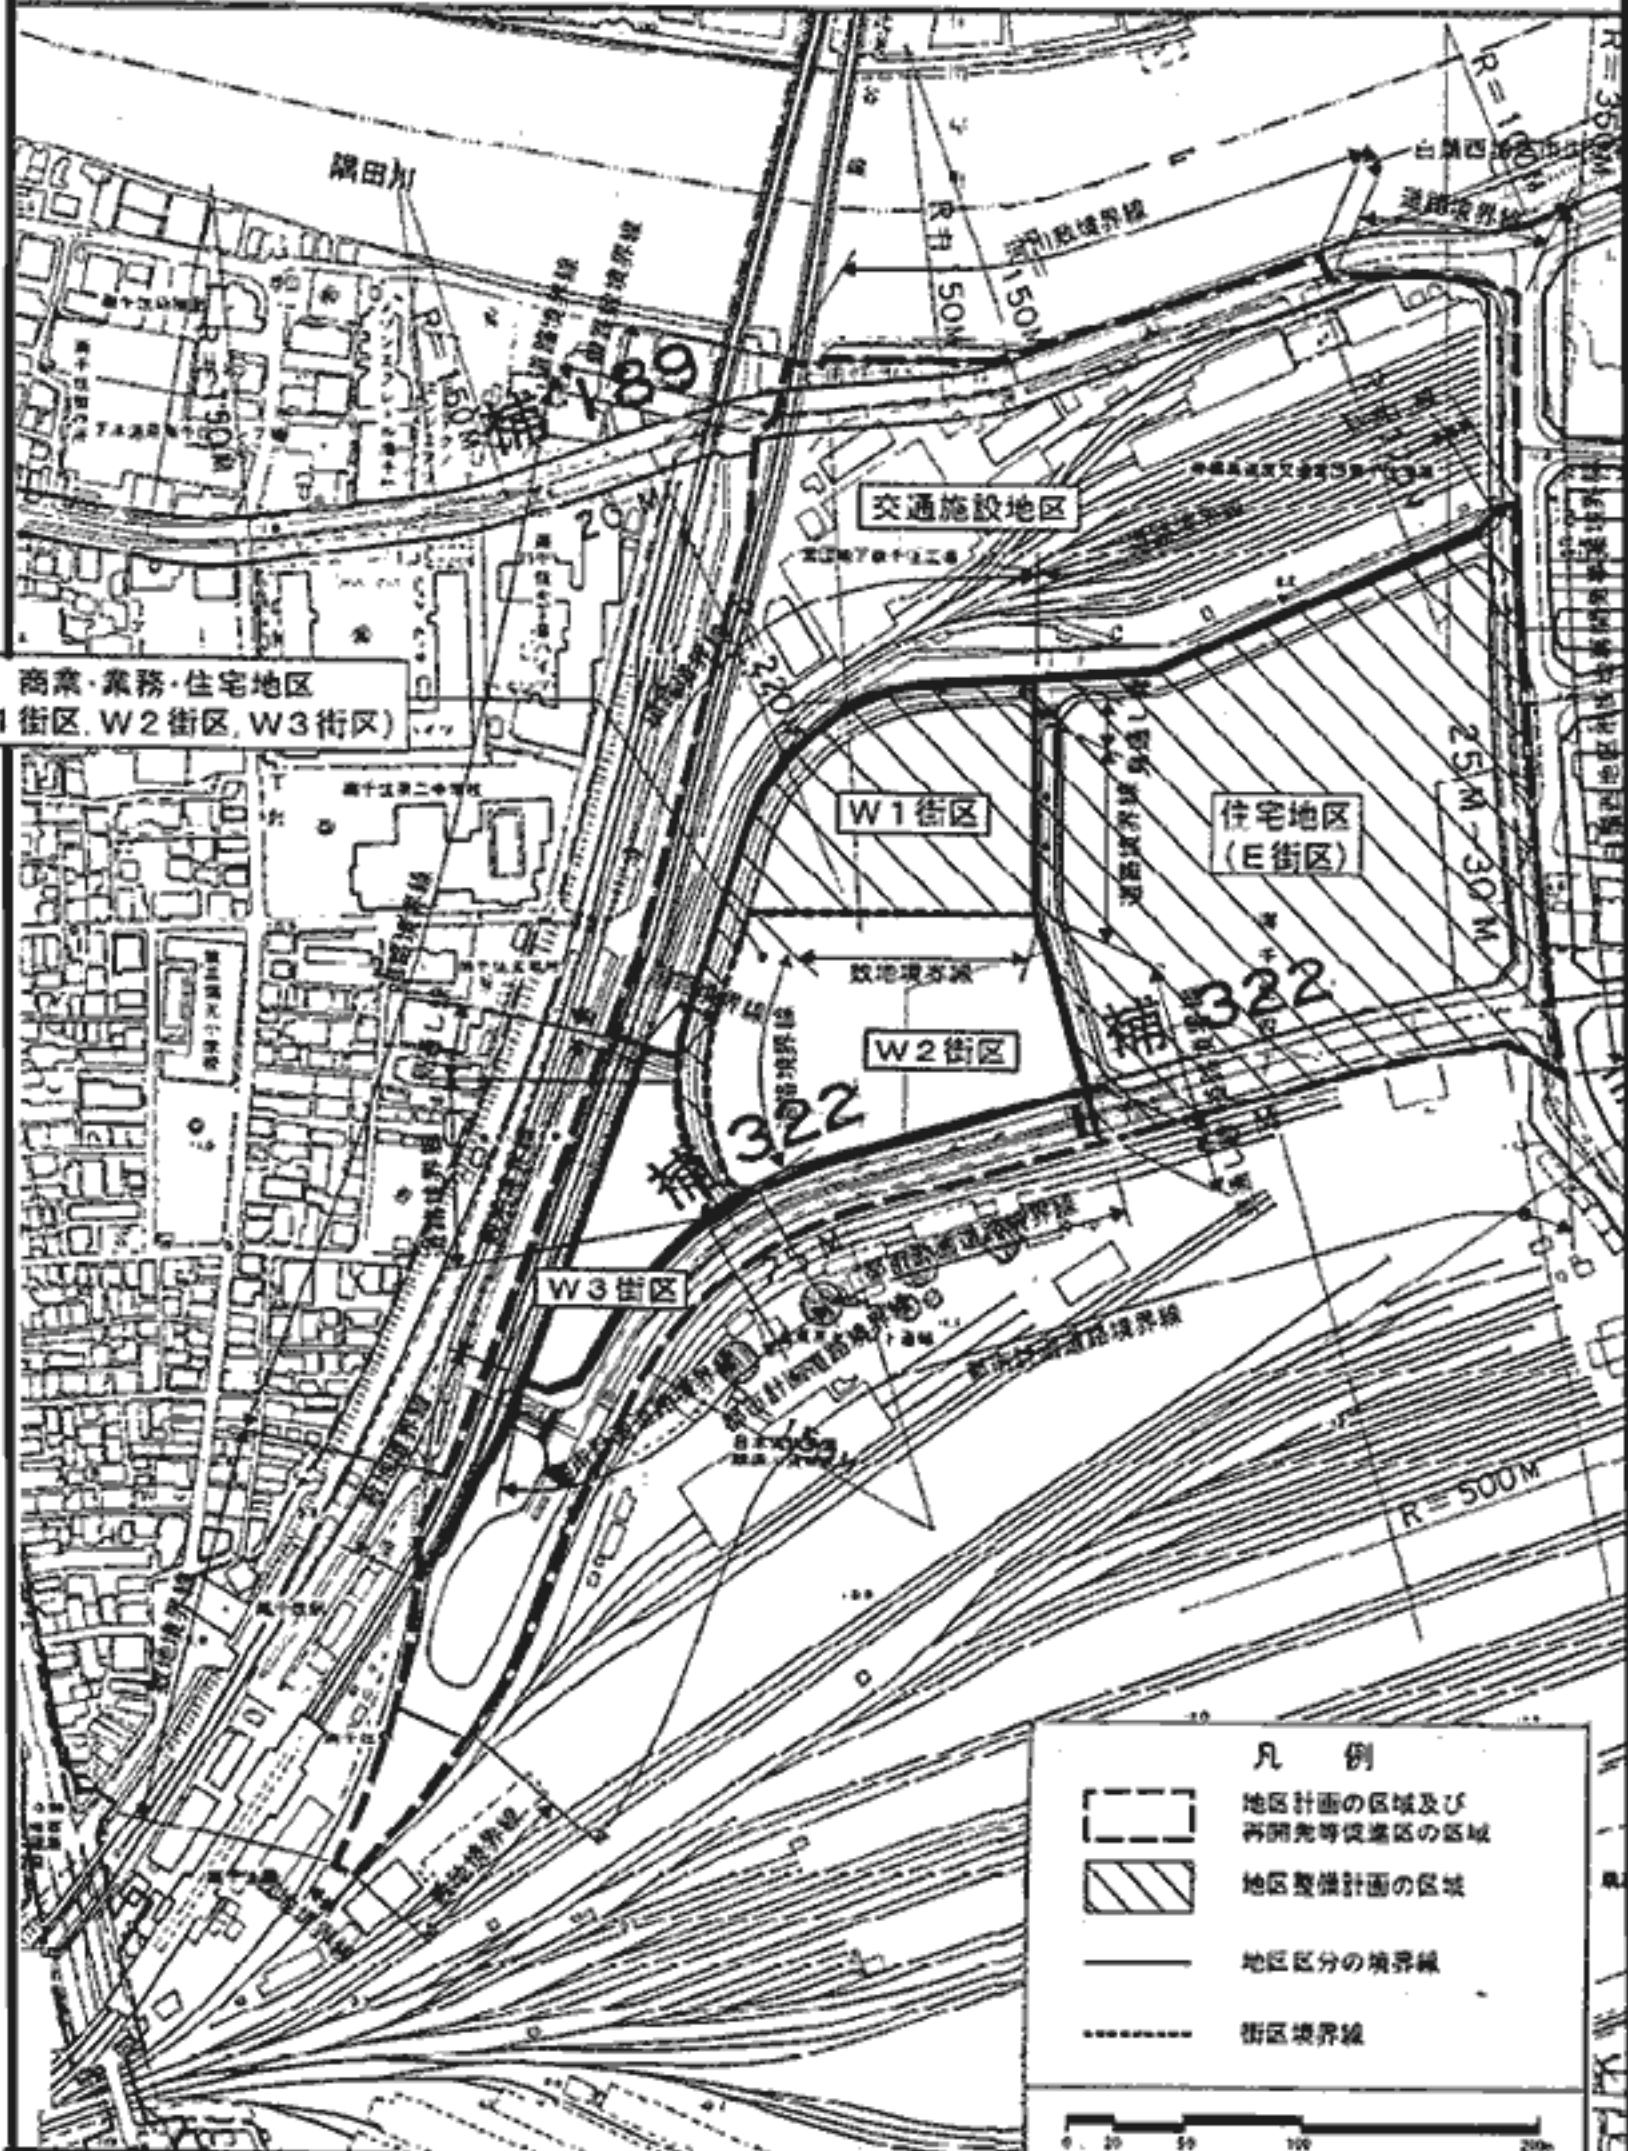

東京都市計画地区計画 南千住北部地区 ①

凡例

	地区計画の区域及び再開発等促進区の区域
	地区整備計画の区域
	地区区分の境界線
	街区境界線

0 20 40 60 80 100 120 140 160 180 200m