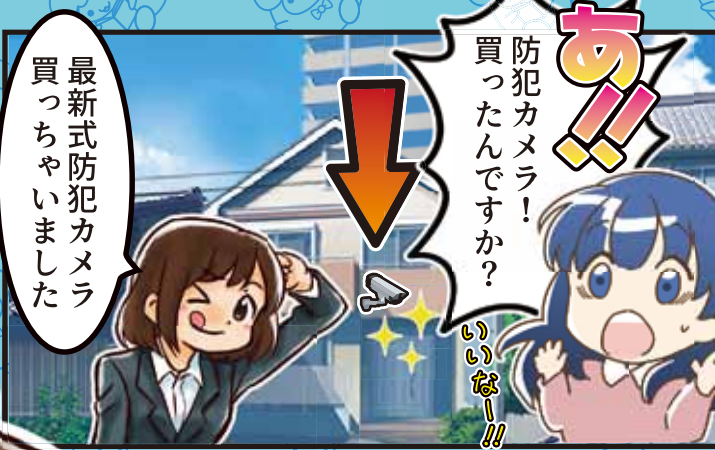

安全安心あら坊ニュース

荒川区住まいの防犯対策補助金交付制度を活用しましょう!

防犯カメラを購入設置すると...

最大2万円補助

録画機能付インターホン を購入設置すると...

最大7千円補助

補助金額は費用の2分の1(100円未満切捨)

補助条件