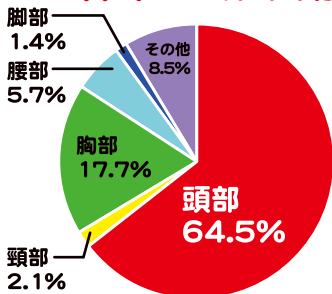

# 脳を守るヘルメット

脳は豆腐と同じくらいのやわらかさと言われています。  
もし自転車でヘルメットをかぶらずに交通事故にあい、無防備な状態の頭を地面に打ち付けてしまうと、その衝撃で豆腐と同じ程度のやわらかさである**脳はどうなってしまおうのでしょうか。**  
大人も子どもも自転車に乗る際は、自転車用ヘルメットを正しく装着して頭を保護し、脳をしっかり守りましょう。

## 自転車乗車中に死亡した人の約7割が頭部に致命傷

自転車乗車中死者の損傷主部位  
(都内 平成30年~令和4年中)  
※出典：警視庁ホームページ