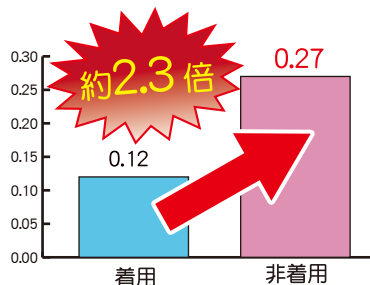

ヘルメット非着用時の致死率はヘルメット着用時の約2.3倍

ヘルメット着用状況別の致死率
(都内 平成30年~令和4年中)
※出典：警視庁ホームページ

自転車用ヘルメットが割引で買えます！

区内対象店で、SGマーク等の安全基準を満たした3000円以上の新品ヘルメットをご購入の際、2000円引きで購入できます。ご購入の際は、対象店へ、住所がわかる身分証(運転免許証・健康保険証等)をお持ちください。

令和8年3月31日まで

お問い合わせ

荒川区役所 生活安全課交通安全係 03-3802-3067