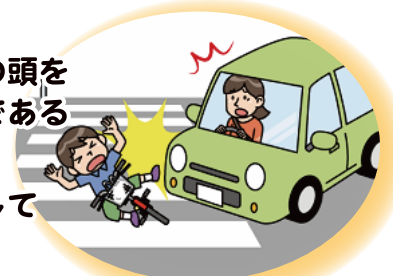

# 脳を守るヘルメット

脳は豆腐と同じくらいのやわらかさと言われています。  
もし自転車でヘルメットをかぶらずに交通事故にあい、無防備な状態の頭を地面に打ち付けてしまうと、その衝撃で豆腐と同じ程度のやわらかさである**脳はどうなってしまおうのでしょうか。**  
大人も子どもも自転車に乗る際は、自転車用ヘルメットを正しく装着して頭を保護し、脳をしっかり守りましょう。

## 自転車乗車中に死亡した人の約7割が頭部に致命傷

自転車乗車中死者の損傷主部位  
(都内 平成30年~令和4年中)  
※出典：警視庁ホームページ