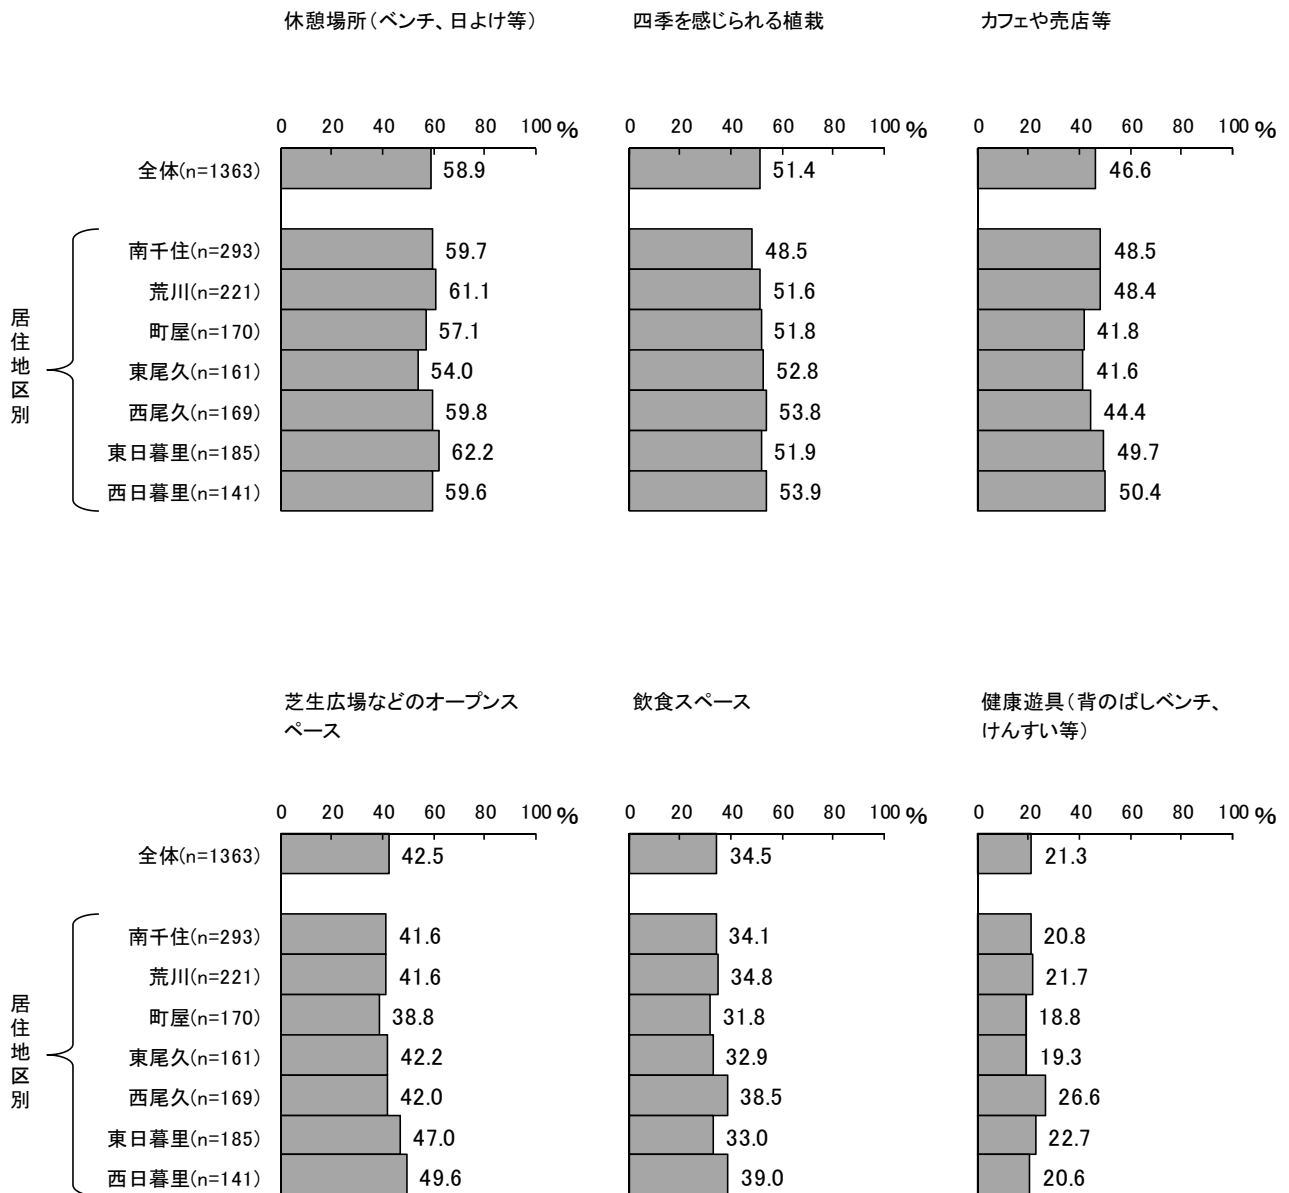

上位6項目を居住地区別でみると、「休憩場所（ベンチ、日よけ等）」で東日暮里地区（62.2%）が6割強、「芝生広場などのオープンスペース」では西日暮里地区（49.6%）が5割弱、「健康遊具（背のばしベンチ、けんすい等）」では西尾久地区（26.6%）が2割半ばを超え、それぞれ最も高くなっている。

新しい公園に欲しいと思う機能（上位6項目） 居住地区別