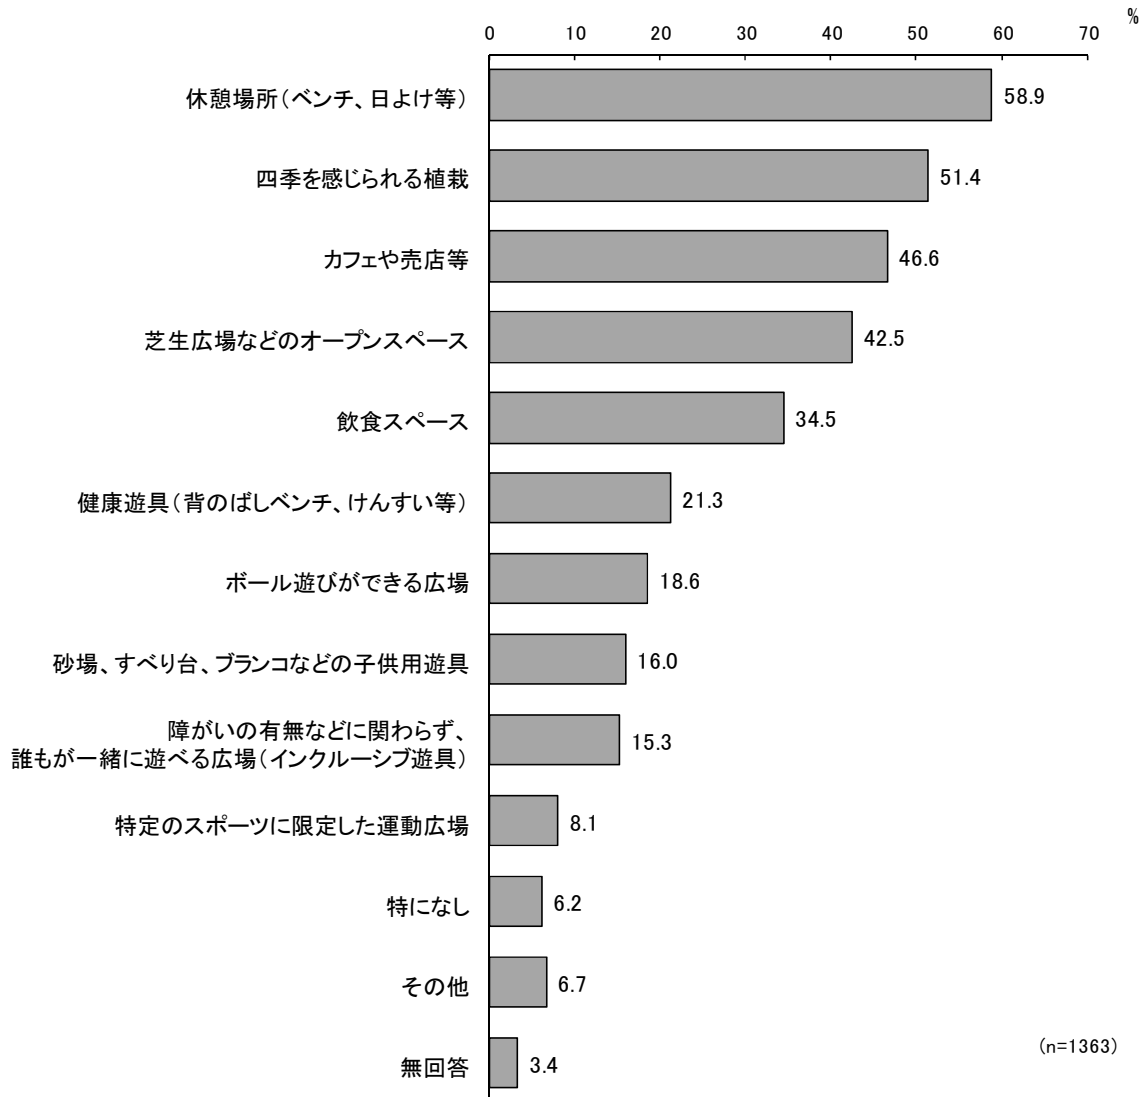

(3) 新しい公園に欲しいと思う機能

◇「休憩場所（ベンチ、日よけ等）」が6割近く

問 26 区では、新たに大規模公園（3,000㎡以上）の整備を予定しています。あなたが、新しい公園に欲しいと思う機能は何ですか。なお、選択肢2に○をつけた方は、スポーツ名をカッコ内に記載してください。（○はいくつでも）

新しい公園に欲しいと思う機能について聞いたところ、「休憩場所（ベンチ、日よけ等）」（58.9%）が6割近くで最も高く、次いで「四季を感じられる植栽」（51.4%）、「カフェや売店等」（46.6%）と続いている。