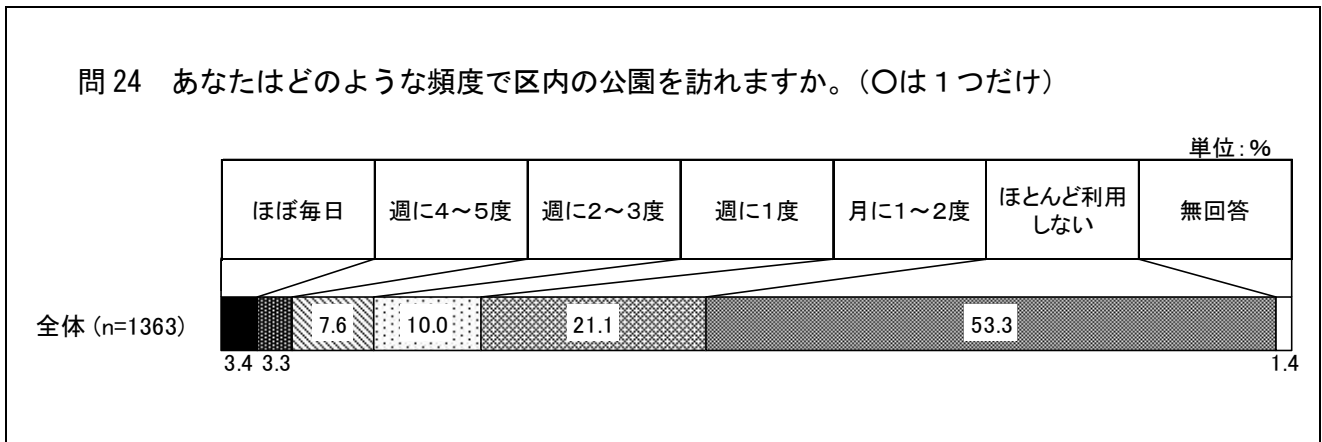

8. 公園利用

(1) 公園利用の頻度

◇ 「ほとんど利用しない」が5割半ば近く

公園利用の頻度について聞いたところ、「ほとんど利用しない」(53.3%)が5割半ば近くで最も高く、次いで「月に1~2度」(21.1%)、「週に1度」(10.0%)と続いている。

年代別でみると、「ほとんど利用しない」で18～29歳（65.1%）、50～59歳（61.0%）が6割台と高くなっている。また、「週に1度」では30～49歳が1割台と他の年代と比べて高くなっている。

居住地区別でみると、「ほとんど利用しない」で西日暮里地区（62.4%）、東日暮里地区（62.2%）が6割強と高くなっている。また、「週に1度」では町屋地区（11.8%）、南千住地区（11.3%）、荒川地区（10.9%）が1割台と他の地区と比べてやや高くなっている。

ライフステージ別でみると、「ほとんど利用しない」で一人暮らし（69.2%）、家族成熟期（62.0%）が6割台と高くなっている。また、「月に1～2度」では家族成長前期（34.7%）が3割半ば近く、「週に1度」では家族形成期（21.9%）が2割強とそれぞれ最も高くなっている。