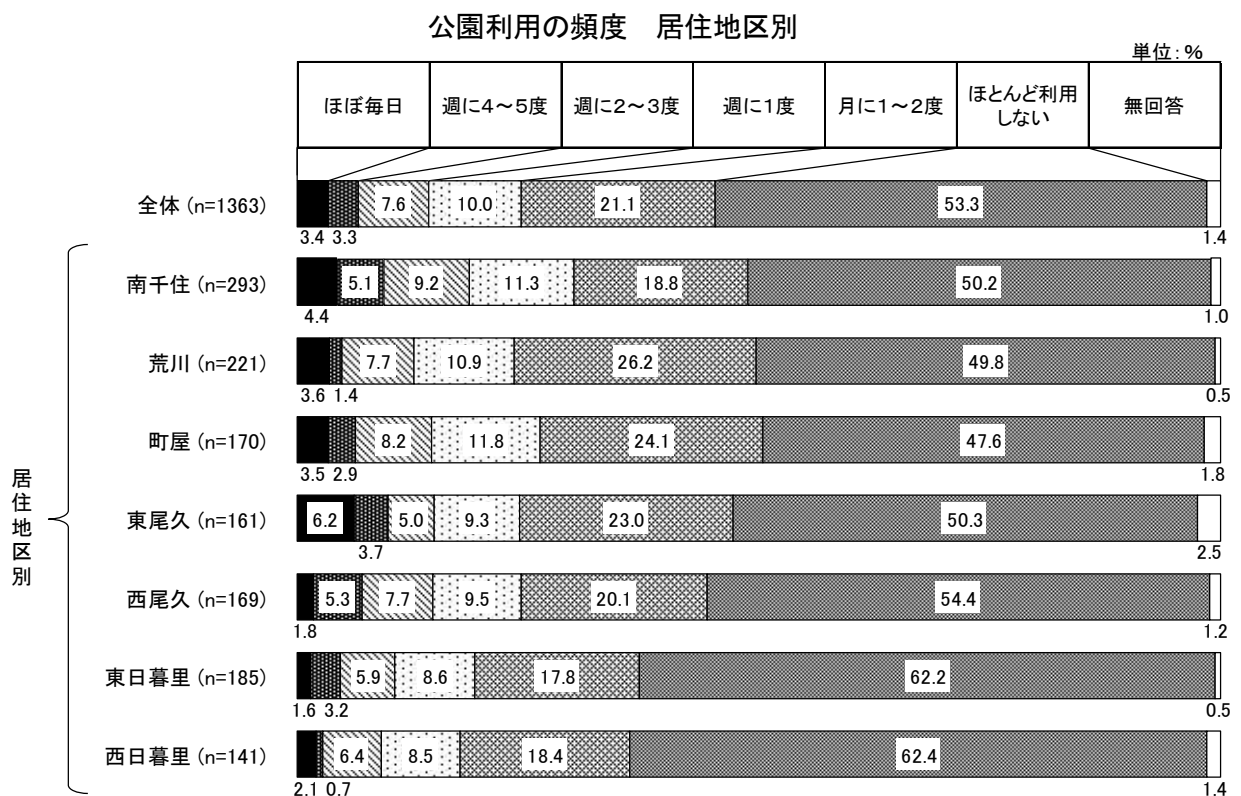

8. 公園利用

(1) 公園利用の頻度

◇ 「ほとんど利用しない」が5割半ば近く

公園利用の頻度について聞いたところ、「ほとんど利用しない」(53.3%)が5割半ば近くで最も高く、次いで「月に1~2度」(21.1%)、「週に1度」(10.0%)と続いている。

年代別でみると、「ほとんど利用しない」で18～29歳（65.1%）、50～59歳（61.0%）が6割台と高くなっている。また、「週に1度」では30～49歳が1割台と他の年代と比べて高くなっている。

居住地区別でみると、「ほとんど利用しない」で西日暮里地区（62.4%）、東日暮里地区（62.2%）が6割強と高くなっている。また、「週に1度」では町屋地区（11.8%）、南千住地区（11.3%）、荒川地区（10.9%）が1割台と他の地区と比べてやや高くなっている。

ライフステージ別でみると、「ほとんど利用しない」で一人暮らし（69.2%）、家族成熟期（62.0%）が6割台と高くなっている。また、「月に1～2度」では家族成長前期（34.7%）が3割半ば近く、「週に1度」では家族形成期（21.9%）が2割強とそれぞれ最も高くなっている。

公園利用の頻度 ライフステージ別

(2) 公園を利用する目的

◇「散策・自然観察」が3割半ば超え

問 25 あなたが区内の公園を利用する目的は何ですか。(〇はいくつでも)

公園を利用する目的について聞いたところ、「散策・自然観察」(36.3%)が3割半ばを超え最も高く、次いで「休憩・やすらぎ」(28.7%)、「運動」(17.7%)と続いている。

上位6項目を年代別で見ると、「散策・自然観察」では70～79歳（43.2%）が4割半ば近く、「遊び場」では30～39歳（34.2%）が3割半ば近くでそれぞれ最も高くなっている。