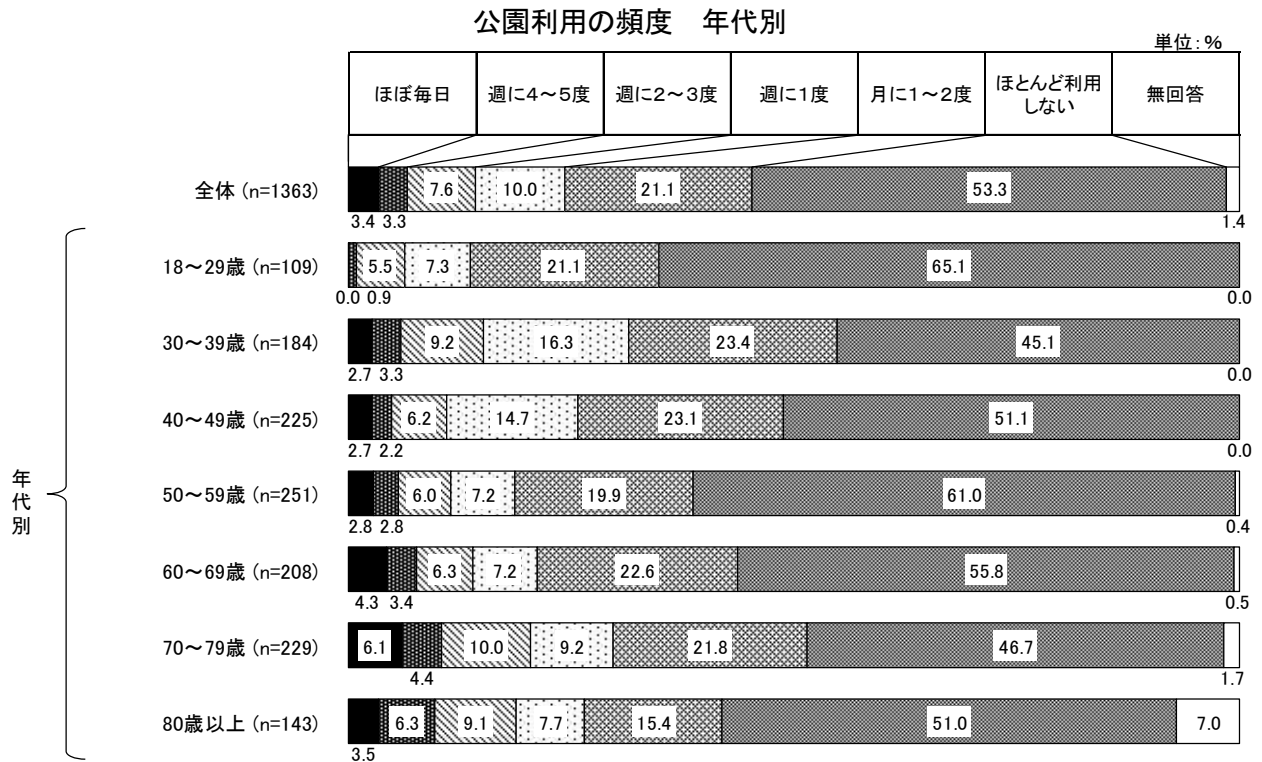

8. 公園利用

(1) 公園利用の頻度

◇ 「ほとんど利用しない」が5割半ば近く

公園利用の頻度について聞いたところ、「ほとんど利用しない」(53.3%)が5割半ば近くで最も高く、次いで「月に1~2度」(21.1%)、「週に1度」(10.0%)と続いている。

年代別でみると、「ほとんど利用しない」で18～29歳（65.1%）、50～59歳（61.0%）が6割台と高くなっている。また、「週に1度」では30～49歳が1割台と他の年代と比べて高くなっている。

居住地区別でみると、「ほとんど利用しない」で西日暮里地区（62.4%）、東日暮里地区（62.2%）が6割強と高くなっている。また、「週に1度」では町屋地区（11.8%）、南千住地区（11.3%）、荒川地区（10.9%）が1割台と他の地区と比べてやや高くなっている。

ライフステージ別でみると、「ほとんど利用しない」で一人暮らし（69.2%）、家族成熟期（62.0%）が6割台と高くなっている。また、「月に1～2度」では家族成長前期（34.7%）が3割半ば近く、「週に1度」では家族形成期（21.9%）が2割強とそれぞれ最も高くなっている。

公園利用の頻度 ライフステージ別

(2) 公園を利用する目的

◇「散策・自然観察」が3割半ば超え

問 25 あなたが区内の公園を利用する目的は何ですか。(〇はいくつでも)

公園を利用する目的について聞いたところ、「散策・自然観察」(36.3%)が3割半ばを超え最も高く、次いで「休憩・やすらぎ」(28.7%)、「運動」(17.7%)と続いている。

上位6項目を年代別で見ると、「散策・自然観察」では70～79歳（43.2%）が4割半ば近く、「遊び場」では30～39歳（34.2%）が3割半ば近くでそれぞれ最も高くなっている。