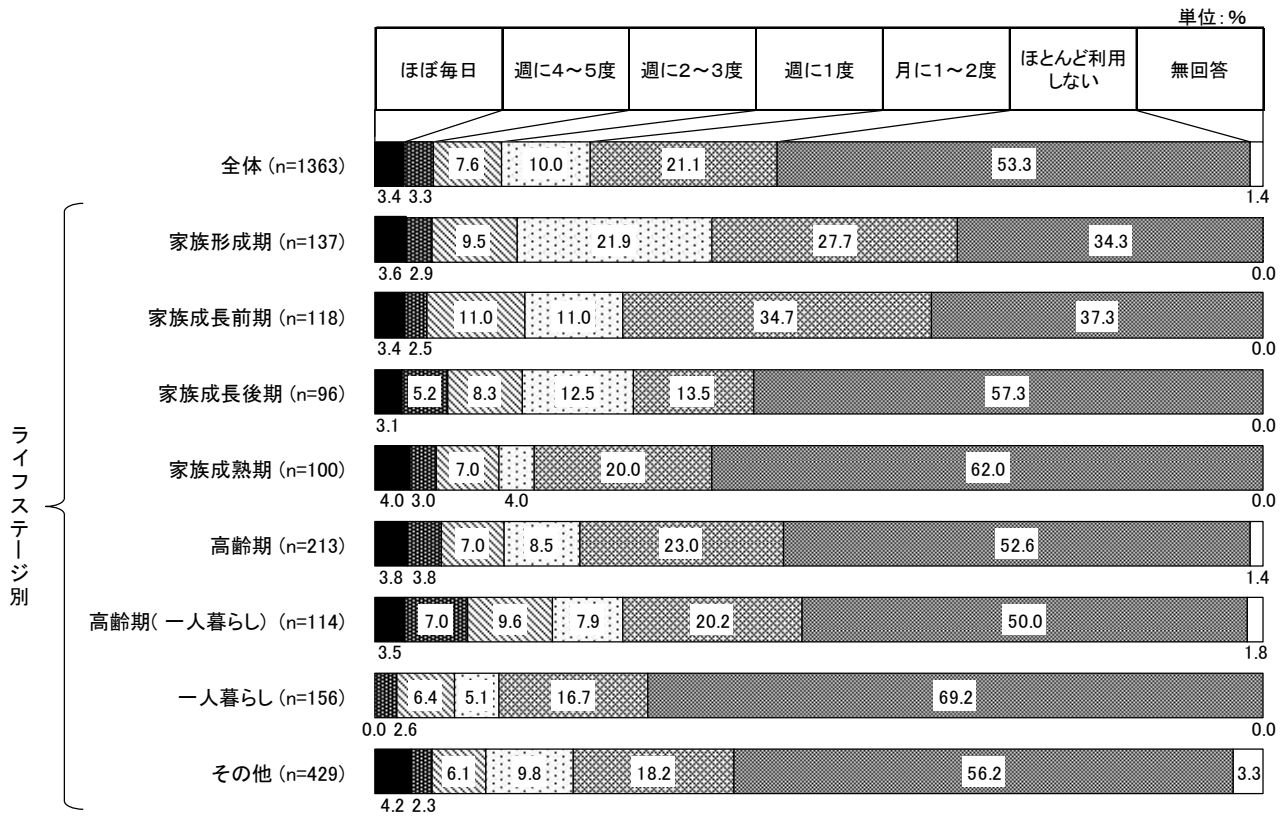

8. 公園利用

(1) 公園利用の頻度

◇ 「ほとんど利用しない」が5割半ば近く

公園利用の頻度について聞いたところ、「ほとんど利用しない」(53.3%)が5割半ば近くで最も高く、次いで「月に1~2度」(21.1%)、「週に1度」(10.0%)と続いている。

年代別でみると、「ほとんど利用しない」で18～29歳（65.1%）、50～59歳（61.0%）が6割台と高くなっている。また、「週に1度」では30～49歳が1割台と他の年代と比べて高くなっている。

居住地区別でみると、「ほとんど利用しない」で西日暮里地区（62.4%）、東日暮里地区（62.2%）が6割強と高くなっている。また、「週に1度」では町屋地区（11.8%）、南千住地区（11.3%）、荒川地区（10.9%）が1割台と他の地区と比べてやや高くなっている。

ライフステージ別でみると、「ほとんど利用しない」で一人暮らし（69.2%）、家族成熟期（62.0%）が6割台と高くなっている。また、「月に1～2度」では家族成長前期（34.7%）が3割半ば近く、「週に1度」では家族形成期（21.9%）が2割強とそれぞれ最も高くなっている。

公園利用の頻度 ライフステージ別

(2) 公園を利用する目的

◇「散策・自然観察」が3割半ば超え

問 25 あなたが区内の公園を利用する目的は何ですか。(〇はいくつでも)

公園を利用する目的について聞いたところ、「散策・自然観察」(36.3%)が3割半ばを超え最も高く、次いで「休憩・やすらぎ」(28.7%)、「運動」(17.7%)と続いている。

上位6項目を年代別で見ると、「散策・自然観察」では70～79歳（43.2%）が4割半ば近く、「遊び場」では30～39歳（34.2%）が3割半ば近くでそれぞれ最も高くなっている。