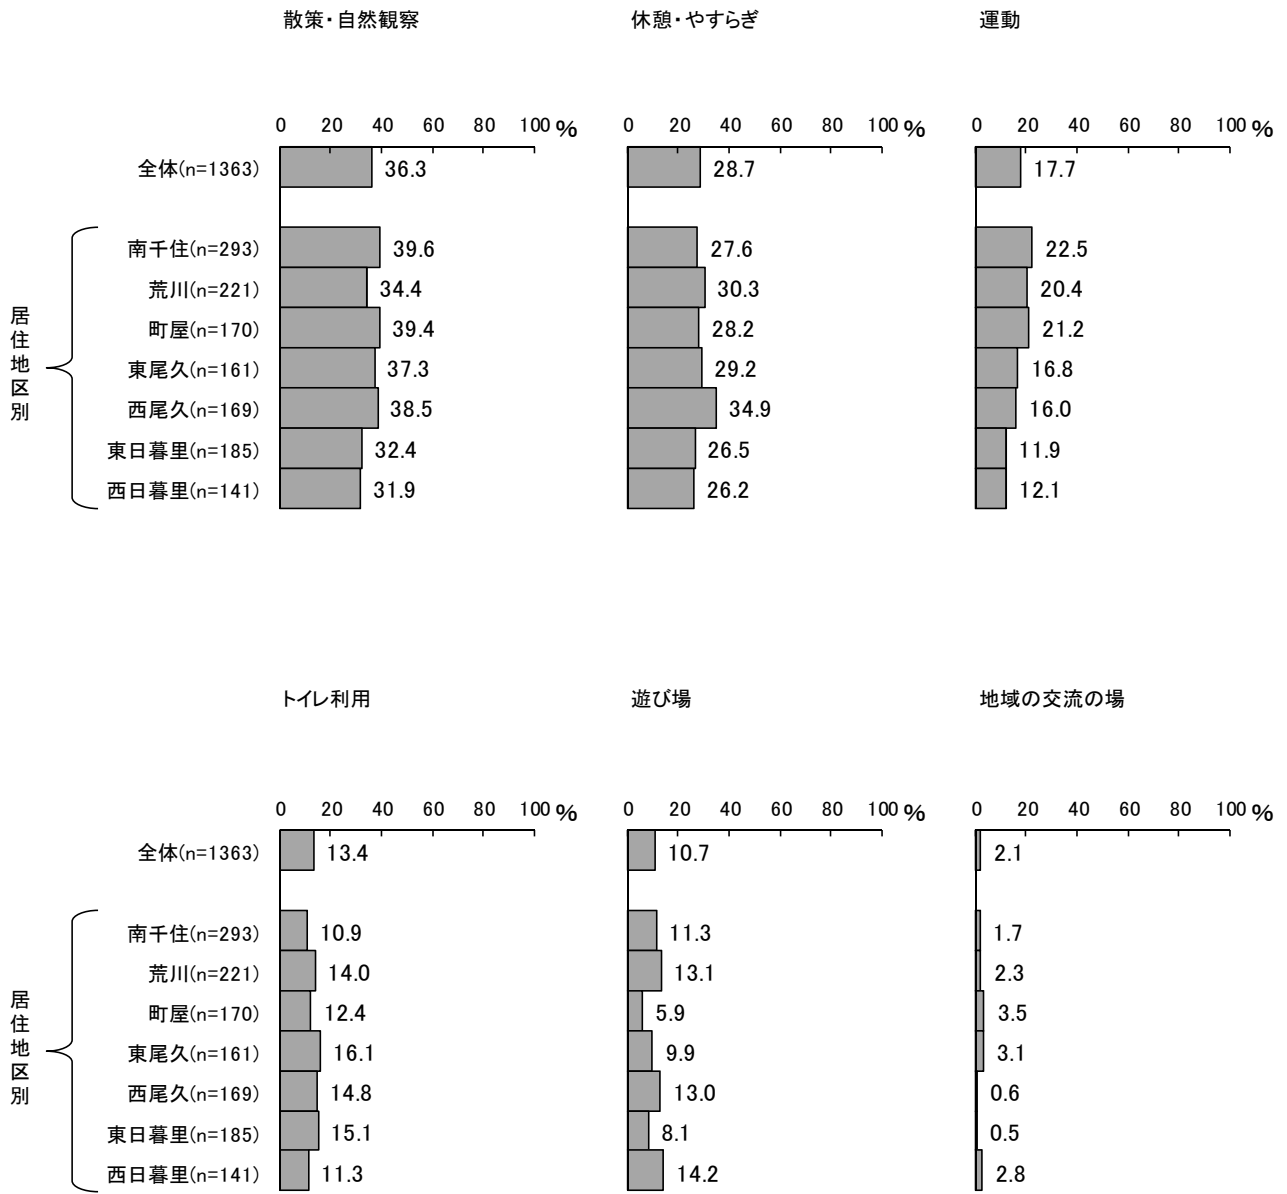

居住地区別でみると、「ほとんど利用しない」で西日暮里地区（62.4%）、東日暮里地区（62.2%）が6割強と高くなっている。また、「週に1度」では町屋地区（11.8%）、南千住地区（11.3%）、荒川地区（10.9%）が1割台と他の地区と比べてやや高くなっている。

ライフステージ別でみると、「ほとんど利用しない」で一人暮らし（69.2%）、家族成熟期（62.0%）が6割台と高くなっている。また、「月に1～2度」では家族成長前期（34.7%）が3割半ば近く、「週に1度」では家族形成期（21.9%）が2割強とそれぞれ最も高くなっている。

公園利用の頻度 ライフステージ別

(2) 公園を利用する目的

◇「散策・自然観察」が3割半ば超え

問 25 あなたが区内の公園を利用する目的は何ですか。(〇はいくつでも)

公園を利用する目的について聞いたところ、「散策・自然観察」(36.3%)が3割半ばを超え最も高く、次いで「休憩・やすらぎ」(28.7%)、「運動」(17.7%)と続いている。

上位6項目を年代別で見ると、「散策・自然観察」では70～79歳（43.2%）が4割半ば近く、「遊び場」では30～39歳（34.2%）が3割半ば近くでそれぞれ最も高くなっている。

公園を利用する目的（上位6項目） 年代別

上位6項目を居住地区別で見ると、「休憩・やすらぎ」で西尾久地区（34.9%）が3割半ば近く、「運動」では南千住地区（22.5%）が2割強と他の地区と比較し、やや高い割合を示している。

公園を利用する目的（上位6項目） 居住地区別

上位6項目をライフステージ別でみると、「散策・自然観察」で高齢期（41.3%）が4割強と最も高くなっている。また、「遊び場」では家族成長前期（51.7%）、家族形成期（40.9%）が他のライフステージと比較し、高い割合を示している。

上位6項目を年代別で見ると、「休憩場所（ベンチ、日よけ等）」で50～59歳（63.7%）が6割半ば近く、「四季を感じられる植栽」では60～69歳（59.6%）が6割弱で、それぞれ最も高くなっている。また、「カフェや売店等」では18～29歳（63.3%）が6割半ば近くと最も高くなっており、年齢層が高いほど割合が低くなっている。

新しい公園に欲しいと思う機能（上位6項目） 年代別

上位6項目を居住地区別でみると、「休憩場所（ベンチ、日よけ等）」で東日暮里地区（62.2%）が6割強、「芝生広場などのオープンスペース」では西日暮里地区（49.6%）が5割弱、「健康遊具（背のばしベンチ、けんすい等）」では西尾久地区（26.6%）が2割半ばを超え、それぞれ最も高くなっている。