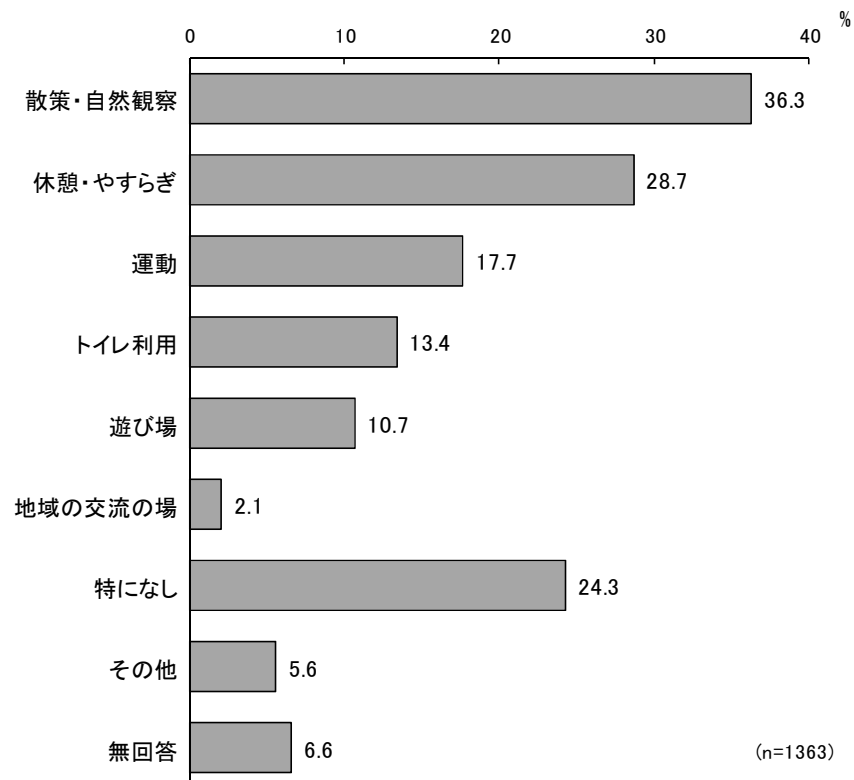

8. 公園利用

(1) 公園利用の頻度

◇ 「ほとんど利用しない」が5割半ば近く

公園利用の頻度について聞いたところ、「ほとんど利用しない」(53.3%)が5割半ば近くで最も高く、次いで「月に1~2度」(21.1%)、「週に1度」(10.0%)と続いている。

年代別でみると、「ほとんど利用しない」で18～29歳（65.1%）、50～59歳（61.0%）が6割台と高くなっている。また、「週に1度」では30～49歳が1割台と他の年代と比べて高くなっている。

居住地区別でみると、「ほとんど利用しない」で西日暮里地区（62.4%）、東日暮里地区（62.2%）が6割強と高くなっている。また、「週に1度」では町屋地区（11.8%）、南千住地区（11.3%）、荒川地区（10.9%）が1割台と他の地区と比べてやや高くなっている。

ライフステージ別でみると、「ほとんど利用しない」で一人暮らし（69.2%）、家族成熟期（62.0%）が6割台と高くなっている。また、「月に1～2度」では家族成長前期（34.7%）が3割半ば近く、「週に1度」では家族形成期（21.9%）が2割強とそれぞれ最も高くなっている。

公園利用の頻度 ライフステージ別

(2) 公園を利用する目的

◇「散策・自然観察」が3割半ば超え

問 25 あなたが区内の公園を利用する目的は何ですか。(〇はいくつでも)

公園を利用する目的について聞いたところ、「散策・自然観察」(36.3%)が3割半ばを超え最も高く、次いで「休憩・やすらぎ」(28.7%)、「運動」(17.7%)と続いている。

上位6項目を年代別で見ると、「散策・自然観察」では70～79歳（43.2%）が4割半ば近く、「遊び場」では30～39歳（34.2%）が3割半ば近くでそれぞれ最も高くなっている。

公園を利用する目的（上位6項目） 年代別

上位6項目を居住地区別で見ると、「休憩・やすらぎ」で西尾久地区（34.9%）が3割半ば近く、「運動」では南千住地区（22.5%）が2割強と他の地区と比較し、やや高い割合を示している。

公園を利用する目的（上位6項目） 居住地区別

上位6項目をライフステージ別でみると、「散策・自然観察」で高齢期（41.3%）が4割強と最も高くなっている。また、「遊び場」では家族成長前期（51.7%）、家族形成期（40.9%）が他のライフステージと比較し、高い割合を示している。