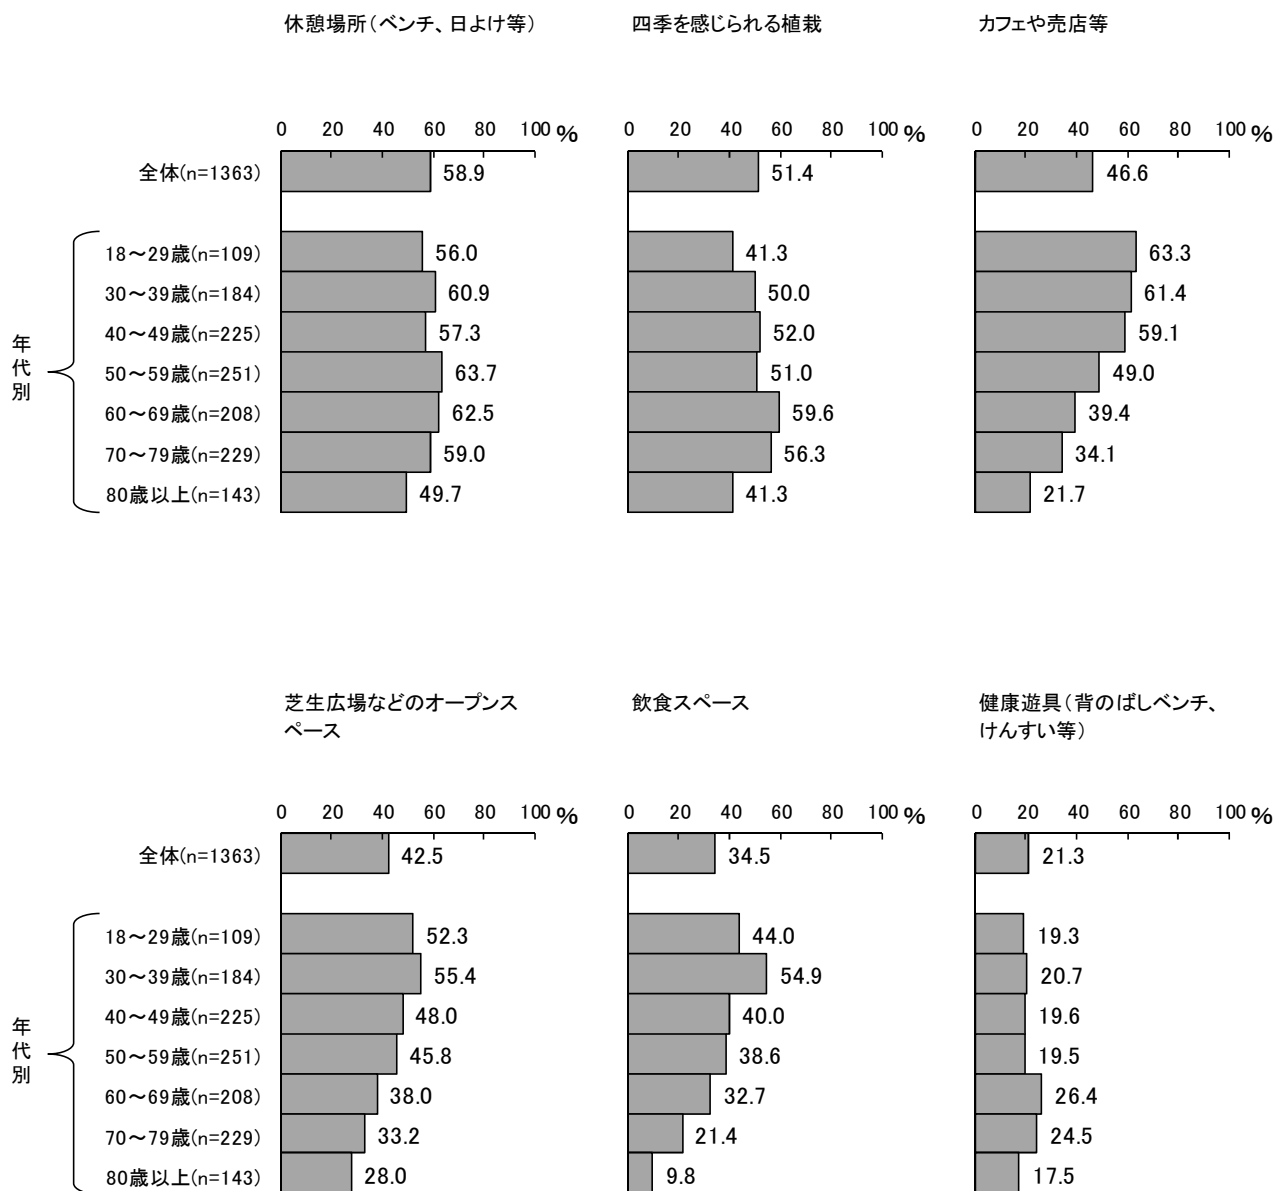

公園を利用する目的（上位6項目） 年代別

上位6項目を居住地区別で見ると、「休憩・やすらぎ」で西尾久地区（34.9%）が3割半ば近く、「運動」では南千住地区（22.5%）が2割強と他の地区と比較し、やや高い割合を示している。

公園を利用する目的（上位6項目） 居住地区別

上位6項目をライフステージ別でみると、「散策・自然観察」で高齢期（41.3%）が4割強と最も高くなっている。また、「遊び場」では家族成長前期（51.7%）、家族形成期（40.9%）が他のライフステージと比較し、高い割合を示している。

上位6項目を年代別で見ると、「休憩場所（ベンチ、日よけ等）」で50～59歳（63.7%）が6割半ば近く、「四季を感じられる植栽」では60～69歳（59.6%）が6割弱で、それぞれ最も高くなっている。また、「カフェや売店等」では18～29歳（63.3%）が6割半ば近くと最も高くなっており、年齢層が高いほど割合が低くなっている。

新しい公園に欲しいと思う機能（上位6項目） 年代別

上位6項目を居住地区別でみると、「休憩場所（ベンチ、日よけ等）」で東日暮里地区（62.2%）が6割強、「芝生広場などのオープンスペース」では西日暮里地区（49.6%）が5割弱、「健康遊具（背のばしベンチ、けんすい等）」では西尾久地区（26.6%）が2割半ばを超え、それぞれ最も高くなっている。