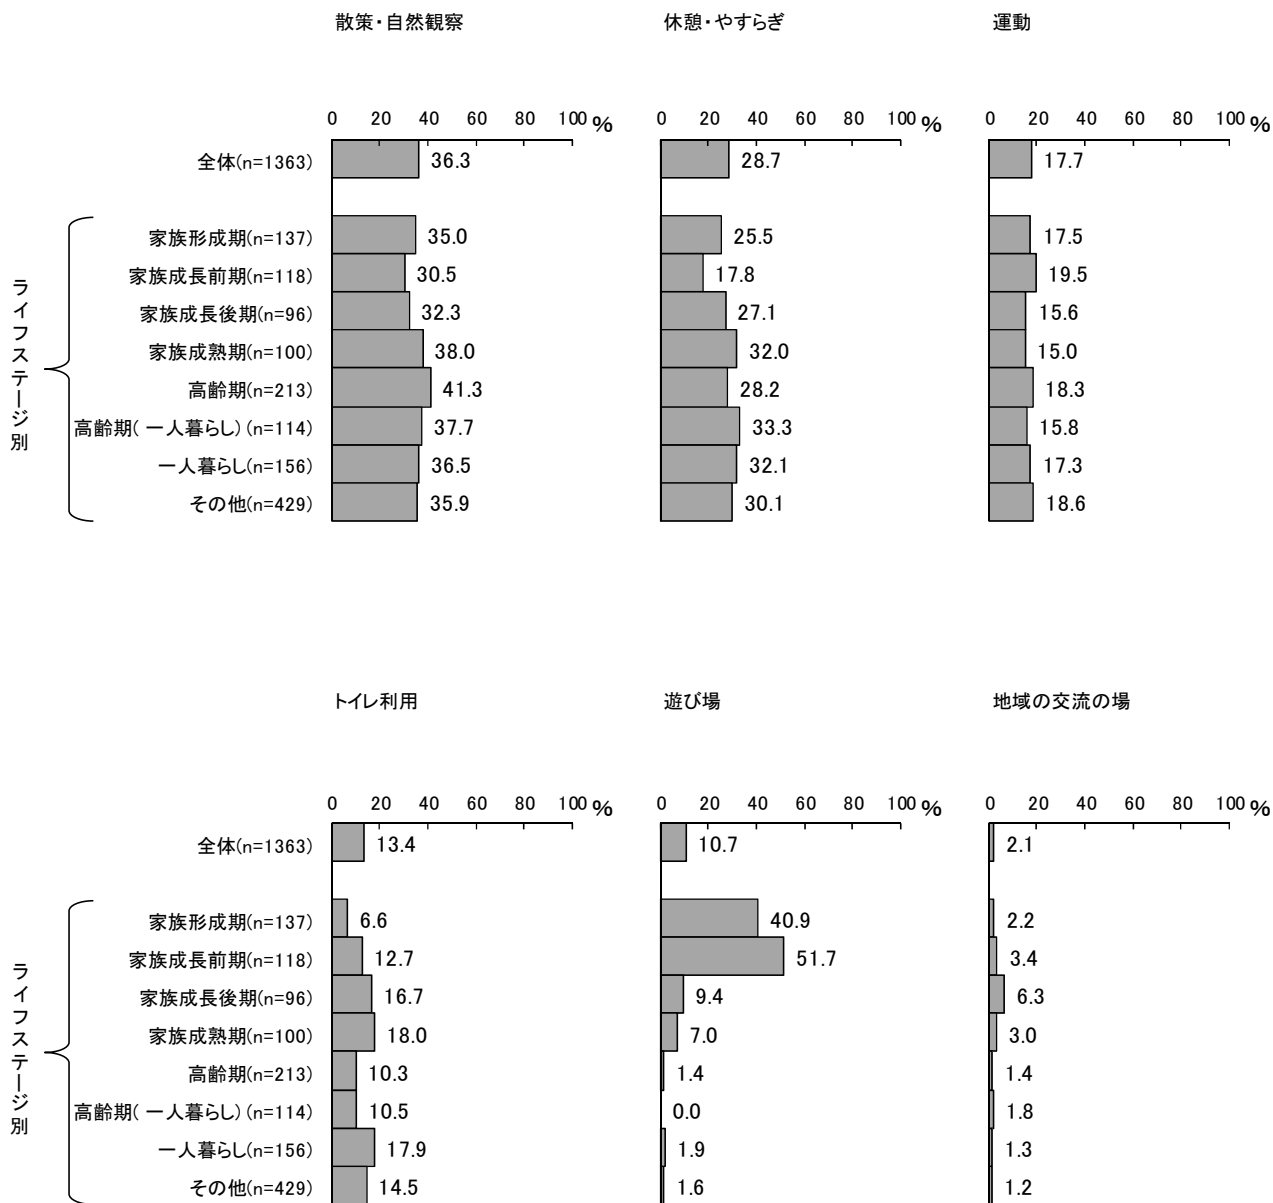

上位6項目をライフステージ別でみると、「散策・自然観察」で高齢期（41.3%）が4割強と最も高くなっている。また、「遊び場」では家族成長前期（51.7%）、家族形成期（40.9%）が他のライフステージと比較し、高い割合を示している。

公園を利用する目的（上位6項目） ライフステージ別