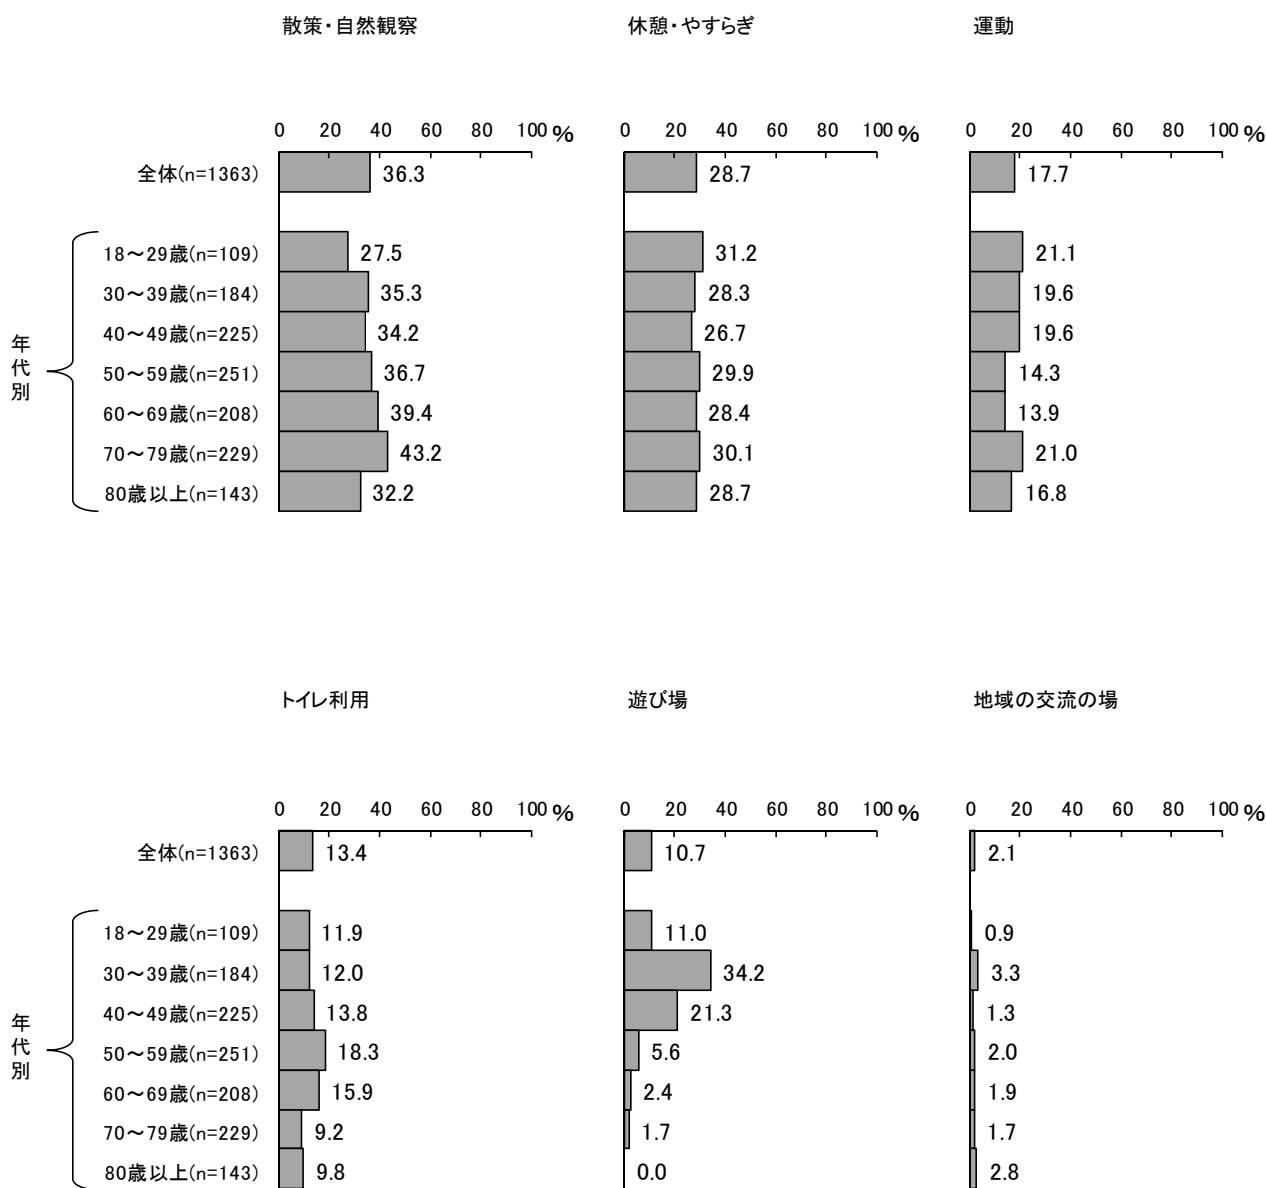

居住地区別でみると、「ほとんど利用しない」で西日暮里地区（62.4%）、東日暮里地区（62.2%）が6割強と高くなっている。また、「週に1度」では町屋地区（11.8%）、南千住地区（11.3%）、荒川地区（10.9%）が1割台と他の地区と比べてやや高くなっている。

ライフステージ別でみると、「ほとんど利用しない」で一人暮らし（69.2%）、家族成熟期（62.0%）が6割台と高くなっている。また、「月に1～2度」では家族成長前期（34.7%）が3割半ば近く、「週に1度」では家族形成期（21.9%）が2割強とそれぞれ最も高くなっている。

公園利用の頻度 ライフステージ別

(2) 公園を利用する目的

◇「散策・自然観察」が3割半ば超え

問 25 あなたが区内の公園を利用する目的は何ですか。(〇はいくつでも)

公園を利用する目的について聞いたところ、「散策・自然観察」(36.3%)が3割半ばを超え最も高く、次いで「休憩・やすらぎ」(28.7%)、「運動」(17.7%)と続いている。

上位6項目を年代別で見ると、「散策・自然観察」では70～79歳（43.2%）が4割半ば近く、「遊び場」では30～39歳（34.2%）が3割半ば近くでそれぞれ最も高くなっている。

公園を利用する目的（上位6項目） 年代別

上位6項目を居住地区別で見ると、「休憩・やすらぎ」で西尾久地区（34.9%）が3割半ば近く、「運動」では南千住地区（22.5%）が2割強と他の地区と比較し、やや高い割合を示している。

公園を利用する目的（上位6項目） 居住地区別

上位6項目をライフステージ別でみると、「散策・自然観察」で高齢期（41.3%）が4割強と最も高くなっている。また、「遊び場」では家族成長前期（51.7%）、家族形成期（40.9%）が他のライフステージと比較し、高い割合を示している。