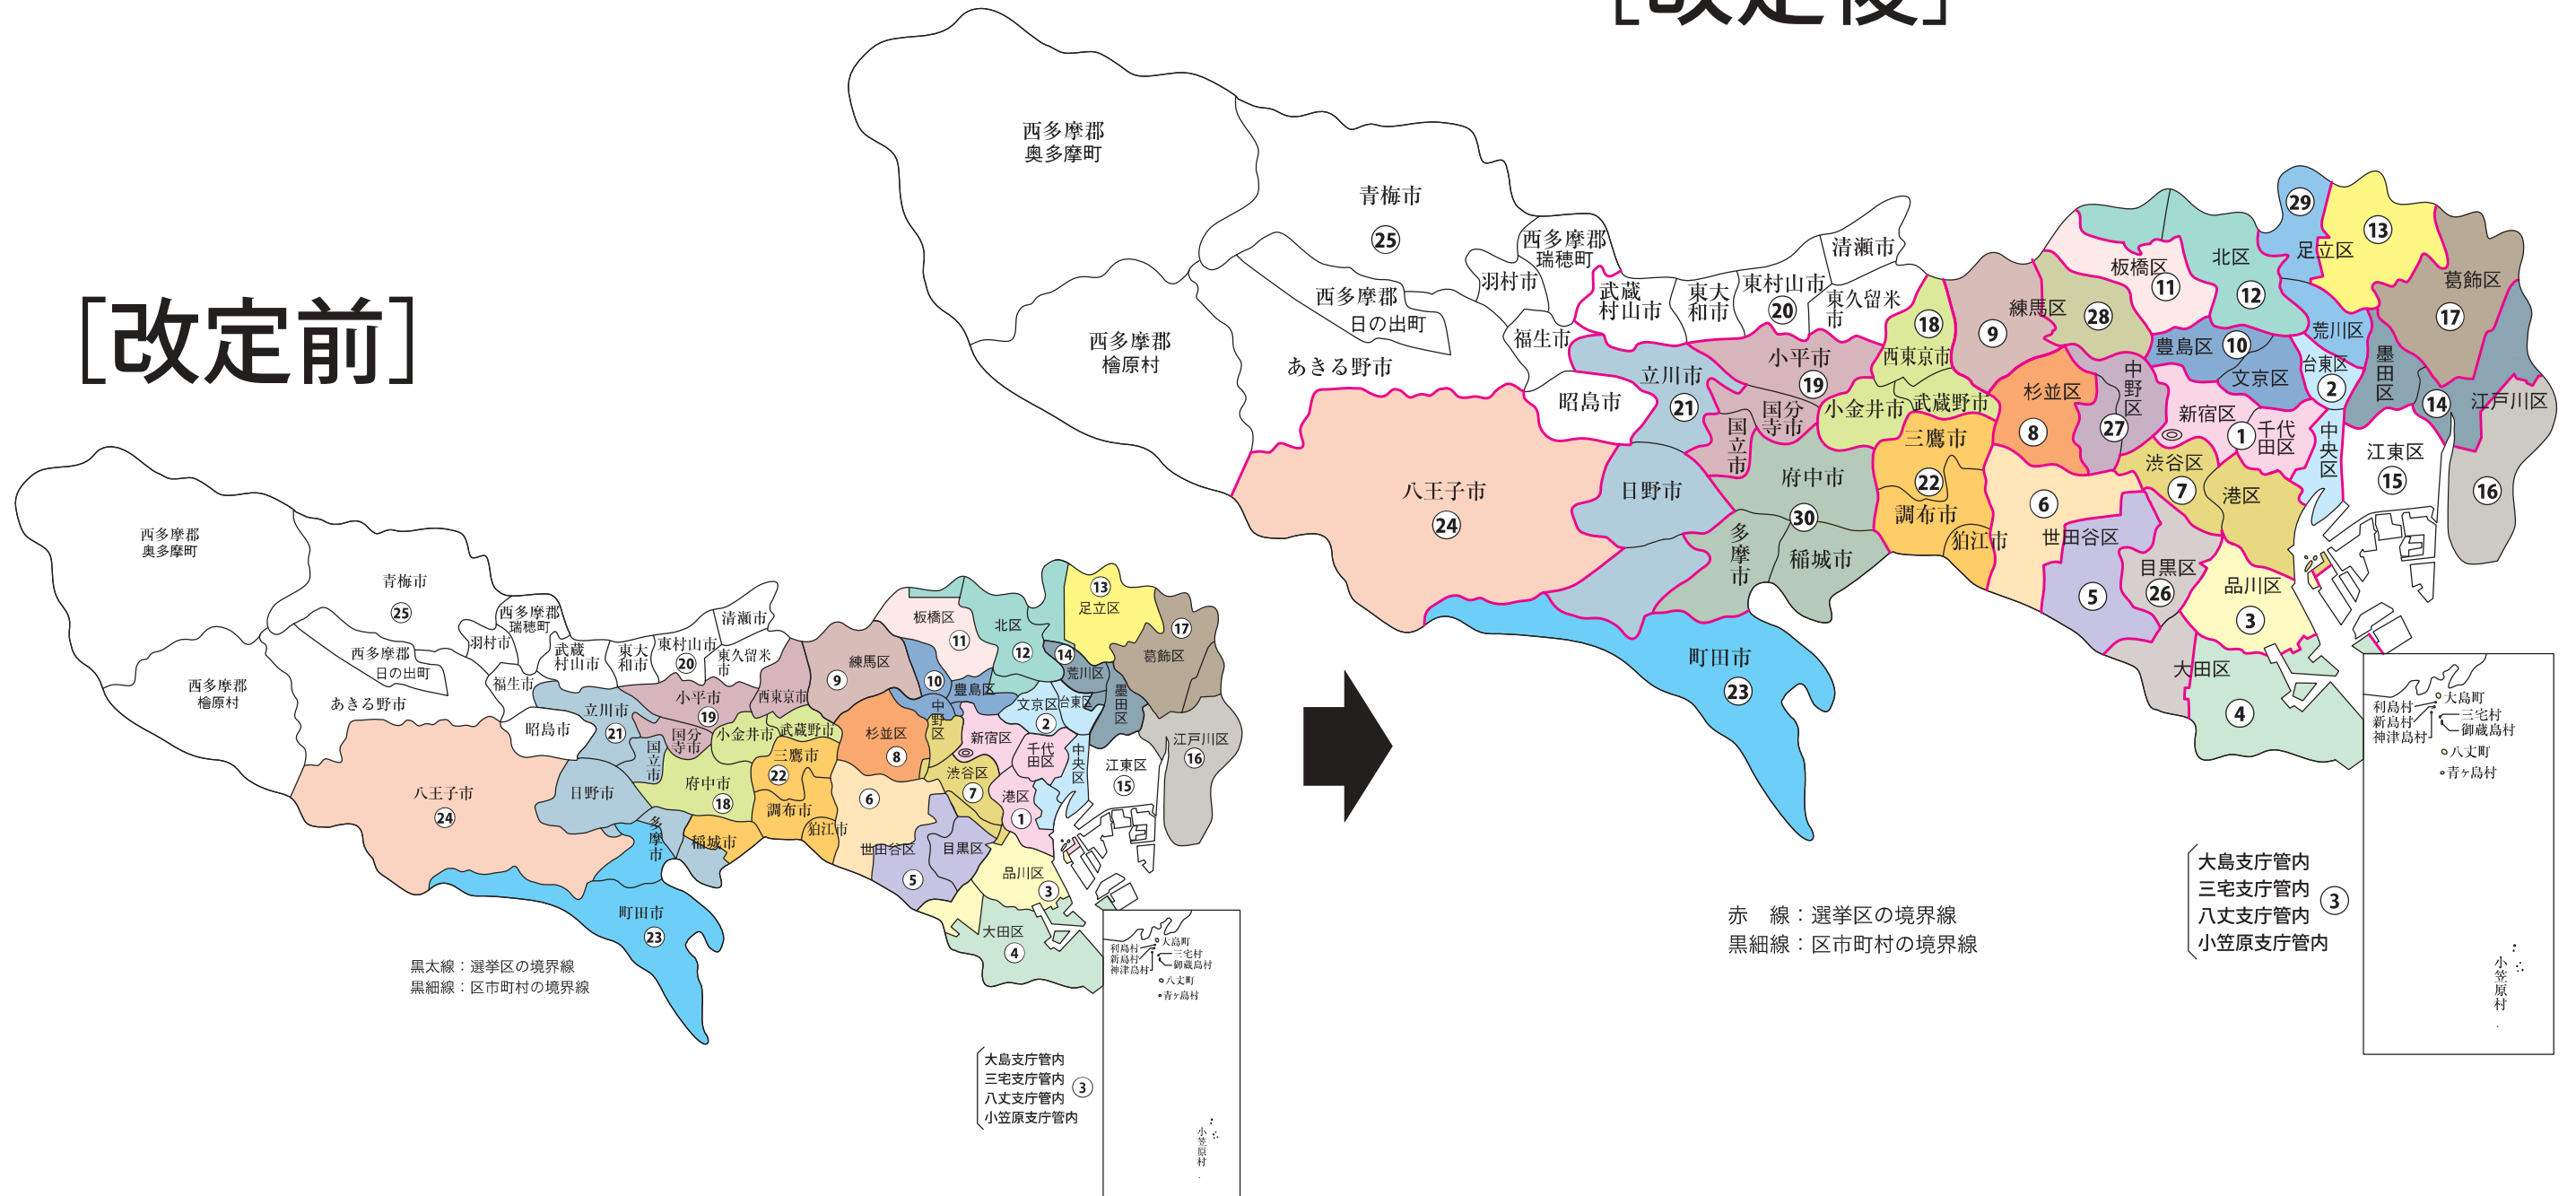

東京都

衆議院議員選挙の小選挙区が改定されました。
次の衆議院議員総選挙からは、新しい選挙区で選挙が行われます。

[改定後]

[改定前]

お問い合わせは

- 総務省選挙部
- 都道府県選挙管理委員会
- 市区町村選挙管理委員会