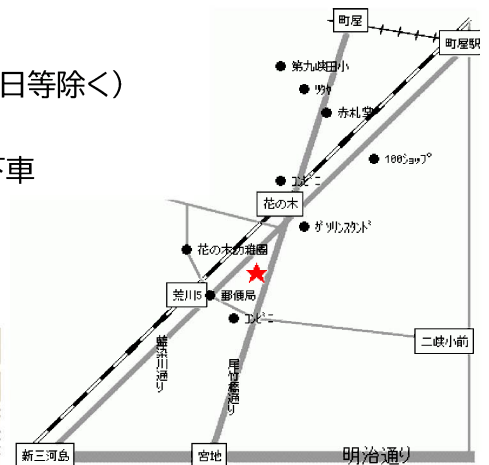

第2,3土 13時～15時30分 (一般時間にもご利用できます)

<パパと遊ぼう！>

第2,3土 9時30分～11時30分

アクセス：東京メトロ日比谷線三ノ輪駅、都バス大関横丁停留所、
東京さくらトラム(都電荒川線)三ノ輪橋駅下車

◇乳幼児一時預かり◇ 月 9時から11時(祝日等除く) 予約制1回 500円(メールにて予約)

対象：1か月健診後～未就園児まで(要事前登録)(6か月未満児優先)

◇行事◇ ・おもちゃの病院(毎週水曜)・おもちゃの無料貸し出し(貸し出し期間2週間)、他各種の講座があります
三ノ輪駅を降りて、ヨークフーズの向かいにある社会福祉協議会の3階です。

おもちゃがたくさんあるので、親子で楽しく遊んでいただけます。

開室状況:交代制・1時間

住所:荒川区荒川3-11-1 電話・FAX:3801-8999

開室日時:月~金(祝日等除く)

9時30分~16時(12時~13時30分を除く)

アクセス:都電荒川線・都バス荒川区役所前停留所下車

◇行事◇

- ・体重測定(随時) ・時間で園庭あそび可
 - ・その他、各種の行事があります
- ホッとできる憩いの場所です

**開室状況:交代制・1時間15分**

住所:荒川区荒川5-12-10 電話:3805-5742

開室日時:月~金 9時~16時30分(12時~13時30分を除く)(祝日等除く)

アクセス:都電荒川線町屋駅または都バス荒川五丁目停留所

コミュニティバス「さくら」子ども家庭支援センター停留所下車

- ◇行事◇・身長体重測定(第1火曜・水曜日)・きらきらタイム(第3月曜 おもちゃ作り)
- ・手形足形(誕生月に1回) ・その他、各種の講座があります

◇乳児一時預かり◇ 毎週金曜日 13時~15時

赤ちゃんが安心して遊べる広くて明るくて清潔なサロンです。手作り遊具もたくさんあります。

定員:25名(就学前までのお子様)

住所:荒川区荒川2-50-1 電話:3891-4349

開室日時:月~日 9時~17時(毎月第3木曜、年末年始、特別整理期間、メンテナンス休館を除く)

アクセス:都電荒川線荒川二丁目(ゆいの森あらかわ前)停留場下車

大型のすべり台をはじめ、子どもたちに大人気の木製遊具がたくさん揃った親子で遊べるラウンジです。