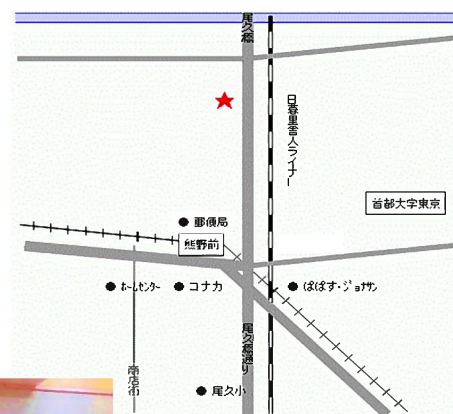

Facebook, Google Maps【ilona おやこの縁側】

開室状況: 交代制・①10:00~11:20**②11:50~13:10 ③13:40~15:00**

住所: 荒川区町屋2-21-2 電話: 6240-8571

開室日時: 火・金・土 10時~15時(祝日等除く)

アクセス: 都電荒川線 町屋二丁目駅下車 徒歩1分

↑(一社)子ども村ホットステーション HP

都電町屋2丁目駅下車1分、フレスコ町屋2階 オートロックなので201を呼び出してください。

開室状況: 予約制

住所: 荒川区西尾久6-9-7 電話: 6807-7314

開室日時: 月~金 9時30分~16時30分 (祝日等除く)

アクセス: 都電荒川線 小台停留所下車

◇行事◇

- ・リズムであそぼう(月2回火曜)・親子ふれあい体操(毎週金曜)
- ・手芸品作り(月3回月曜)
- ・身長体重測定・手形足形作成(随時)
- ・保育園の3階にあり、荒川遊園地がよく見えます。

開室状況: 予約制・1時間10分

住所: 荒川区東尾久8-23-9 熊野前保育園1F

電話: 3800-7135

開室日時: 月~金 9時30分~16時40分(祝日等除く)

アクセス: 都電荒川線 熊野前停留所下車

または日暮里舎人ライナー 熊野前停留所下車

◇行事◇ 身長体重測定・誕生を祝う(随時)、各種の行事(月2回金曜日)

手づくり玩具も多く、推奨絵本も沢山揃い、家庭的な雰囲気のある明るいサロン室です。

開室状況: 予約制・1時間 30分 住所: 荒川区東尾久4-19-8 電話: 6240-8101