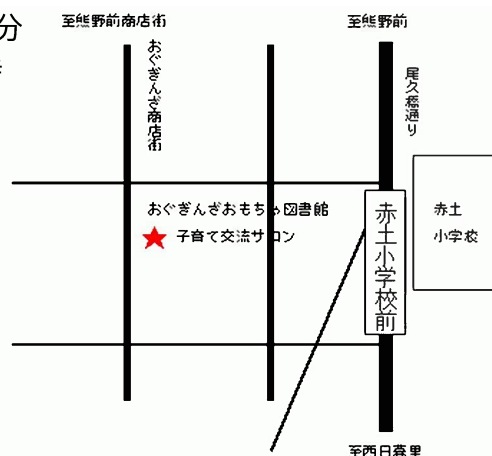

住所: 荒川区東尾久8-23-9 熊野前保育園1F

電話: 3800-7135

開室日時: 月~金 9時30分~16時40分(祝日等除く)

アクセス: 都電荒川線 熊野前停留所下車

または日暮里舎人ライナー 熊野前停留所下車

◇行事◇ 身長体重測定・誕生を祝う(随時)、各種の行事(月2回金曜日)

手づくり玩具も多く、推奨絵本も沢山揃い、家庭的な雰囲気のある明るいサロン室です。

開室状況: 予約制・1時間 30分 住所: 荒川区東尾久4-19-8 電話: 6240-8101

開室日時: 月・水・金 10時30分~16時30分 / 火 10時30分~12時、15時~16時30分

木 14時30分~16時30分 (祝日等を除く)

第1・3・5土曜 10時30分~16時30分 / 第2・4土曜 10時30分~12時、15時~16時30分

<パパと遊ぼう!> 第2・4土曜 13時~14時30分

<レインボータイム> 火(双子・三つ子枠) 13時~14時30分

木(発達がゆっくり枠) 12時~14時

アクセス: 日暮里舎人ライナー 赤土小学校前下車

◇行事◇ 毎月、バラエティーに富んだ楽しいイベントを実施しています。おぐぎんぞ商店街の中ごろに位置し、お買い物がてら立ち寄れるサロンです。おもちゃも多く揃えているので、親子で楽しく遊んでいただけます。(おもちゃの貸出や一時預かりもしています)

開室状況: 電話予約優先・1時間30分

住所: 荒川区西日暮里2-2-7

電話: 5604-9369(平日9:00~10:00)

開室日時: 月~金 10時~15時(祝日等を除く)

アクセス: JR 三河島駅下車 徒歩5分

↑わたぼうしブログ

身体測定や誕生月の手形とりなどお子様の成長記録や、大人が楽しめる「ちょこっと工作」がいつでもできます。子育て関連情報コーナー、わたぼうしが初めての方の専用日(はじめてわたぼうし)もあります。「大人ヨガタイム」や「赤ちゃんタイム(赤ちゃん体操とパネルシアター)」などの楽しいイベントも実施しています。お気軽に遊びに来てください。