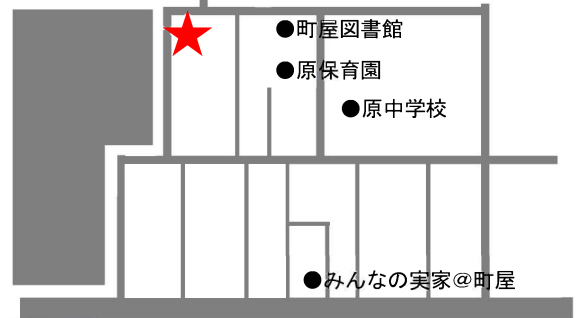

開室状況: 予約制・1時間 20分

住所: 荒川区西尾久4-28-8

電話: おぐぎんざおもちゃ図書館 6240-8101

開室日時: 毎週火曜日 9時50分~14時50分

アクセス: JR線 尾久駅下車

広いスペースで親子で遊べる場所です。
入口に「さくら通り」開館中の表示が出ていますので
お気軽にお立ち寄り下さい。(現在は予約制)

18

汐入おもちゃ図書館出張ひろば 尾久のはらっぱらっぱ

町屋

開室状況: 電話予約優先
午前2時間30分 午後2時間

住所: 荒川区町屋 5-10-9 多世代交流施設「尾久のはらっぱ」

電話: 汐入おもちゃ図書館 5615-4815

開室日時: 毎週木曜日 10時~15時(祝日等除く)

アクセス: 都電荒川線町屋二丁目駅下車 徒歩 15分

尾久のはらっぱ内

旭電化通り

◇行事◇ ベビーマッサージなど

尾久の原公園のすぐ横、福祉施設「尾久のはらっぱ」の1階にある地域交流スペースで、毎週木曜日に遊べます。

21

ilona おやこの縁側出張ひろば ilona トコトコ

尾久

開室状況: 交代制・2時間15分

住所: 荒川区西尾久 2-31-1(おぐセンター1階)

電話: 3800-2693

開室日時: 毎週月曜日9時15分~14時15分

(祝日、お盆、都民の日、年末年始除く)

アクセス: 都電荒川線 小台駅 徒歩 5分

We support international families. Don't worry if you don't speak Japanese. Please come and join us.

外国人親子大力支持和欢迎日语不好也没有关系, 请放心一起来玩吧。

다문화가정을 지원합니다.