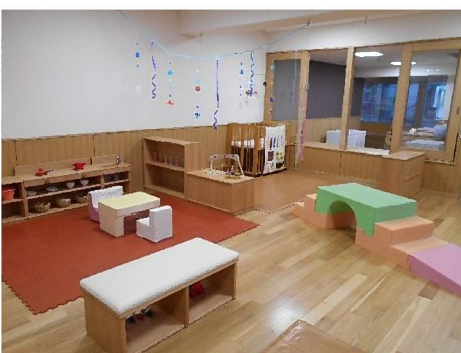

開室日時: 月~金 10時~15時(祝日等を除く)

アクセス: JR 三河島駅下車 徒歩5分

↑わたぼうしブログ

身体測定や誕生月の手形とりなどお子様の成長記録や、大人が楽しめる「ちょこっと工作」がいつでもできます。子育て関連情報コーナー、わたぼうしが初めての方の専用日(はじめてわたぼうし)もあります。「大人ヨガタイム」や「赤ちゃんタイム(赤ちゃん体操とパネルシアター)」などの楽しいイベントも実施しています。お気軽に遊びに来てください。