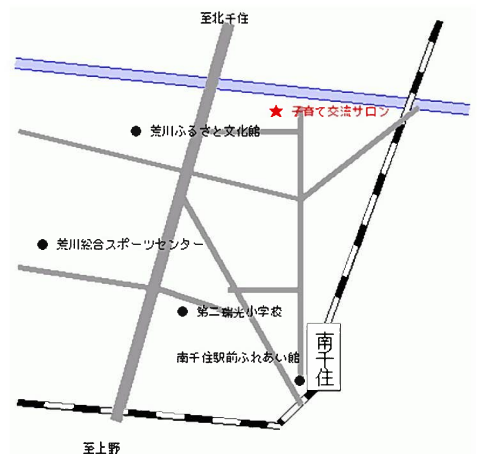

電話:6806-7900

開室日時:月~金 9時30分~16時(12時~14時除く)

アクセス:JR・東京メトロ日比谷線南千住駅下車 都立汐入公園内

◇行事◇ ベビーマッサージ等各種の行事があり、身長・体重測定は開室時間内にいつでもできます。
お天気の良い日にはテラスもご利用できます。授乳やおむつ替えなどお気軽にお越しください。
毎月の予定は、にじの森保育園のHPをご覧ください。

開室状況: 予約制・1時間 30分

住所: 荒川区南千住8-12-5 べるぼうと汐入東館1階

電話: 5615-4815

開室日時: 火~日 10時~16時

(休館日: 祝日・月曜、月曜祝日の次の火曜日、第二木曜)

アクセス: JR・東京メトロ日比谷線南千住駅下車

◇行事◇ ベビーミュージックなど。
べるぼうと汐入東館、図書サービスステーションの隣にあります。清潔でアットホームな空間にたくさんのおもちゃを揃えて、お待ちしております。買い物の前後に気軽にお立ち寄りください♪

開室状況: 一部予約制

住所: 荒川区南千住7-20-13

電話: 5615-0533

開室日時: 月~金(祝日等除く)

9時30分~16時30分

アクセス: JR・東京メトロ日比谷線南千住駅下車

◇行事◇ 制作、身体測定、誕生会、お庭で遊ぼう、遊戯室で遊ぼうを開催しています。詳しくは、毎月園にて配布、HPに掲載している「すくすく通信」をご覧ください。

5

おひさま保育園子育て交流サロン「汽車ぽっぽ」

南千住

開室状況：一部予約制で実施

住所：荒川区南千住4-3-2 電話：5615-3088

開室日時：月～金 9時30分～16時(12時～14時を除く)
(祝日等・園行事を除く)

アクセス：JR・東京メトロ日比谷線南千住駅下車

◇行事◇ 毎月、身体測定と手形足形を行っています。リトミックや季節に合わせたイベントや製作もやっています。窓から電車も見え子ども達に大人気です。南千住駅徒歩1分！お待ちしております。