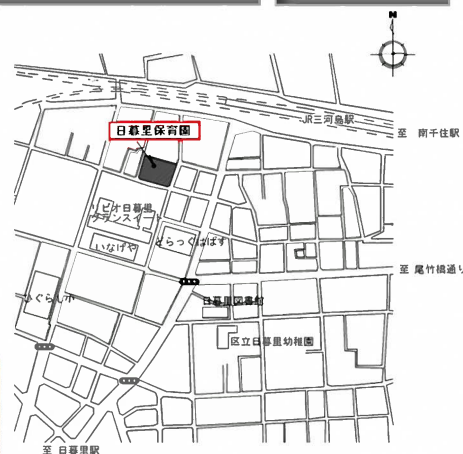

アクセス: 日暮里舎人ライナー 赤土小学校前下車

◇行事◇ 毎月、バラエティーに富んだ楽しいイベントを実施しています。おぐぎんぞ商店街の中ごろに位置し、お買い物がてら立ち寄れるサロンです。おもちゃも多く揃えているので、親子で楽しく遊んでいただけます。(おもちゃの貸出や一時預かりもしています)

開室状況: 電話予約優先・1時間30分

住所: 荒川区西日暮里2-2-7

電話: 5604-9369(平日9:00~10:00)

開室日時: 月~金 10時~15時(祝日等を除く)

アクセス: JR 三河島駅下車 徒歩5分

↑わたぼうしブログ

身体測定や誕生月の手形とりなどお子様の成長記録や、大人が楽しめる「ちょこっと工作」がいつでもできます。子育て関連情報コーナー、わたぼうしが初めての方の専用日(はじめてわたぼうし)もあります。「大人ヨガタイム」や「赤ちゃんタイム(赤ちゃん体操とパネルシアター)」などの楽しいイベントも実施しています。お気軽に遊びに来てください。

開室状況: 交代制・2時間

住所: 荒川区東日暮里5-18-8 電話: 6806-5278

開室日時: 月・火・木・金 10時~17時

水のみ 12時~17時(祝日等除く)

アクセス: JR線、京成線、舎人ライナー「日暮里」駅東口より徒歩9分

JR線「鶯谷」駅北口より徒歩8分

◇乳幼児一時預かり◇ 毎週水曜日 10:00~12:00

対象: 6か月以上 3歳未満 1回 500円 事前登録・予約制