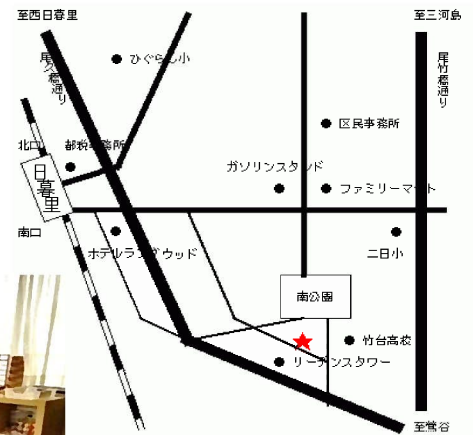

開室日時: 月~金 10時~15時(祝日等を除く)

アクセス: JR 三河島駅下車 徒歩5分

↑わたぼうしブログ

身体測定や誕生月の手形とりなどお子様の成長記録や、大人が楽しめる「ちょこっと工作」がいつでもできます。子育て関連情報コーナー、わたぼうしが初めての方の専用日(はじめてわたぼうし)もあります。「大人ヨガタイム」や「赤ちゃんタイム(赤ちゃん体操とパネルシアター)」などの楽しいイベントも実施しています。お気軽に遊びに来てください。

開室状況: 交代制・2時間

住所: 荒川区東日暮里5-18-8 電話: 6806-5278

開室日時: 月・火・木・金 10時~17時

水のみ 12時~17時(祝日等除く)

アクセス: JR線、京成線、舎人ライナー「日暮里」駅東口より徒歩9分

JR線「鶯谷」駅北口より徒歩8分

◇乳幼児一時預かり◇ 毎週水曜日 10:00~12:00

対象: 6か月以上 3歳未満 1回 500円 事前登録・予約制

◇行事◇ 季節のアロマ、ベビーマッサージ、わらべ唄などの各種講座開催

・なんでも相談 第1・第2火曜日 10:30~11:30 無料 1週間前までに予約

日暮里南公園のお隣にあるサロンです。

❀以下の地域では、週に1日「出張型」の子育て交流サロンを開設しています❀

16

荒川おもちゃ図書館子育て交流サロン出張ひろば おたけの郷

町屋

開室状況: 予約制

開室状況: 予約制・1時間 20分

住所: 荒川区西尾久4-28-8

電話: おぐぎんざおもちゃ図書館 6240-8101

開室日時: 毎週火曜日 9時50分~14時50分

アクセス: JR線 尾久駅下車

広いスペースで親子で遊べる場所です。
入口に「さくら通り」開館中の表示が出ていますので
お気軽にお立ち寄り下さい。(現在は予約制)

18

汐入おもちゃ図書館出張ひろば 尾久のはらっぱらっぱ