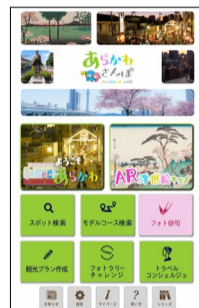

あらかわ遊園周辺で楽しもう

4月にリニューアルオープンしたあらかわ遊園の周辺には、さまざまな観光スポットや店舗があります。あらかわ遊園と併せて、ぜひ、訪れてみてください。

また、あらかわ遊園の園内では、謎解きイベントを開催します。詳細は、**8面**をご覧ください。

問合せ 指定があるもの以外は観光振興課観光振興係 ☎内線461

「るるぶ荒川区」を発行

あらかわ遊園や尾久周辺の店舗を紹介する冊子を発行します。あらかわ遊園周辺の散策に、ぜひ、活用してください。

配布日 8月1日(月)から ※なくなりしだい終了

配布場所 区役所6階観光振興課、各図書館等 ※荒川区ホームページ(右の二次元コード)でも閲覧できます

費用 無料

荒川区観光アプリ「あらかわさんぽ」あらかわ遊園周辺 デジタルスタンプラリー

荒川区観光アプリ「あらかわさんぽ」で、デジタルスタンプラリーを開催します。指定の施設等を訪れると、アプリ上でスタンプを押すことができます。集めたスタンプの数に応じて、賞品の抽選に応募できます。

期間 9月1日(木)～10月31日(月)

場所 あらかわ遊園周辺

費用 無料

賞品 区内共通お買い物券、あらかわ遊園フリーパス、図書カードNEXT App Store、Google Playから「あらかわさんぽ」で検索または、右の二次元コードからダウンロードしてください ※ダウンロードは無料です(通信費は本人負担)

ダウンロード方法

▲iOS ▲Android

あらかわ遊園チケ得サービス

区内の協力店舗で、あらかわ遊園の入園券やフリーパスを提示すると、特典サービスを受けることができます。協力店舗、特典サービスの詳細は、特設ホームページ(下の二次元コード)をご覧ください。 ※来園当日・翌日のみ