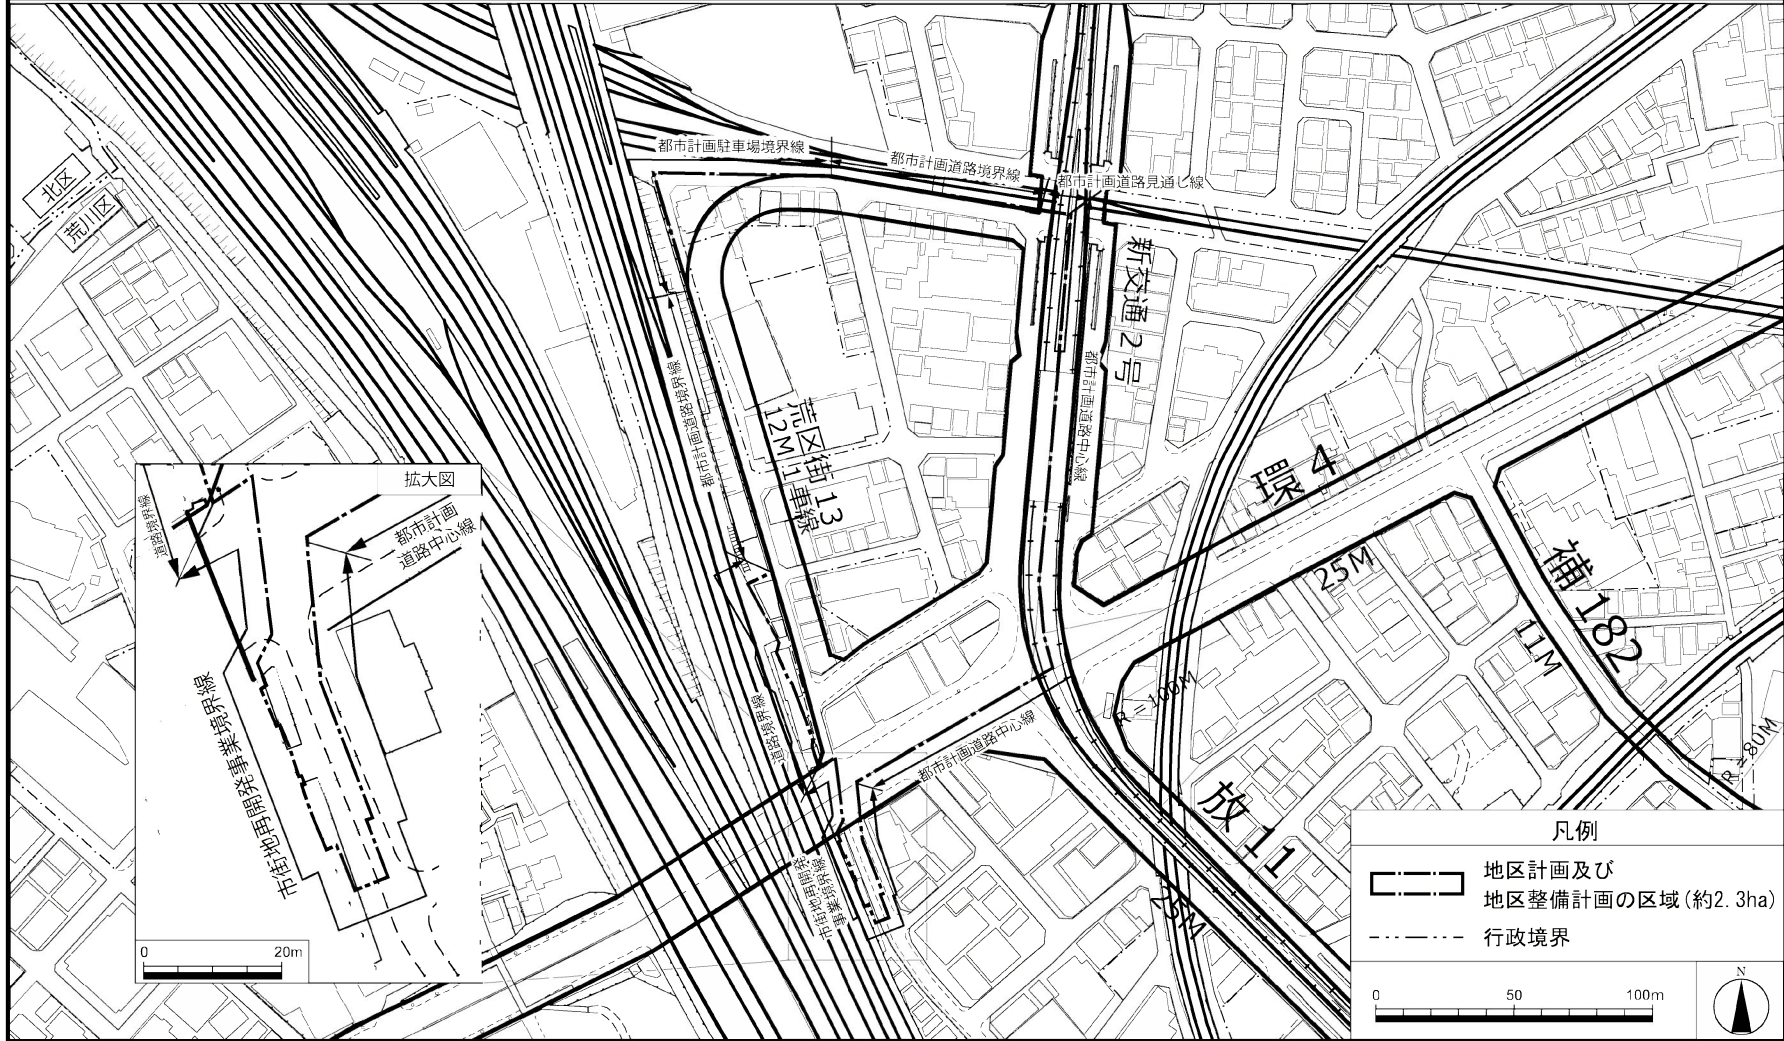

# 東京都市計画地区計画

## 西日暮里駅前地区地区計画 計画図 1

[荒川区決定]

凡例

- 地区計画及び地区整備計画の区域(約2.3ha)
- 行政境界

0 50 100m

この地図は、東京都知事の承認を受けて、東京都縮尺1/2,500の地形図を使用して作成したものである。(承認番号)31都基交著第31号、令和元年5月24日  
この地図は、東京都知事の承認を受けて、東京都縮尺1/2,500の地形図(道路網図)を使用して作成したものである。ただし、計画線は、都市計画道路の計画図から転記したものである。無断複製を禁ずる。  
(承認番号)31都市基街都第12号 平成31年4月18日