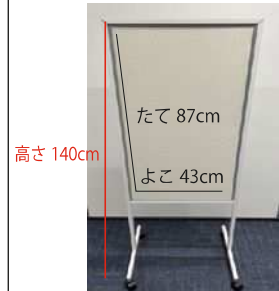

幅 90cm
奥行 48cm
高さ 103cm

講演台

幅 65cm
奥行 48cm
高さ 103cm

司会台

たて 120cm
よこ 240cm

高さ 60cm

ポータブルステージ

(上記はステージ1つの大きさ・全部で5つあり)

幅 45cm
奥行 45cm
高さ 75cm

花台

約 3.5m (目安)

金屏風

紅白幕
(180 x 900cm ナイロン製)

控室

持込器具使用電源
(消費電力 1KW 以内)

インターネット回線 (有線)

高さ 173cm

たて 164cm
よこ 83cm

展示パネル

高さ 140cm

たて 87cm
よこ 43cm

展示ボード

ふらっとにっぽり多目的スペース附帯設備一覧（無料）

会議机
(45×180×70cm)

椅子
高さ 75cm

ホワイトボード

コートハンガー

傘立て

加湿空気清浄機

デジタルサイネージ
(エントランス表示)

部屋前表示