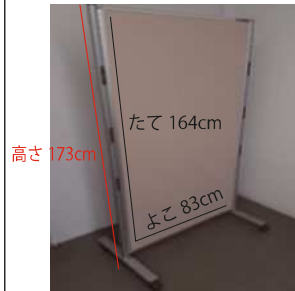

幅 90cm
奥行 48cm
高さ 103cm

講演台

幅 65cm
奥行 48cm
高さ 103cm

司会台

たて 120cm
よこ 240cm

高さ 60cm

ポータブルステージ

(上記はステージ1つの大きさ・全部で5つあり)

幅 45cm
奥行 45cm
高さ 75cm

花台

約 3.5m (目安)

金屏風

紅白幕
(180 x 900cm ナイロン製)

控室

持込器具使用電源
(消費電力 1KW 以内)

インターネット回線 (有線)

高さ 173cm

たて 164cm
よこ 83cm

展示パネル

高さ 140cm

たて 87cm
よこ 43cm

展示ボード

ふらっとにっぽり多目的スペース附帯設備一覧（無料）

会議机
(45×180×70cm)

椅子
高さ 75cm

ホワイトボード

コートハンガー

傘立て

加湿空気清浄機

デジタルサイネージ
(エントランス表示)

部屋前表示