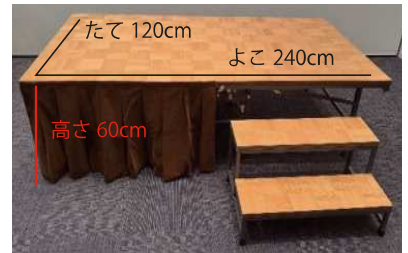

幅 90cm
奥行 48cm
高さ 103cm

講演台

幅 65cm
奥行 48cm
高さ 103cm

司会台

たて 120cm
よこ 240cm

高さ 60cm

ポータブルステージ

(上記はステージ1つの大きさ・全部で5つあり)

高さ 173cm

たて 164cm
よこ 83cm

展示パネル

高さ 140cm

たて 87cm
よこ 43cm

展示ボード

ふらっとにっぽり多目的スペース附帯設備一覧（無料）

会議机
(45×180×70cm)