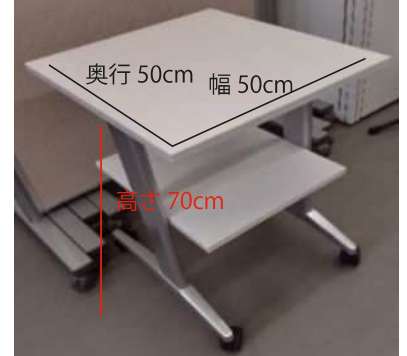

ふらっとにっぽり多目的スペース附帯設備一覧 (有料)①

電動スクリーン
(天井から可動式)

電動プロジェクター
(天井から可動式)

スクリーン
(移動可)

プロジェクター (大)
(機種名: maxell MC-WU8601WJ)

プロジェクター (小)
(機種名: EPSON EB-W06)

プロジェクターテーブル

液晶モニター

幅 90cm
奥行 48cm
高さ 103cm

講演台

幅 65cm
奥行 48cm
高さ 103cm

司会台

たて 120cm
よこ 240cm

高さ 60cm

ポータブルステージ

(上記はステージ1つの大きさ・全部で5つあり)

幅 45cm
奥行 45cm
高さ 75cm

花台

約 3.5m (目安)

金屏風

紅白幕
(180 x 900cm ナイロン製)

控室

持込器具使用電源
(消費電力 1KW 以内)

インターネット回線 (有線)

高さ 173cm

たて 164cm
よこ 83cm

展示パネル

高さ 140cm

たて 87cm
よこ 43cm

展示ボード

ふらっとにっぽり多目的スペース附帯設備一覧（無料）

会議机
(45×180×70cm)