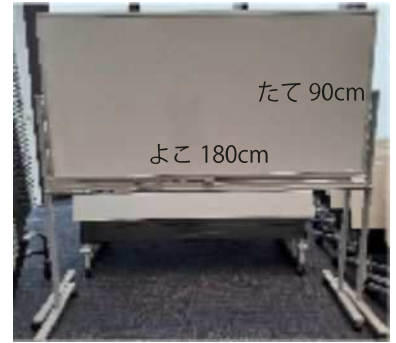

幅 90cm
奥行 48cm
高さ 103cm

講演台

幅 65cm
奥行 48cm
高さ 103cm

司会台

たて 120cm
よこ 240cm

高さ 60cm

ポータブルステージ

(上記はステージ1つの大きさ・全部で5つあり)

高さ 173cm

たて 164cm
よこ 83cm

展示パネル

高さ 140cm

たて 87cm
よこ 43cm

展示ボード

ふらっとにっぽり多目的スペース附帯設備一覧（無料）

会議机
(45×180×70cm)

椅子
高さ 75cm

ホワイトボード

コートハンガー

傘立て

加湿空気清浄機

デジタルサイネージ
(エントランス表示)

部屋前表示