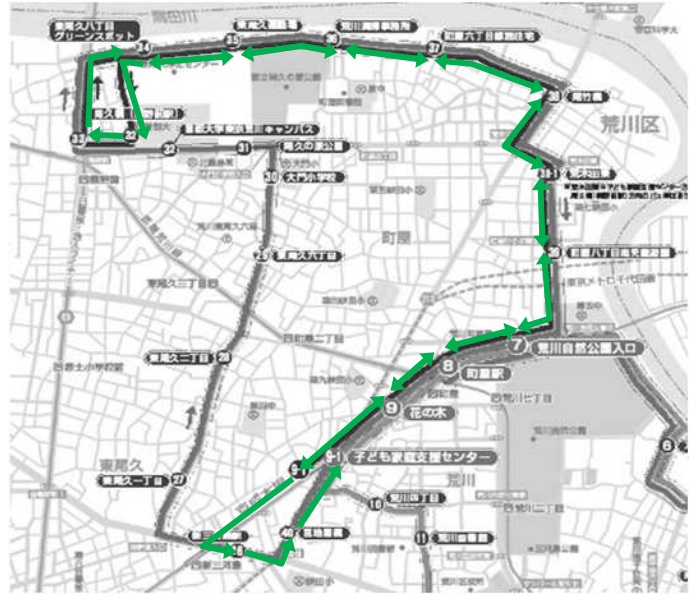

「町屋さくら」 土休日の運行状況

平成27年3月の変更前の状況

**往復便** [町屋05]  
尾久橋(熊野前駅) ~ 子ども家庭支援センター  
**循環便** [町屋04]

平成27年3月の変更後の状況

**往復便** [町屋05 - 1]  
尾久橋(熊野前駅) ~ 新三河島駅 ~  
子ども家庭支援センター

土休日における1日平均乗車人員の推移