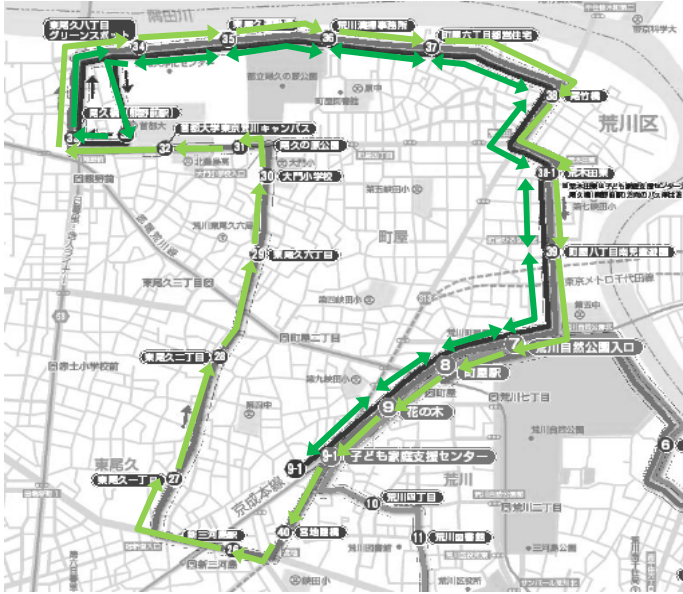

「町屋さくら」 土休日の運行状況

平成27年3月の変更前の状況

**往復便** [町屋05]  
尾久橋(熊野前駅) ~ 子ども家庭支援センター  
**循環便** [町屋04]

平成27年3月の変更後の状況

**往復便** [町屋05 - 1]  
尾久橋(熊野前駅) ~ 新三河島駅 ~  
子ども家庭支援センター

土休日における1日平均乗車人員の推移