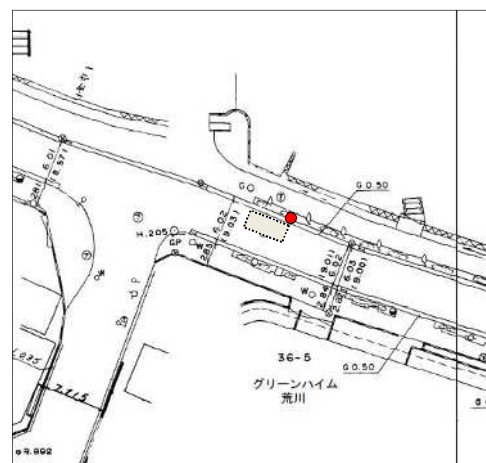

「さくら（南千 02 系統）」の停留所位置図

1 南千住駅西口(既存停留所) 南千住七丁目1番

2 南千住五丁目 南千住五丁目21番5号先

14 荒川総合スポーツセンター

南千住一丁目50番6号先

13 千住間道西

荒川一丁目25番先

12 荒川区役所(都営バス停留所共用協議中) 荒川三丁目21番2号先

10 荒川四丁目

荒川四丁目31番18号先

9-1 子ども家庭支援センター(町屋さくら一部往復運行用停留所共用) 荒川五丁目13番先

9 花の木(町屋さくら一部往復運行用停留所共用) 荒川七丁目42番先

8 町屋駅(既存停留所) 荒川七丁目41番先

7 荒川自然公園入口(既存停留所) 町屋一丁目35番14号先

6 アクロシティ(既存停留所) 南千住六丁目37番先

5 グリーンハイム荒川(既存停留所) 南千住六丁目37番先