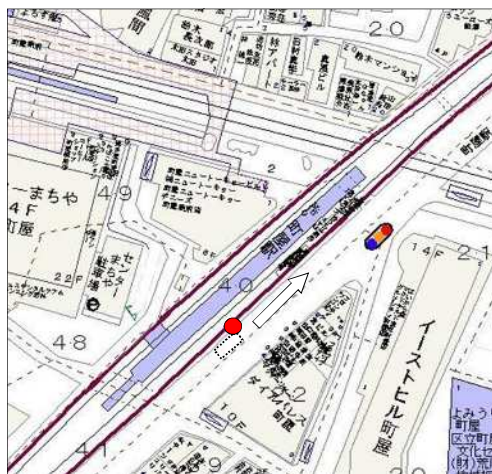

「さくら（南千 02 系統）」の停留所位置図

1 南千住駅西口(既存停留所) 南千住七丁目1番

2 南千住五丁目 南千住五丁目21番5号先

14 荒川総合スポーツセンター

南千住一丁目50番6号先

13 千住間道西

荒川一丁目25番先

12 荒川区役所(都営バス停留所共用協議中) 荒川三丁目21番2号先

10 荒川四丁目

荒川四丁目31番18号先

9-1 子ども家庭支援センター(町屋さくら一部往復運行用停留所共用) 荒川五丁目13番先

9 花の木(町屋さくら一部往復運行用停留所共用) 荒川七丁目42番先

8 町屋駅(既存停留所) 荒川七丁目41番先

7 荒川自然公園入口(既存停留所) 町屋一丁目35番14号先

6 アクロシティ(既存停留所) 南千住六丁目37番先

5 グリーンハイム荒川(既存停留所) 南千住六丁目37番先