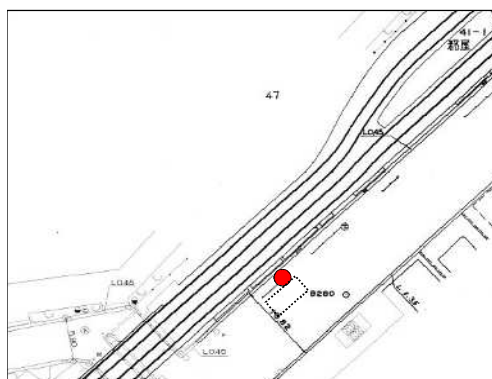

「さくら（南千 02 系統）」の停留所位置図

1 南千住駅西口(既存停留所) 南千住七丁目1番

2 南千住五丁目 南千住五丁目21番5号先

14 荒川総合スポーツセンター

南千住一丁目50番6号先

13 千住間道西

荒川一丁目25番先

12 荒川区役所(都営バス停留所共用協議中) 荒川三丁目21番2号先

10 荒川四丁目

荒川四丁目31番18号先

9-1 子ども家庭支援センター(町屋さくら一部往復運行用停留所共用) 荒川五丁目13番先

9 花の木(町屋さくら一部往復運行用停留所共用) 荒川七丁目42番先

8 町屋駅(既存停留所) 荒川七丁目41番先

7 荒川自然公園入口(既存停留所) 町屋一丁目35番14号先

6 アクロシティ(既存停留所) 南千住六丁目37番先

5 グリーンハイム荒川(既存停留所) 南千住六丁目37番先