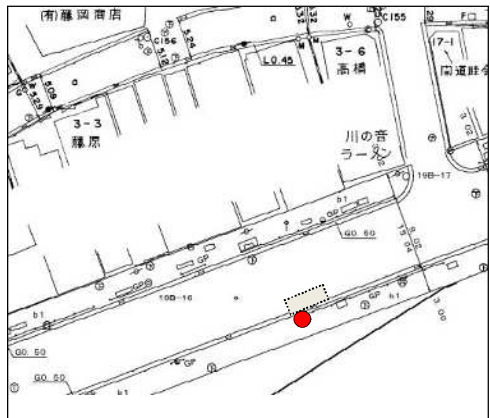

「さくら（南千 02 系統）」の停留所位置図

1 南千住駅西口(既存停留所) 南千住七丁目1番

2 南千住五丁目 南千住五丁目21番5号先

14 荒川総合スポーツセンター

南千住一丁目50番6号先

13 千住間道西

荒川一丁目25番先

12 荒川区役所(都営バス停留所共用協議中) 荒川三丁目21番2号先

10 荒川四丁目

荒川四丁目31番18号先

9-1 子ども家庭支援センター(町屋さくら一部往復運行用停留所共用) 荒川五丁目13番先

9 花の木(町屋さくら一部往復運行用停留所共用) 荒川七丁目42番先

8 町屋駅(既存停留所) 荒川七丁目41番先

7 荒川自然公園入口(既存停留所) 町屋一丁目35番14号先

6 アクロシティ(既存停留所) 南千住六丁目37番先

5 グリーンハイム荒川(既存停留所) 南千住六丁目37番先