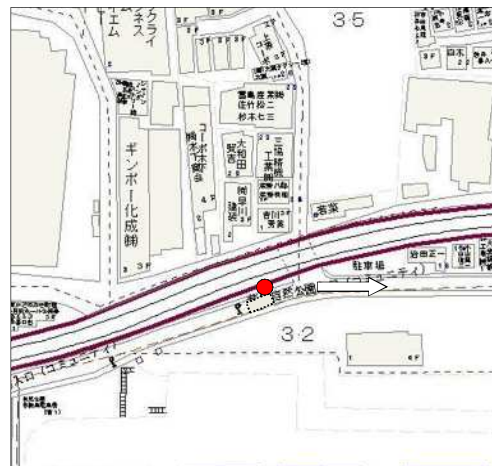

「さくら（南千 02 系統）」の停留所位置図

1 南千住駅西口(既存停留所) 南千住七丁目1番

2 南千住五丁目 南千住五丁目21番5号先

14 荒川総合スポーツセンター

南千住一丁目50番6号先

13 千住間道西

荒川一丁目25番先

12 荒川区役所(都営バス停留所共用協議中) 荒川三丁目21番2号先

10 荒川四丁目

荒川四丁目31番18号先

9-1 子ども家庭支援センター(町屋さくら一部往復運行用停留所共用) 荒川五丁目13番先

9 花の木(町屋さくら一部往復運行用停留所共用) 荒川七丁目42番先

8 町屋駅(既存停留所) 荒川七丁目41番先

7 荒川自然公園入口(既存停留所) 町屋一丁目35番14号先

6 アクロシティ(既存停留所) 南千住六丁目37番先

5 グリーンハイム荒川(既存停留所) 南千住六丁目37番先