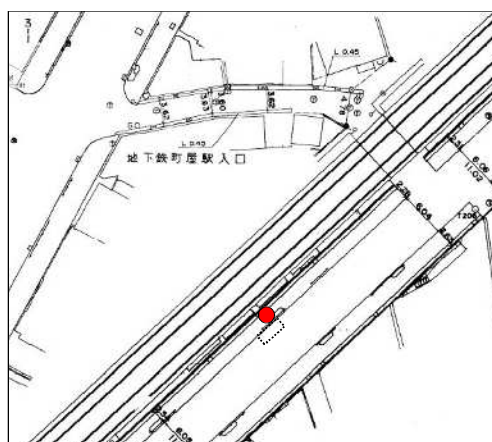

「さくら（南千 02 系統）」の停留所位置図

1 南千住駅西口(既存停留所) 南千住七丁目1番

2 南千住五丁目 南千住五丁目21番5号先

14 荒川総合スポーツセンター

南千住一丁目50番6号先

13 千住間道西

荒川一丁目25番先

12 荒川区役所(都営バス停留所共用協議中) 荒川三丁目21番2号先

10 荒川四丁目

荒川四丁目31番18号先

9-1 子ども家庭支援センター(町屋さくら一部往復運行用停留所共用) 荒川五丁目13番先

9 花の木(町屋さくら一部往復運行用停留所共用) 荒川七丁目42番先

8 町屋駅(既存停留所) 荒川七丁目41番先

7 荒川自然公園入口(既存停留所) 町屋一丁目35番14号先

6 アクロシティ(既存停留所) 南千住六丁目37番先

5 グリーンハイム荒川(既存停留所) 南千住六丁目37番先