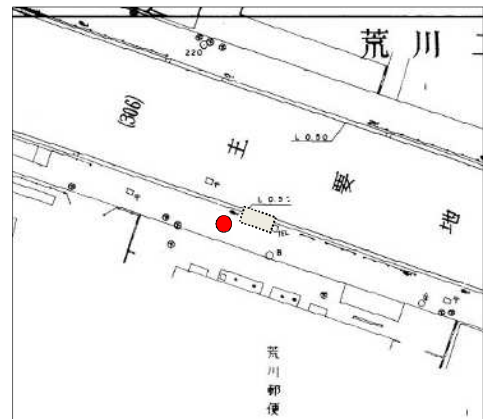

「さくら（南千 02 系統）」の停留所位置図

1 南千住駅西口(既存停留所) 南千住七丁目1番

2 南千住五丁目 南千住五丁目21番5号先

14 荒川総合スポーツセンター

南千住一丁目50番6号先

13 千住間道西

荒川一丁目25番先

12 荒川区役所(都営バス停留所共用協議中) 荒川三丁目21番2号先

10 荒川四丁目

荒川四丁目31番18号先

9-1 子ども家庭支援センター(町屋さくら一部往復運行用停留所共用) 荒川五丁目13番先

9 花の木(町屋さくら一部往復運行用停留所共用) 荒川七丁目42番先

8 町屋駅(既存停留所) 荒川七丁目41番先

7 荒川自然公園入口(既存停留所) 町屋一丁目35番14号先

6 アクロシティ(既存停留所) 南千住六丁目37番先

5 グリーンハイム荒川(既存停留所) 南千住六丁目37番先