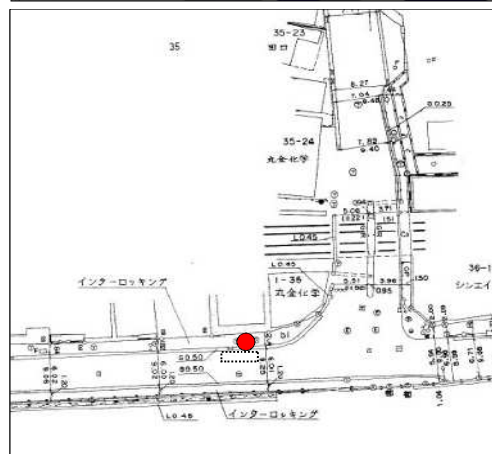

「さくら（南千 02 系統）」の停留所位置図

1 南千住駅西口(既存停留所) 南千住七丁目1番

2 南千住五丁目 南千住五丁目21番5号先

14 荒川総合スポーツセンター

南千住一丁目50番6号先

13 千住間道西

荒川一丁目25番先

12 荒川区役所(都営バス停留所共用協議中) 荒川三丁目21番2号先

10 荒川四丁目

荒川四丁目31番18号先

9-1 子ども家庭支援センター(町屋さくら一部往復運行用停留所共用) 荒川五丁目13番先

9 花の木(町屋さくら一部往復運行用停留所共用) 荒川七丁目42番先

8 町屋駅(既存停留所) 荒川七丁目41番先

7 荒川自然公園入口(既存停留所) 町屋一丁目35番14号先

6 アクロシティ(既存停留所) 南千住六丁目37番先

5 グリーンハイム荒川(既存停留所) 南千住六丁目37番先