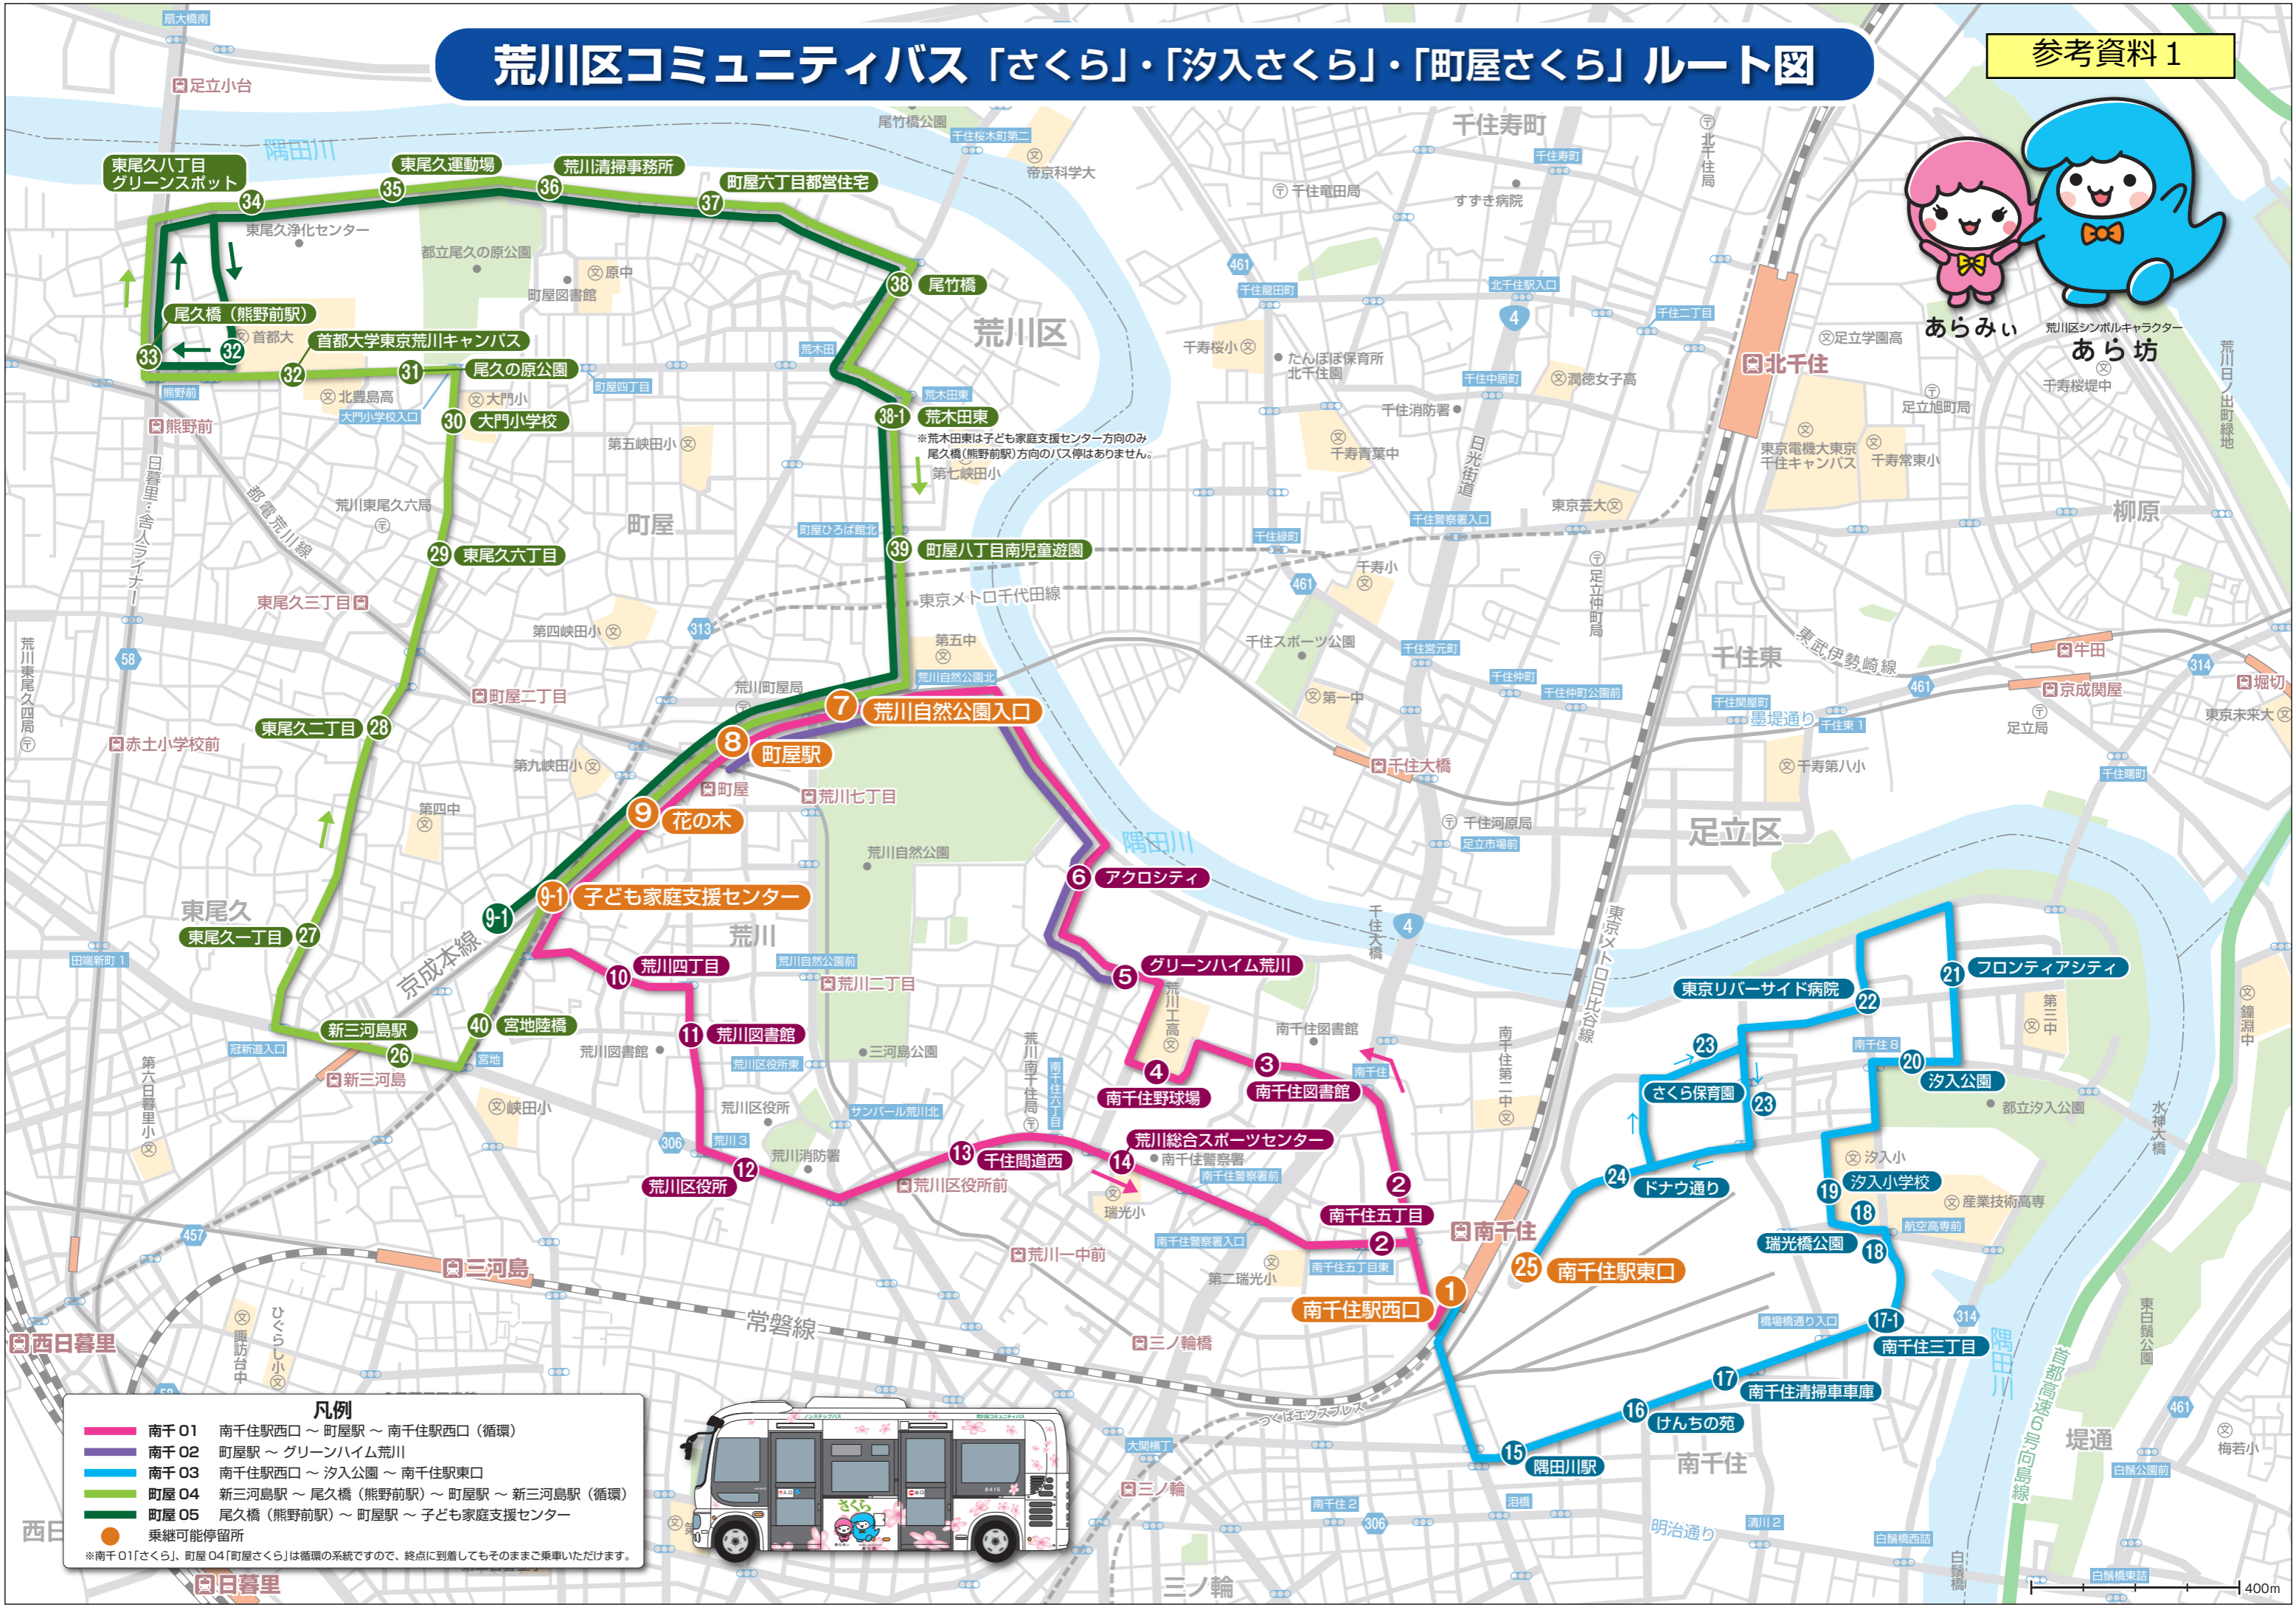

# 荒川区コミュニティバス「さくら」・「汐入さくら」・「町屋さくら」ルート図

参考資料 1

## 凡例

- 南千01 南千住駅西口～町屋駅～南千住駅西口(循環)
  - 南千02 町屋駅～グリーンハイム荒川
  - 南千03 南千住駅西口～汐入公園～南千住駅東口
  - 町屋04 新三河島駅～尾久橋(熊野前駅)～町屋駅～新三河島駅(循環)
  - 町屋05 尾久橋(熊野前駅)～町屋駅～子ども家庭支援センター
- 乗継可能停留所
- ※南千01「さくら」、町屋04「町屋さくら」は循環の系統ですので、終点に到着してもそのままご乗車いただけます。