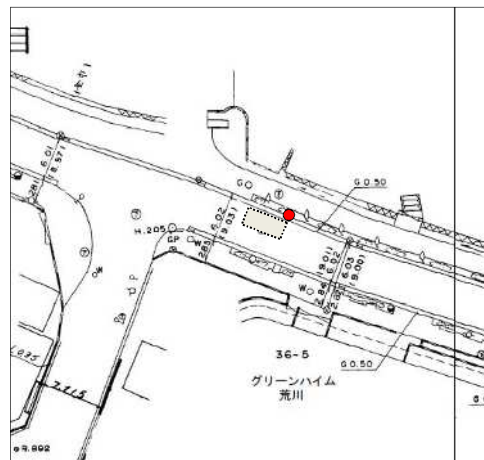

5 グリーンハイム荒川(既存停留所) 南千住六丁目37番先