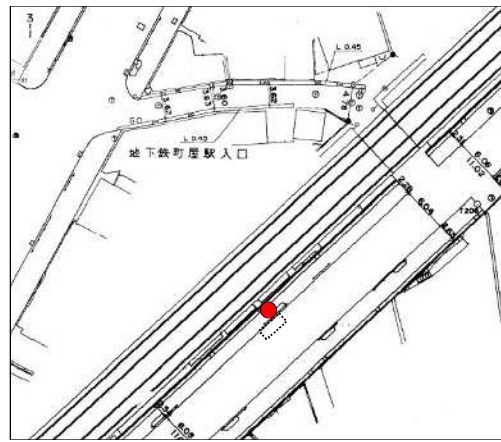

「さくら」逆回り運行（南千 02 系統）の停留所候補地

1 南千住駅西口(既存停留所) 南千住七丁目1番

2 南千住五丁目 南千住五丁目21番5号先

14 荒川総合スポーツセンター 南千住一丁目50番6号先

13 千住間道西 荒川一丁目25番先

12 荒川区役所

荒川三丁目21番2号先

11 荒川図書館

荒川四丁目25番8号先

10 荒川四丁目

荒川四丁目31番18号先

9-1 子ども家庭支援センター(町屋さくら一部往復運行用停留所共用) 荒川五丁目13番先

9 花の木(町屋さくら一部往復運行用停留所共用) 荒川七丁目42番先

8 町屋駅(既存停留所) 荒川七丁目41番先

7 荒川自然公園入口(既存停留所) 町屋一丁目35番14号先

6 アクロシティ(既存停留所) 南千住六丁目37番先