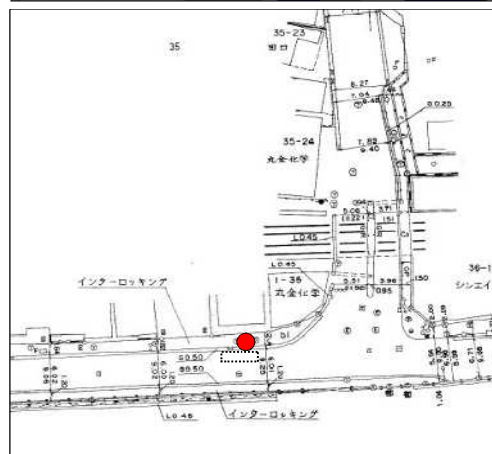

「さくら」逆回り運行（南千 02 系統）の停留所候補地

1 南千住駅西口(既存停留所) 南千住七丁目1番

2 南千住五丁目 南千住五丁目21番5号先

14 荒川総合スポーツセンター 南千住一丁目50番6号先

13 千住間道西 荒川一丁目25番先

12 荒川区役所

荒川三丁目21番2号先

11 荒川図書館

荒川四丁目25番8号先

10 荒川四丁目

荒川四丁目31番18号先

9-1 子ども家庭支援センター(町屋さくら一部往復運行用停留所共用) 荒川五丁目13番先

9 花の木(町屋さくら一部往復運行用停留所共用) 荒川七丁目42番先

8 町屋駅(既存停留所) 荒川七丁目41番先

7 荒川自然公園入口(既存停留所) 町屋一丁目35番14号先

6 アクロシティ(既存停留所) 南千住六丁目37番先