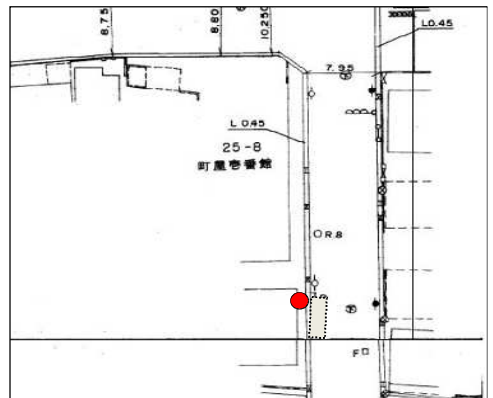

「さくら」逆回り運行（南千 02 系統）の停留所候補地

1 南千住駅西口(既存停留所) 南千住七丁目1番

2 南千住五丁目 南千住五丁目21番5号先

14 荒川総合スポーツセンター 南千住一丁目50番6号先

13 千住間道西 荒川一丁目25番先

12 荒川区役所

荒川三丁目21番2号先

11 荒川図書館

荒川四丁目25番8号先

10 荒川四丁目

荒川四丁目31番18号先

9-1 子ども家庭支援センター(町屋さくら一部往復運行用停留所共用) 荒川五丁目13番先

9 花の木(町屋さくら一部往復運行用停留所共用) 荒川七丁目42番先

8 町屋駅(既存停留所) 荒川七丁目41番先

7 荒川自然公園入口(既存停留所) 町屋一丁目35番14号先

6 アクロシティ(既存停留所) 南千住六丁目37番先