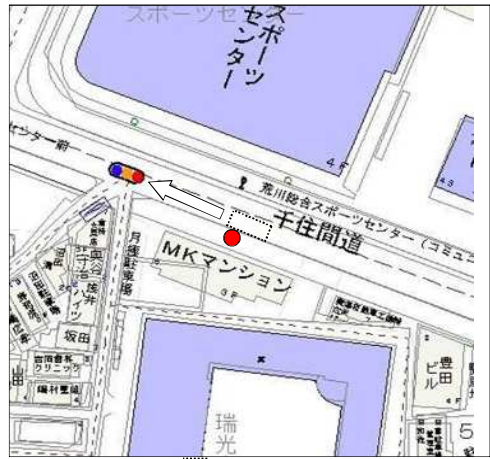

「さくら」逆回り運行（南千 02 系統）の停留所候補地

1 南千住駅西口(既存停留所) 南千住七丁目1番

2 南千住五丁目 南千住五丁目21番5号先

14 荒川総合スポーツセンター 南千住一丁目50番6号先

13 千住間道西 荒川一丁目25番先

12 荒川区役所

荒川三丁目21番2号先

11 荒川図書館

荒川四丁目25番8号先

10 荒川四丁目

荒川四丁目31番18号先

9-1 子ども家庭支援センター(町屋さくら一部往復運行用停留所共用) 荒川五丁目13番先

9 花の木(町屋さくら一部往復運行用停留所共用) 荒川七丁目42番先

8 町屋駅(既存停留所) 荒川七丁目41番先

7 荒川自然公園入口(既存停留所) 町屋一丁目35番14号先

6 アクロシティ(既存停留所) 南千住六丁目37番先