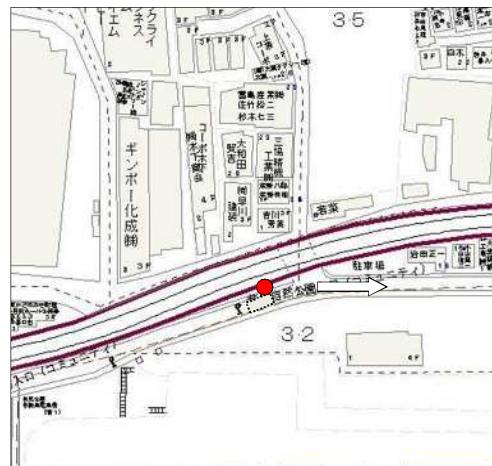

「さくら」逆回り運行（南千 02 系統）の停留所候補地

1 南千住駅西口(既存停留所) 南千住七丁目1番

2 南千住五丁目 南千住五丁目21番5号先

14 荒川総合スポーツセンター 南千住一丁目50番6号先

13 千住間道西 荒川一丁目25番先

12 荒川区役所

荒川三丁目21番2号先

11 荒川図書館

荒川四丁目25番8号先

10 荒川四丁目

荒川四丁目31番18号先

9-1 子ども家庭支援センター(町屋さくら一部往復運行用停留所共用) 荒川五丁目13番先

9 花の木(町屋さくら一部往復運行用停留所共用) 荒川七丁目42番先

8 町屋駅(既存停留所) 荒川七丁目41番先

7 荒川自然公園入口(既存停留所) 町屋一丁目35番14号先

6 アクロシティ(既存停留所) 南千住六丁目37番先