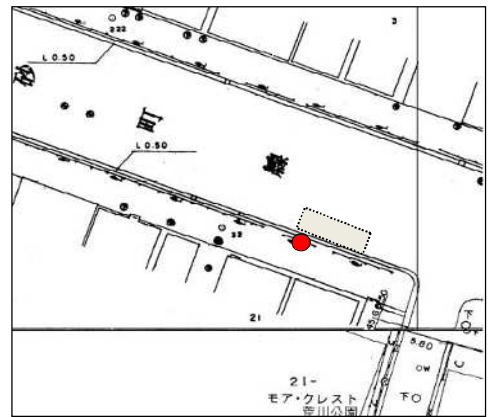

「さくら」逆回り運行（南千 02 系統）の停留所候補地

1 南千住駅西口(既存停留所) 南千住七丁目1番

2 南千住五丁目 南千住五丁目21番5号先

14 荒川総合スポーツセンター 南千住一丁目50番6号先

13 千住間道西 荒川一丁目25番先

12 荒川区役所

荒川三丁目21番2号先

11 荒川図書館

荒川四丁目25番8号先

10 荒川四丁目

荒川四丁目31番18号先

9-1 子ども家庭支援センター(町屋さくら一部往復運行用停留所共用) 荒川五丁目13番先

9 花の木(町屋さくら一部往復運行用停留所共用) 荒川七丁目42番先

8 町屋駅(既存停留所) 荒川七丁目41番先

7 荒川自然公園入口(既存停留所) 町屋一丁目35番14号先

6 アクロシティ(既存停留所) 南千住六丁目37番先