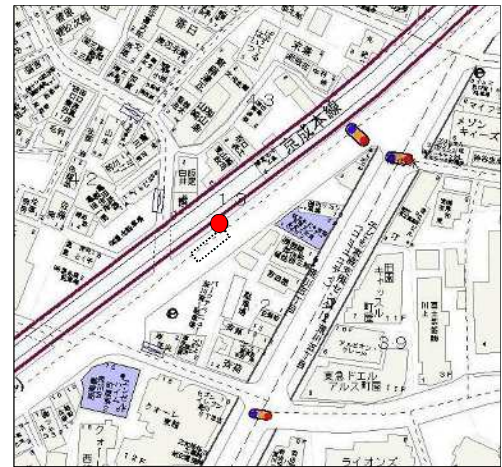

「さくら」逆回り運行（南千 02 系統）の停留所候補地

1 南千住駅西口(既存停留所) 南千住七丁目1番

2 南千住五丁目 南千住五丁目21番5号先

14 荒川総合スポーツセンター 南千住一丁目50番6号先

13 千住間道西 荒川一丁目25番先

12 荒川区役所

荒川三丁目21番2号先

11 荒川図書館

荒川四丁目25番8号先

10 荒川四丁目

荒川四丁目31番18号先

9-1 子ども家庭支援センター(町屋さくら一部往復運行用停留所共用) 荒川五丁目13番先

9 花の木(町屋さくら一部往復運行用停留所共用) 荒川七丁目42番先

8 町屋駅(既存停留所) 荒川七丁目41番先

7 荒川自然公園入口(既存停留所) 町屋一丁目35番14号先

6 アクロシティ(既存停留所) 南千住六丁目37番先