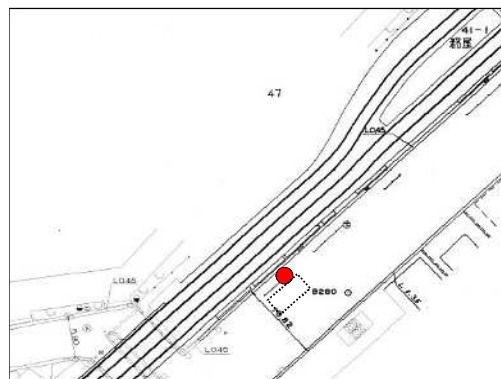

「さくら」逆回り運行（南千 02 系統）の停留所候補地

1 南千住駅西口(既存停留所) 南千住七丁目1番

2 南千住五丁目 南千住五丁目21番5号先

14 荒川総合スポーツセンター 南千住一丁目50番6号先

13 千住間道西 荒川一丁目25番先

12 荒川区役所

荒川三丁目21番2号先

11 荒川図書館

荒川四丁目25番8号先

10 荒川四丁目

荒川四丁目31番18号先

9-1 子ども家庭支援センター(町屋さくら一部往復運行用停留所共用) 荒川五丁目13番先

9 花の木(町屋さくら一部往復運行用停留所共用) 荒川七丁目42番先

8 町屋駅(既存停留所) 荒川七丁目41番先

7 荒川自然公園入口(既存停留所) 町屋一丁目35番14号先

6 アクロシティ(既存停留所) 南千住六丁目37番先