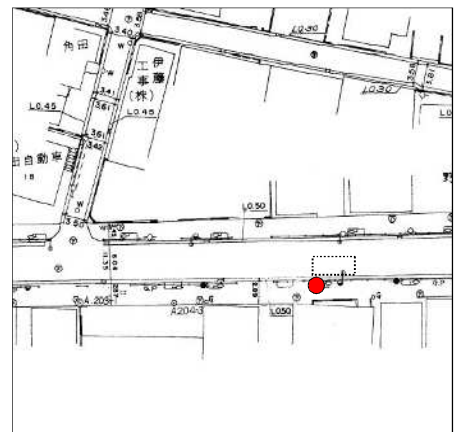

「さくら」逆回り運行（南千 02 系統）の停留所候補地

1 南千住駅西口(既存停留所) 南千住七丁目1番

2 南千住五丁目 南千住五丁目21番5号先

14 荒川総合スポーツセンター 南千住一丁目50番6号先

13 千住間道西 荒川一丁目25番先

12 荒川区役所

荒川三丁目21番2号先

11 荒川図書館

荒川四丁目25番8号先

10 荒川四丁目

荒川四丁目31番18号先

9-1 子ども家庭支援センター(町屋さくら一部往復運行用停留所共用) 荒川五丁目13番先

9 花の木(町屋さくら一部往復運行用停留所共用) 荒川七丁目42番先

8 町屋駅(既存停留所) 荒川七丁目41番先

7 荒川自然公園入口(既存停留所) 町屋一丁目35番14号先

6 アクロシティ(既存停留所) 南千住六丁目37番先