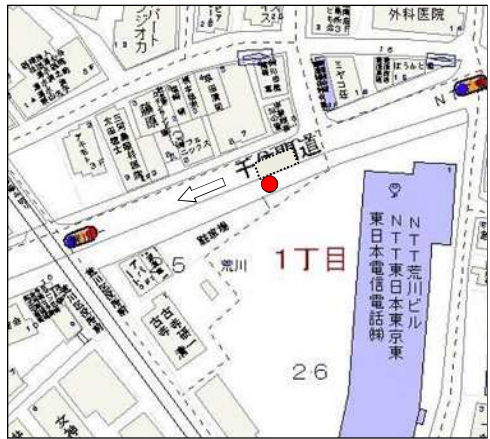

「さくら」逆回り運行（南千 02 系統）の停留所候補地

1 南千住駅西口(既存停留所) 南千住七丁目1番

2 南千住五丁目 南千住五丁目21番5号先

14 荒川総合スポーツセンター 南千住一丁目50番6号先

13 千住間道西 荒川一丁目25番先

12 荒川区役所

荒川三丁目21番2号先

11 荒川図書館

荒川四丁目25番8号先

10 荒川四丁目

荒川四丁目31番18号先

9-1 子ども家庭支援センター(町屋さくら一部往復運行用停留所共用) 荒川五丁目13番先

9 花の木(町屋さくら一部往復運行用停留所共用) 荒川七丁目42番先

8 町屋駅(既存停留所) 荒川七丁目41番先

7 荒川自然公園入口(既存停留所) 町屋一丁目35番14号先

6 アクロシティ(既存停留所) 南千住六丁目37番先