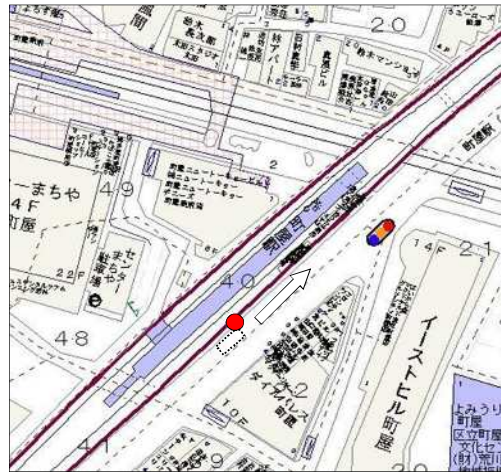

「さくら」逆回り運行（南千 02 系統）の停留所候補地

1 南千住駅西口(既存停留所) 南千住七丁目1番

2 南千住五丁目 南千住五丁目21番5号先

14 荒川総合スポーツセンター 南千住一丁目50番6号先

13 千住間道西 荒川一丁目25番先

12 荒川区役所

荒川三丁目21番2号先

11 荒川図書館

荒川四丁目25番8号先

10 荒川四丁目

荒川四丁目31番18号先

9-1 子ども家庭支援センター(町屋さくら一部往復運行用停留所共用) 荒川五丁目13番先

9 花の木(町屋さくら一部往復運行用停留所共用) 荒川七丁目42番先

8 町屋駅(既存停留所) 荒川七丁目41番先

7 荒川自然公園入口(既存停留所) 町屋一丁目35番14号先

6 アクロシティ(既存停留所) 南千住六丁目37番先