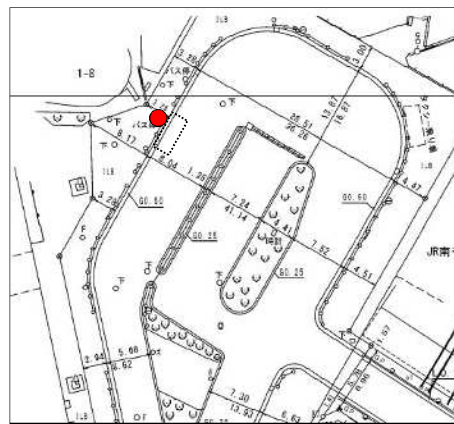

「さくら」逆回り運行（南千 02 系統）の停留所候補地

1 南千住駅西口(既存停留所) 南千住七丁目1番

2 南千住五丁目 南千住五丁目21番5号先

14 荒川総合スポーツセンター 南千住一丁目50番6号先

13 千住間道西 荒川一丁目25番先

12 荒川区役所

荒川三丁目21番2号先

11 荒川図書館

荒川四丁目25番8号先

10 荒川四丁目

荒川四丁目31番18号先

9-1 子ども家庭支援センター(町屋さくら一部往復運行用停留所共用) 荒川五丁目13番先

9 花の木(町屋さくら一部往復運行用停留所共用) 荒川七丁目42番先

8 町屋駅(既存停留所) 荒川七丁目41番先

7 荒川自然公園入口(既存停留所) 町屋一丁目35番14号先

6 アクロシティ(既存停留所) 南千住六丁目37番先