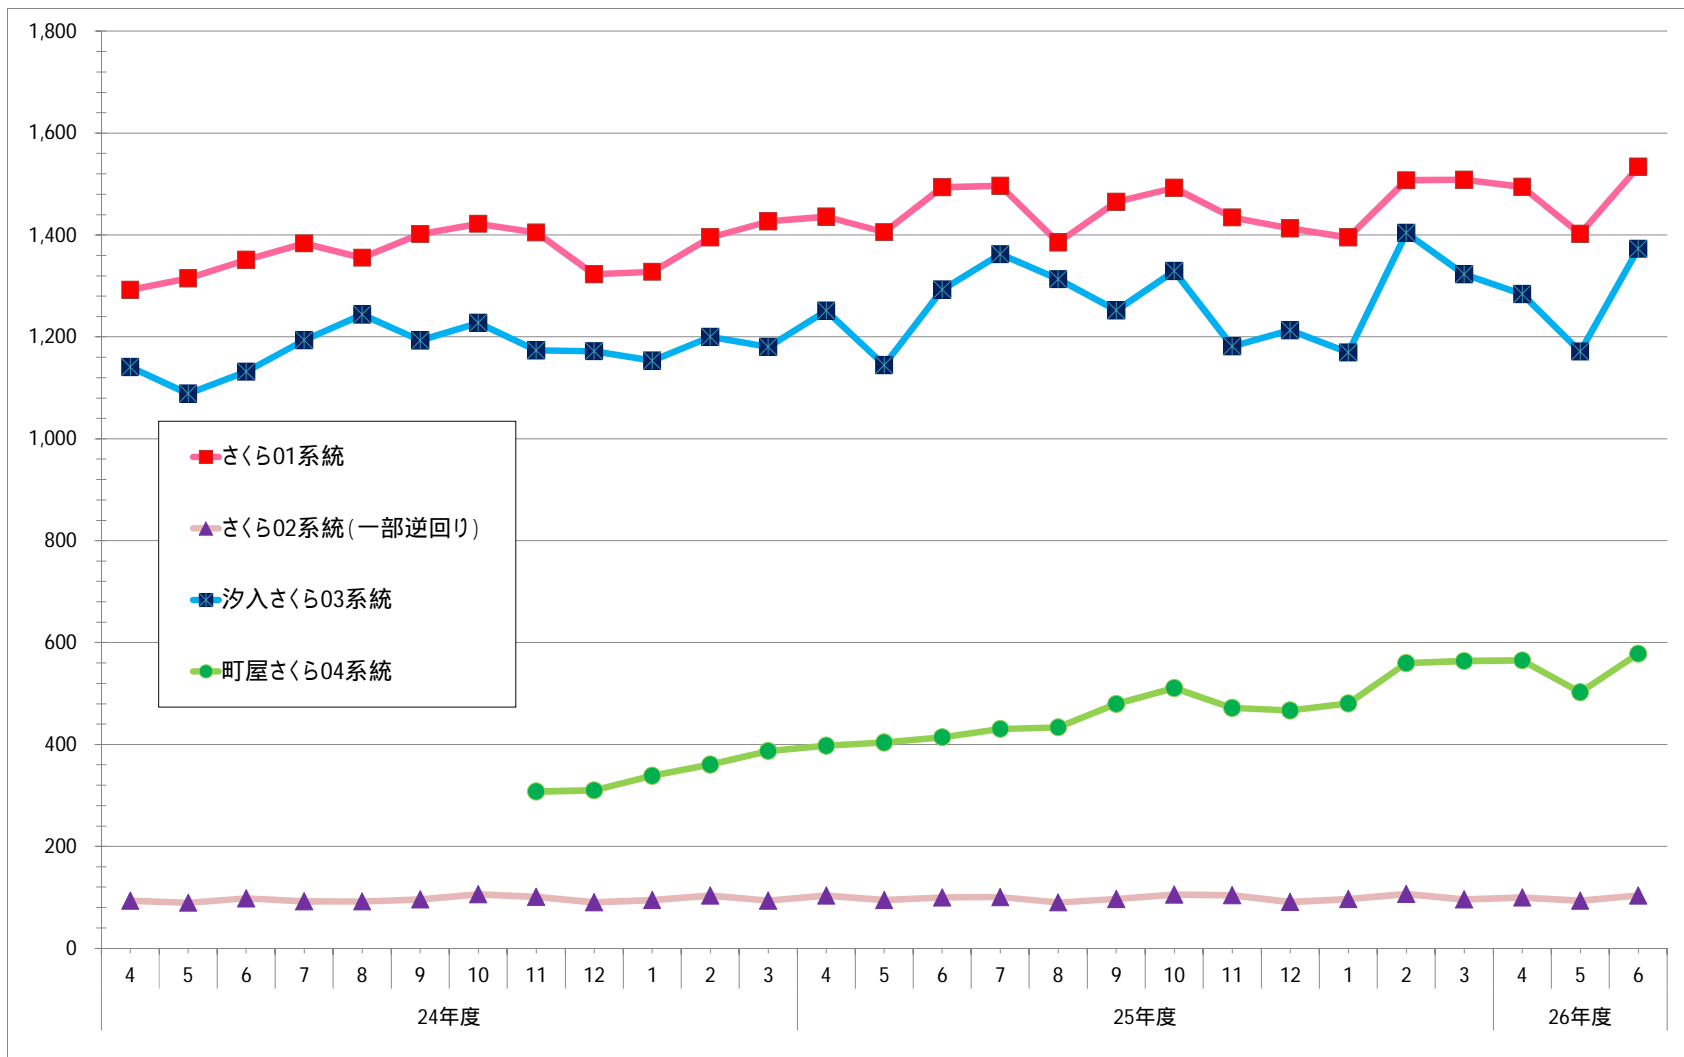

コミュニティバス乗車人員等各種データ（情報提示）

図 1 経年変化

平日・土休日一日乗客数比較 H25.4~11						
平日	日数	さくら	逆廻り	汐入	町屋	合計
4月	21	1,527	121	1,338	413	3,399
5月	21	1,476	114	1,228	414	3,231
6月	20	1,625	120	1,441	448	3,634
7月	22	1,595	115	1,434	445	3,589
8月	22	1,497	105	1,415	460	3,477
9月	19	1,619	122	1,388	518	3,648
10月	22	1,562	124	1,394	519	3,598
11月	20	1,523	125	1,268	496	3,412
平均	167	1,553	118	1,363	464	3,499
土休日	日数	さくら	逆廻り	汐入	町屋	合計
4月	9	1,225	62	1,050	361	2,697
5月	6	1,239	52	902	421	2,994
6月	10	1,232	59	996	347	2,634
7月	9	1,256	64	1,187	395	2,902
8月	9	1,113	53	1,065	369	2,600
9月	11	1,199	53	1,017	413	2,681
10月	9	1,323	60	1,171	491	3,045
11月	10	1,258	62	1,010	423	2,752
平均	73	1,230	58	1,050	402	2,788
平日/土休日		126.2%	203.8%	129.8%	115.3%	125.5%
晴れ・雨一日乗客数比較 H25.4~11						
雨 台風	日数	さくら	逆廻り	汐入	町屋	合計
4月	6	1,511	132	1,690	452	3,784
5月	4	1,525	112	1,531	446	3,614
6月	6	1,731	129	1,647	473	3,981
7月	4	1,676	130	1,682	495	3,983
8月	1	1,646	118	1,836	529	4,129
9月	6	1,368	91	1,264	478	3,201
10月	10	1,595	117	1,614	550	3,875
11月	2	1,351	93	1,327	512	3,282
平均	39	1,550	115	1,574	492	3,731
晴 曇	日数	さくら	逆廻り	汐入	町屋	合計
4月	24	1,417	96	1,142	384	3,039
5月	26	1,382	92	1,078	307	2,949
6月	21	1,373	89	1,124	381	2,967
7月	27	1,470	96	1,315	421	3,302
8月	30	1,377	89	1,296	430	3,192
9月	24	1,489	98	1,249	480	3,317
10月	21	1,443	100	1,194	492	3,229
11月	28	1,440	105	1,171	469	3,185
平均	201	1,424	96	1,196	432	3,148
雨/晴		108.9%	120.5%	131.6%	113.9%	118.5%