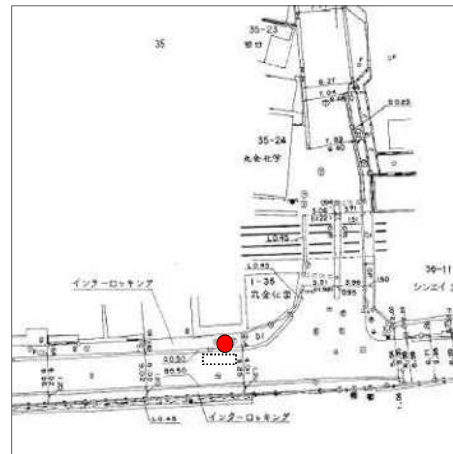

町屋さくら（04 系統）のピストン便停留所候補地

9-1 子ども家庭支援センター

荒川5-13先

9 花の木

荒川7-42先

8 町屋駅(既存バス停)

荒川7-41先

7 荒川自然公園(既存バス停)

町屋1-35-14先

39 町屋八丁目南児童遊園

38-1 荒木田東

町屋8-12先

5 尾竹橋

町屋6-19-15先

37 町屋六丁目住宅

町屋6-27-4先