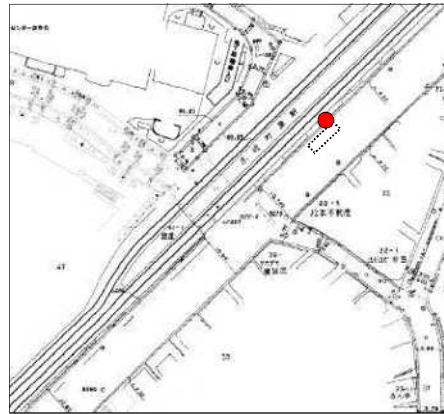

町屋さくら（04 系統）のピストン便停留所候補地

9-1 子ども家庭支援センター

荒川5-13先

9 花の木

荒川7-42先

8 町屋駅(既存バス停)

荒川7-41先

7 荒川自然公園(既存バス停)

町屋1-35-14先

39 町屋八丁目南児童遊園

38-1 荒木田東

町屋8-12先

5 尾竹橋

町屋6-19-15先

37 町屋六丁目住宅

町屋6-27-4先