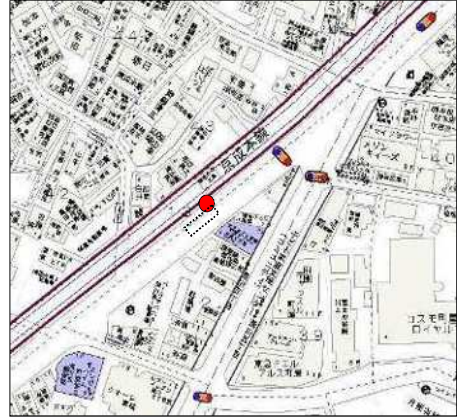

町屋さくら（04 系統）のピストン便停留所候補地

9-1 子ども家庭支援センター

荒川5-13先

9 花の木

荒川7-42先

8 町屋駅(既存バス停)

荒川7-41先

7 荒川自然公園(既存バス停)

町屋1-35-14先

39 町屋八丁目南児童遊園

38-1 荒木田東

町屋8-12先

5 尾竹橋

町屋6-19-15先

37 町屋六丁目住宅

町屋6-27-4先