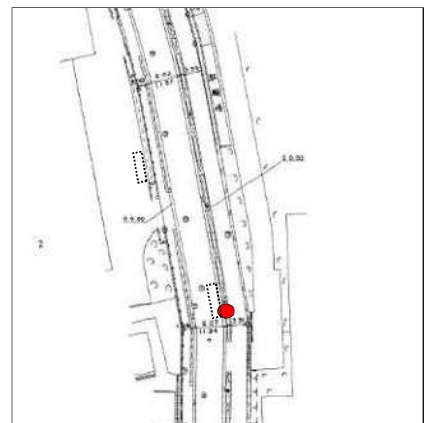

32 首都大学東京キャンパス 東尾久7-2先