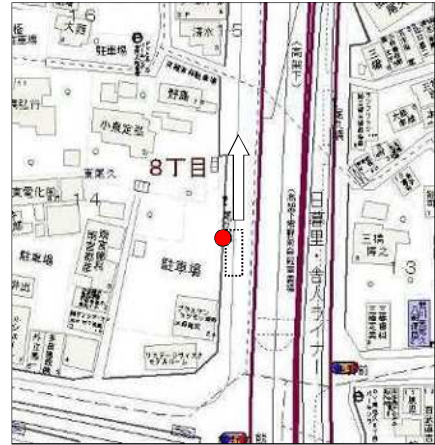

町屋さくら（04 系統）のピストン便停留所候補地

9-1 子ども家庭支援センター

荒川5-13先

9 花の木

荒川7-42先

8 町屋駅(既存バス停)

荒川7-41先

7 荒川自然公園(既存バス停)

町屋1-35-14先

39 町屋八丁目南児童遊園

38-1 荒木田東

町屋8-12先

5 尾竹橋

町屋6-19-15先

37 町屋六丁目住宅

町屋6-27-4先

36 荒川清掃事務所

町屋5-17-23先

35 東尾久運動場

東尾久7-1番先

34 東尾久八丁目グリーンスポット 東尾久7-2-35先

32 首都大学東京キャンパス 東尾久7-2先

33 尾久橋(熊野前駅)既存バス停 東尾久8-14先

9-1 子ども家庭支援センター