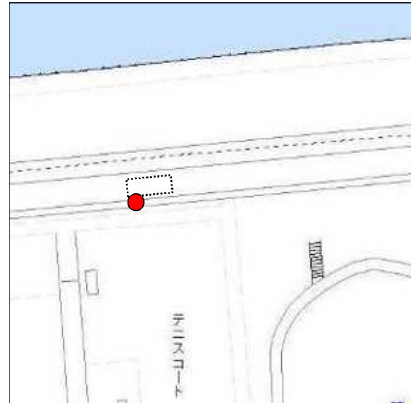

35 東尾久運動場

東尾久7-1番先