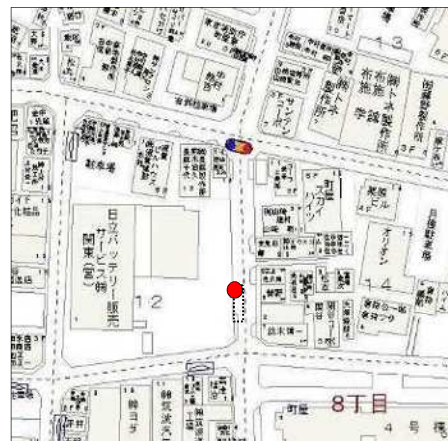

町屋さくら（04 系統）のピストン便停留所候補地

9-1 子ども家庭支援センター

荒川5-13先

9 花の木

荒川7-42先

8 町屋駅(既存バス停)

荒川7-41先

7 荒川自然公園(既存バス停)

町屋1-35-14先

39 町屋八丁目南児童遊園

38-1 荒木田東

町屋8-12先

5 尾竹橋

町屋6-19-15先

37 町屋六丁目住宅

町屋6-27-4先