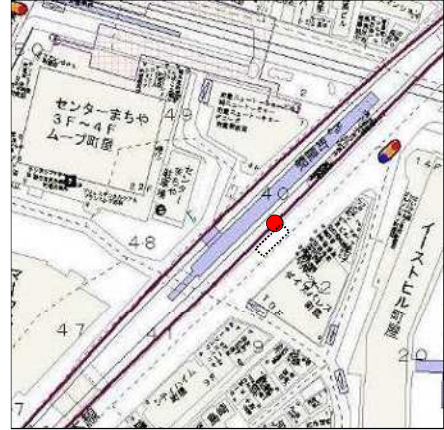

町屋さくら（04 系統）のピストン便停留所候補地

9-1 子ども家庭支援センター

荒川5-13先

9 花の木

荒川7-42先

8 町屋駅(既存バス停)

荒川7-41先

7 荒川自然公園(既存バス停)

町屋1-35-14先

39 町屋八丁目南児童遊園

38-1 荒木田東

町屋8-12先

5 尾竹橋

町屋6-19-15先

37 町屋六丁目住宅

町屋6-27-4先