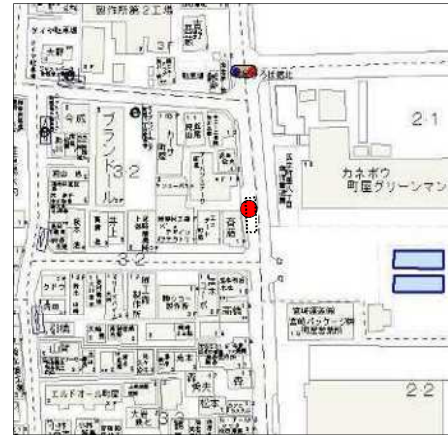

町屋さくら（04 系統）のピストン便停留所候補地

9-1 子ども家庭支援センター

荒川5-13先

9 花の木

荒川7-42先

8 町屋駅(既存バス停)

荒川7-41先

7 荒川自然公園(既存バス停)

町屋1-35-14先

39 町屋八丁目南児童遊園

38-1 荒木田東

町屋8-12先

5 尾竹橋

町屋6-19-15先

37 町屋六丁目住宅

町屋6-27-4先