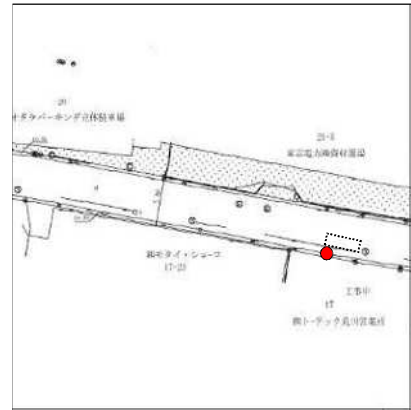

36 荒川清掃事務所

町屋5-17-23先