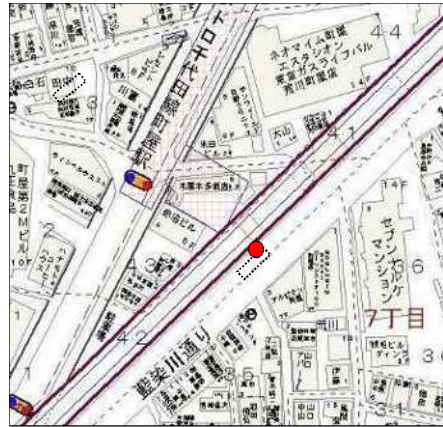

町屋さくら（04 系統）のピストン便停留所候補地

9-1 子ども家庭支援センター

荒川5-13先

9 花の木

荒川7-42先

8 町屋駅(既存バス停)

荒川7-41先

7 荒川自然公園(既存バス停)

町屋1-35-14先

39 町屋八丁目南児童遊園

38-1 荒木田東

町屋8-12先

5 尾竹橋

町屋6-19-15先

37 町屋六丁目住宅

町屋6-27-4先