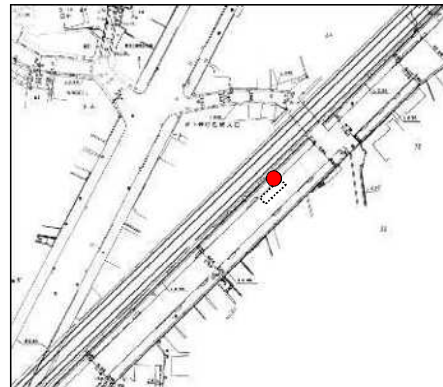

町屋さくら（04 系統）のピストン便停留所候補地

9-1 子ども家庭支援センター

荒川5-13先

9 花の木

荒川7-42先

8 町屋駅(既存バス停)

荒川7-41先

7 荒川自然公園(既存バス停)

町屋1-35-14先

39 町屋八丁目南児童遊園

38-1 荒木田東

町屋8-12先

5 尾竹橋

町屋6-19-15先

37 町屋六丁目住宅

町屋6-27-4先