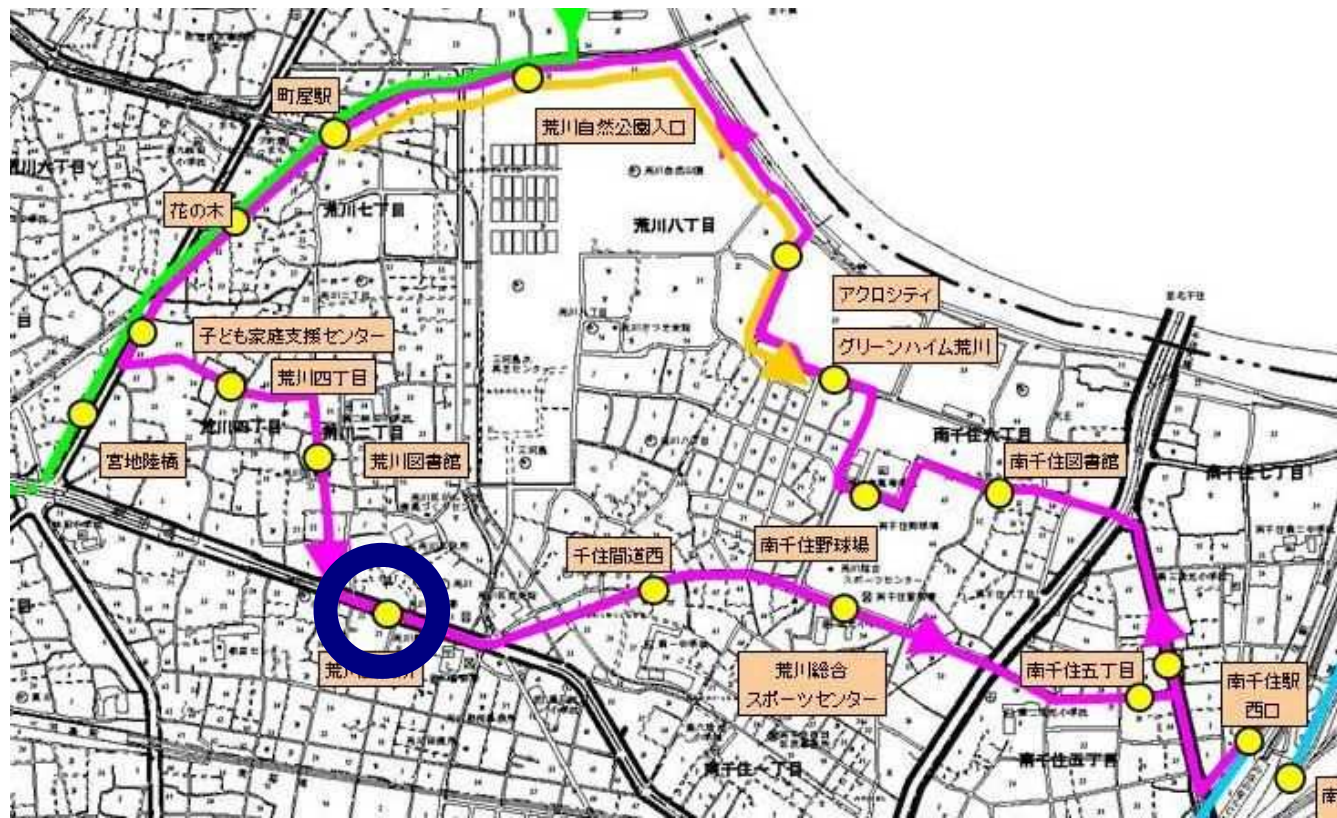

さくら（02 系統）の拡大＜停留所候補地等＞

2-2 柳通り(南千住五丁目)

14 荒川総合スポーツセンター

13 千住間道西

12 荒川区役所

11 荒川図書館

10 荒川四丁目

9-1 子供家庭支援センター

9 花の木

8 町屋駅(既設停留所)

7 荒川自然公園入口(既設停留所)

6 アクロシティ(既設停留所)

5 グリーンハイム荒川(既設停留所)

4 南千住野球場

3 南千住図書館

2-1 コツ通り(南千住五丁目)