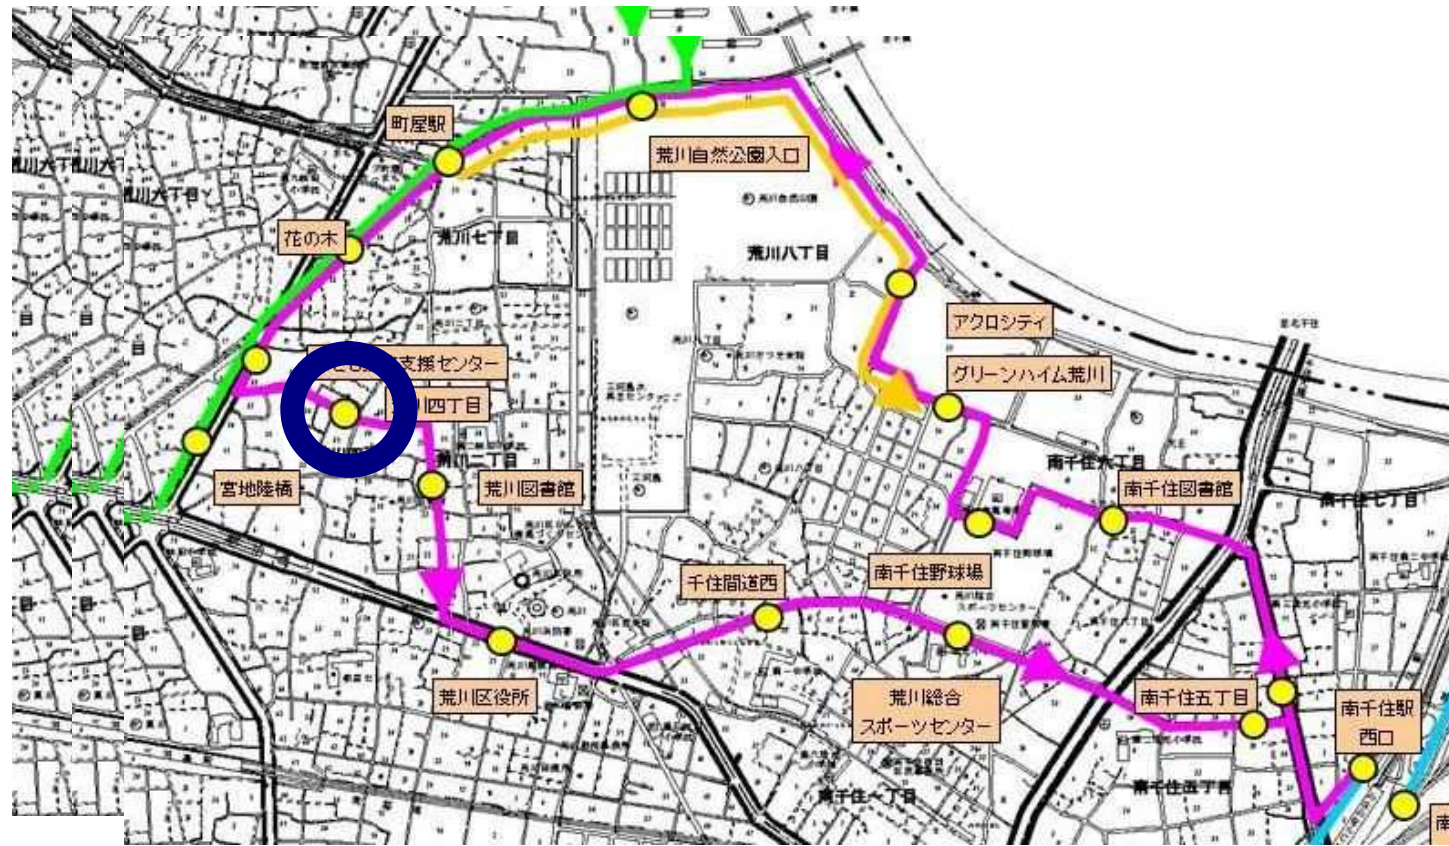

さくら（02 系統）の拡大＜停留所候補地等＞

2-2 柳通り(南千住五丁目)

14 荒川総合スポーツセンター

13 千住間道西

12 荒川区役所

11 荒川図書館

10 荒川四丁目

9-1 子供家庭支援センター

9 花の木

8 町屋駅(既設停留所)

7 荒川自然公園入口(既設停留所)

6 アクロシティ(既設停留所)

5 グリーンハイム荒川(既設停留所)

4 南千住野球場

3 南千住図書館

2-1 コツ通り(南千住五丁目)