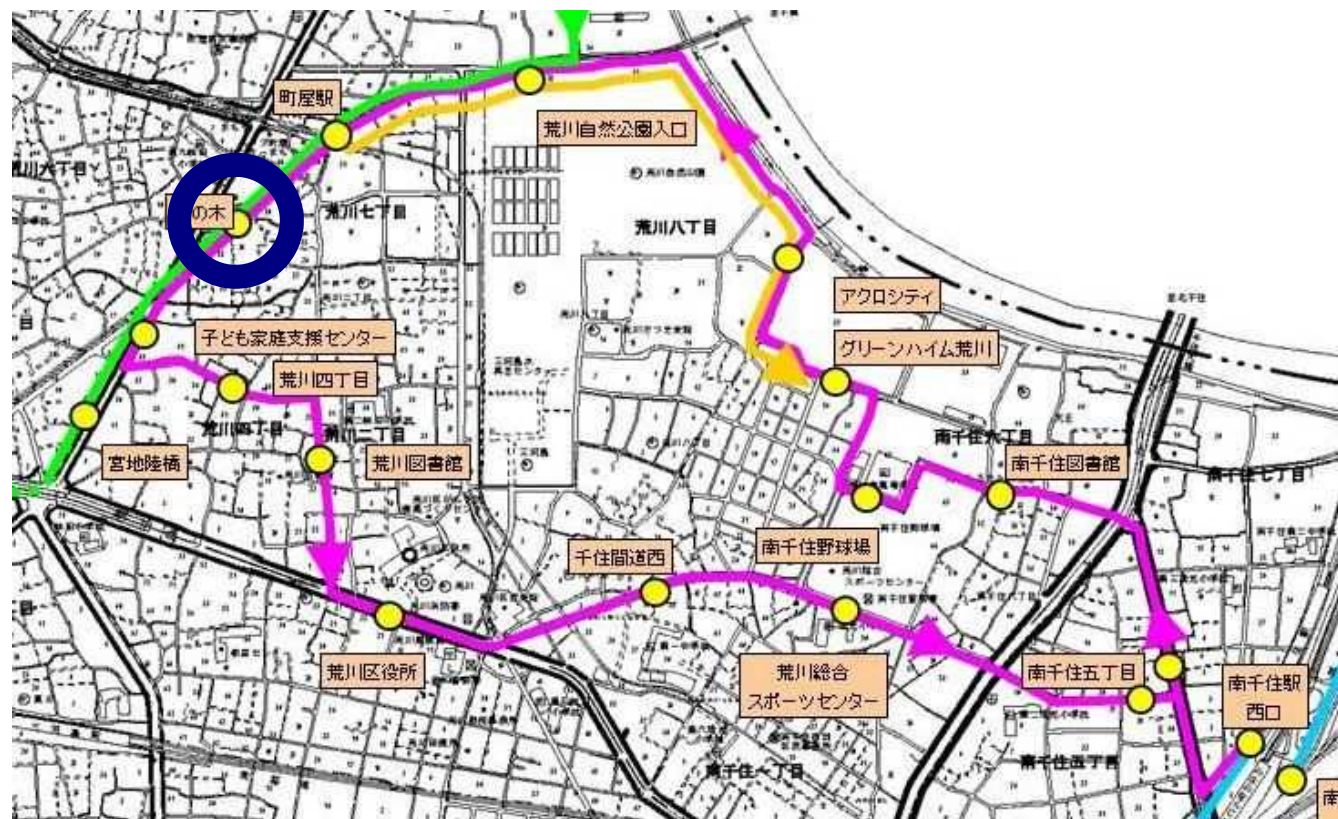

さくら（02 系統）の拡大＜停留所候補地等＞

2-2 柳通り(南千住五丁目)

14 荒川総合スポーツセンター

13 千住間道西

12 荒川区役所

11 荒川図書館

10 荒川四丁目

9-1 子供家庭支援センター

9 花の木

8 町屋駅(既設停留所)

7 荒川自然公園入口(既設停留所)

6 アクロシティ(既設停留所)

5 グリーンハイム荒川(既設停留所)

4 南千住野球場

3 南千住図書館

2-1 コツ通り(南千住五丁目)