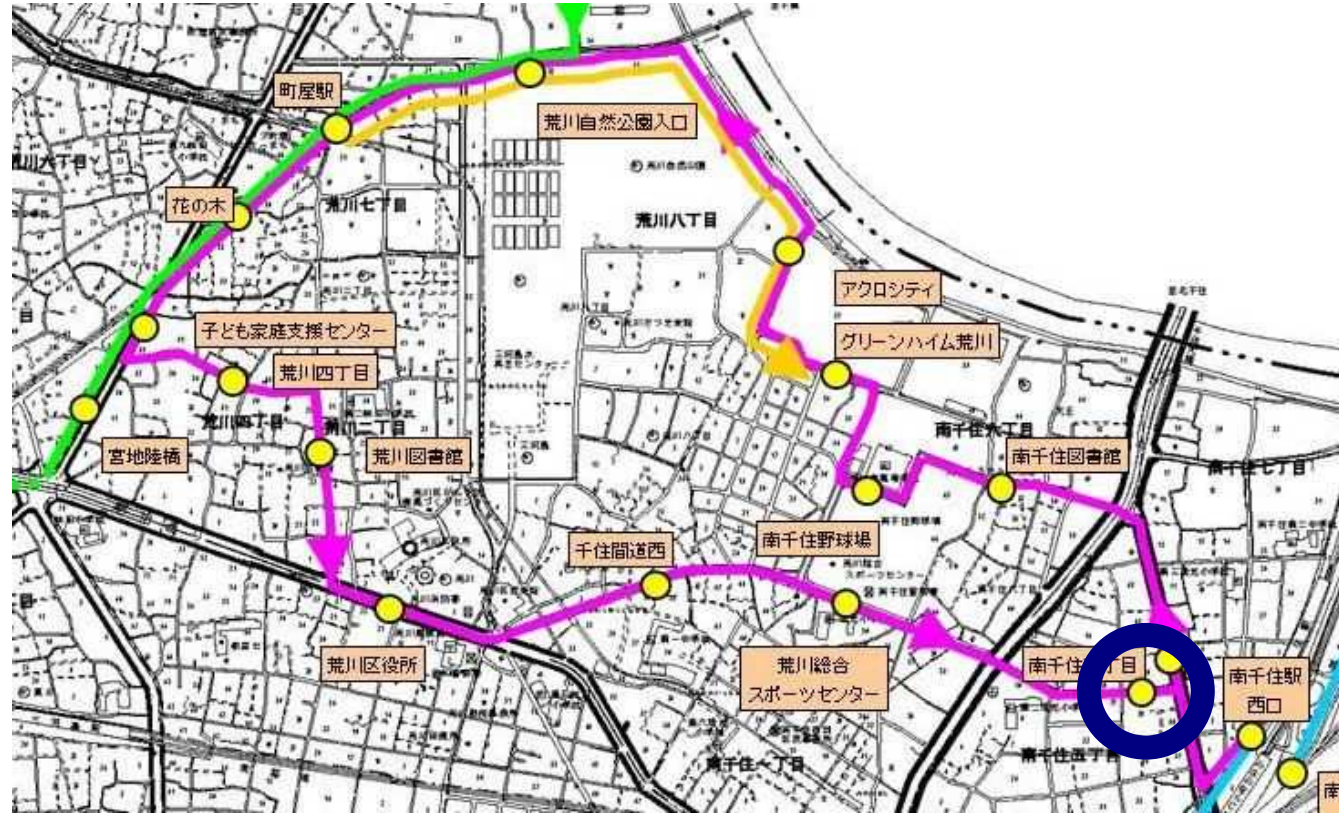

さくら（02 系統）の拡大＜停留所候補地等＞

2-2 柳通り(南千住五丁目)

14 荒川総合スポーツセンター

13 千住間道西

12 荒川区役所

11 荒川図書館

10 荒川四丁目

9-1 子供家庭支援センター

9 花の木

8 町屋駅(既設停留所)

7 荒川自然公園入口(既設停留所)

6 アクロシティ(既設停留所)

5 グリーンハイム荒川(既設停留所)

4 南千住野球場

3 南千住図書館

2-1 コツ通り(南千住五丁目)