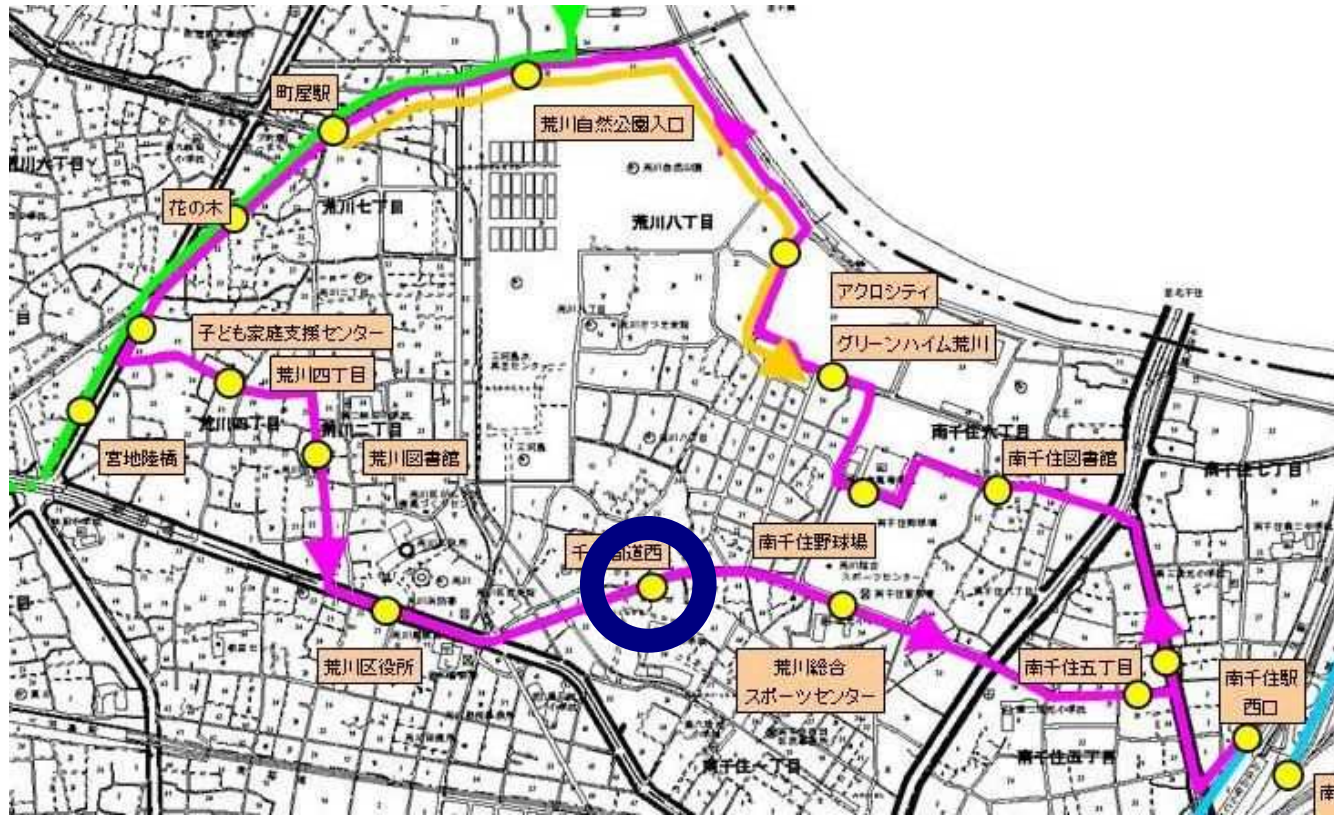

さくら（02 系統）の拡大＜停留所候補地等＞

2-2 柳通り(南千住五丁目)

14 荒川総合スポーツセンター

13 千住間道西

12 荒川区役所

11 荒川図書館

10 荒川四丁目

9-1 子供家庭支援センター

9 花の木

8 町屋駅(既設停留所)

7 荒川自然公園入口(既設停留所)

6 アクロシティ(既設停留所)

5 グリーンハイム荒川(既設停留所)

4 南千住野球場

3 南千住図書館

2-1 コツ通り(南千住五丁目)