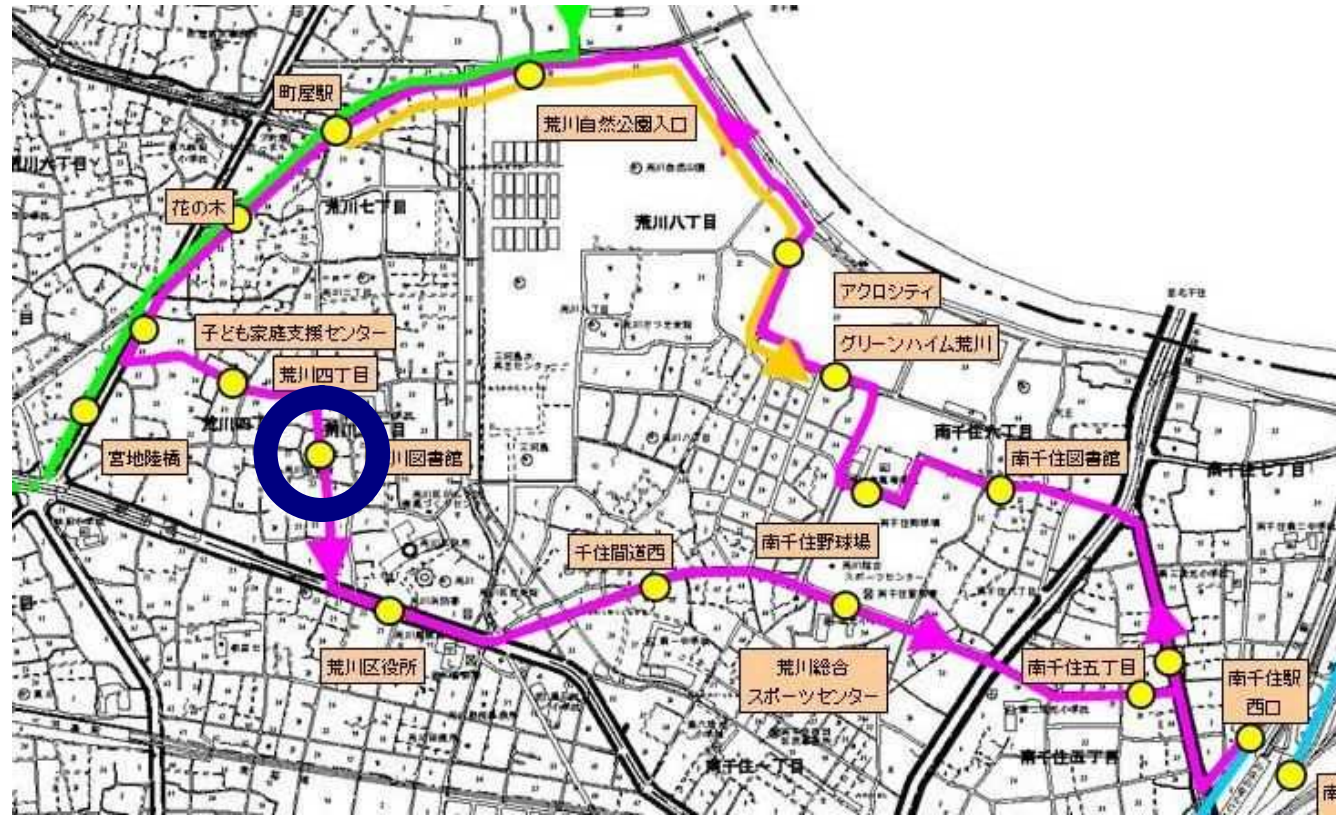

さくら（02 系統）の拡大＜停留所候補地等＞

2-2 柳通り(南千住五丁目)

14 荒川総合スポーツセンター

13 千住間道西

12 荒川区役所

11 荒川図書館

10 荒川四丁目

9-1 子供家庭支援センター

9 花の木

8 町屋駅(既設停留所)

7 荒川自然公園入口(既設停留所)

6 アクロシティ(既設停留所)

5 グリーンハイム荒川(既設停留所)

4 南千住野球場

3 南千住図書館

2-1 コツ通り(南千住五丁目)