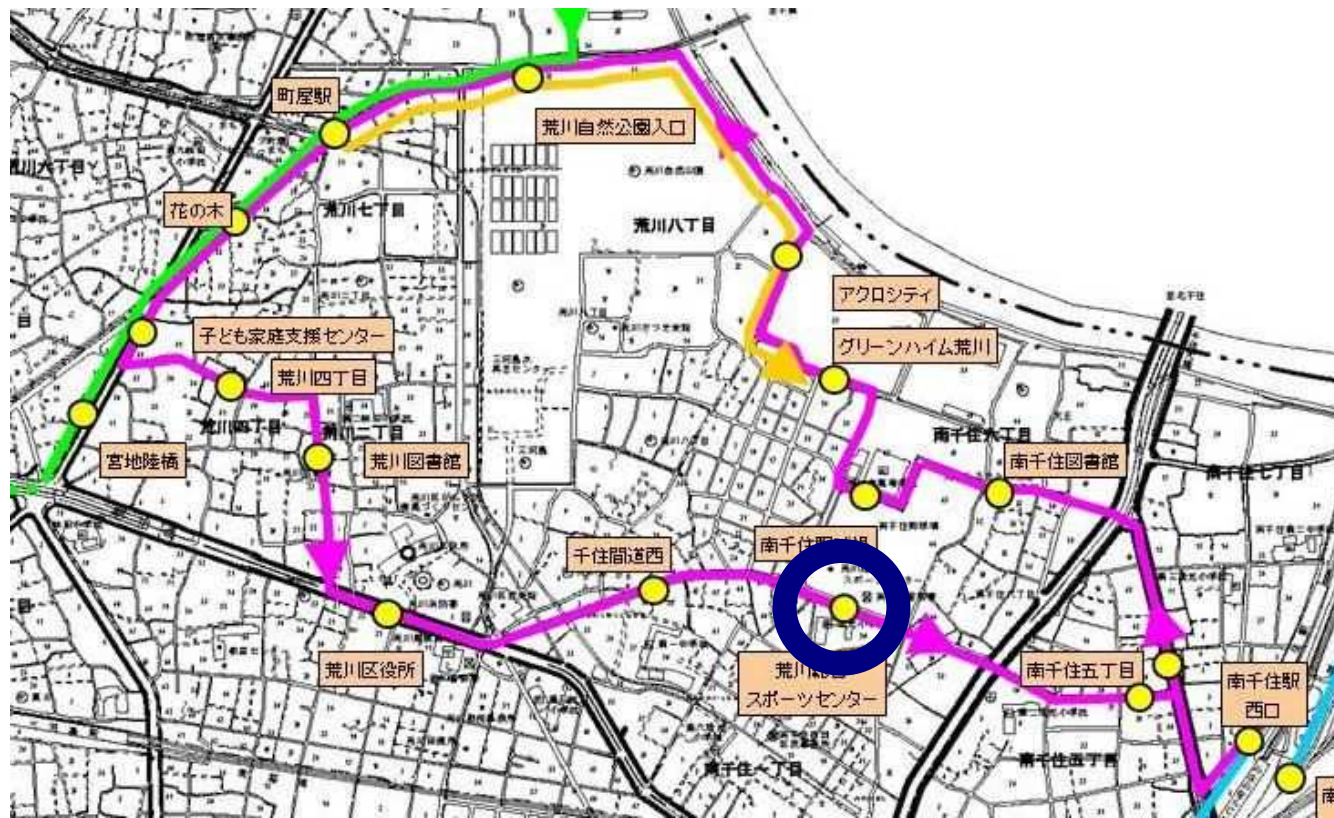

さくら（02 系統）の拡大＜停留所候補地等＞

2-2 柳通り(南千住五丁目)

14 荒川総合スポーツセンター

13 千住間道西

12 荒川区役所

11 荒川図書館

10 荒川四丁目

9-1 子供家庭支援センター

9 花の木

8 町屋駅(既設停留所)

7 荒川自然公園入口(既設停留所)

6 アクロシティ(既設停留所)

5 グリーンハイム荒川(既設停留所)

4 南千住野球場

3 南千住図書館

2-1 コツ通り(南千住五丁目)