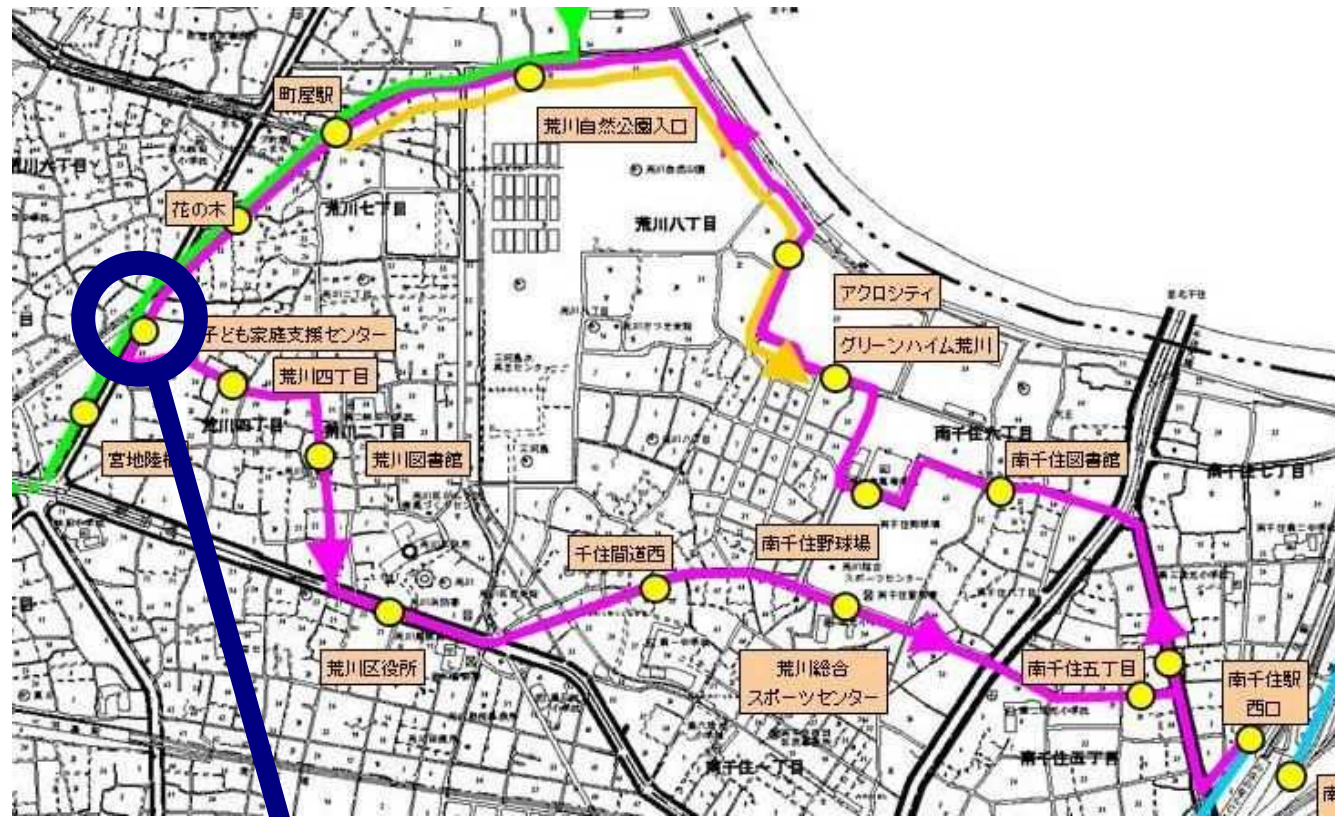

さくら（02 系統）の拡大＜停留所候補地等＞

2-2 柳通り(南千住五丁目)

14 荒川総合スポーツセンター

13 千住間道西

12 荒川区役所

11 荒川図書館

10 荒川四丁目

9-1 子供家庭支援センター

9 花の木

8 町屋駅(既設停留所)

7 荒川自然公園入口(既設停留所)

6 アクロシティ(既設停留所)

5 グリーンハイム荒川(既設停留所)

4 南千住野球場

3 南千住図書館

2-1 コツ通り(南千住五丁目)