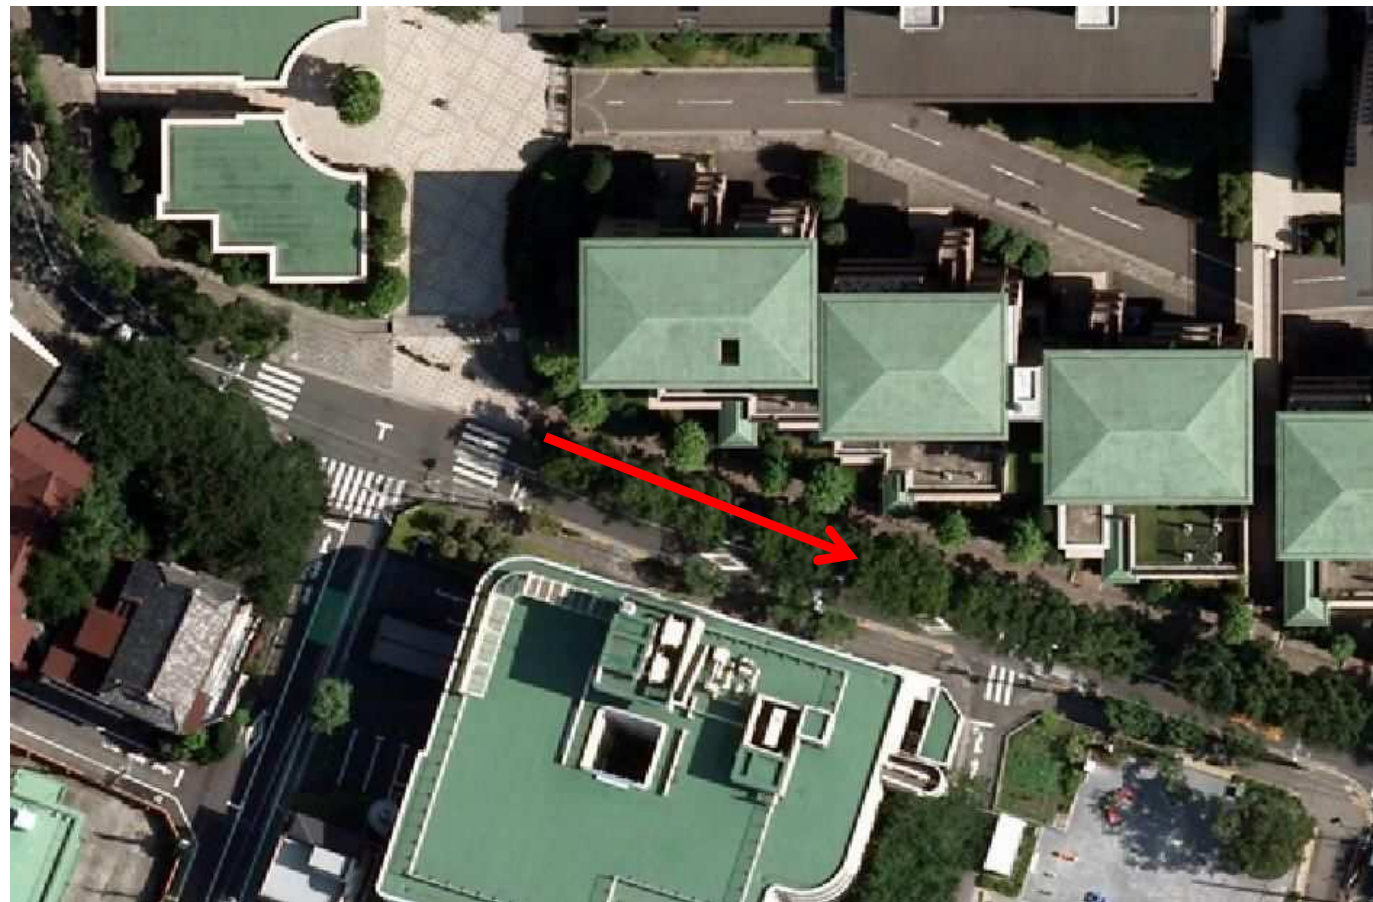

さくら（02 系統）の拡大＜停留所候補地等＞

2-2 柳通り(南千住五丁目)

14 荒川総合スポーツセンター

13 千住間道西

12 荒川区役所

11 荒川図書館

10 荒川四丁目

9-1 子供家庭支援センター

9 花の木

8 町屋駅(既設停留所)

7 荒川自然公園入口(既設停留所)

6 アクロシティ(既設停留所)

5 グリーンハイム荒川(既設停留所)

4 南千住野球場

3 南千住図書館

2-1 コツ通り(南千住五丁目)