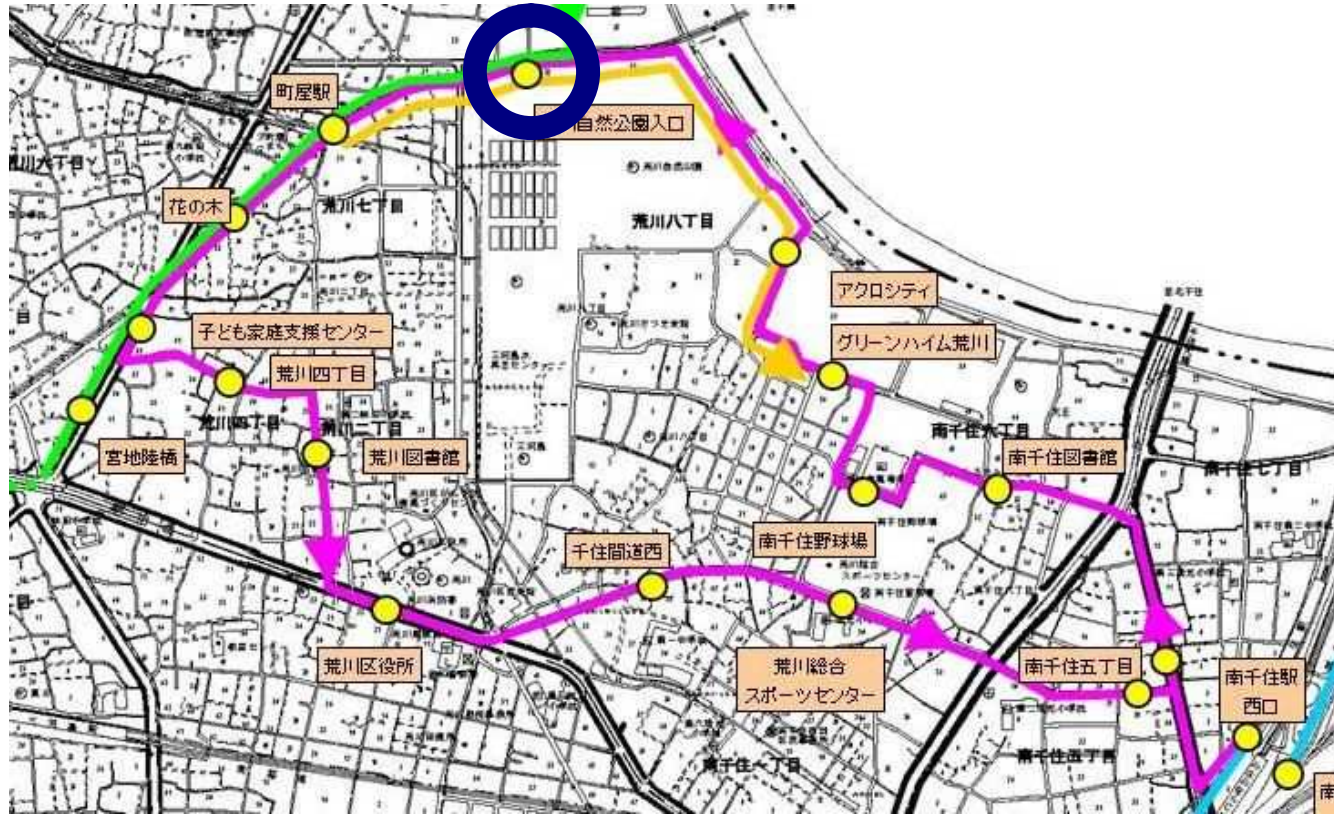

さくら（02 系統）の拡大＜停留所候補地等＞

2-2 柳通り(南千住五丁目)

14 荒川総合スポーツセンター

13 千住間道西

12 荒川区役所

11 荒川図書館

10 荒川四丁目

9-1 子供家庭支援センター

9 花の木

8 町屋駅(既設停留所)

7 荒川自然公園入口(既設停留所)

6 アクロシティ(既設停留所)

5 グリーンハイム荒川(既設停留所)

4 南千住野球場

3 南千住図書館

2-1 コツ通り(南千住五丁目)