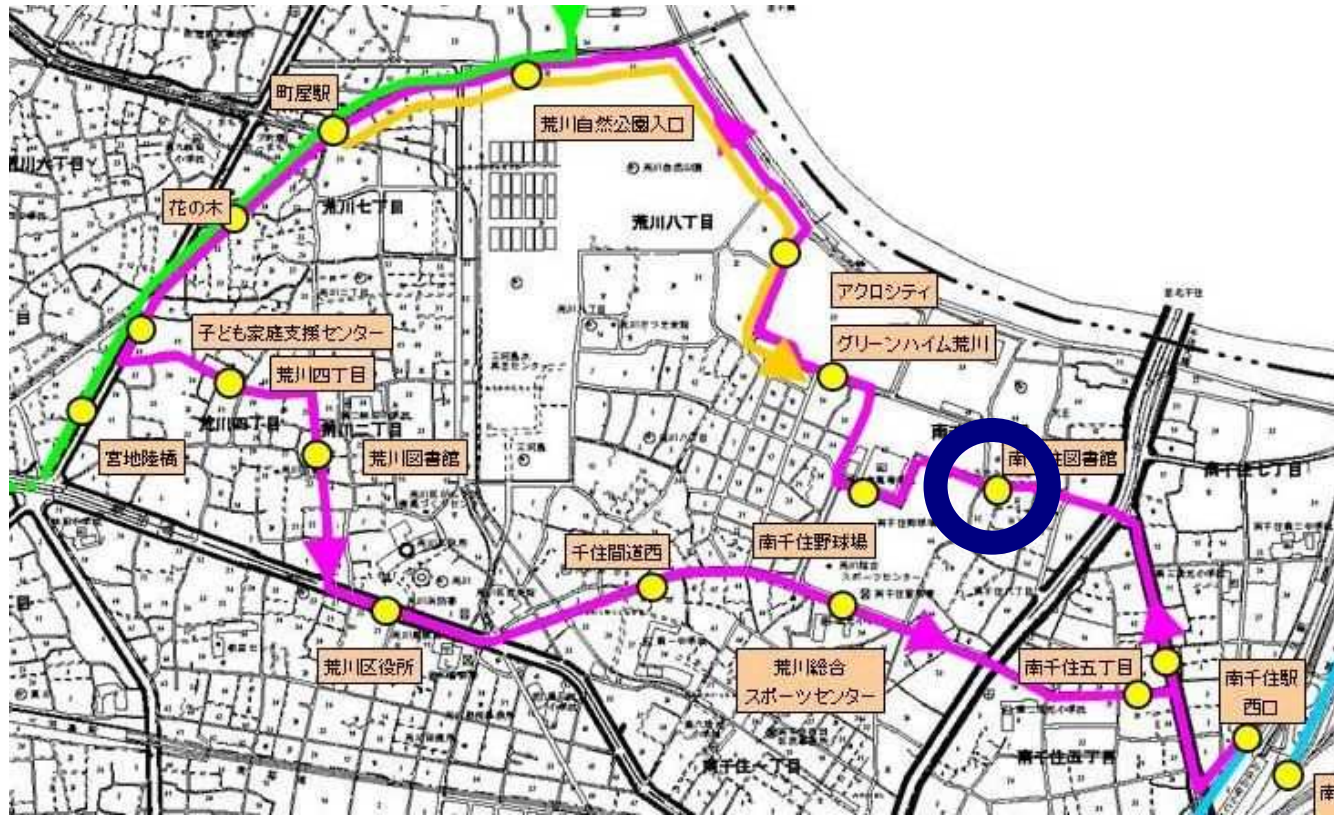

さくら（02 系統）の拡大＜停留所候補地等＞

2-2 柳通り(南千住五丁目)

14 荒川総合スポーツセンター

13 千住間道西

12 荒川区役所

11 荒川図書館

10 荒川四丁目

9-1 子供家庭支援センター

9 花の木

8 町屋駅(既設停留所)

7 荒川自然公園入口(既設停留所)

6 アクロシティ(既設停留所)

5 グリーンハイム荒川(既設停留所)

4 南千住野球場

3 南千住図書館

2-1 コツ通り(南千住五丁目)