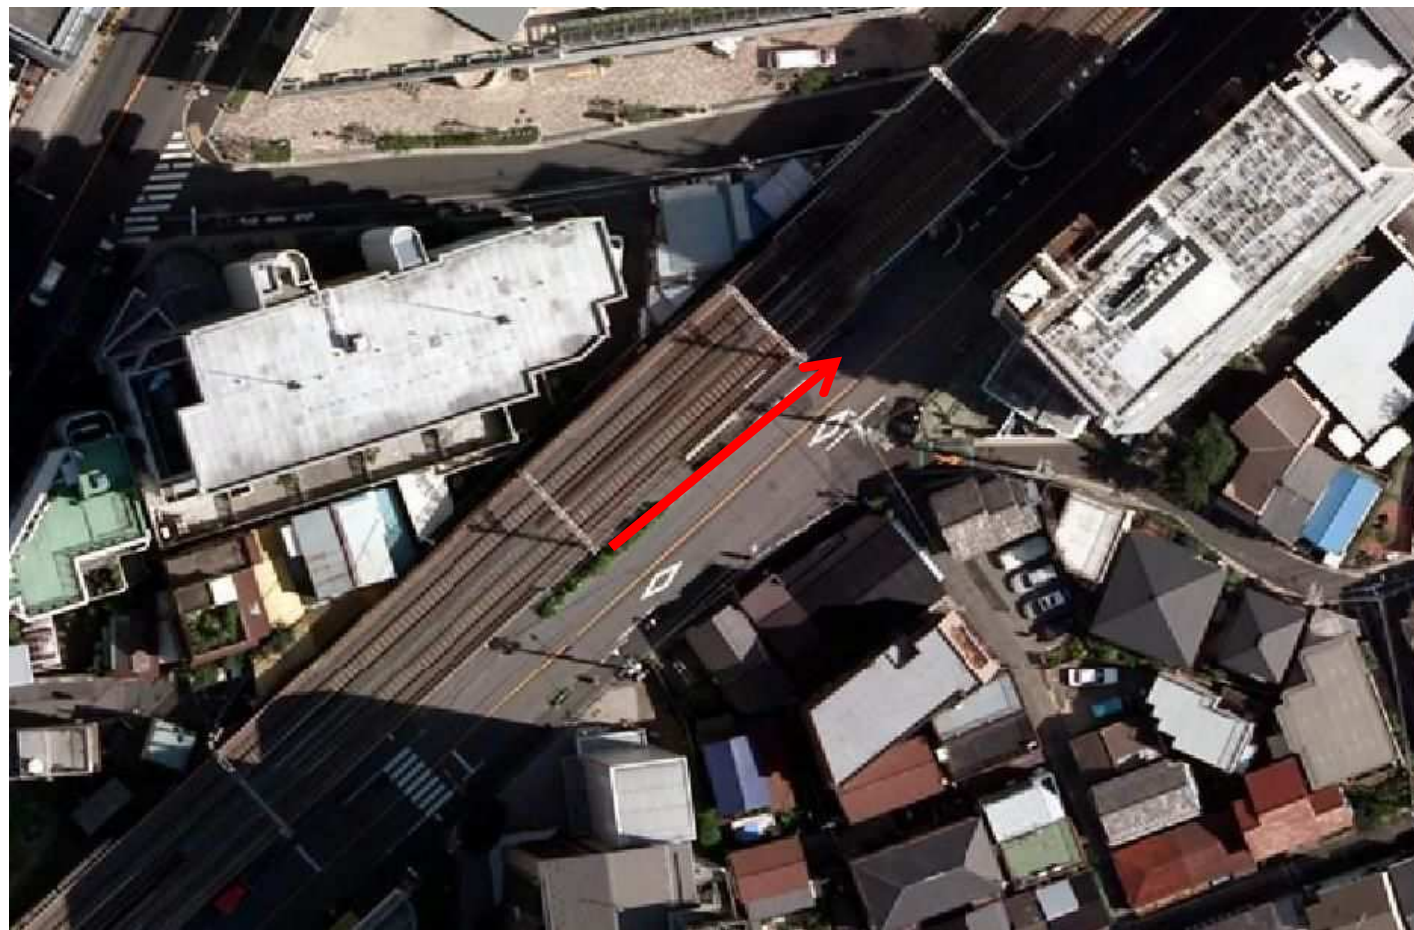

さくら（02 系統）の拡大＜停留所候補地等＞

2-2 柳通り(南千住五丁目)

14 荒川総合スポーツセンター

13 千住間道西

12 荒川区役所

11 荒川図書館

10 荒川四丁目

9-1 子供家庭支援センター

9 花の木

8 町屋駅(既設停留所)

7 荒川自然公園入口(既設停留所)

6 アクロシティ(既設停留所)

5 グリーンハイム荒川(既設停留所)

4 南千住野球場

3 南千住図書館

2-1 コツ通り(南千住五丁目)