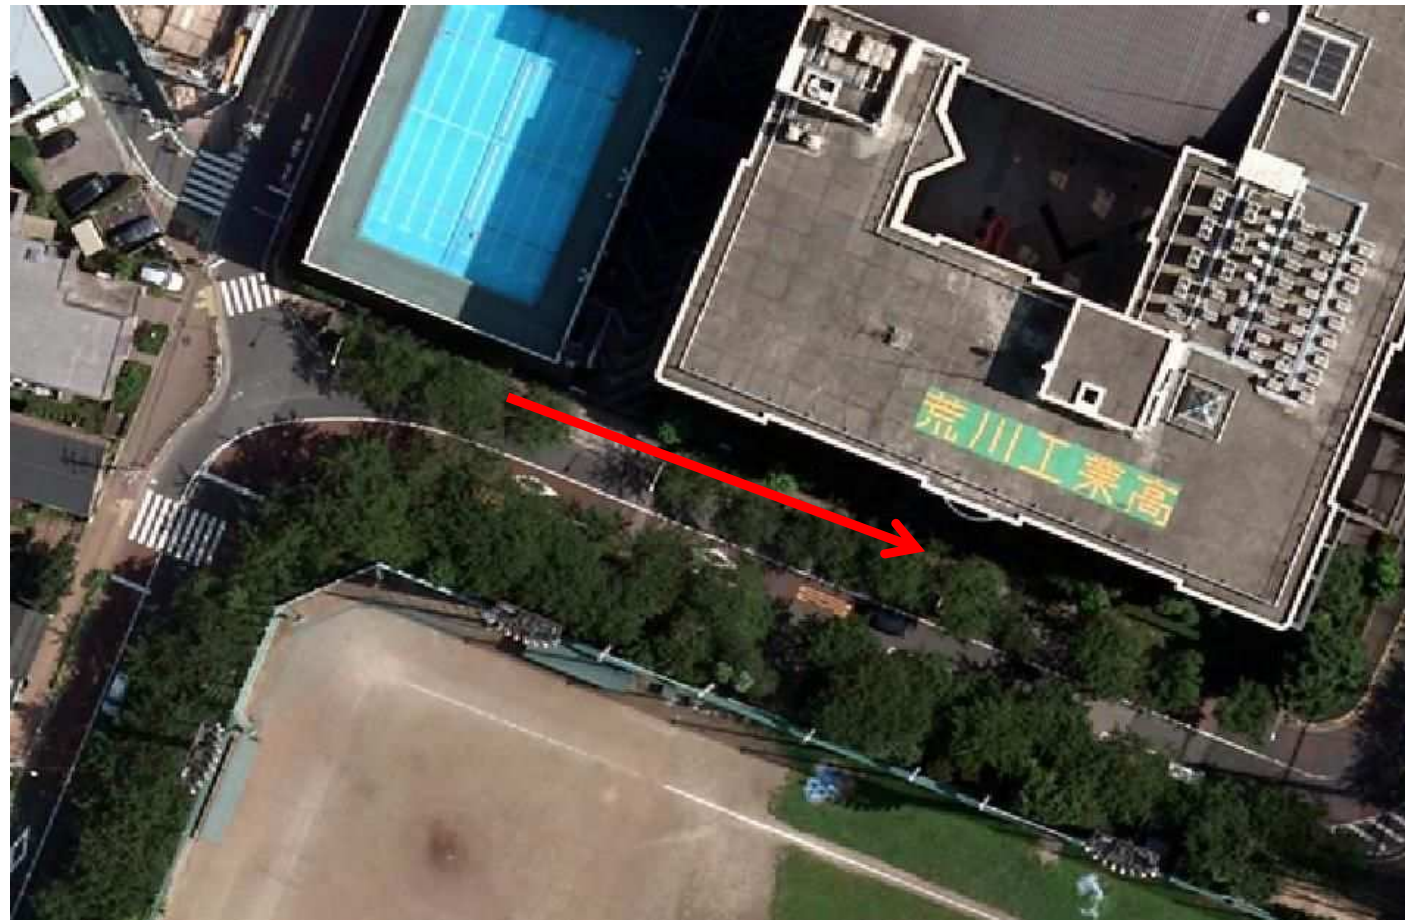

さくら（02 系統）の拡大＜停留所候補地等＞

2-2 柳通り(南千住五丁目)

14 荒川総合スポーツセンター

13 千住間道西

12 荒川区役所

11 荒川図書館

10 荒川四丁目

9-1 子供家庭支援センター

9 花の木

8 町屋駅(既設停留所)

7 荒川自然公園入口(既設停留所)

6 アクロシティ(既設停留所)

5 グリーンハイム荒川(既設停留所)

4 南千住野球場

3 南千住図書館

2-1 コツ通り(南千住五丁目)