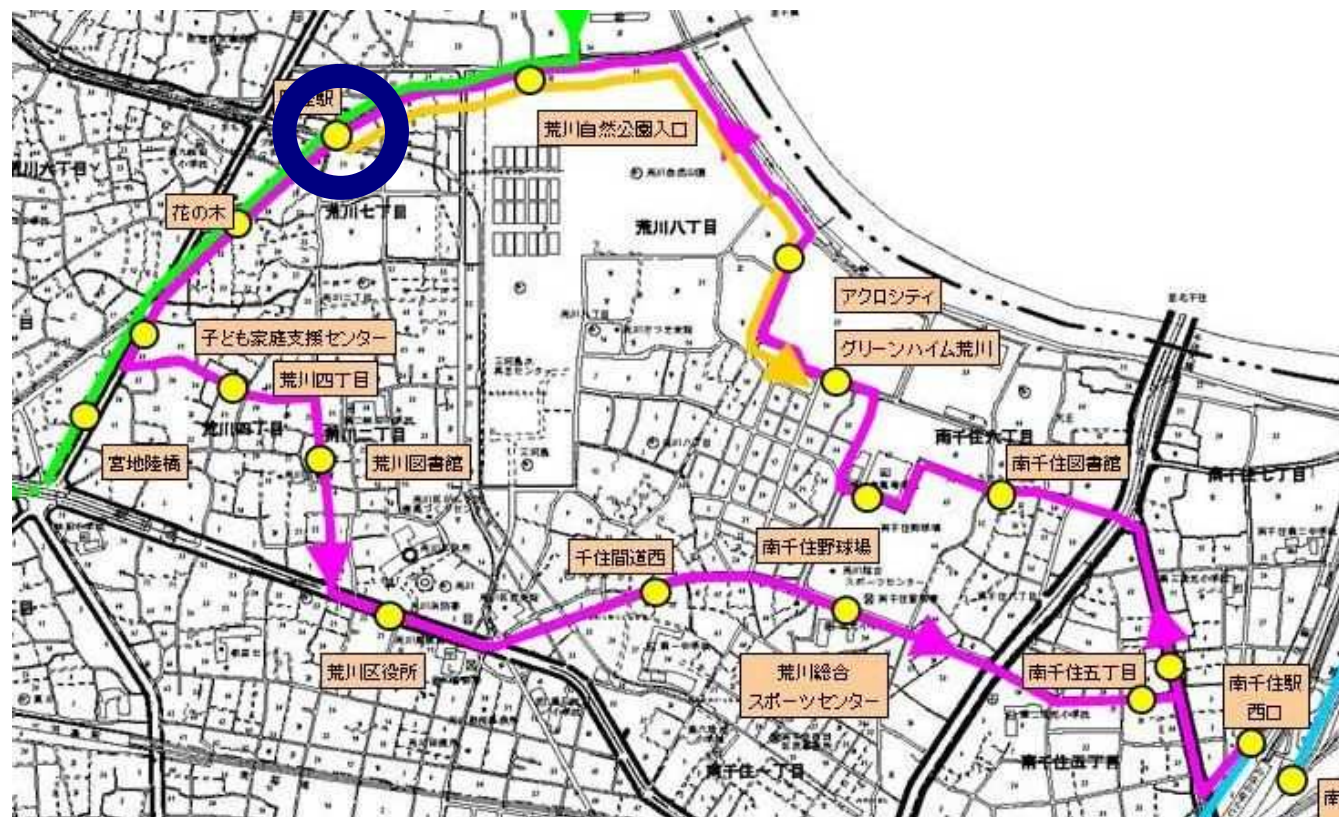

さくら（02 系統）の拡大＜停留所候補地等＞

2-2 柳通り(南千住五丁目)

14 荒川総合スポーツセンター

13 千住間道西

12 荒川区役所

11 荒川図書館

10 荒川四丁目

9-1 子供家庭支援センター

9 花の木

8 町屋駅(既設停留所)

7 荒川自然公園入口(既設停留所)

6 アクロシティ(既設停留所)

5 グリーンハイム荒川(既設停留所)

4 南千住野球場

3 南千住図書館

2-1 コツ通り(南千住五丁目)