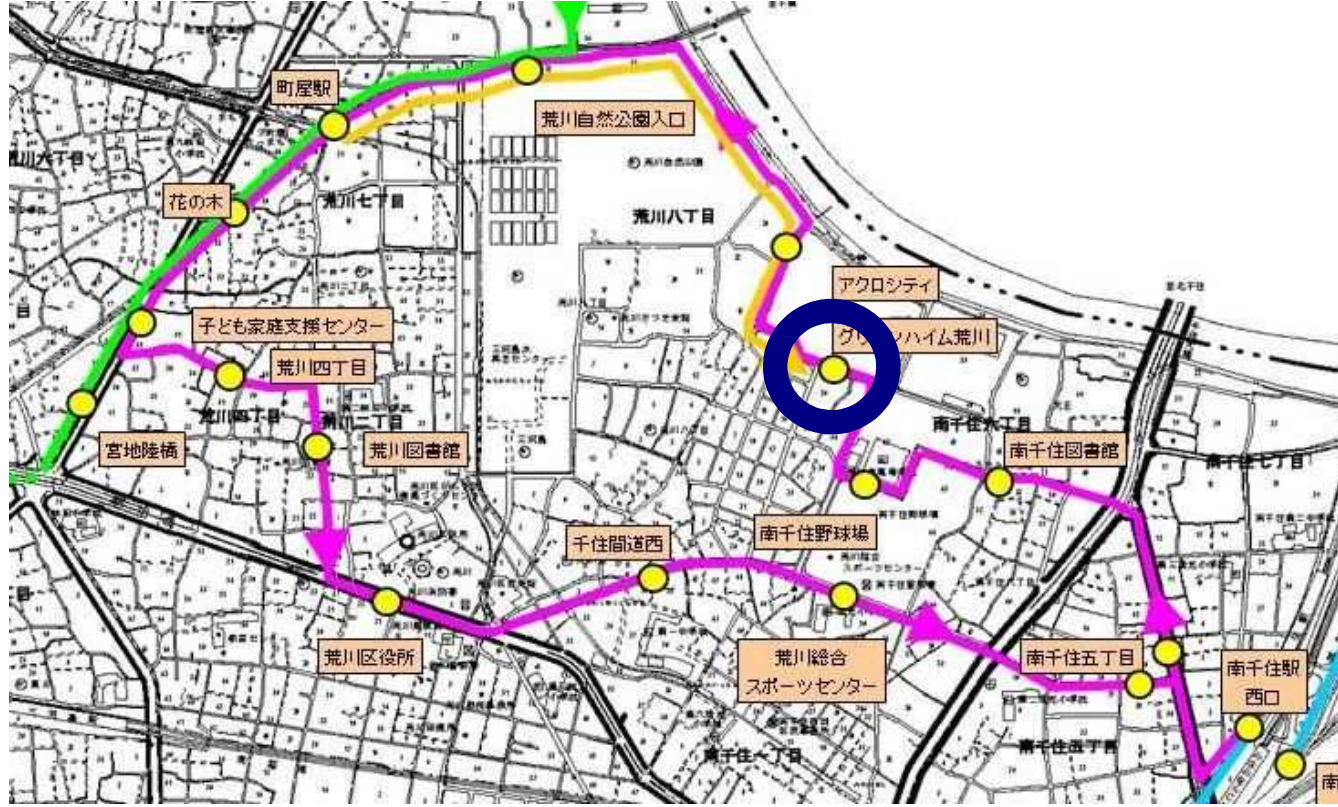

5 グリーンハイム荒川(既設停留所)