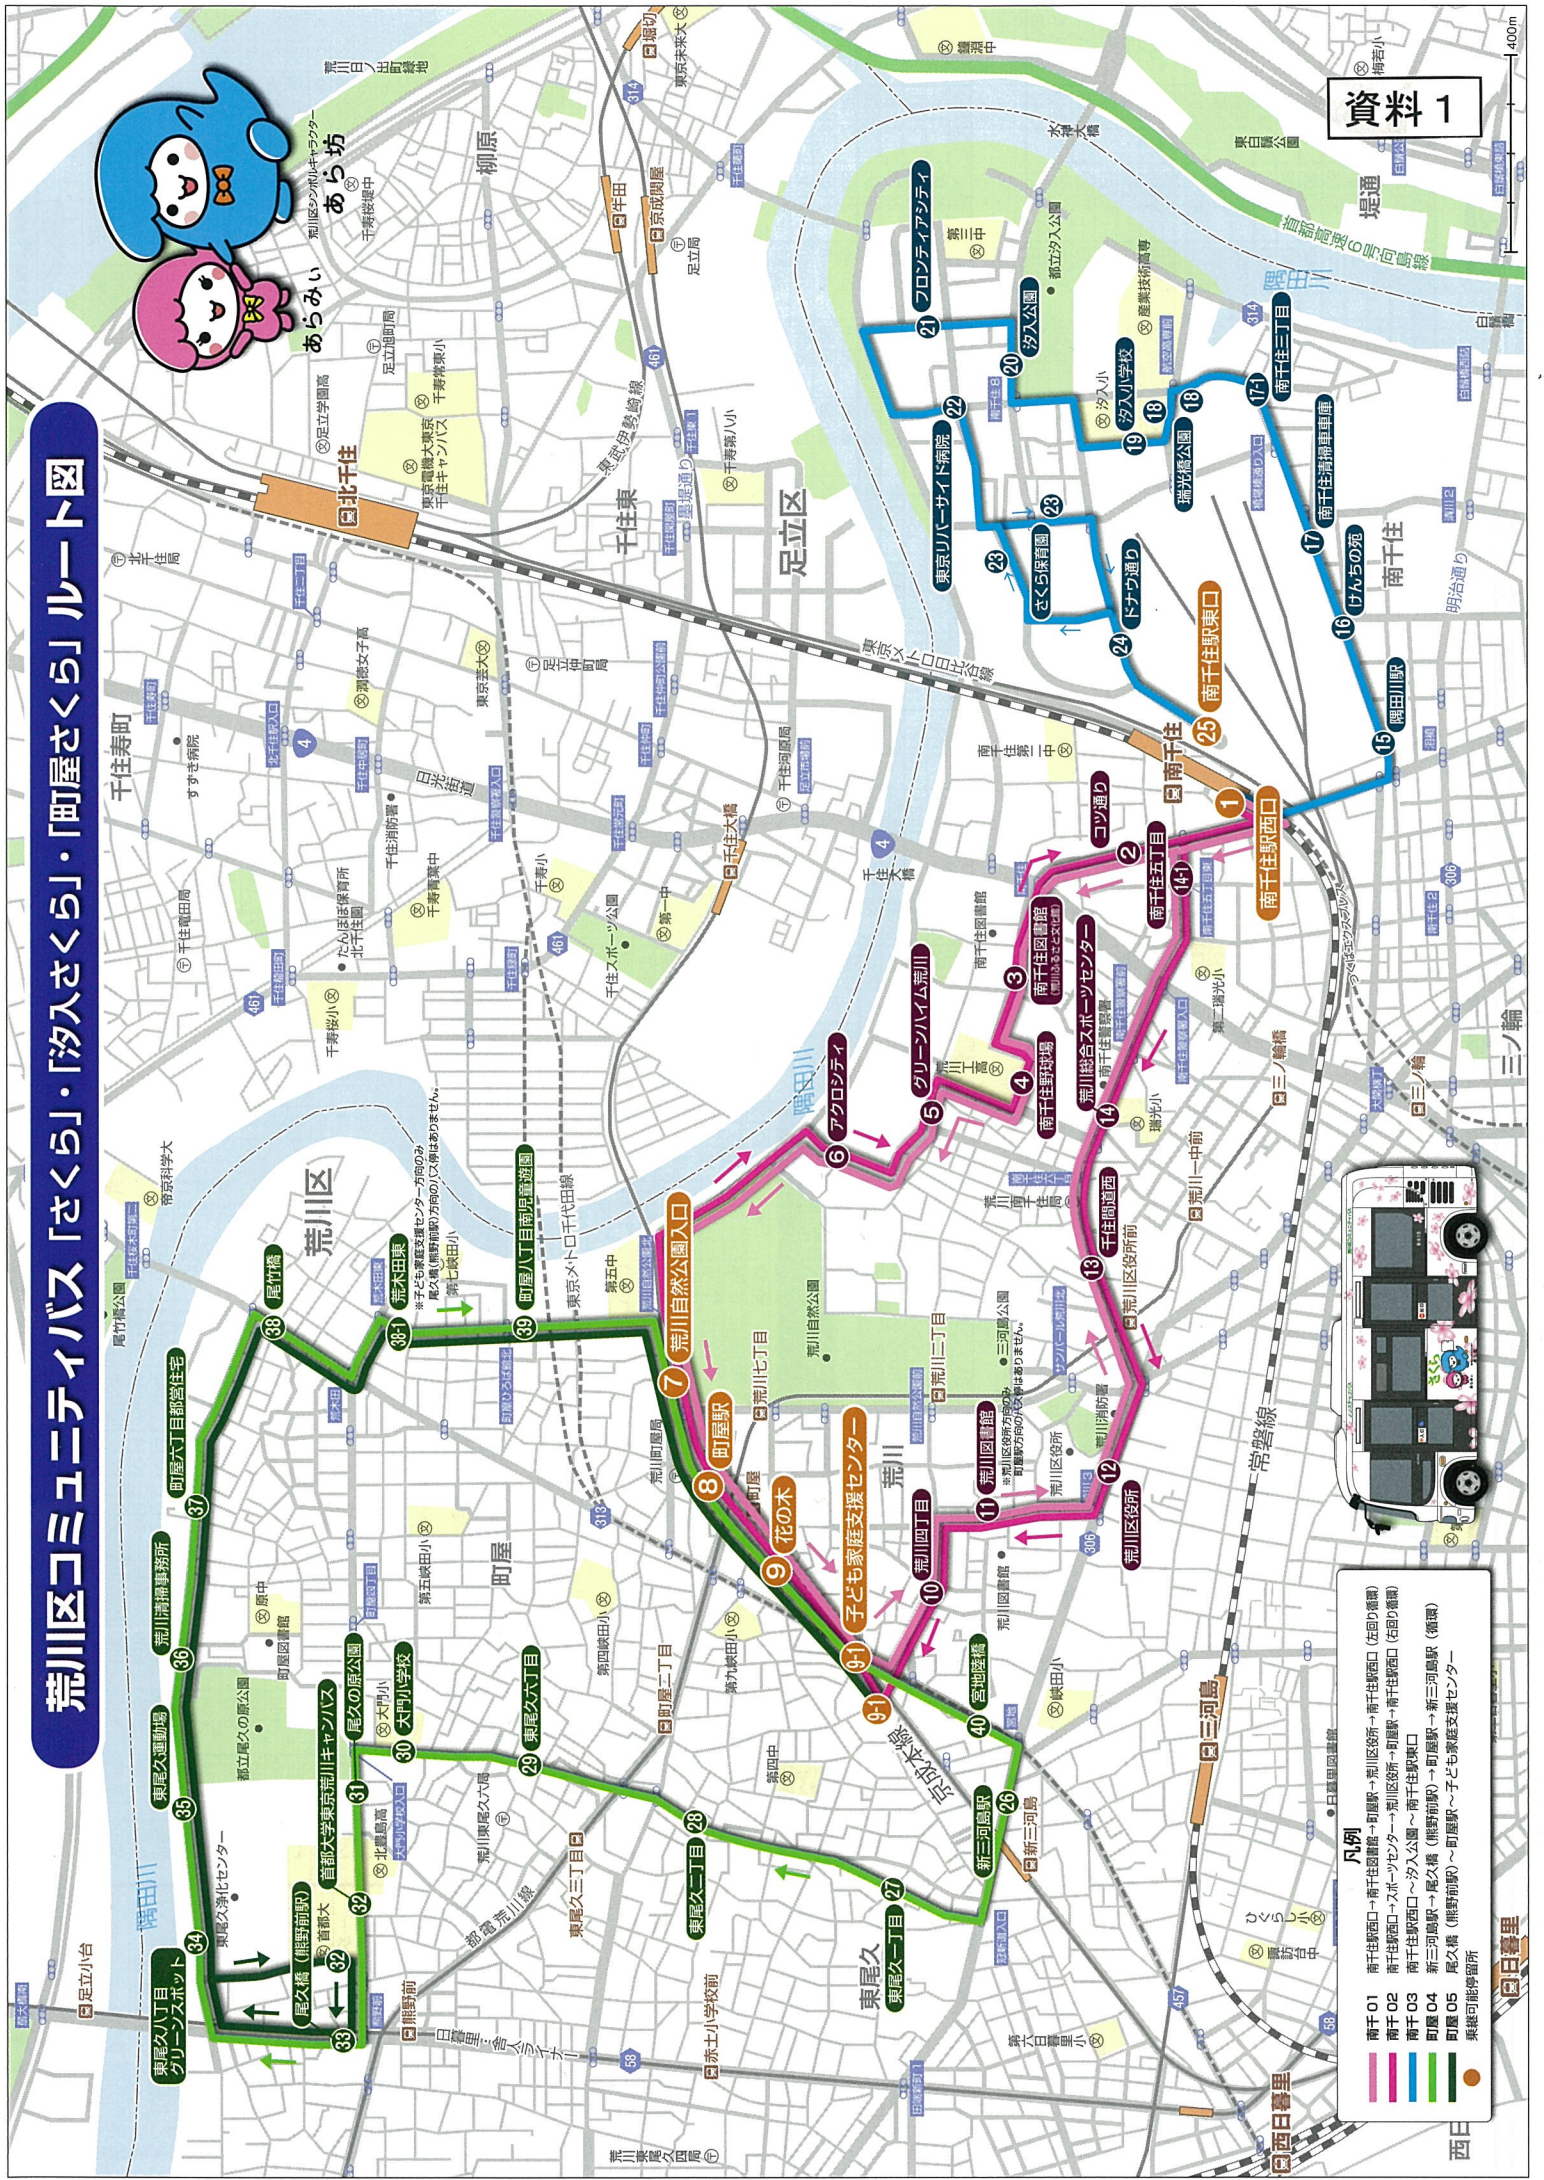

荒川区コミュニティバス「さくら」・「汐入さくら」ルート図

- 凡例**
- 南千住駅西口 → 南千住駅前 → 町屋駅 → 荒川区役所 → 荒川区役所(左回り循環)
 - 南千住駅西口 → スポーツセンター → 荒川区役所 → 町屋駅 → 南千住駅西口(左回り循環)
 - 南千住駅西口 → 汐入公園 → 南千住駅前
 - 新三河島駅 → 尾久橋(熊野前駅) → 町屋駅 → 新三河島駅(循環)
 - 尾久橋(熊野前駅) → 町屋駅 → 尾久橋(熊野前駅) → 子ども家庭支援センター
 - 乗降可能停留所