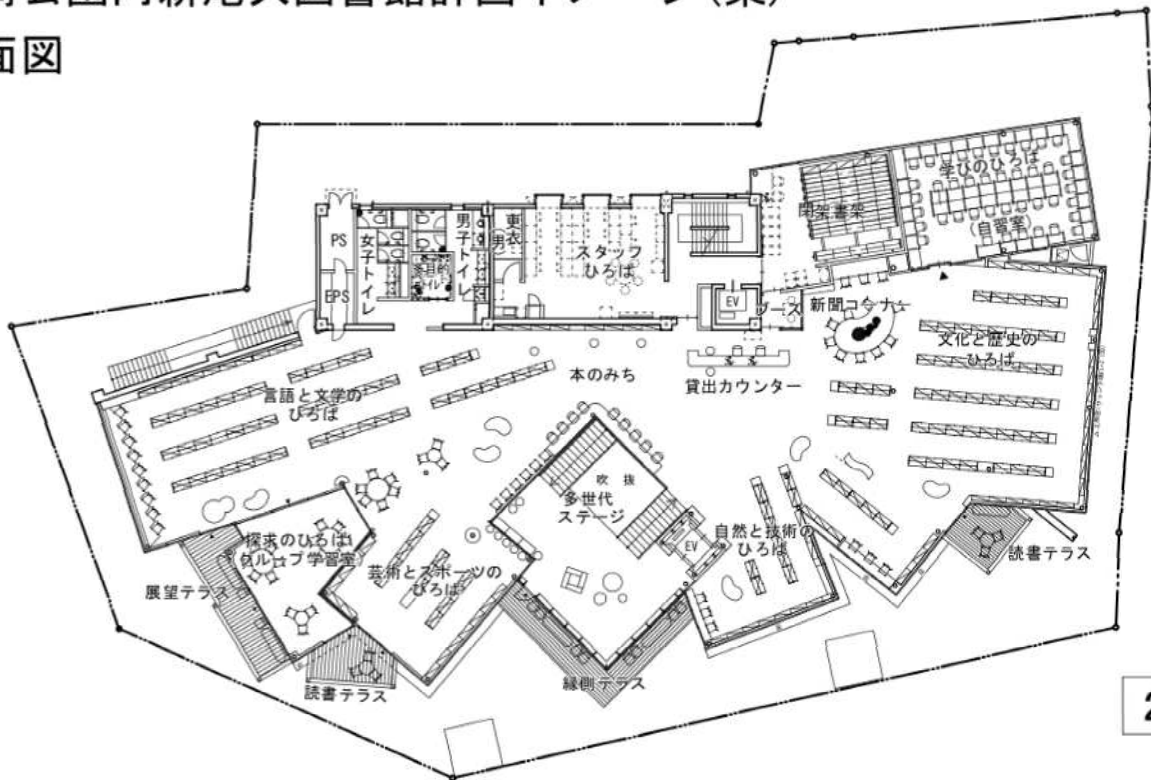

- ・テニスコート3面を設置します。

広場エリア

- ・こども広場を設け、遊具を中心に設置します。

広場エリア

- ・約3,000㎡の芝生広場を設け、災害時には避難場所として活用します。

親水エリア

- ・スーパー堤防から隅田川を眺望でき、公園から水辺テラスまで下りられます。

尾久八幡
中学校

この平面図は、宮前公園の基本的な整備方針をイメージ化したものです。施設内容については、今後設計作業を進める中で、変更となる場合があります。

住民説明会資料①

宮前公園内新尾久図書館計画イメージ(案)

平面図

2階平面図

1階平面図

S=1/400