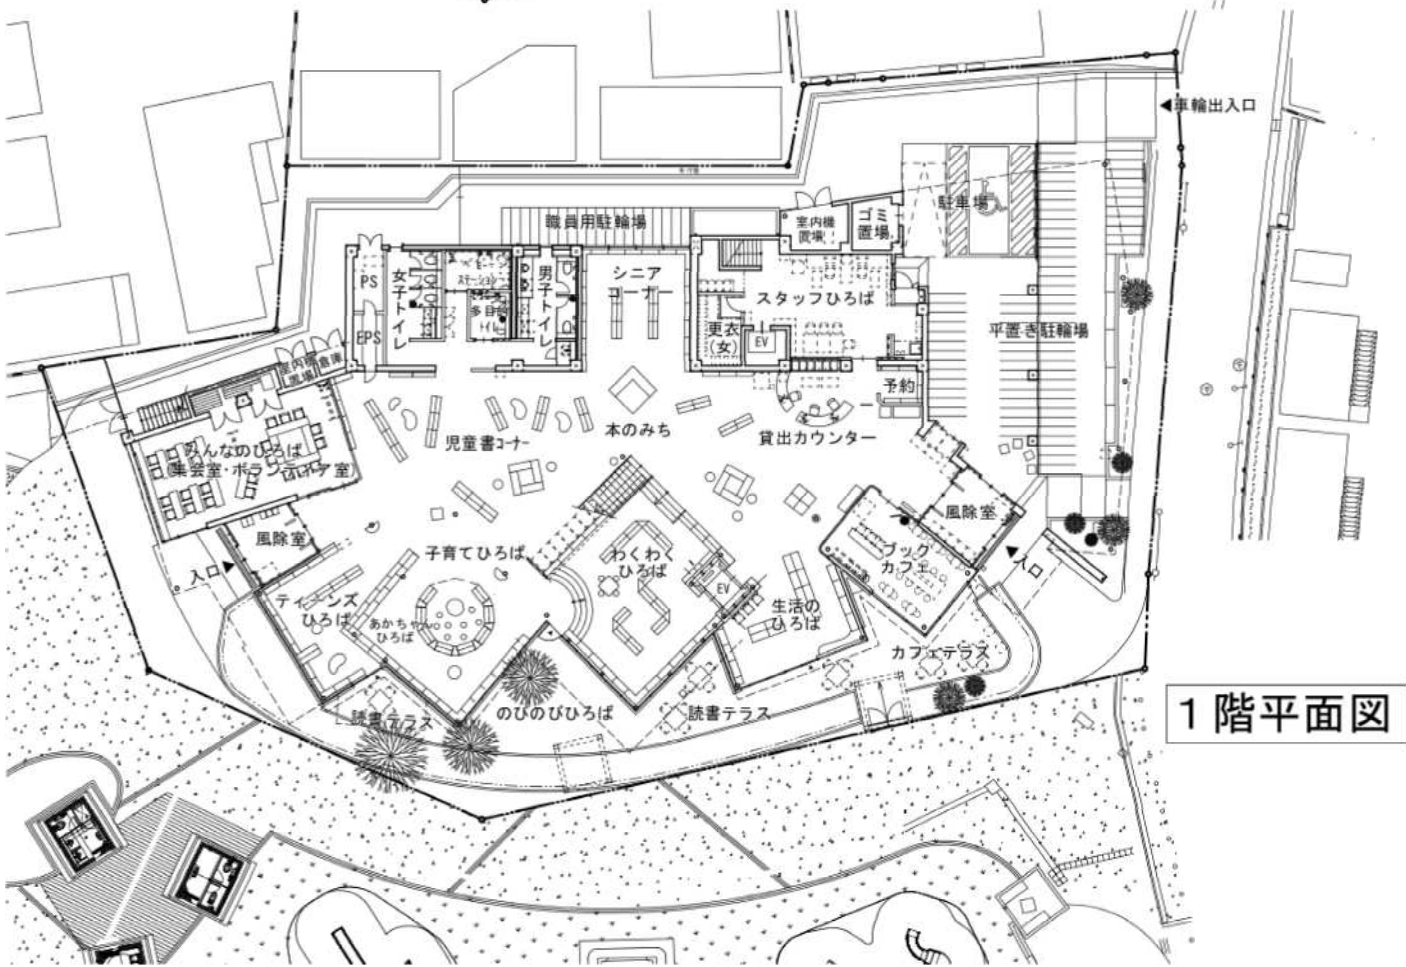

平成30年3月7日

荒川区地域文化スポーツ部地域図書館課

新たな尾久図書館の概要等について

- 1 新たな尾久図書館建設予定地
宮前公園内(現尾久消防署北側)に建設予定(荒川区東尾久八丁目45番)
(別紙 宮前公園整備イメージ(案)参照)
- 2 新たな尾久図書館建物概要
 - ・ 建築面積約 1,080 m²、延床面積約 2,080 m²
 - ・ 平面図(別紙 住民説明会資料 参照)
- 3 新たな尾久図書館のコンセプト
 - 地域の区民が日常的に利用できる身近な図書館
: 飲食コーナー、バリアフリー、安全性の確保
 - 地域における生涯学習活動の拠点
: 地域に関する資料の収集、荒川区や地域にゆかりのある文学作品・文化芸術に関する資料の収集
 - 地域内の小・中学校、幼稚園、保育園、ひろば館、ふれあい館、高齢者施設等との連携、交流の拠点
: 子どもから高齢者まであらゆる区民の方が読書に親しめる機会の提供、ネットワークの充実
 - 地域交流や情報収集・発信の拠点
: 区役所各部課と連携した取組の提供、図書館ボランティアをはじめとする地域活動拠点

- ・テニスコート3面を設置します。

広場エリア

- ・こども広場を設け、遊具を中心に設置します。

広場エリア

- ・約3,000㎡の芝生広場を設け、災害時には避難場所として活用します。

親水エリア

- ・スーパー堤防から隅田川を眺望でき、公園から水辺テラスまで下りられます。

尾久八幡
中学校

この平面図は、宮前公園の基本的な整備方針をイメージ化したものです。施設内容については、今後設計作業を進める中で、変更となる場合があります。

住民説明会資料①

宮前公園内新尾久図書館計画イメージ(案)

平面図

2階平面図

1階平面図

S=1/400