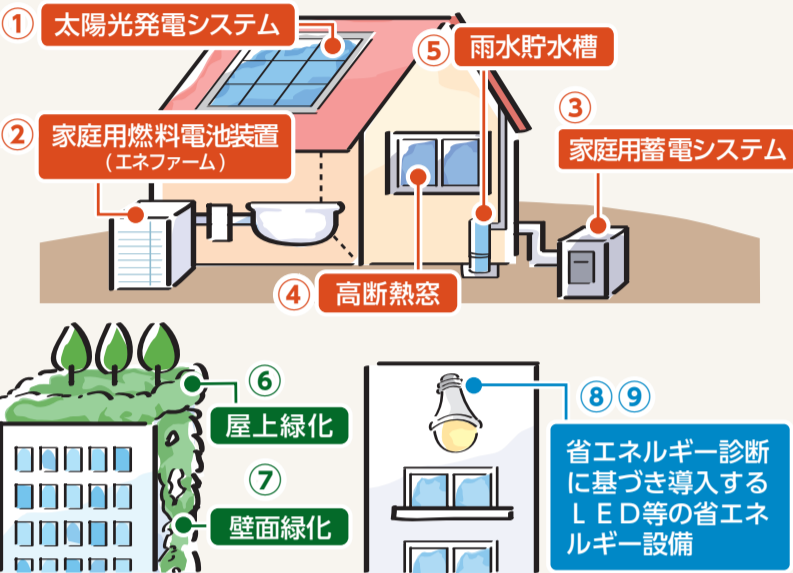

環境に配慮した設備の導入を支援します

区では、快適な生活環境の形成を目的として、環境に配慮した発電・蓄電システムの導入をはじめ、屋上緑化等を行う家庭・事業所に対して費用の一部を助成します(各項目1回のみ)。※助成金額の算定方法や必要書類等の詳細は、荒川区ホームページをご覧ください

対象

- ▶ 区内在住の方
- ▶ 区内事業者
- ▶ 区内集合住宅の所有者・管理組合等

主な助成条件

- ▶ 助成金の申請を対象工事の着手2週間以上前に行うこと
※申請は令和3年2月25日(休)まで
- ▶ 工事後、令和3年3月15日(月)までに実績報告を行うこと

内容	助成限度額*1
①太陽光発電システム機器設置	20万円
②家庭用燃料電池装置(エネファーム)設置	5万円
③家庭用蓄電システム設置(電気自動車・住宅間相互電力供給装置も対象)	各10万円
④高断熱窓への改修 ▶ 内窓設置(既存窓の内側に新たに窓を設置) ▶ 外窓交換(既存窓を取り除き、新たに窓を設置) ▶ ガラス交換(既存窓に入ったガラスを交換)	
⑤雨水貯水槽設置	
⑥屋上緑化施工*2	各30万円
⑦壁面緑化施工*2	
⑧事業所向け省エネルギー診断に基づき導入する省エネルギー設備設置*3	
⑨荒川区集合住宅向け省エネルギー診断に基づき導入する省エネルギー設備設置*3	