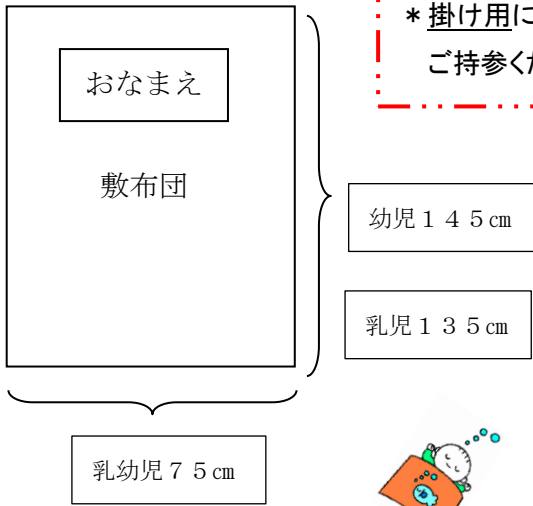

<布団カバー>

* 敷布団は園で準備しています

* 掛け用に春から秋は、バスタオル、又は、タオルケット、冬は毛布等を家庭からご持参ください。

- ・名前の部分は白の布にマジック等で記入し、縫い付けてください。
- ・乳児(1~2歳)は幼児サイズで作り、中折り10cm 仮縫いしておくと幼児クラスになった時に作り替えをしないで使えます。
- ・おねしょの心配のあるお子さんには、防水シートのご準備も併せてお願いします。
- ・カバーの横、片側を開けておき、袋状にして、そこにスナップを付けると布団の出し入れが楽です。

<防災頭巾>

- ・防災加工の防災頭巾の使用を推奨します。
- ・右記の項目を布に書いてつけてください。

- ・ 保育園名 東尾久保育園
- ・ 園児名 ○○○○
- ・ 住所 ○○○○
- ・ TEL ○○○○