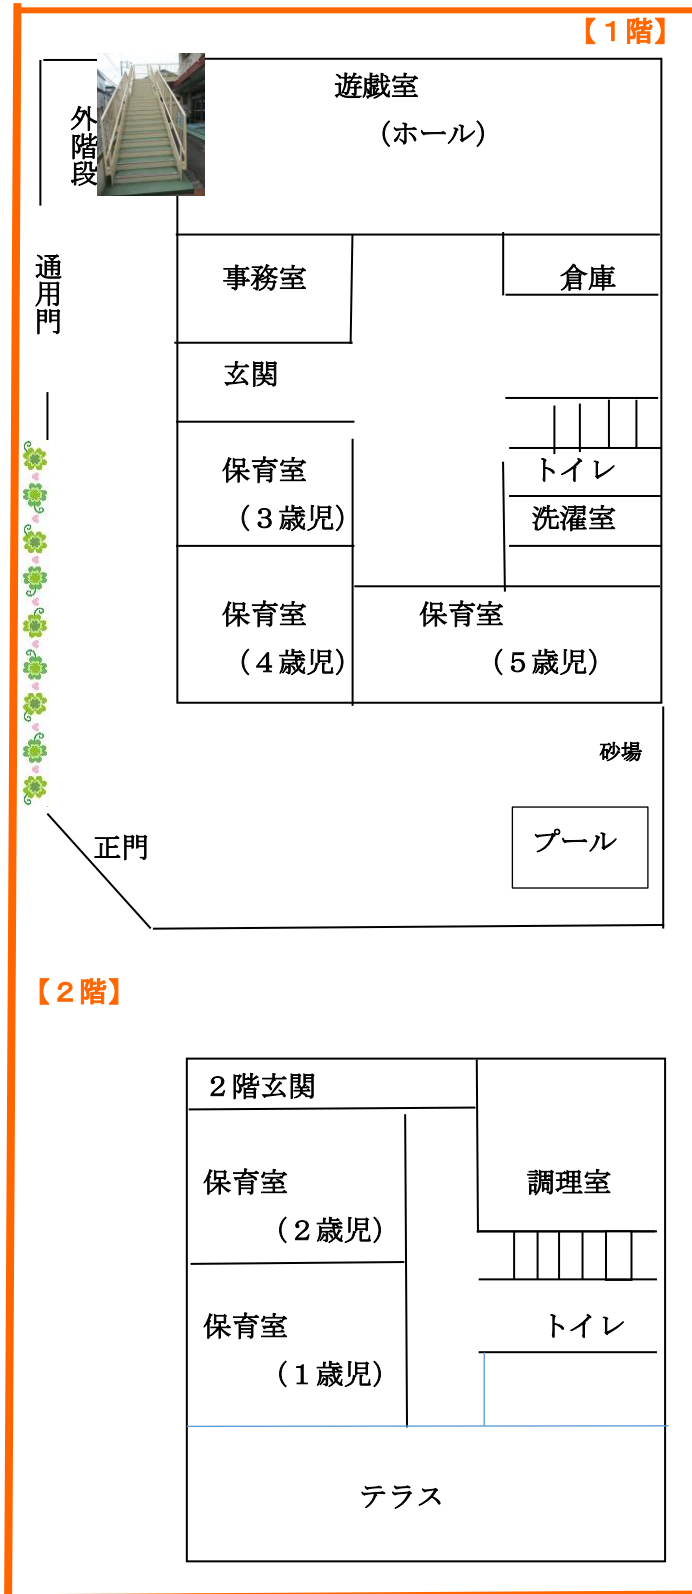

③ 保育園の中をご案内します。

園舎