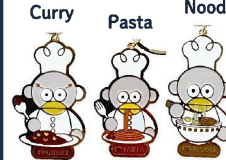

## グッズ

かわいいコックさん  
クリアファイル  
350円 (税込)

Curry Pasta Noodle  
かわいいコックさん  
「メダルキーホルダー」  
800円 (税込)

Japan china  
かわいいコックさん  
「成型マスコットボールチェーン」  
1,200円 (税込)