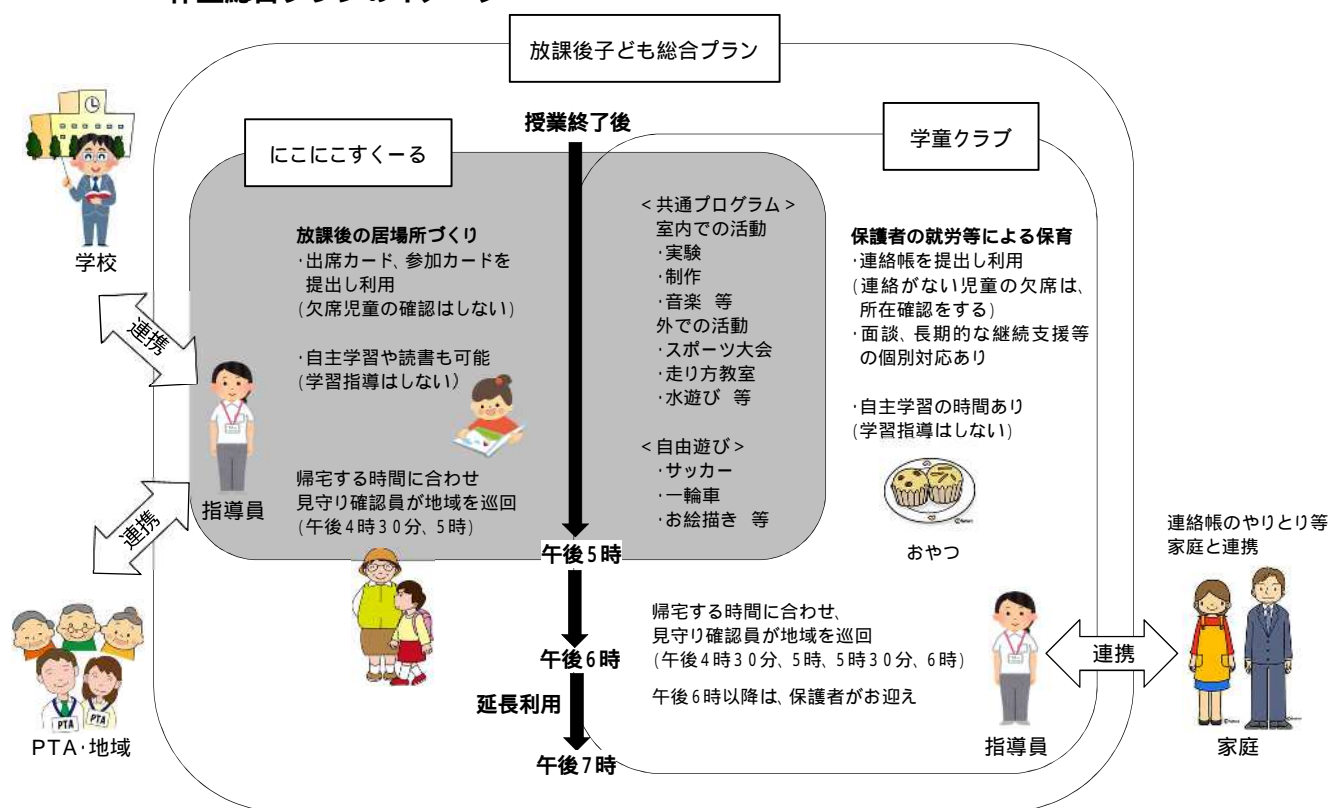

# 放課後子ども総合プラン

放課後子ども総合プランでは、にこにこすくーると学童クラブと一緒に活動しています。にこにこすくーるで行われているプログラムに、学童クラブの児童が参加することができます。

放課後子ども総合プランには、一体型総合プランと連携型総合プランがあります。

## 一体型総合プラン

小学校内ににこにこすくーると学童クラブがあり、一体となった運営をしています。

### <一体型総合プランのイメージ>