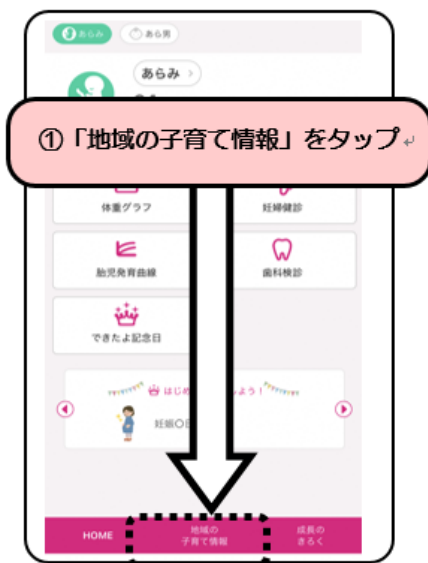

27 ページ

[ゆいの森あらかわ](#)

28 ページ

[地域の文化スポーツ事業](#)

29 ページ

[地域の子育て支援事業](#)

30~31 ページ

[保健所](#)

31 ページ

[あらかわ遊園](#)

32 ページ

[緊急の連絡先・相談先一覧](#)

33 ページ

1 あらかわすくすく子育てアプリ

① 予防接種のスケジュール管理

- ・複雑な予防接種のスケジュール管理が簡単にできます。
- ・子どもの誕生日と予防接種歴を登録するだけで、次に接種できるワクチンと最適な接種期間を自動で算出し予定日が近づくとプッシュ通知でお知らせします。

② 子どもの成長記録

- ・子どもの体重を自動でグラフ化する「身体発育曲線」や、初めての「寝返り」などを写真とコメント付きで残せる「できたよ記念日」など日々成長する子どもの記録を残すことができます。また、健診の記録も簡単に残せるので、気になったときにいつでもチェックできます。

③ 荒川区の子育て情報配信

- ・荒川区からの妊娠・出産や子育てに関するお知らせやイベント情報が、スマートフォンに直接届きます。また、荒川区内の医療機関や子育てに関わる施設等を地図やリスト表示で検索できます。

母子モ 検索

アプリのダウンロード後、プロフィール登録で荒川区内の郵便番号を入力していただくと、荒川区の子育て情報を受け取ることができます。

下の URL からダウンロードできます

【Android 用】
<https://play.google.com/store/apps/details?id=jp.co.mti.BoshiAuthorize&hl=ja>

【iOS 用】
<https://apps.apple.com/jp/app/%E6%AF%8D%E5%AD%90%E6%89%8B%E6%B8%B3%E3%82%A2%E3%83%97%E3%83%AA-%E6%AF%8D%E5%AD%90%E3%83%A2-%E9%9B%8D%E5%AD%90%E6%AF%8D%E5%AD%90%E6%89%8B%E6%B8%B3/id1106750564>