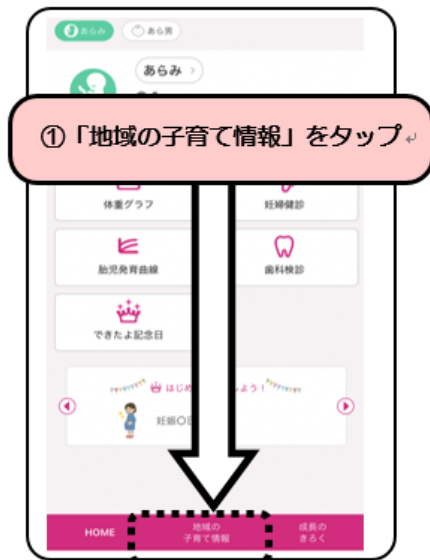

荒川区ホームページ・あらかわすくすく子育てアプリからもご覧いただけます☆☆

荒川区ホームページアドレス：<https://www.city.arakawa.tokyo.jp/>

〔子育て〕 → 〔子育て支援〕 → 〔あらかわきっずニュース最新号〕

もくじ

※クリックすると該当ページへ移動します。

あらかすくすく子育てアプリ	3 ページ	ひろば・ふれあい館	31～37 ページ
防災アプリ	3 ページ	南千住地区	31 ページ
保育園・幼稚園	4～14 ページ	荒川地区	32 ページ
区立保育園	4 ページ	町屋地区	33 ページ
私立保育園	6 ページ	東尾久地区	33 ページ
認証保育所	11 ページ	西尾久地区	35 ページ
こども園	12 ページ	東日暮里地区	35 ページ
区立幼稚園	12 ページ	西日暮里地区	37 ページ
私立幼稚園	14 ページ	公園巡回サポート	37 ページ
図書館(お楽しみ会)	15 ページ	子育て支援カウンセラー	38 ページ
産後ケア事業	16 ページ	ゆいの森あらかわ	39 ページ
子育て交流サロン	17～30 ページ	地域の文化・スポーツ事業	40 ページ
南千住地区	17 ページ	地域の子育て支援事業	41 ページ
荒川地区	20 ページ	保健所	43 ページ
町屋地区	21 ページ	1歳6か月児健診受診の方へ	44 ページ
東尾久地区	25 ページ	あらかわ遊園	45 ページ
西尾久地区	27 ページ	緊急の連絡先・相談先一覧	46 ページ
東日暮里地区	28 ページ		
西日暮里地区	28 ページ		
子育て交流サロン一時預かり	30 ページ		

1 あらかわすくすく子育てアプリ

① 予防接種のスケジュール管理

- ・複雑な予防接種のスケジュール管理が簡単にできます。
- ・子どもの誕生日と予防接種歴を登録するだけで、次に接種できるワクチンと最適な接種期間を自動で算出し予定日が近づくとプッシュ通知でお知らせします。

② 子どもの成長記録

- ・子どもの体重を自動でグラフ化する「身体発育曲線」や、初めての「寝返り」などを写真とコメント付きで残せる「できたよ記念日」など日々成長する子どもの記録を残すことができます。また、健診の記録も簡単に残せるので、気になったときにいつでもチェックできます。

③ 荒川区の子育て情報配信

- ・荒川区からの妊娠・出産や子育てに関するお知らせやイベント情報が、スマートフォンに直接届きます。また、荒川区内の医療機関や子育てに関わる施設等を地図やリスト表示で検索できます。

母子モ

検索

アプリのダウンロード後、プロフィール登録で荒川区内の郵便番号を入力していただくと、荒川区の子育て情報を受け取ることができます。

下の URL からダウンロードできます

【Android 用】

2 「防災アプリ」を配信しています！

防災に関する情報をリアルタイムに受信できるアプリです。

方が一の時のためにぜひご登録してください。

- ①防災行政無線で放送された緊急情報の内容を文字と音声で確認できます。
- ②避難所の開設状況や混雑状況を確認できます。
- ③防災マップ等を確認できます。
- ④交通・ライフライン、気象についての情報を確認できます。

★下の URL からダウンロードできます★

【Android 用】