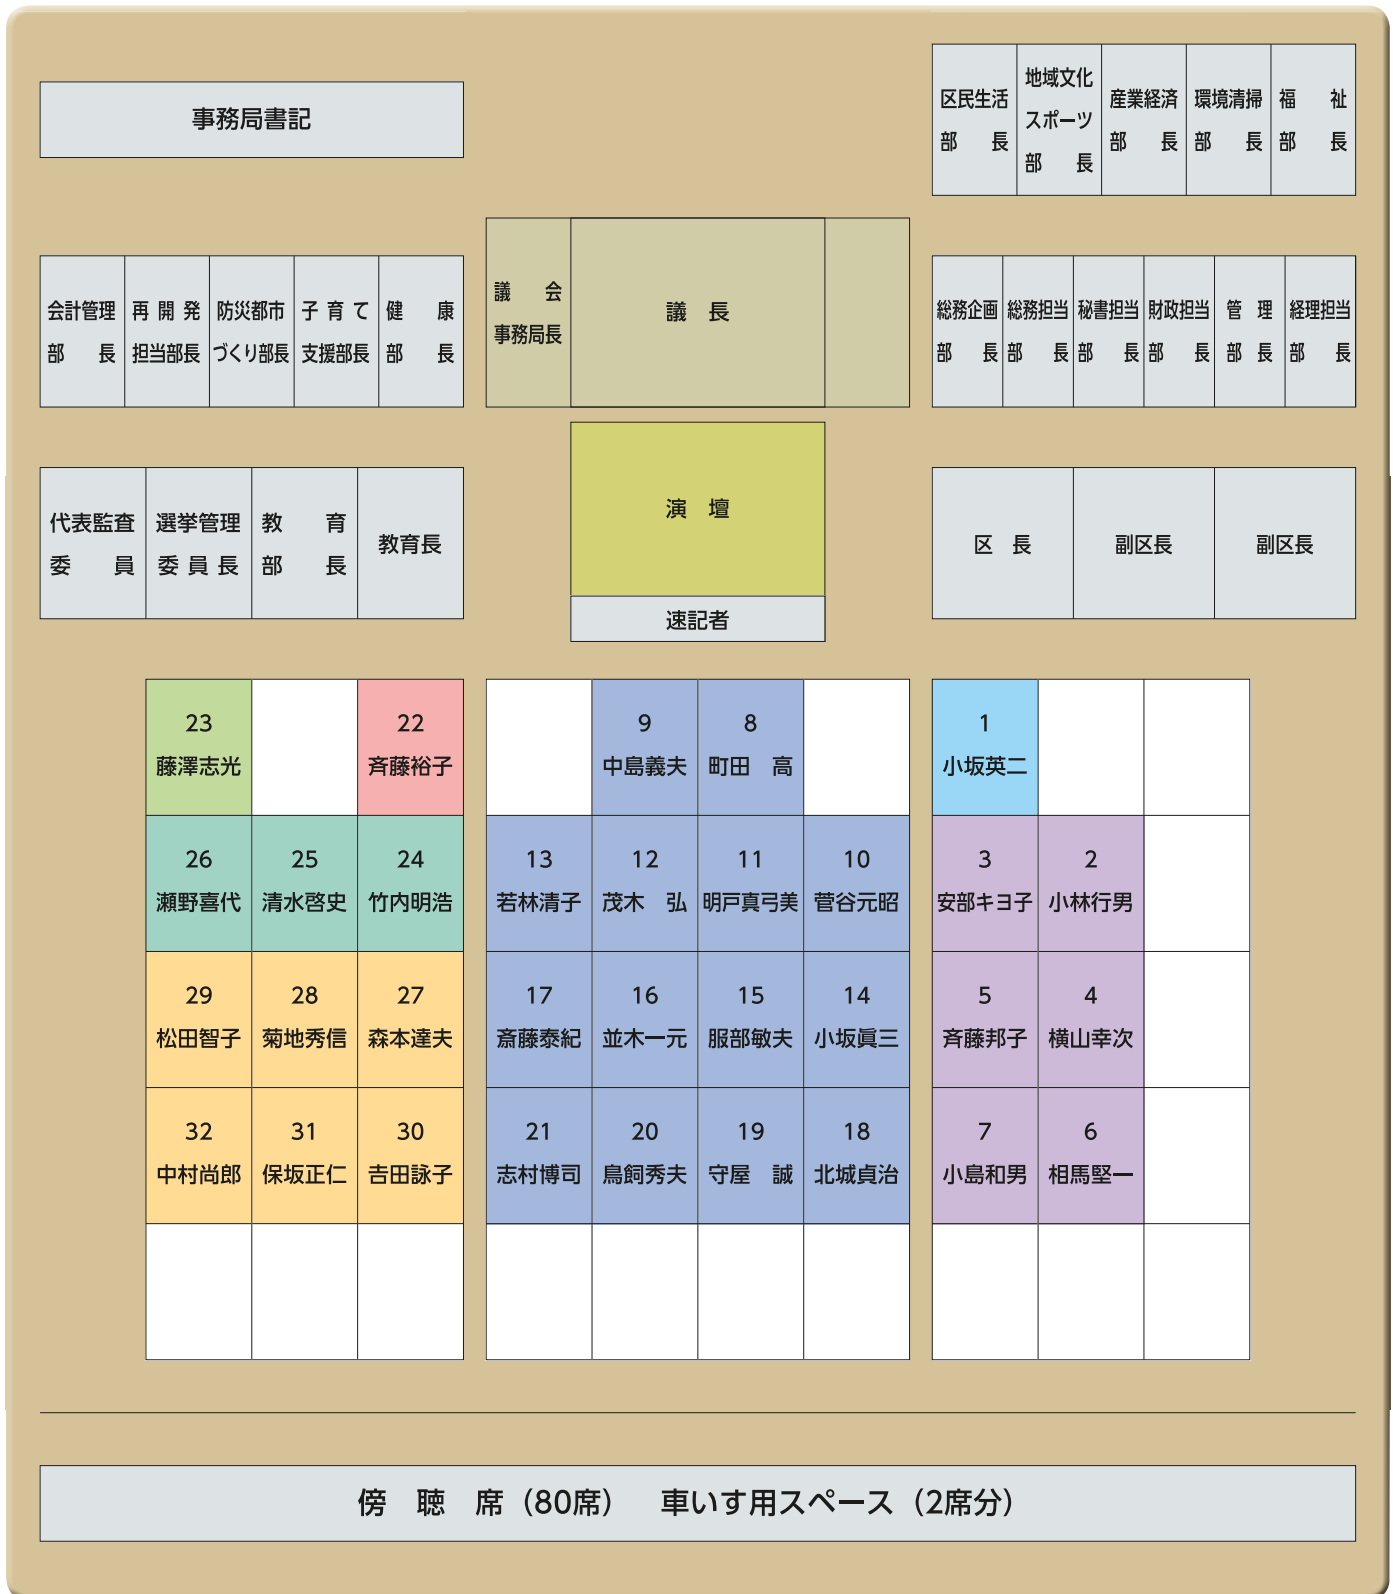

本会議場 議席図

(平成28年7月6日現在)

凡例(会派)

自由民主党 荒川区議会議員団	公明党 荒川区議会議員団	日本共産党 荒川区議会議員団	民進党・市民の会	あらかわ 元気クラブ	日本創新党	荒川区改革の会
-------------------	-----------------	-------------------	----------	---------------	-------	---------