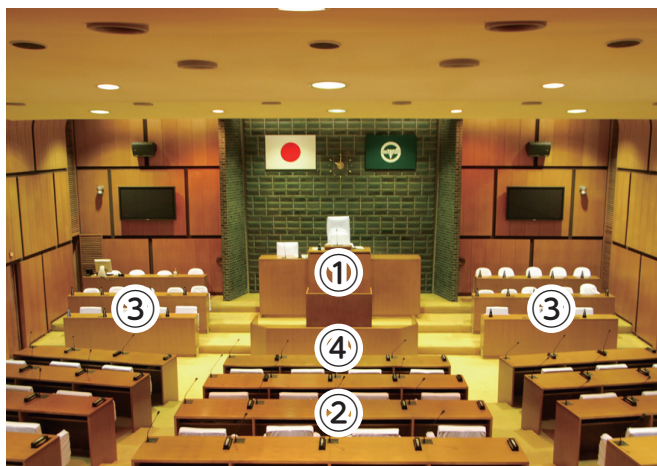

荒川区の本会議場を紹介します

本会議場

本会議場は、全議員が集まって会議を行う場所で、区議会の意思を決定する重要な場所です。
 区の重要な事柄の決定は、すべてこの本会議場で行います。

①演壇

議員や理事者（区の執行機関）の発言はこの演壇から行います。演壇の後ろには議長が座る議長席があります。

②議員席

議員が座る座席です。自分の席に着くと黒い名札を立てます。

③理事者席

議員からの質問に答える理事者が座る座席です。議員の席と向き合うように設置されています。

④速記者席

演壇の前に、本会議の発言を記録する速記者の席があります。

傍聴席

本会議は、どなたでも傍聴できます。定員は80人です。会議当日に区役所5階の議会事務局で傍聴券を交付しています。

車いす用スペース

本会議場の傍聴席には、2席分の車いす用スペースがあります。