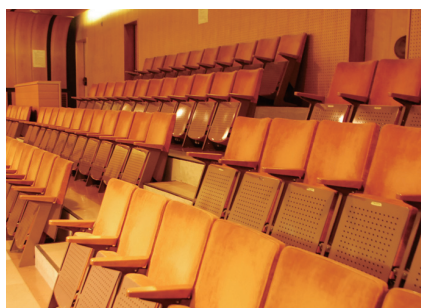

荒川区の本会議場を紹介します

本会議場

本会議場は、全議員が集まって会議を行う場所で、区議会の意思を決定する重要な場所です。
 区の重要な事柄の決定は、すべてこの本会議場で行います。

①演壇

議員や理事者（区の執行機関）の発言はこの演壇から行います。演壇の後ろには議長が座る議長席があります。

②議員席

議員が座る座席です。自分の席に着くと黒い名札を立てます。

③理事者席

議員からの質問に答える理事者が座る座席です。議員の席と向き合うように設置されています。

④速記者席

演壇の前に、本会議の発言を記録する速記者の席があります。

傍聴席

本会議は、どなたでも傍聴できます。定員は80人です。会議当日に区役所5階の議会事務局で傍聴券を交付しています。

車いす用スペース

本会議場の傍聴席には、2席分の車いす用スペースがあります。