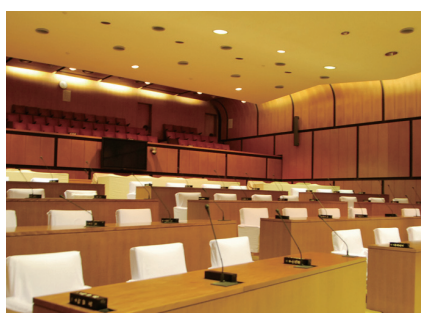

荒川区の本会議場を紹介します

本会議場

本会議場は、全議員が集まって会議を行う場所で、区議会の意思を決定する重要な場所です。
 区の重要な事柄の決定は、すべてこの本会議場で行います。

①演壇

議員や理事者（区の執行機関）の発言はこの演壇から行います。演壇の後ろには議長が座る議長席があります。

②議員席

議員が座る座席です。自分の席に着くと黒い名札を立てます。

③理事者席

議員からの質問に答える理事者が座る座席です。議員の席と向き合うように設置されています。

④速記者席

演壇の前に、本会議の発言を記録する速記者の席があります。

傍聴席

本会議は、どなたでも傍聴できます。定員は80人です。会議当日に区役所5階の議会事務局で傍聴券を交付しています。

車いす用スペース

本会議場の傍聴席には、2席分の車いす用スペースがあります。