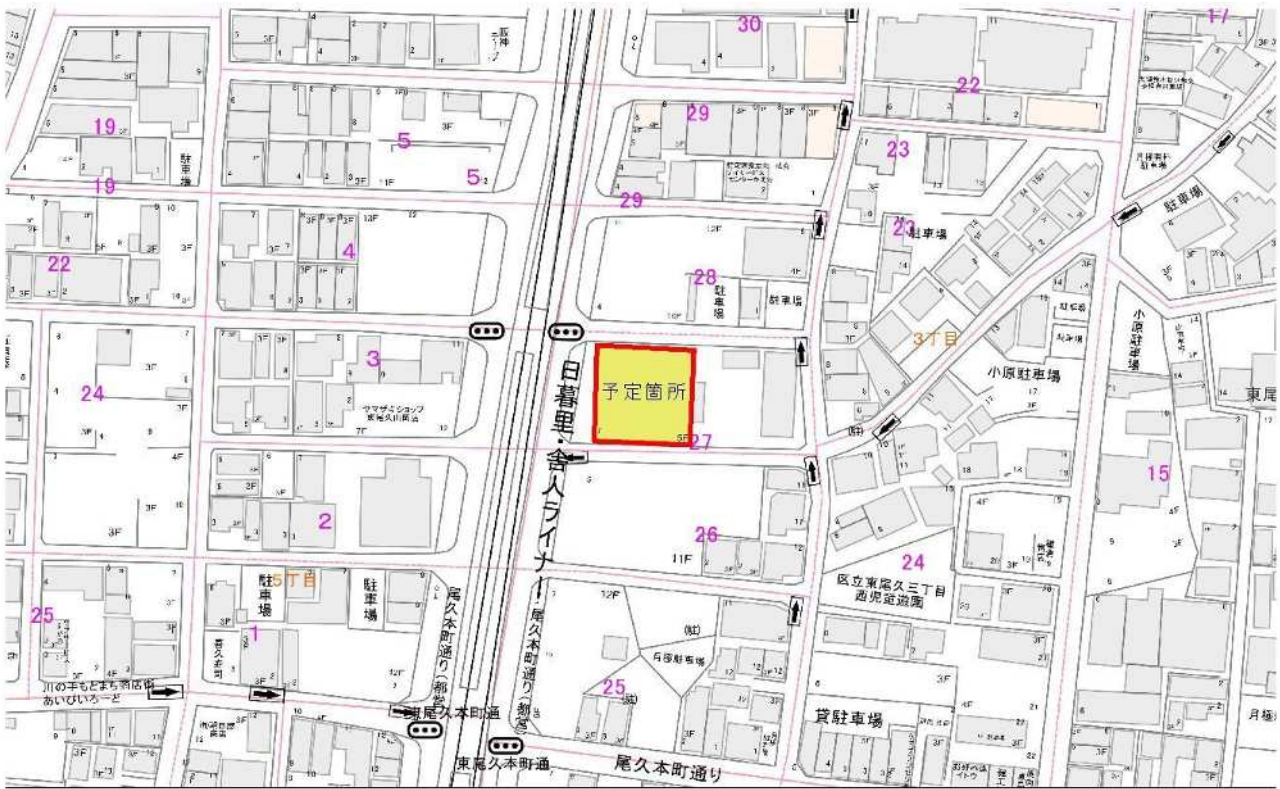

資料 2

令和元年11月5日
令和元年度第2回
荒川区子ども・子育て会議

令和2年度新規認可保育所等の利用定員について

令和2年度新規認可保育所の利用定員（4園）

地域	区分	園名	所在地	利用定員（予定）					定員計
				0歳児	1歳児	2歳児	3歳児	4歳児以上	
荒川	私立	荒川わんぱく保育園	荒川5-31-7	0	10	12	15	30	67
東尾久	私立	ピノキオ幼児舎東尾久保育園	東尾久3-27-7	6	8	9	9	18	50
西尾久	私立	大空と大地のなーさりい荒川西尾久園	西尾久1-28	6	10	12	14	28	70
西尾久	私立	小台橋保育園（移転）	西尾久6-9-7	12	24	26	30	62	154
合計				24	52	59	68	138	341

◆荒川わんぱく保育園（荒川5-31-7）

ピノキオ幼児舎東尾久保育園(東尾久3 - 27 - 7)

大空と大地のなーさりい荒川西尾久園(西尾久1 - 28)